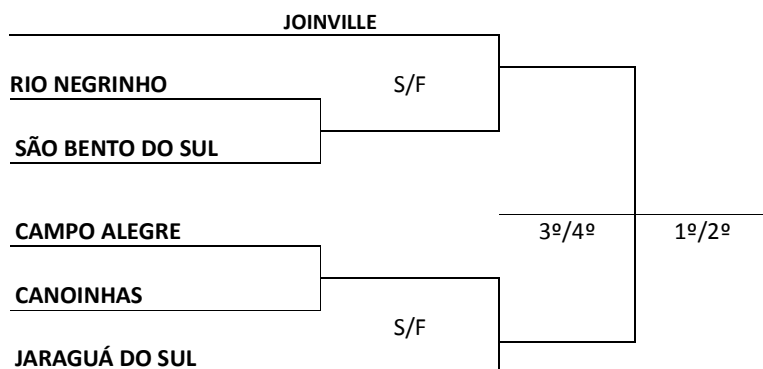

RESULTADOS DODIA 13/9/2014- SÁBADO

BOCHA RAFA VOLLO

Local: Canchas do Estádio Municipal - Ditão

Jogo	Sexo	Hora	Município [A]		X		Município [B]	CAT	CH
1	M	8:00	ITAPOÁ	0	X	12	JARAGUÁ DO SUL	T	A
2	M	8:00	CANOINHAS	12	X	9	PORTO UNIÃO	T	B
3	M	8:50	PAPANDUVA	0	X	W W	CAMPO ALEGRE	T	C
4	M	8:50	SÃO BENTO DO SUL	12	X	0	ITAPOÁ	I	A
5	M	9:40	JOINVILLE	12	X	10	CANOINHAS	I	B
6	M	9:40	RIO NEGRINHO	W	X	00	PAPANDUVA	I	C
7	M	10:30	JARAGUÁ DO SUL	10	X	12	SÃO BENTO DO SUL	D	A
8	M	10:30	PORTO UNIÃO	3	X	12	JOINVILLE	D	B
9	M	11:20	CAMPO ALEGRE	3	X	12	RIO NEGRINHO	D	C
10	M	11:20	JARAGUÁ DO SUL	12	X	4	SÃO BENTO DO SUL	T	A
11	M	12:10	PORTO UNIÃO	6	X	12	JOINVILLE	T	B
12	M	12:10	CAMPO ALEGRE	12	X	7	RIO NEGRINHO	T	C
13	M	13:00	ITAPOÁ	2	X	12	JARAGUÁ DO SUL	I	A
14	M	13:00	CANOINHAS	12	X	11	PORTO UNIÃO	I	B
15	M	13:50	PAPANDUVA	0	X	W	CAMPO ALEGRE	I	C
16	M	13:50	SÃO BENTO DO SUL	12	X	5	ITAPOÁ	D	A
17	M	14:40	JOINVILLE	12	X	8	CANOINHAS	D	B
18	M	14:40	RIO NEGRINHO	W	X	0	PAPANDUVA	D	C
19	M	15:30	SÃO BENTO DO SUL	12	X	1	ITAPOÁ	T	A
20	M	15:30	JOINVILLE	0	X	0	CANOINHAS	T	B
21	M	16:20	RIO NEGRINHO	12	X	0	PAPANDUVA	T	C
22	M	16:20	JARAGUÁ DO SUL	12	X	6	SÃO BENTO DO SUL	I	A
23	M	17:10	PORTO UNIÃO	0	X	12	JOINVILLE	I	B
24	M	17:10	CAMPO ALEGRE	12	X	8	RIO NEGRINHO	I	C
25	M	18:00	ITAPOÁ	3	X	12	JARAGUÁ DO SUL	D	A
26	M	18:00	CANOINHAS	10	X	12	PORTO UNIÃO	D	B
27	M	18:50	PAPANDUVA	0	X	W	CAMPO ALEGRE	D	C

FORMAÇÃO 2ª FASE