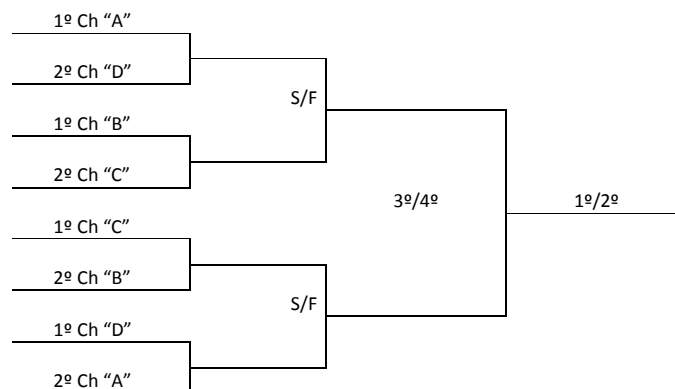

54º JOGOS ABERTOS DE SANTA CATARINA

3ª ETAPA MICRORREGIONAL

ITÁ

28 de agosto a 02 de setembro de 2014

BOLETIM 01

FORMAÇÃO DAS CHAVES

BOCHA MASCULINO

CHAVE A	CHAVE B	CHAVE C	CHAVE D
LINDÓIA DO SUL	PONTE SERRADA	XANXERÊ	XAXIM
FAXINAL DOS GUEDES	PASSOS MAIA	IPUMIRIM	ITÁ
ABERLARDO LUZ	IPIRA	CONCÓRDIA	PIRATUBA
			ARABUTÃ

03 VAGAS PARA O REGIONAL

2ª FASE BOCHA MASCULINO – ELIMINATÓRIA SIMPLES

BOCHA FEMININO

CHAVE ÚNICA
ABELARDO LUZ
PONTE SERRADA
CONCÓRDIA
XAXIM

03 VAGAS PARA O REGIONAL

BOLÃO 23 MASCULINO

BLOCO 1	BLOCO 2
PIRATUBA	IPIRA
IPUMIRIM	PONTE SERRADA
PERITIBA	FAXINAL DOS GUEDES
LINDÓIA DO SUL	CONCÓRDIA
XANXERÊ	ITÁ

03 VAGAS PARA O REGIONAL

BOLÃO 23 FEMININO

BLOCO 1	BLOCO 2
CONCÓRDIA	PIRATUBA
LINDÓIA DO SUL	PERITIBA
IPIRA	XANXERÊ
	ITÁ

03 VAGAS PARA O REGIONAL

FUTSAL MASCULINO

CHAVE A	CHAVE B	CHAVE C
PIRATUBA	XANXERÊ	IRANI
PERITIBA	LINDÓIA DO SUL	FAXINAL DOS GUEDES
ITÁ	PASSOS MAIA	IPIRA
	MAREMA	PONTE SERRADA