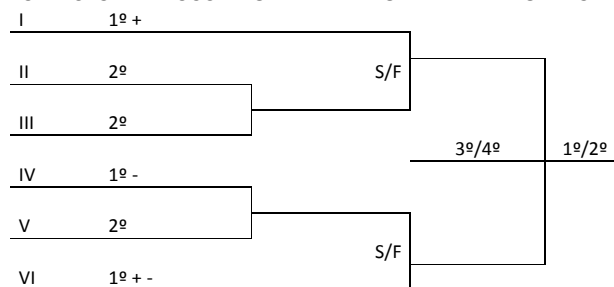

03 VAGAS PARA O REGIONAL

2ª FASE BOCHA MASCULINO – ELIMINATÓRIA SIMPLES

BOCHA FEMININO

CHAVE ÚNICA
ABELARDO LUZ
PONTE SERRADA
CONCÓRDIA
XAXIM

03 VAGAS PARA O REGIONAL

BOLÃO 23 MASCULINO

BLOCO 1	BLOCO 2
PIRATUBA	IPIRA
IPUMIRIM	PONTE SERRADA
PERITIBA	FAXINAL DOS GUEDES
LINDÓIA DO SUL	CONCÓRDIA
XANXERÊ	ITÁ

03 VAGAS PARA O REGIONAL

BOLÃO 23 FEMININO

BLOCO 1	BLOCO 2
CONCÓRDIA	PIRATUBA
LINDÓIA DO SUL	PERITIBA
IPIRA	XANXERÊ
	ITÁ

03 VAGAS PARA O REGIONAL

FUTSAL MASCULINO

CHAVE A	CHAVE B	CHAVE C
PIRATUBA	XANXERÊ	IRANI
PERITIBA	LINDÓIA DO SUL	FAXINAL DOS GUEDES
ITÁ	PASSOS MAIA	IPIRA
	MAREMA	PONTE SERRADA

03 VAGAS PARA O REGIONAL

FUTSAL FEMININO

CHAVE A	CHAVE B	CHAVE C
CONCÓRDIA	PIRATUBA	IPUMIRIM
XANXERÊ	PAIAL	PONTE SERRADA
ITÁ	IPIRA	XAVANTINA

03 VAGAS PARA O REGIONAL

2ª FASE: FUTSAL MASCULINO E FEMININO – ELIMINATÓRIA SIMPLES

O segundo colocado da chave do melhor primeiro colocado da etapa anterior da competição ocupará a posição de número cinco na chave de eliminatória simples.

BOLÃO 23 MASCULINO

Local de competição: Clube Cruzeiro – Avenida Tancredo Neves, 188 – centro – Ita (100 metros da Prefeitura)