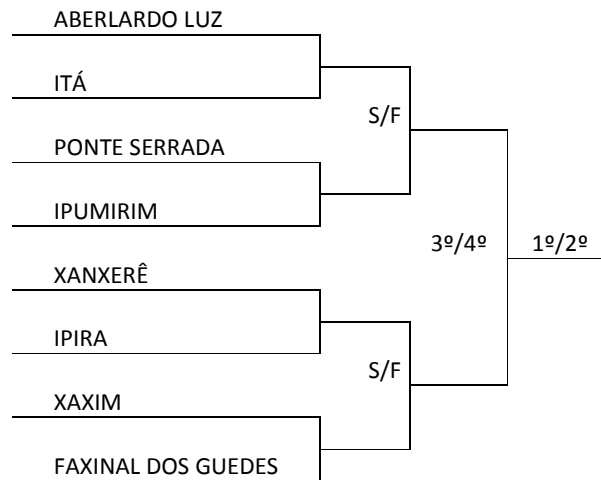

## **54º JOGOS ABERTOS DE SANTA CATARINA**

**3ª ETAPA MICRORREGIONAL**

**ITÁ**

**28 de agosto a 02 de setembro de 2014**

**BOLETIM 03**

**FORMAÇÃO DA CHAVE PARA 2ª FASE – BOCHA MASCULINO**

**RESULTADOS DO DIA 29 DE AGOSTO (SEXTA - FEIRA)**

BOCHA			Local: Cancha Clube Ariquetá – Rua 04, S/n – Bairro Natureza – Ita (800 metros da Prefeitura)						
Jogo	Sexo	Hora	Município [A]	X		Município [B]	Cat.	Chave	
36	M	09:00	IPUMIRIM	12	X	10	CONCÓRDIA	T	C
37	M	10:00	XANXERÊ	12	X	11	IPUMIRIM	I	C
38	M	11:00	CONCÓRDIA	2	X	12	XANXERÊ	D	C
39	M	13:00	IPUMIRIM	12	X	10	CONCÓRDIA	I	C
40	M	14:00	XANXERÊ	11	X	12	IPUMIRIM	D	C
41	M	15:00	CONCÓRDIA	7	X	12	XANXERÊ	T	C
42	M	16:00	IPUMIRIM	12	X	3	CONCÓRDIA	D	C
43	M	17:00	XANXERÊ	12	X	11	IPUMIRIM	T	C
44	M	18:00	CONCÓRDIA	3	X	12	XANXERÊ	I	C

BOCHA			Local: Cancha do Pavilhão do Bairro São João – Comunidade do Bairro São João – Itá (2km da Prefeitura)						
Jogo	Sexo	Hora	Município [A]	X		Município [B]	Cat.	Chave	
45	M	09:00	XAXIM	12	X	3	ITÁ	T	D
46	M	10:00	ITÁ	12	X	6	ARABUTÃ	I	D
47	M	11:00	PIRATUBA	9	X	12	XAXIM	I	D
48	M	13:00	XAXIM	12	X	2	ARABUTÃ	D	D
49	M	14:00	ITÁ	12	X	9	PIRATUBA	D	D
50	M	15:00	ARABUTÃ	4	X	12	PIRATUBA	D	D
51	M	16:00	XAXIM	12	X	6	ITÁ	D	D
52	M	17:00	ITÁ	12	X	9	ARABUTÃ	T	D
53	M	18:00	PIRATUBA	1	X	12	XAXIM	T	D