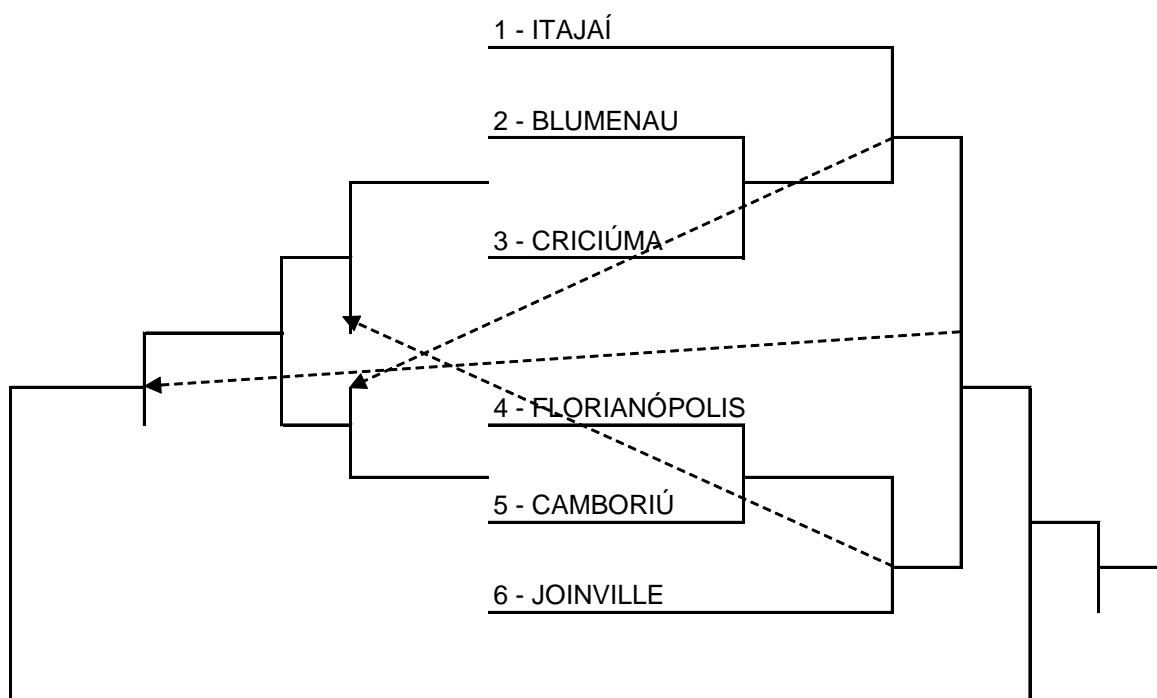

15 DE DEZEMBRO DE 2015 – TERÇA FEIRA

Local	Clube 10 de Maio – Sede Campestre Rua José Firmo Bernardi s/n – Joaçaba	TÊNIS

Jogo	Sexo	Hora	Município [A]	X	Município [B]	Chave
29	M	9:00	VENC JOGO 25	X	VENC JOGO 27	SN

TÊNIS FEMININO