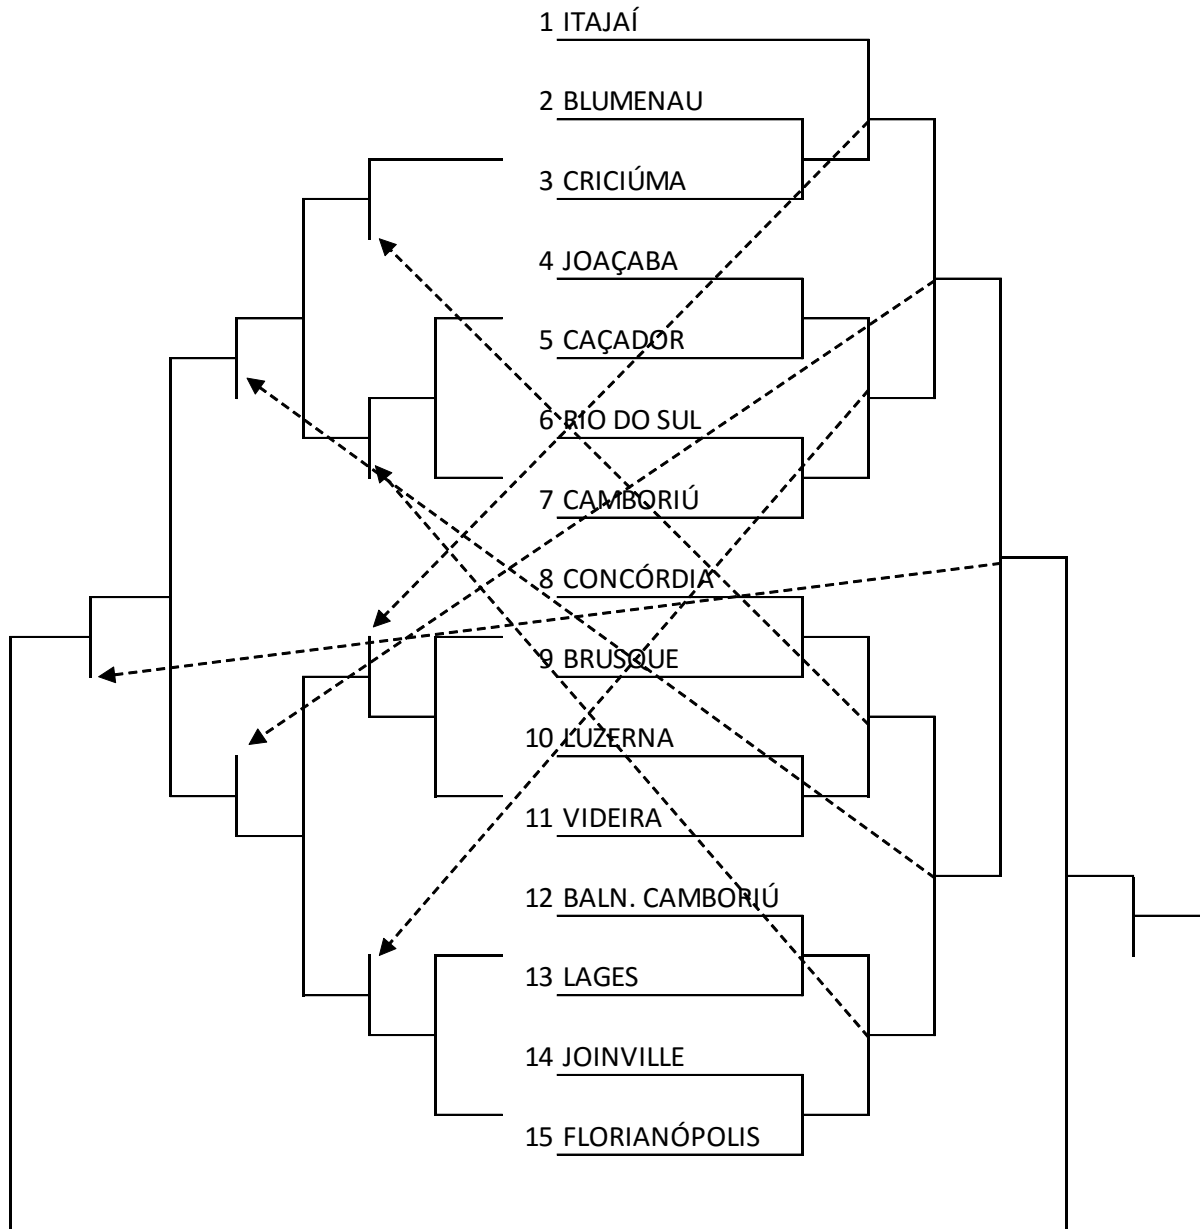

TÊNIS MASCULINO

10 DE DEZEMBRO DE 2015 – QUINTA FEIRA

Local	Clube 10 de Maio – Sede Campestre Rua José Firmo Bernardi s/n – Joaçaba	TÊNIS

Jogo	Sexo	Hora	Município [A]	X	Município [B]	Chave
1	M	8:30	CRICIÚMA	X	BLUMENAU	ELIM
2		8:30	JOAÇABA	X	CAÇADOR	
3		10:00	RIO DO SUL	X	CAMBORIÚ	
4		10:00	CONCÓRDIA	X	BRUSQUE	
5		15:00	LUZERNA	X	VIDEIRA	
6		15:00	BALNEÁRIO CAMBORIÚ	X	LAGES	
7		16:30	JOINVILLE	X	FLORIANÓPOLIS	

11 DE DEZEMBRO DE 2015 – SEXTA FEIRA

Local	Empresa Scherer Rua Ernesto Marco 265, Bairro Joviva – Joaçaba	TÊNIS

Jogo	Sexo	Hora	Município [A]	X	Município [B]	Chave
8	M	8:30	PERD JOGO 2	X	PERD JOGO 3	ELIM
9		8:30	PERD JOGO 4	X	PERD JOGO 5	
10		10:00	PERD JOGO 6	X	PERD JOGO 7	
11		10:00	VENC JOGO 1	X	ITAJAÍ	
12		15:00	VENC JOGO 2	X	VENC JOGO 3	
13		15:00	VENC JOGO 4	X	VENC JOGO 5	
14		16:30	VENC JOGO 6	X	VENC JOGO 7