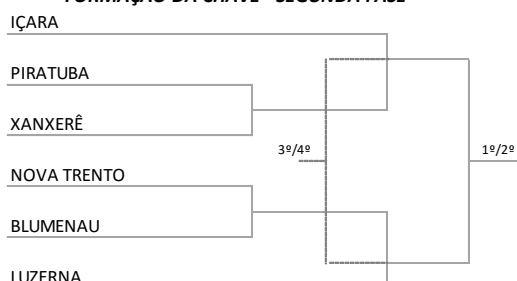

BOCHA RAFA VOLLO MASCULINO

FORMAÇÃO DA CHAVE - SEGUNDA FASE

13 DE DEZEMBRO DE 2015 – DOMINGO

Local

Clube Vitória – Luzerna
Avenida 16 de Fevereiro, 127 – Centro

BOCHA RAFA VOLLO

Jogo	Sexo	Hora	Município [A]	X	Município [B]	Cat.	Chave	
61	M	9:00	PIRATUBA	X	XANXERÊ	T	ELIM	
62		9:00	NOVA TRENTO	X	BLUMENAU		ELIM	
63		10:00	PIRATUBA	X	XANXERÊ	I	ELIM	
64		10:00	NOVA TRENTO	X	BLUMENAU		ELIM	
65		11:00	PIRATUBA	X	XANXERÊ	D	ELIM	
66		11:00	NOVA TRENTO	X	BLUMENAU		ELIM	
67		13:00	IÇARA	X		T	S/F	
68		13:00	LUZERNA	X			S/F	
69		14:00	IÇARA	X		I	S/F	
70		14:00	LUZERNA	X			S/F	
71		15:00	IÇARA	X		D	S/F	
72		15:00	LUZERNA	X			S/F	
73		16:00			X		T	3º/4º
74		16:00			X			1º/2º
75		17:00			X		I	3º/4º
76		17:00			X			1º/2º
77	18:00			X		D	3º/4º	
78	18:00			X			1º/2º