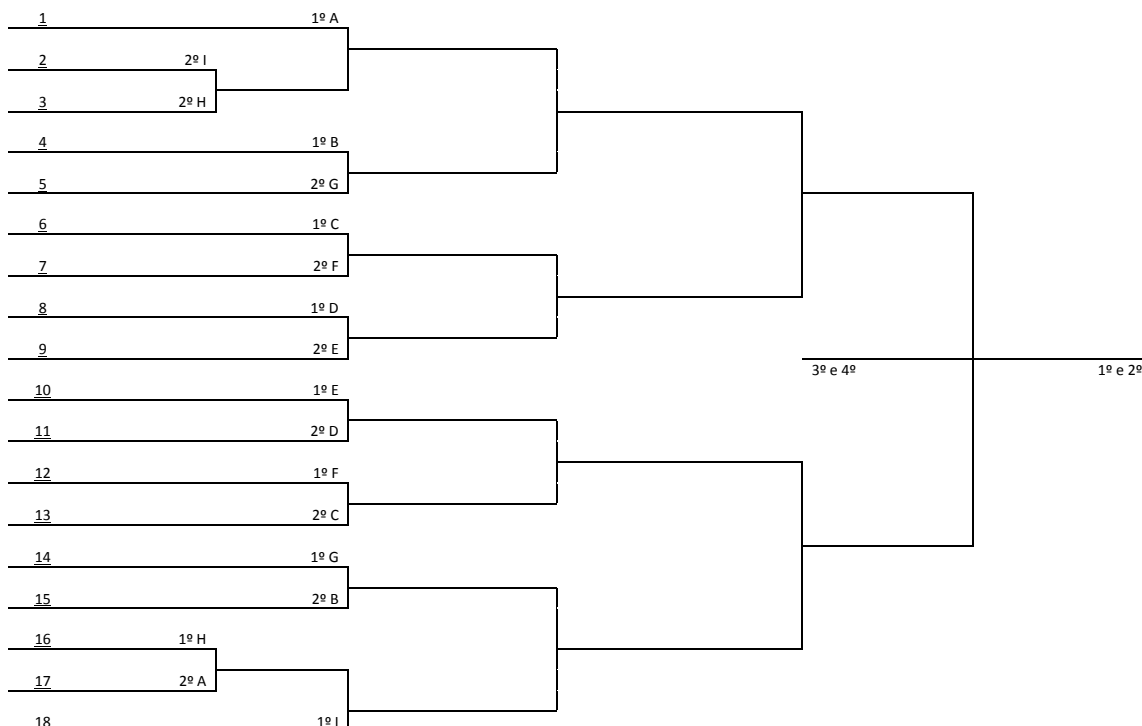

DOMINÓ FEMININO

CHAVE [A]	CHAVE [B]	CHAVE [C]	CHAVE [D]
01. CHAPADÃO DO LAGEADO – 13ª SDR	04. ITAPIRANGA - 31ª SDR	07. PRESIDENTE GETÚLIO – 14ª SDR	10. JARAGUÁ DO SUL - 24ª SDR
02. ORLEANS 21ª SDR	05. LAGES- 27ª SDR	08. CAPIVARI DE BAIXO - 20ª SDR	11. BOM RETIRO - 28ª SDR
03. CATANDUVAS - 7ª SDR	06. INDAIAL - 35ª SDR	09. GRÃO PARA - 36ª SDR	12. JOINVILLE - 23ª SDR
			13. GUATAMBÚ - 4ª SDR

CHAVE [E]	CHAVE [F]	CHAVE [G]	CHAVE [H]
14. ITAPEMA - 17ª SDR	18. RIO NEGRINHO - 25ª SDR	22. PALMA SOLA - 30ª SDR	26. GALVÃO - 3ª SDR
15. SÃO JOSÉ - 18ª SDR	19. CURITIBANOS - 11ª SDR	23. CAÇADOR - 10ª SDR	27. SÃO MIGUEL DO OESTE - 1ª SDR
16. VARGEM - 8ª SDR	20. BLUMENAU - 15ª SDR	24. SANTIAGO DO SUL - 32ª SDR	28. CANOINHAS - 26ª SDR
17. IOMERE - 9ª SDR	21. CRICIÚMA - 21ª SDR	25. GUABIRUBA - 16ª SDR	29. AGROLÂNDIA - 12ª SDR

CHAVE [I]
30. ITÁ – 33ª SDR – 33ª SDR
31. PRES. CASTELO BRANCO – 6ª SDR
32. SÃO CARLOS – 29ª SDR
33. PINHALZINHO - 2ª SDR

Classificam-se 18 equipes sendo primeiro e segundo classificados na chave

2ª FASE – DOMINÓ FEMININO