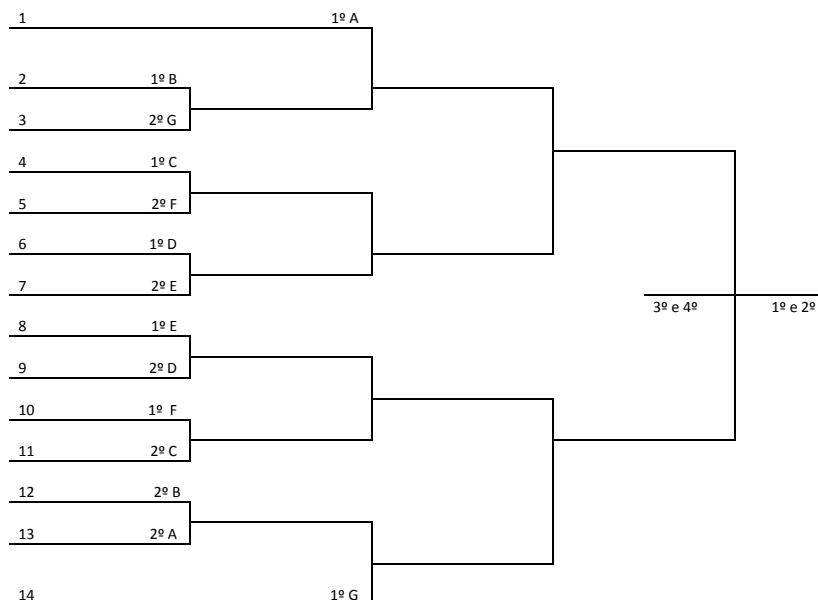

TRUCO FEMININO

CHAVE [A]	CHAVE [B]	CHAVE [C]	CHAVE [D]
01. VIDEIRA - 9ª SDR	05. JOINVILLE - 23ª SDR	09. SÃO BENTO DO SUL - 25ª SDR	13. CAMPOS NOVOS - 8ª SDR
02. CAMBORIÚ - 17ª SDR	06. TAIÓ - 34ª SDR	10. TIMBÓ - 35ª SDR	14. JARDINÓPOLIS - 32ª SDR
03. FREI ROGÉRIO - 11ª SDR	07. CAÇADOR - 10ª SDR	11. PASSOS MAIA - 5ª SDR	15. CRICIÚMA – SEDE 1
04. MAFRA - 25ª SDR	08. SANTA CECILIA - 11ª SDR	12. ITAPOÁ - 23ª SDR	

CHAVE [E]	CHAVE [F]	CHAVE [G]
16. SÃO JOSÉ - 18ª SDR	19. PALMITOS - 29ª SDR	22. CONCÓRDIA - 6ª SDR
17. GRÃO PARA - 36ª SDR	20. PRESIDENTE GETULIO - 14ª SDR	23. CATANDUVAS - 7ª SDR
18. ARROIO TRINTA - 9ª SDR	21. CRICIÚMA- SEDE 2	24. SANTIAGO DO SUL - 32ª SDR

Classificam-se 14 equipes sendo primeiro e segundo classificados na chave

2ª FASE – TRUCO FEMININO