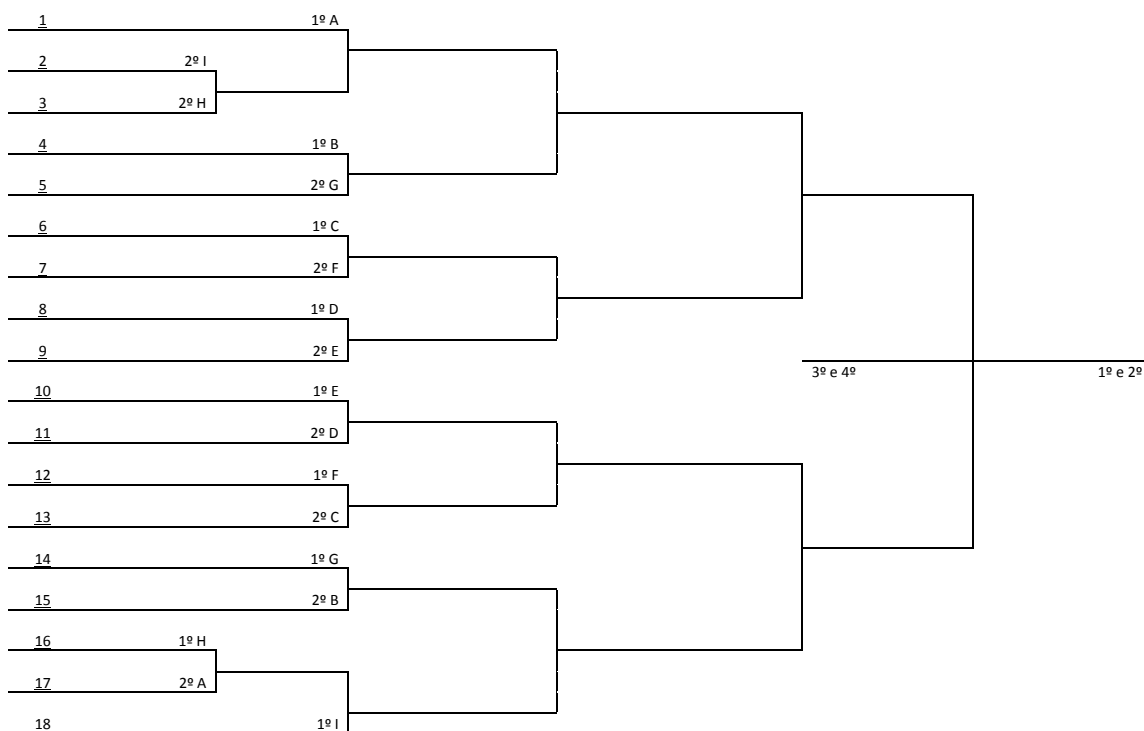

DOMINÓ MASCULINO

CHAVE [A]	CHAVE [B]	CHAVE [C]	CHAVE [D]
01. SANTA CECÍLIA – 11ª SDR	05. AGRONÔMICA – 12ª SDR	09. SÃO LOURENÇO OESTE – 3ª SDR	13. ORLEANS 21ª SDR
02. GUARUJA DO SUL – 30ª SDR	06. PRES. CASTELO BRANCO – 6ª SDR	10. FLORIANÓPOLIS – 18ª SDR	14. CANOINHAS - 26ª SDR
03. ITÁ – 33ª SDR	07. CAPIVARI BAIXO – 20ª SDR	11. ARROIO TRINTA – 9ª SDR	15. BRUSQUE – 16ª SDR
04. ÁGUAS CHAPECÓ – 29ª SDR	08. SÃO JOSÉ DO CERRITO – 27ª SDR	12. ITAPIRANGA - 31ª SDR	16. IMBUÍA – 13ª SDR

CHAVE [E]	CHAVE [F]	CHAVE [G]	CHAVE [H]
17. PENHA – 17ª SDR	21. ÁGUAS FRIAS – 4ª SDR – 4ª SDR	25. BRUNÓPOLIS– 8ª SDR	29. XAXIM– 5ª SDR
18. PINHALZINHO - 2ª SDR	22. GARUVA – 23ª SDR	26. CAÇADOR - 10ª SDR	30. IRATI – 32ª SDR
19. MAFRA – 25ª SDR	23. TAIÓ– 34ª SDR	27. LONTRAS – 14ª SDR	31. BLUMENAU - 15ª SDR
20. GRAO PARÁ – 36ª SDR	24. BOM RETIRO - 28ª SDR	28. CRICIÚMA - 21ª SDR	32. ASCURRA – 35ª SDR

CHAVE [I]
33. JOAÇABA – 7ª SDR
34. SÃO MIGUEL OESTE – 1ª SDR
35. SCHROEDER – 24ª SDR

Classificam-se 18 equipes sendo primeiro e segundo classificados na chave

2ª FASE – DOMINÓ MASCULINO