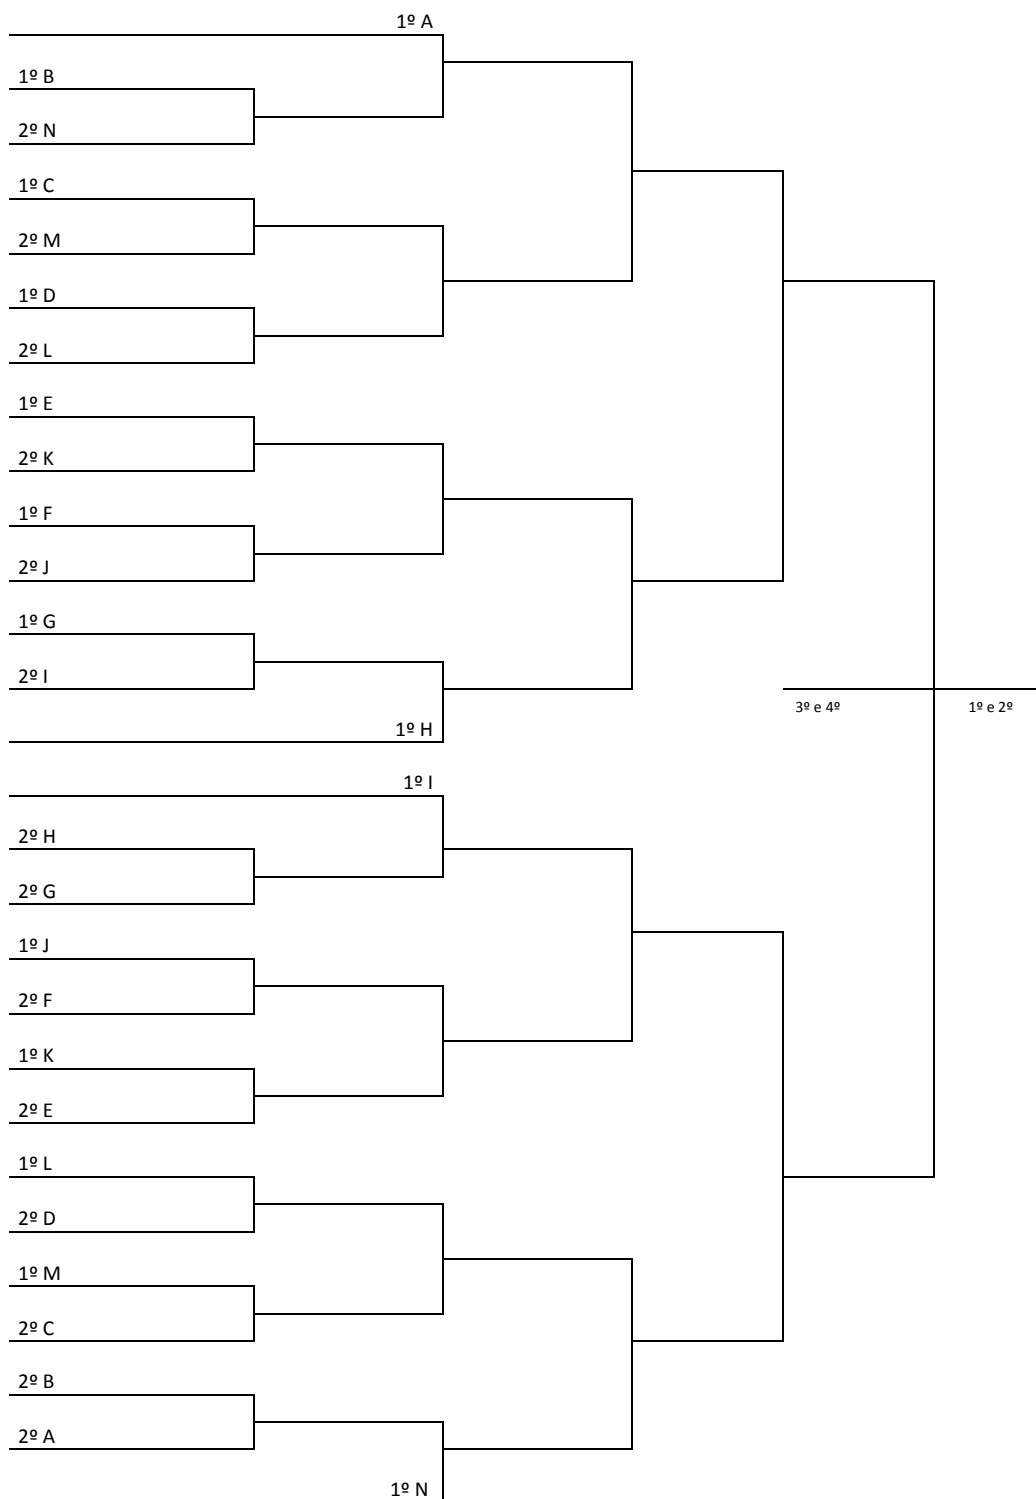

2ª FASE – TRUCO MASCULINO

PROGRAMAÇÃO PARA O TRUCO - 1ª RODADA
DIA 17/05/2015 – DOMINGO - TARDE

CENTRO DE EVENTOS MAXIMILIANO GAIDZINSKI

Pavilhão de Exposição José Ijaír Conti - Rua Domênico Sônego, 524 - Bairro Santa Bárbara - Paço Municipal Marcos Rovaris

Jogo	Hora	Mod.	Sexo	Equipe [A]		Equipe [B]	Chave
01	14:00	TRUCO	M	ARVOREDO - 33ª SDR	X	CURITIBANOS - 11ª SDR	A
02	14:00	TRUCO	M	CATANDUVAS - 7ª SDR	x	ARROIO TRINTA - 9ª SDR	B
03	14:00	TRUCO	M	GURACIABA - 1ª SDR	X	SÃO JOSÉ- 18ª SDR	C
04	14:00	TRUCO	M	ANTONIO CARLOS - 18ª SDR	X	GUATAMBÚ - 4ª SDR	D
05	14:00	TRUCO	M	CHAPECÓ - 4ª SDR	X	ITAPIRANGA - 31ª SDR	E
06	14:00	TRUCO	M	SUL BRASIL - 2ª SDR	X	FORMOSA DO SUL - 32ª SDR	F
07	14:00	TRUCO	M	RIO DO OESTE - 12ª SDR	X	TIMBÓ - 35ª SDR	G
08	14:00	TRUCO	M	MATOS COSTA - 10ª SDR	X	SEARA - 33ª SDR	G
09	14:00	TRUCO	M	MORRO DA FUMAÇA - 21ª SDR	X	BELA V. DO TOLDO - 26ª SDR	H
10	14:00	TRUCO	M	FREI ROGÉRIO - 11ª SDR	X	RIQUEZA - 29ª SDR	H
11	14:00	TRUCO	M	SÃO LOUR. DO OESTE - 3ª SDR	X	CONCÓRDIA - 6ª SDR	I
12	14:00	TRUCO	M	SANTA HELENA - 31ª SDR	X	XAXIM - 5ª SDR	I
13	14:00	TRUCO	M	PINHEIRO PRETO - 9ª SDR	X	VARGEM - 8ª SDR	J
14	14:00	TRUCO	M	CRICIÚMA - 21ª SDR	X	JOINVILLE - 23ª SDR	J
15	14:00	TRUCO	M	MAREMA - 5ª SDR	X	LAURENTINO - 12ª SDR	K
16	14:00	TRUCO	M	CELSO RAMOS - 8ª SDR	X	ORLEANS 21ª SDR	K
17	14:00	TRUCO	M	SANTIAGO DO SUL - 32ª SDR	X	VICTOR MEIRELLES - 14ª SDR	L
18	14:00	TRUCO	M	TRÊS BARRAS - 26ª SDR	X	ANCHIETA - 30ª SDR	L
19	14:00	TRUCO	M	GRÃO PARA - 36ª SDR	X	CAMBORIÚ - 17ª SDR	M
20	14:00	TRUCO	M	LONTRAS - 14ª SDR	X	LUZERNA - 7ª SDR	N