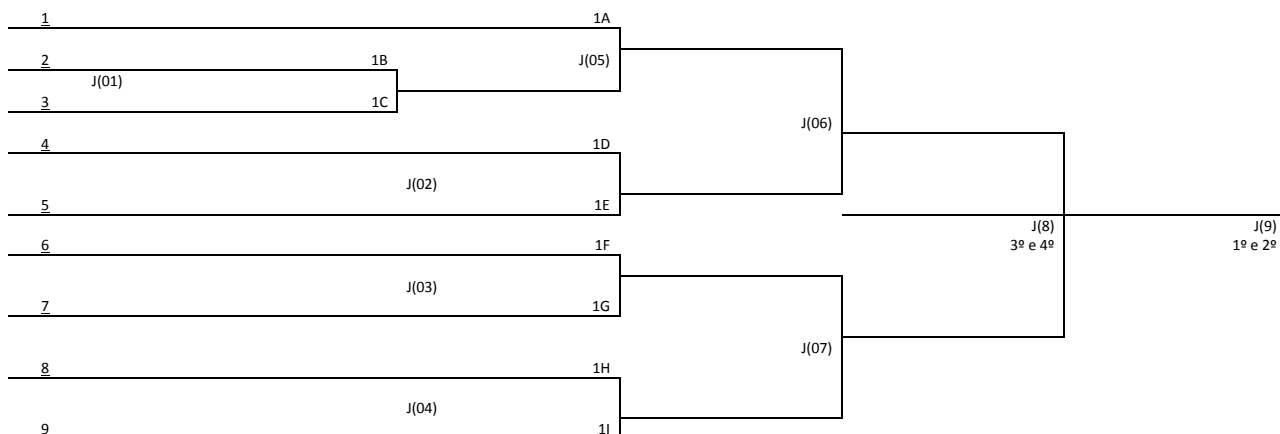

CHAVE [E]	CHAVE [F]	CHAVE [G]	CHAVE [H]
JARAGUÁ DO SUL-24º SDR	PRINCESA-30º SDR	CRICIÚMA-SEDE	ITAPIRANGA - 31º SDR-31º SDR
CURITIBANOS-11º SDR	SÃO CARLOS-29º SDR	POMERODE-15º SDR	ORLEANS 21º SDR-21º SDR
CAMPO ERÊ-3º SDR	CONCORDIA-6º SDR	RIO NEGRINHO-25º SDR	CANOINHAS-26º SDR
BALNEÁRIO CAMBORIÚ-17º SDR	TIMBÓ-35º SDR	TREZE DE MAIO-20º SDR	PINHEIRO PRETO-9º SDR

CHAVE [I]
FLOR DO SERTÃO-2º SDR
PRESIDENTE GETÚLIO-14º SDR
FORMOSA DO SUL-32º SDR
BRAÇO DO NORTE-36º SDR

Classificam-se 09 equipes – Campeão da Chave

BOCHA MASCULINO

CHAVE [A]	CHAVE [B]	CHAVE [C]	CHAVE [D]
IRINEÓPOLIS-26º SDR	SÃO BENTO DO SUL-25º SDR	TIGRINHOS-2º SDR	POMERODE-15º SDR
ITÁ-33º SDR	TREZE DE MAIO-20º SDR	LAGUNA-19º SDR	IMBUÍ-13º SDR
LAGES- 27º SDR-27º SDR	SANTA CECÍLIA-11º SDR	LUZERNA-7º SDR	NOVO HORIZONTE-3º SDR
			ORLEANS 21º SDR-21º SDR

CHAVE [E]	CHAVE [F]	CHAVE [G]	CHAVE [H]
DESCANSO-1º SDR	CONCORDIA-6º SDR	JOSÉ BOITEUX-14º SDR	JOINVILLE-23º SDR
ABDON BATISTA-8º SDR	PALMA SOLA-30º SDR	SÃO JOSÉ-18º SDR	SÃO DOMINGOS-5º SDR
CHAPECÓ-4º SDR	SANTA HELENA-31º SDR	CAIBI-29º SDR	ASCURRA-35º SDR
BRUSQUE-16º SDR	JARAGUÁ DO SUL-24º SDR	SÃO LUDGERO-36º SDR	CRICIÚMA-SEDE

CHAVE [I]
JARDINÓPOLIS-32º SDR
CAÇADOR-10º SDR
SALTO VELOSO-9º SDR
PORTO BELO-17º SDR

Classificam-se 09 equipes – Campeão da Chave

2ª FASE – BOCHA MASCULINO E FEMININO