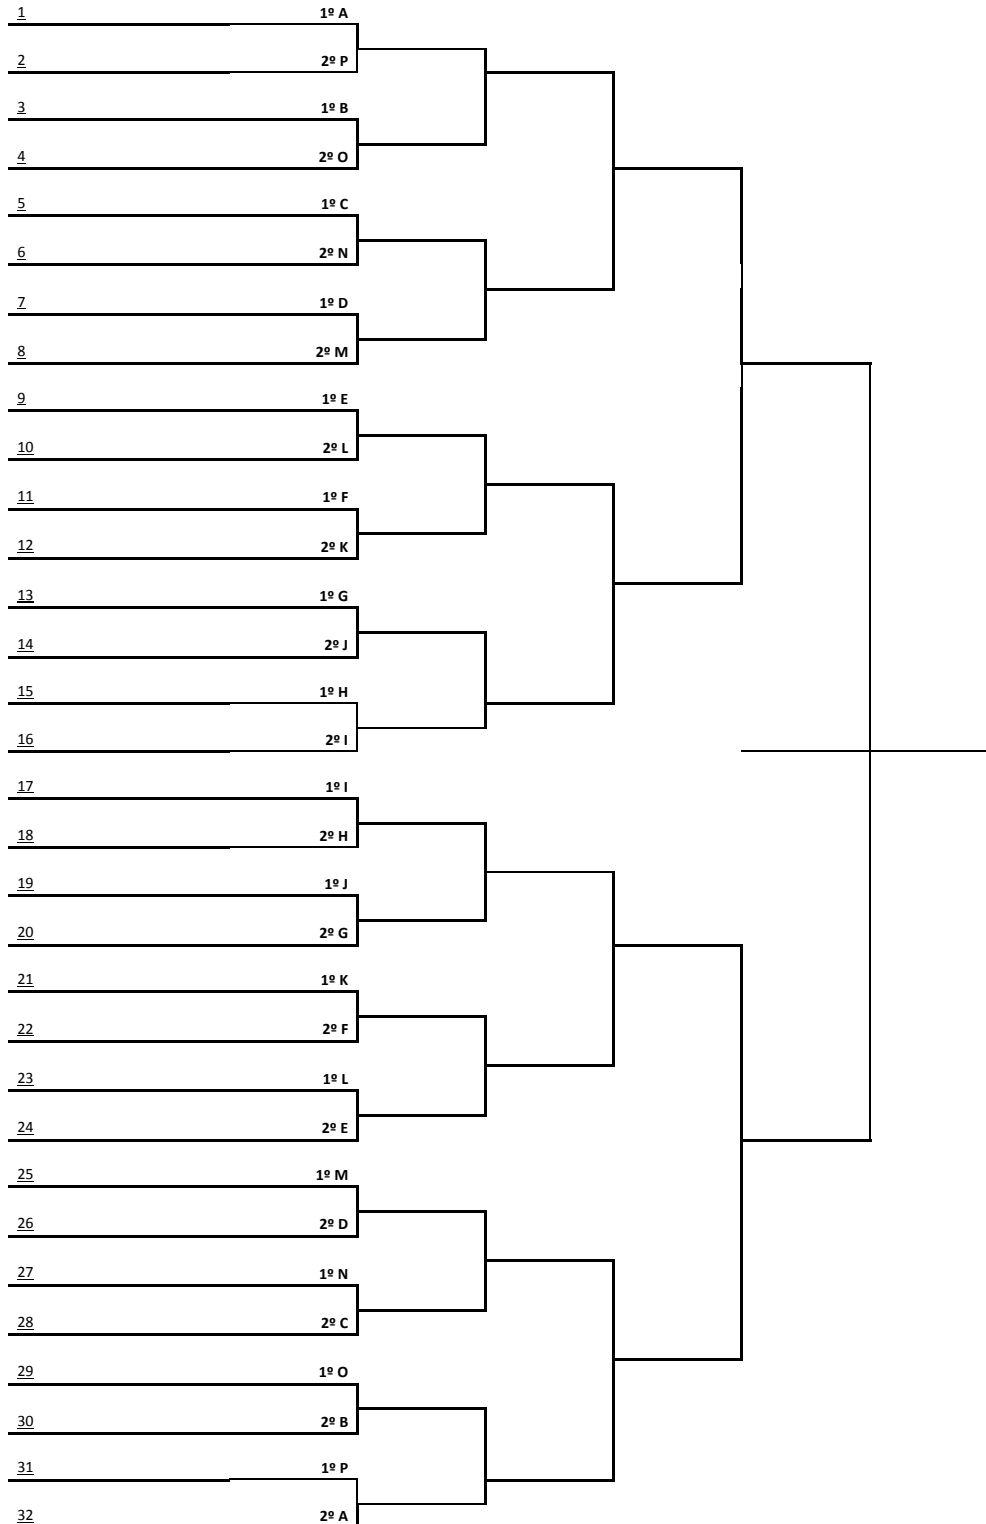

2ª FASE - CANASTRA MASCULINO

**ROGRAMAÇÃO PARA O CANASTRA - 1ª RODADA
DIA 17/05/2015 – DOMINGO - MANHÃ**

CENTRO DE EVENTOS MAXIMILIANO GAIDZINSKI

Pavilhão de Exposição José Ijair Conti - Rua Domênico Sônego, 524 - Bairro Santa Bárbara - Paço Municipal Marcos Rovaris

Jogo	Hora	Mod.	Sexo	Equipe [A]		Equipe [B]	Chave
1	9:00	CANASTRA	M	BRAÇO DO TROMBUDO – 12ª SDR	X	PEDRAS GRANDES – 20ª SDR	A
2	9:00	CANASTRA	M	CRICIÚMA – SEDE 1	X	CAÇADOR – 10ª SDR	A
3	9:00	CANASTRA	M	ROMELANDIA – 2ª SDR	X	CRICIÚMA – SEDE 2	B
4	9:00	CANASTRA	M	SÃO DOMINGOS – 5ª SDR	X	JARAGUÁ DO SUL – 24ª SDR	B
5	9:00	CANASTRA	M	GUABIRUBA – 16ª SDR	X	IRINEÓPOLIS – 26ª SDR	C
6	9:00	CANASTRA	M	MORRO DA FUMAÇA – 21ª SDR	X	LAGUNA – 19ª SDR	C
7	9:00	CANASTRA	M	VARGEM - 8ª SDR – 8ª SDR	X	SÃO CARLOS – 29ª SDR	D
8	9:00	CANASTRA	M	ÁGUAS DE CHAPECÓ – 29ª SDR	X	RIO FORTUNA – 36ª SDR	D
9	9:00	CANASTRA	M	ITAPOÁ – 23ª SDR	X	TIMBÓ – 35ª SDR	E
10	9:00	CANASTRA	M	ITÁ – 33ª SDR	X	PALMA SOLA – 30ª SDR	F
11	9:00	CANASTRA	M	SANTA HELENA – 31ª SDR	X	MAFRA – 25ª SDR	G
12	9:00	CANASTRA	M	TREZE DE MAIO – 20ª SDR	X	SANTA CECILIA – 11ª SDR	H
13	9:00	CANASTRA	M	ANTONIO CARLOS – 18ª SDR	X	ITAJAÍ – 17ª SDR	I
14	9:00	CANASTRA	M	BELMONTE – 1ª SDR	X	ARABUTÃ – 33ª SDR	I
15	9:00	CANASTRA	M	VITOR MEIRELES – 14ª SDR	X	PRESIDENTE GETULIO – 14ª SDR	J
16	9:00	CANASTRA	M	POMERODE – 15ª SDR	X	ÁGUAS MORNAS – 18ª SDR	J
17	9:00	CANASTRA	M	BOM RETIRO – 28ª SDR	X	CHAPECÓ – 4ª SDR	K
18	9:00	CANASTRA	M	GALVÃO – 3ª SDR	X	VIDAL RAMOS – 13ª SDR	K
19	9:00	CANASTRA	M	ÁGUAS FRIAS – 4ª SDR	X	SUL BRASIL – 2ª SDR	L
20	9:00	CANASTRA	M	PETROLANDIA – 13ª SDR	X	JOINVILLE – 23ª SDR	L
21	9:00	CANASTRA	M	PINHEIRO PRETO – 9ª SDR	X	JARDINÓPOLIS – 32ª SDR	M
22	9:00	CANASTRA	M	CAMPO ALEGRE – 25ª SDR	X	NOVO HORIZONTE – 3ª SDR	M
23	9:00	CANASTRA	M	ÁGUA DOCE – 7ª SDR	X	BRUSQUE – 16ª SDR	N
24	9:00	CANASTRA	M	TRÊS BARRAS – 26ª SDR	X	DOUTOR PEDRINHO – 35ª SDR	N
25	9:00	CANASTRA	M	PRESIDENTE CASTELO BRANCO – 6ª SDR	X	ORLEANS 21ª SDR – 21ª SDR	O
26	9:00	CANASTRA	M	CURITIBANOS – 11ª SDR	X	ABELARDO LUZ – 5ª SDR	O
27	9:00	CANASTRA	M	CAMBORIÚ – 17ª SDR	X	ABDON BATISTA – 8ª SDR	P
28	9:00	CANASTRA	M	UNIÃO DO OESTE – 32ª SDR	X	ARROIO TRINTA – 9ª SDR	P