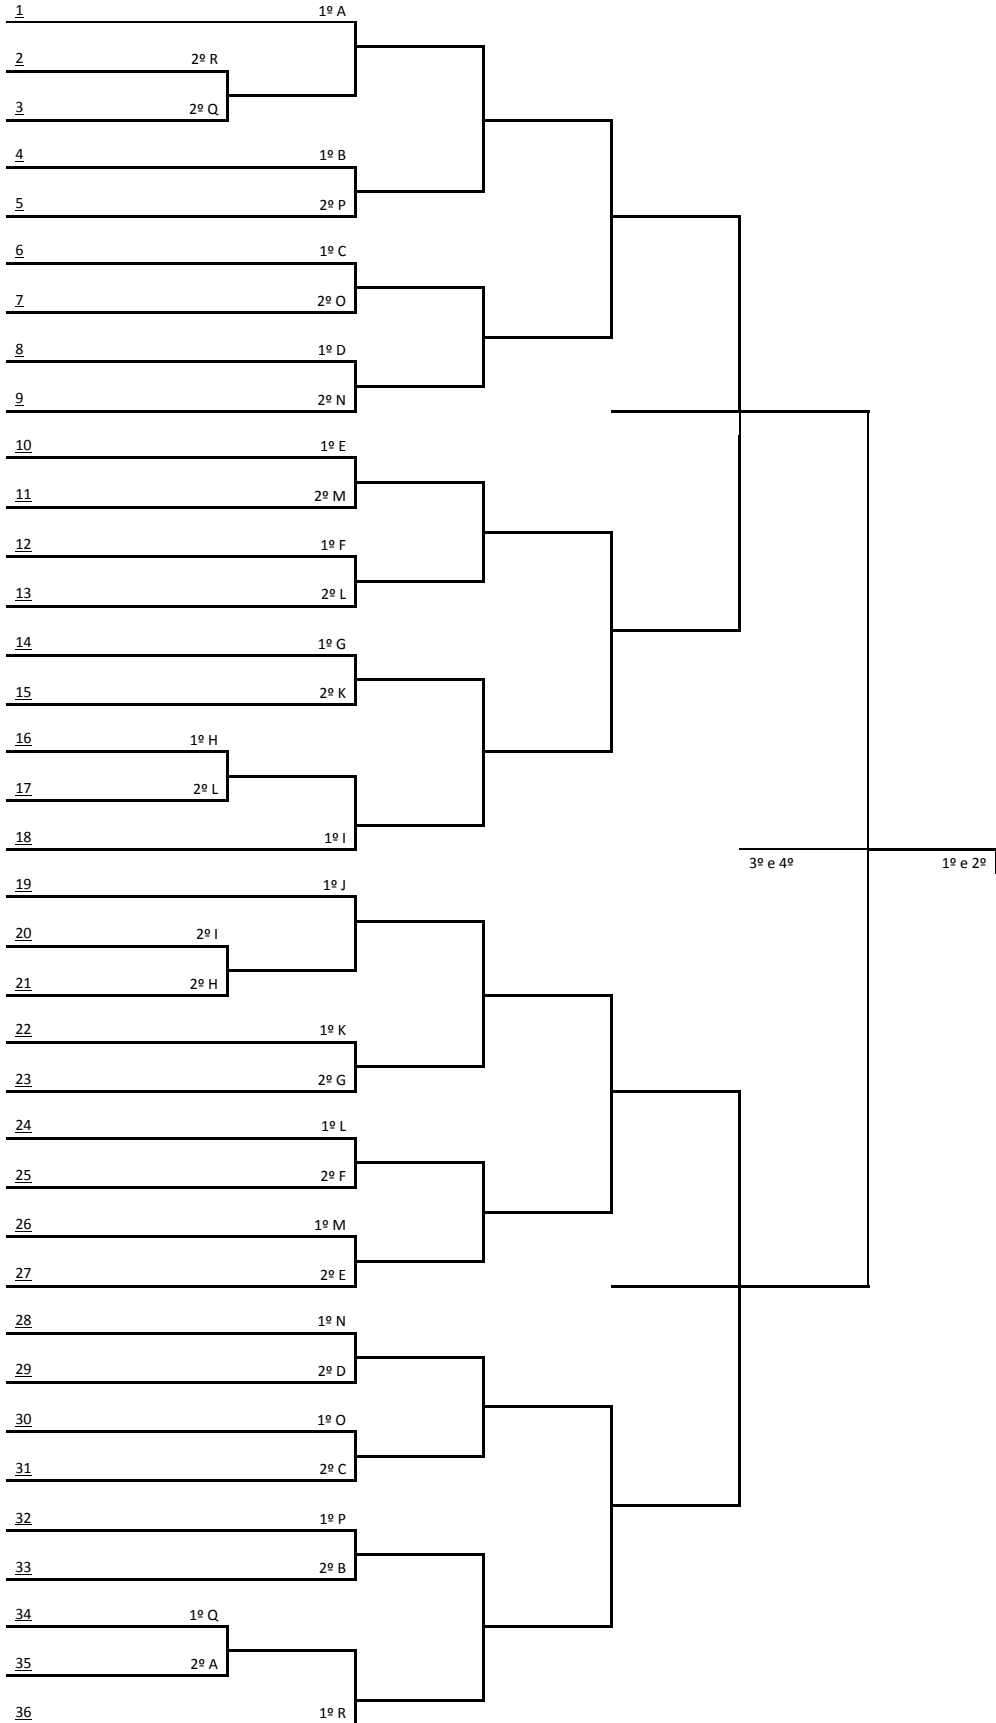

2ª FASE - CANASTRA FEMININO

**PROGRAMAÇÃO PARA O CANASTRA - 1ª RODADA
DIA 17/05/2015 – DOMINGO - MANHÃ**

CENTRO DE EVENTOS MAXIMILIANO GAIDZINSKI

Pavilhão de Exposição José Ijair Conti - Rua Domênico Sônego, 524 - Bairro Santa Bárbara - Paço Municipal Marcos Rovaris

Jogo	Hora	Mod.	Sexo	Equipe [A]		Equipe [B]	Chave
1	9:00	CANASTRA	F	CRICIÚMA-SEDE 1	X	AGRONOMICA-12ª SDR	A
2	9:00	CANASTRA	F	CANOINHAS-26ª SDR	X	RIO RUFINO-28ª SDR	B
3	9:00	CANASTRA	F	SÃO JOÃO BATISTA-16ª SDR	X	CAXAMBÚ DO SUL-4ª SDR	C
4	9:00	CANASTRA	F	CAÇADOR-10ª SDR	X	MORRO DA FUMAÇA-21ª SDR	D
5	9:00	CANASTRA	F	GUARAMIRIM-24ª SDR	X	ITAPIRANGA - 31ª SDR-31ª SDR	D
6	9:00	CANASTRA	F	CAMPO ALEGRE-25ª SDR	X	CUNHATAÍ-29ª SDR	E
7	9:00	CANASTRA	F	SÃO LOURENÇO D'OESTE-3ª SDR	X	BRAÇO DO NORTE-36ª SDR	E
8	9:00	CANASTRA	F	SANTA CECÍLIA-11ª SDR	X	SALTO VELOSO-9ª SDR	F
9	9:00	CANASTRA	F	RIO DO CAMPO-34ª SDR	X	BLUMENAU-15ª SDR	F
10	9:00	CANASTRA	F	FLOR DO SERTÃO-2ª SDR	X	SÃO BONIFACIO-18ª SDR	G
11	9:00	CANASTRA	F	CATANDUVAS - 7ª SDR-7ª SDR	X	ITAPEMA-17ª SDR	G
12	9:00	CANASTRA	F	BOM JARDIM DA SERRA-28ª SDR	X	MAFRA-25ª SDR	H
13	9:00	CANASTRA	F	BELMONTE-1ª SDR	X	MIRIM DOCE-34ª SDR	H
14	9:00	CANASTRA	F	JOSÉ BOITEUX-14ª SDR	X	ABELARDO LUZ-5ª SDR	I
15	9:00	CANASTRA	F	BALNEÁRIO CAMBORIÚ-17ª SDR	X	IRATI-32ª SDR	I
16	9:00	CANASTRA	F	ANITÁ GARIBALDI-27ª SDR	X	LEOBERTO LEAL-13ª SDR	J
17	9:00	CANASTRA	F	RIO FORTUNA-36ª SDR	X	IPIRA-6ª SDR	J
18	9:00	CANASTRA	F	ALFREDO WAGNER-13ª SDR	X	CAMPO ERÊ-3ª SDR	K
19	9:00	CANASTRA	F	ARROIO TRINTA-9ª SDR	X	PEDRAS GRANDES-20ª SDR	K
21	9:00	CANASTRA	F	LINDÓIA DO SUL-33ª SDR	X	GARUVA-23ª SDR	L
22	9:00	CANASTRA	F	ORLEANS 21ª SDR-21ª SDR	X	SÃO MIGUEL DO OESTE-1ª SDR	M
23	9:00	CANASTRA	F	MAREMA-5ª SDR	X	STA TEREZINHA DO PROG-2ª SDR	M
24	9:00	CANASTRA	F	PLANALTO ALEGRE- 4ª SDR	X	CURITIBANOS-11ª SDR	N
25	9:00	CANASTRA	F	SANTA HELENA-31ª SDR	X	MATOS COSTA-10ª SDR	N
26	9:00	CANASTRA	F	INDAIAL-35ª SDR	X	BOTUVERÁ-15ª SDR	O
27	9:00	CANASTRA	F	ÁGUAS DE CHAPECÓ-29ª SDR	X	DONA EMMA-14ª SDR	O
28	9:00	CANASTRA	F	POMERODE-15ª SDR	X	LAGES- 27ª SDR-27ª SDR	P
29	9:00	CANASTRA	F	UNIÃO DO OESTE-32ª SDR	X	IRINEÓPOLIS- 26ª SDR	P
30	9:00	CANASTRA	F	RIO DO OESTE-12ª SDR	X	CRICIÚMA-SEDE 2	Q
31	9:00	CANASTRA	F	ÁGUAS MORNAS-18ª SDR	X	CAMPOS NOVOS-8ª SDR	Q
32	9:00	CANASTRA	F	TIMBÓ-35ª SDR	X	GUARUJÁ DO SUL-30ª SDR	R