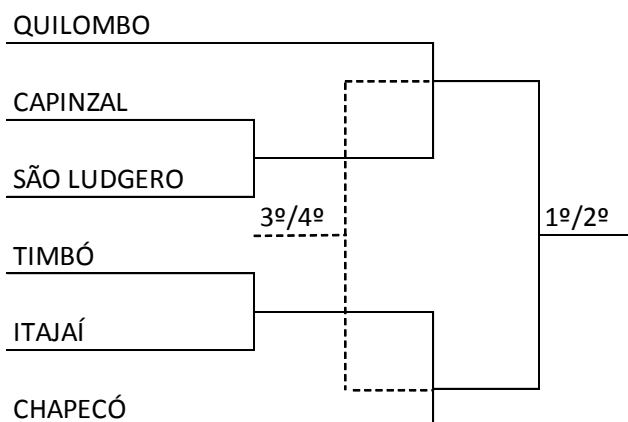

53º JASC

SECRETARIA DE ESTADO DE TURISMO,
CULTURA E ESPORTE
www.fesporte.sc.gov.br

BASQUETEBOL

Local de competição: Ginásio de Esportes da Sociedade Vasto Verde
Rua: Oswaldo Cruz, 140 – Bairro Velha

Jogo	Sexo	Hora	Município [A]	X	Município [B]	Chave
331	F	18:30	BLUMENAU		ITAJAÍ	S/F
332		20:00	CHAPECÓ	X	FLORIANÓPOLIS	

BASQUETEBOL

Local de competição: Ginásio de Esportes do Galeão
Rua: Humberto de Campos, 550 – Bairro Velha

Jogo	Sexo	Hora	Município [A]	X	Município [B]	Chave
337	M	14:00	CONCÓRDIA	X	LAGES	A
338		15:30	JOINVILLE	X	BALNEÁRIO CAMBORIÚ	
339		17:00	SÃO JOSÉ	X	VIDEIRA	B
340		18:30	BRUSQUE	X	BLUMENAU	

2ª FASE DA BOCHA RAFA VOLLO MASCULINO