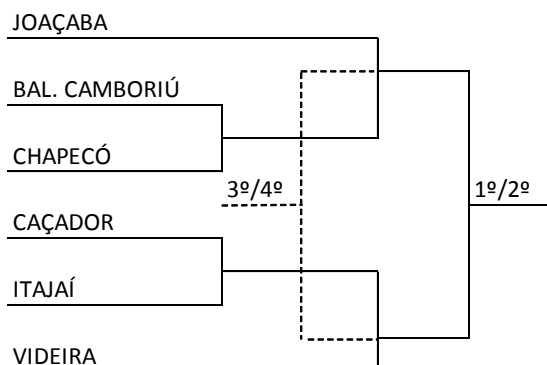

2ª FASE DO HANDEBOL MASCULINO

HANDEBOL

Local de Competição: Ginásio de Esportes do SESI – Quadra 6
Rua: Itajaí, 3434 – Bairro Vorstadt

Jogo	Sexo	Hora	Município [A]	X	Município [B]	Chave
473	F	13:00	CRICIÚMA	X	VIDEIRA	A
474		14:30	BALNEÁRIO CAMBORIÚ	X	CONCÓRDIA	
475		16:00	SÃO MIGUEL DO OESTE	X	FLORIANÓPOLIS	B
476	M	17:30	BALNEÁRIO CAMBORIÚ	X	CHAPECÓ	ELIM
477		19:00	CAÇADOR	X	ITAJAÍ	
478	F	20:30	BLUMENAU	X	ITAJAÍ	B

KARATÊ

Local de Competição: Ginásio de Esportes da Sociedade Ipiranga
Rua: São Paulo, 2929 – Itoupava Seca

HORÁRIO	LOCAL
09h00min as 12h30min	Pesagem e competição Kumite individual – masculino e feminino
Código 104 Kumite Individual Masculino Código 204 Kumite Individual Feminino Código 105 Kumite Individual Masculino Código 205 Kumite Individual Feminino Código 106 Kumite Individual Masculino Código 107 Kumite Individual Masculino	
13h30min as 19h30min	Kumite individual – masculino e feminino
Código 108 Kumite Individual Masculino Código 206 Kumite Individual Feminino Código 109 Kumite Individual Masculino Código 207 Kumite Individual Feminino Código 110 Kumite Individual Masculino Código 208 Kumite Individual Feminino	
Premiação: 19h30min