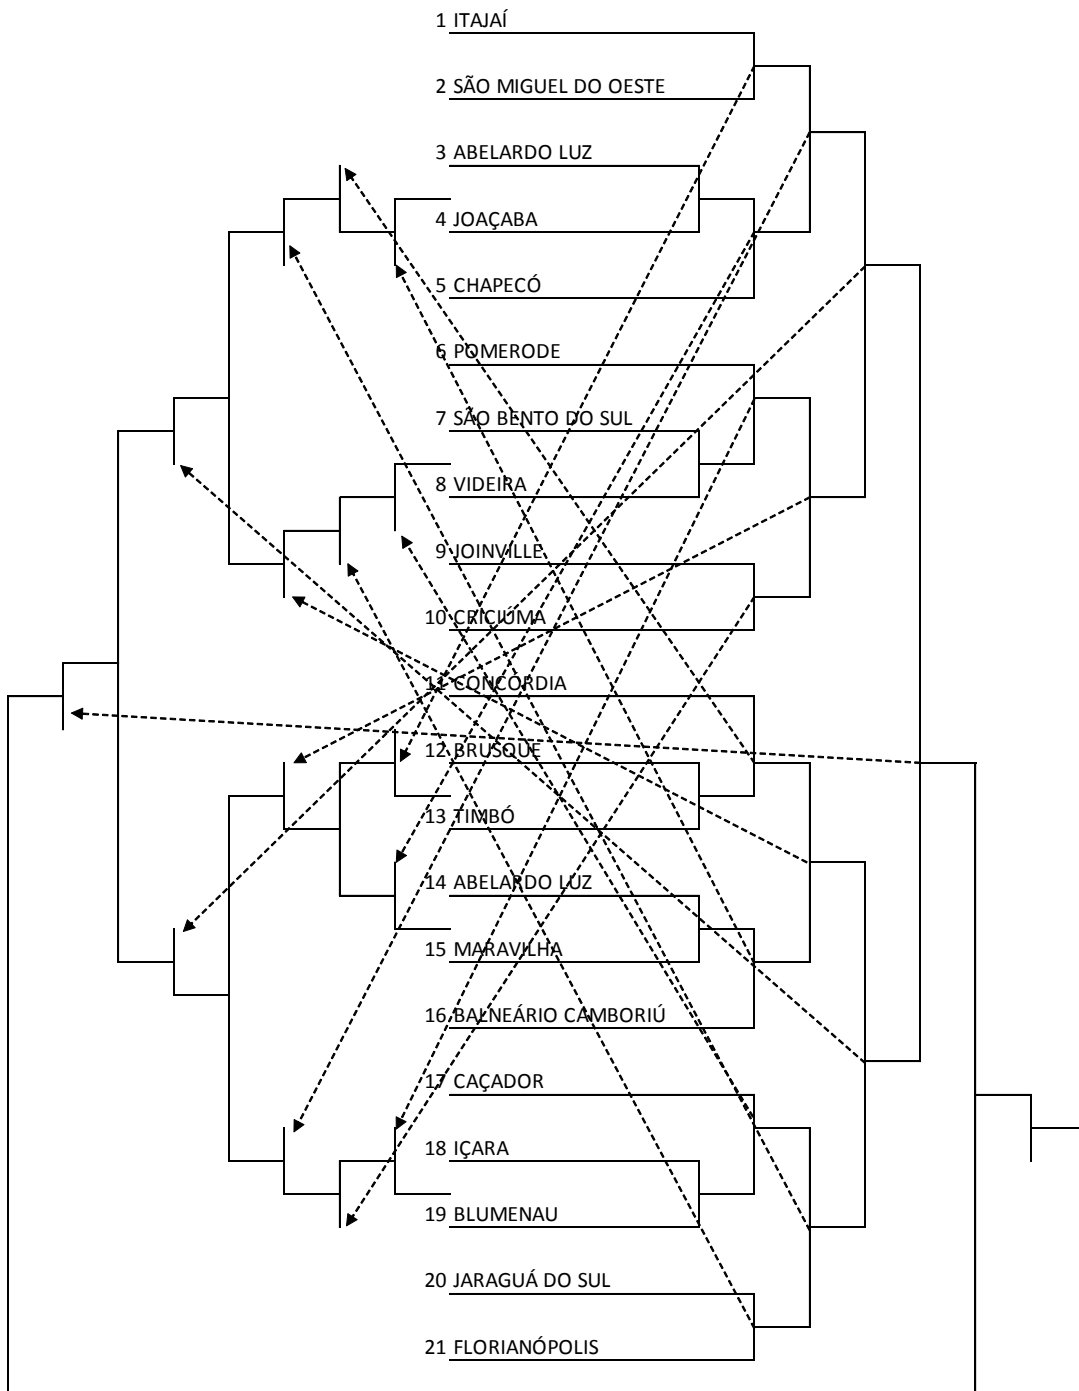

2ª FASE DO TÊNIS DE MESA MASCULINO
CATEGORIA DUPLAS