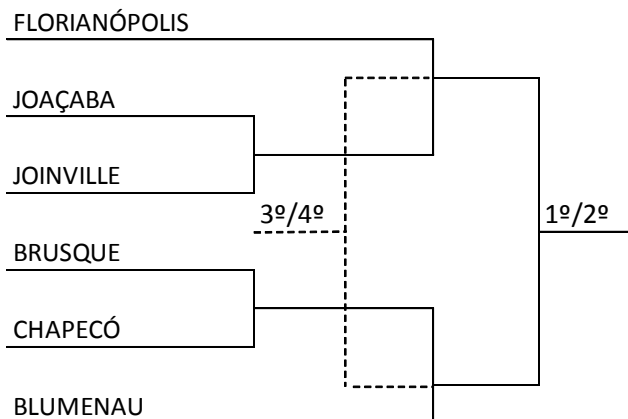

2ª FASE DO FUTEBOL