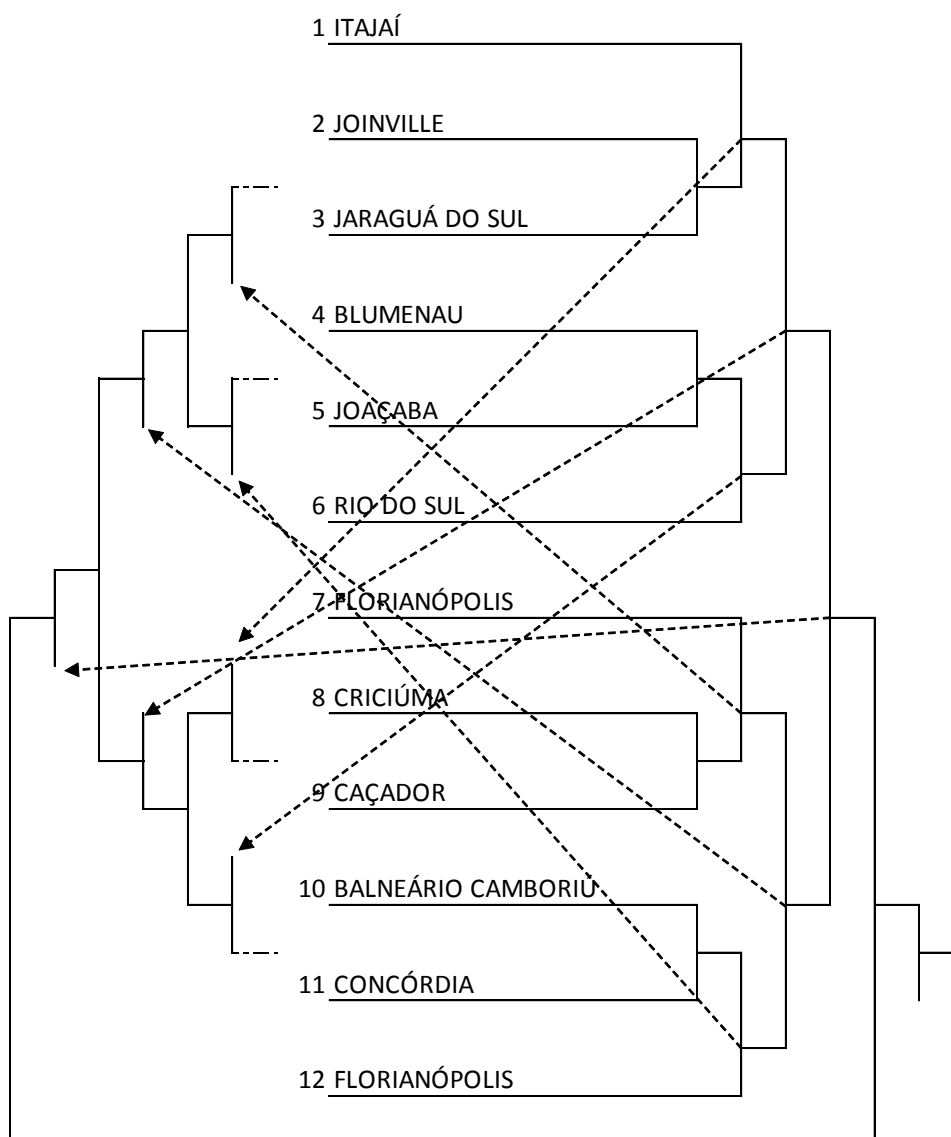

53º JASC

SECRETARIA DE ESTADO DE TURISMO,
CULTURA E ESPORTE
www.fesporte.sc.gov.br

TÊNIS DE MESA CATEGORIA EQUIPE

Local de Competição: Ginásio de Esportes da SULFABRIL
Rua: Itajaí, 948 – Bairro Vorstadt

Jogo	Sexo	Hora	Município [A]	X	Município [B]	Chave
1200	M	10:00	BLUMENAU	X	SÃO BENTO DO SUL	ELIM
1201	M	10:00	JARAGUÁ DO SUL	X	FLORIANÓPOLIS	ELIM

2ª FASE DO TÊNIS DE MESA FEMININO CATEGORIA DUPLAS