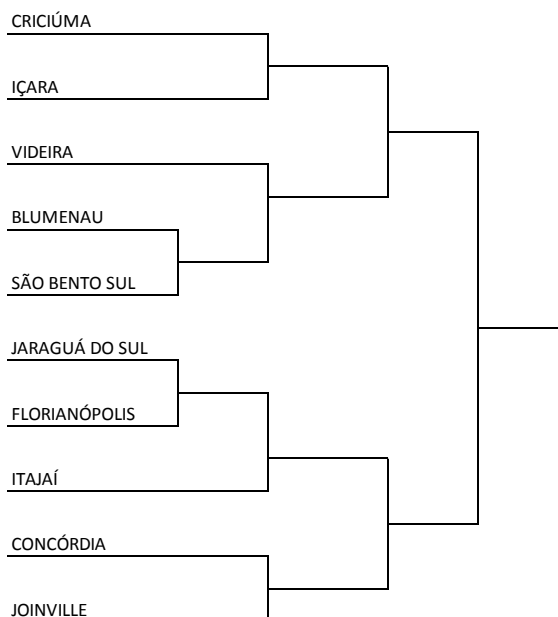

53º JASC

SECRETARIA DE ESTADO DE TURISMO,
CULTURA E ESPORTE
www.fesporte.sc.gov.br

NATAÇÃO

Local de Competição: Piscina do Complexo Esportivo do SESI
Rua Itajaí, 3434 – Vorstadt
Eliminatórias : Aquecimento: 9 horas – Início das provas: 10 horas
Finais: Aquecimento 16 horas – Início das provas: 17 horas

Prova	2ª Etapa Eliminatória/Final	Naípe
11ª PROVA	400 METROS LIVRE	FEMININO
12ª PROVA	400 METROS LIVRE	MASCULINO
13ª PROVA	100 METROS PEITO	FEMININO
14ª PROVA	100 METROS PEITO	MASCULINO
15ª PROVA	100 METROS BORBOLETA	FEMININO
16ª PROVA	100 METROS BORBOLETA	MASCULINO
17ª PROVA	50 METROS LIVRE	FEMININO
18ª PROVA	50 METROS LIVRE	MASCULINO
19ª PROVA	200 METROS MEDLEY	FEMININO
20ª PROVA	200 METROS MEDLEY	MASCULINO
21ª PROVA	4X200 METROS LIVRE	FEMININO
22ª PROVA	4X200 METROS LIVRE	MASCULINO

TAEKWONDO

Local de Competição: Ginásio de Esportes da Sociedade Ipiranga
9h – Início da competição
12h - Intervalo
14h30min – Reinício da competição
18h30min – Premiação

2ª FASE DO TÊNIS DE MESA - MASCULINO CATEGORIA EQUIPE