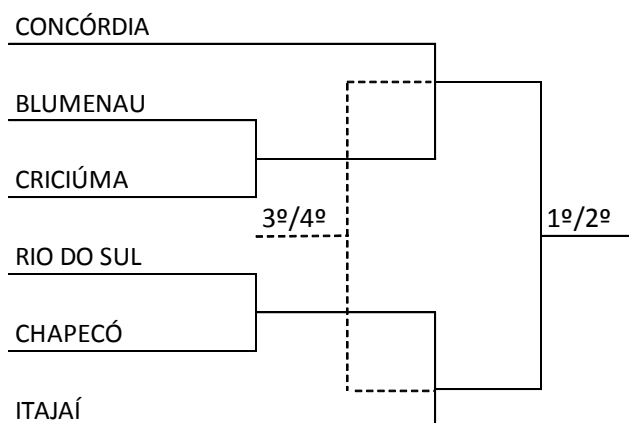

53º JASC

SECRETARIA DE ESTADO DE TURISMO,
CULTURA E ESPORTE
www.fesporte.sc.gov.br

TAEKWONDO

Local de Competição: Ginásio de Esportes da Sociedade Ipiranga
9h – Início da competição
12h - Intervalo
14h30min – Reinício da competição
18h30min – Premiação

2ª FASE DO TÊNIS DE MESA – FEMININO CATEGORIA EQUIPE

TÊNIS DE MESA

CATEGORIA EQUIPE

Local de Competição: Ginásio de Esportes da SULFABRIL
Rua: Itajaí, 948 – Bairro Vorstadt

Jogo	Sexo	Hora	Município [A]	X	Município [B]	Chave
1202	F	10:00	BLUMENAU	X	CRICIÚMA	ELIM
1203	F	10:00	RIO DO SUL	X	CHAPECÓ	ELIM
1204	M	10:00	CRICIÚMA	X	IÇARA	ELIM
1205	M	10:00	VIDEIRA	X	VENC DO JG 1200	ELIM
1206	M	10:00	VENC DO JG 1201	X	ITAJAÍ	ELIM
1207	M	10:00	CONCÓRDIA	X	JOINVILLE	ELIM