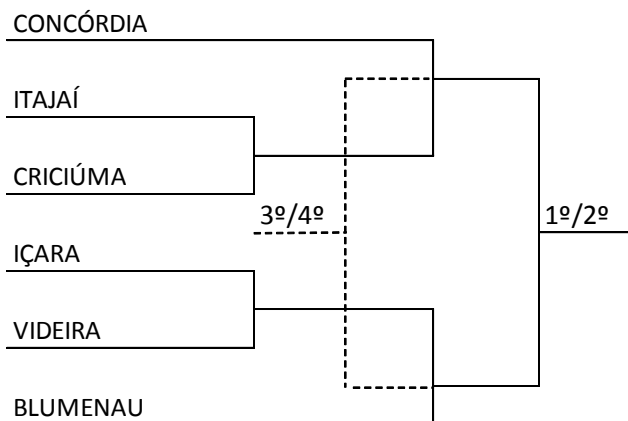

53º JASC

SECRETARIA DE ESTADO DE TURISMO,
CULTURA E ESPORTE
www.fesporte.sc.gov.br

FUTSAL

Local de Competição: Ginásio de Esportes do Galegão
Rua: Humberto de Campos, 550 – Bairro Velha

Jogo	Sexo	Hora	Município [A]	X	Município [B]	Chave
631	M	19:15	CHAPECÓ	X	LAGES	ELIM
632		20:30	BLUMENAU	X	XAXIM	

2ª FASE DO HANDEBOL FEMININO

HANDEBOL

Local de Competição: Ginásio de Esportes do SESI – Quadra 6
Rua: Itajaí, 3434 – Bairro Vorstadt

Jogo	Sexo	Hora	Município [A]	X	Município [B]	Chave
634	F	15:30	ITAJAÍ	X	CRICIÚMA	ELIM
635	F	17:00	IÇARA	X	VIDEIRA	ELIM
636	M	18:30	JOAÇABA	X	VIDEIRA	3º/4º
637	M	20:00	BALNEÁRIO CAMBORIÚ	X	CAÇADOR	1º/2º