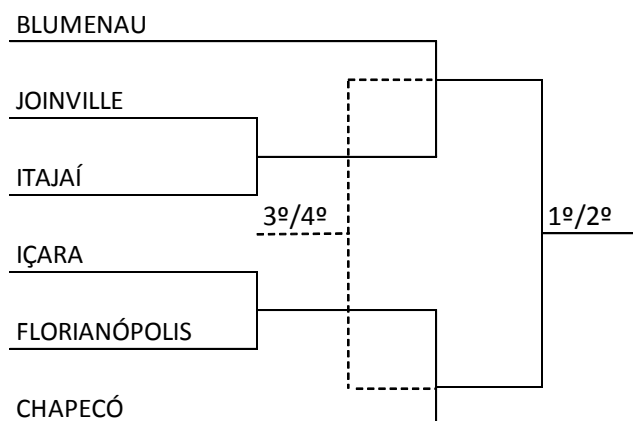

53º JASC

SECRETARIA DE ESTADO DE TURISMO,
CULTURA E ESPORTE
www.fesporte.sc.gov.br

VOLEIBOL

Local de competição: Ginásio de Esportes da FURB
Rua: Antônio da Veiga, 140 – Bairro Victor Konder

Jogo	Sexo	Hora	Município [A]	X	Município [B]	Chave
638	F	18:00	CHAPECÓ	X	NOVA TRENTO	S/F
639		20:00	RIO DO SUL	X	BLUMENAU	

2º FASE DO VOLEIBOL MASCULINO

VOLEIBOL

Local de competição: Ginásio de Esportes do Colégio Barão
Rua: Nereu Ramos, 220 - Centro

Jogo	Sexo	Hora	Município [A]	X	Município [B]	Chave
640	M	17:30	IÇARA		FLORIANÓPOLIS	ELIM
641		19:30	JOINVILLE	X	ITAJAÍ