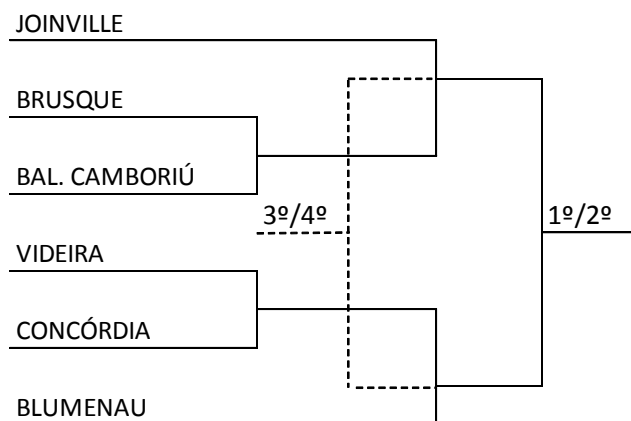

Local de Competição: Ginásio de Esportes da Sociedade Ipiranga

Período de Competição: 28 e 29 de Novembro

Data e Horário do Congresso Técnico: 28.11 – 10h30min

Local: Auditório da FMD

**Programação para o dia 28 de novembro de 2013 – Quinta Feira****2ª FASE DO BASQUETEBOL MASCULINO****BASQUETEBOL**