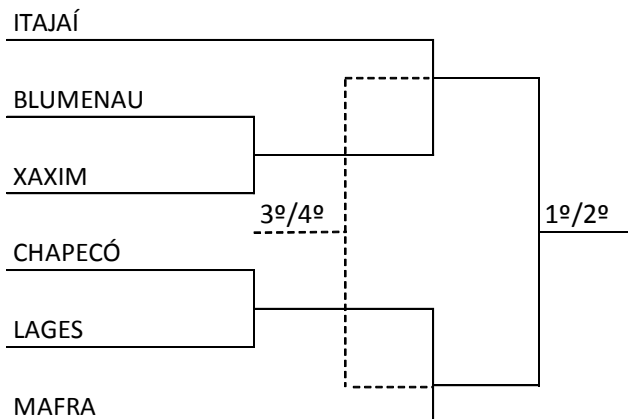

2ª FASE DO FUTSAL MASCULINO