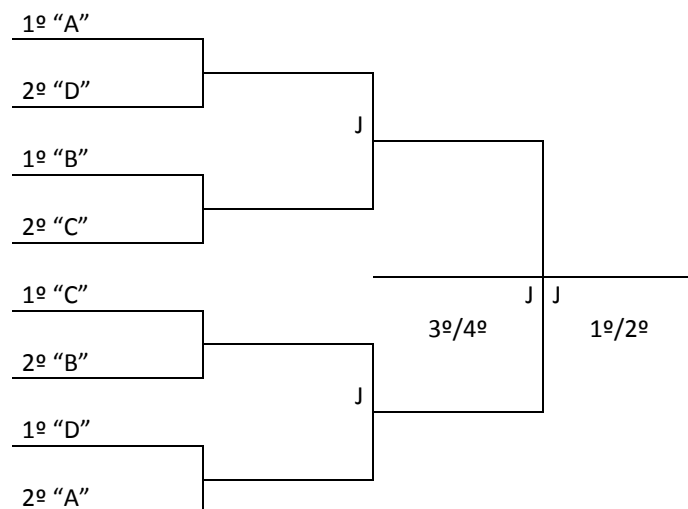

PROGRAMAÇÃO PARA O DIA 6/6/2015 – SÁBADO

BADMINTON			Local - Ginásio de Esportes Bela Vista Rua: xxxxxxxxx,000-Bairro Bela Vista				
JG	Sexo	Hora	Escola/Município/SDR	X	Escola/Município/SDR	Chave	
	M	09:00	1º A	X	2º D	Cruz	
	F		1º A	X	2º D	Cruz	
	M		1º B	X	2º C	Cruz	
	F		1º B	X	2º C	Cruz	
	M		1º C	X	2º B	Cruz	
	F		1º C	X	2º B	Cruz	
	M		1º D	X	2º A	Cruz	
	F		1º D	X	2º A	Cruz	
	M	14:00	Vencedor jogo	X	Vencedor jogo	Cruz	
	F		Vencedor jogo	X	Vencedor jogo	Cruz	
	M		Vencedor jogo	X	Vencedor jogo	Cruz	
	F		Vencedor jogo	X	Vencedor jogo	Cruz	
	M	15:00	Perdedor jogo	X	Perdedor jogo	3º/4º	
	F		Perdedor jogo	X	Perdedor jogo	3º/4º	
	M		Vencedor jogo	X	Vencedor jogo	1º/2º	
	F		Vencedor jogo	X	Vencedor jogo	1º/2º