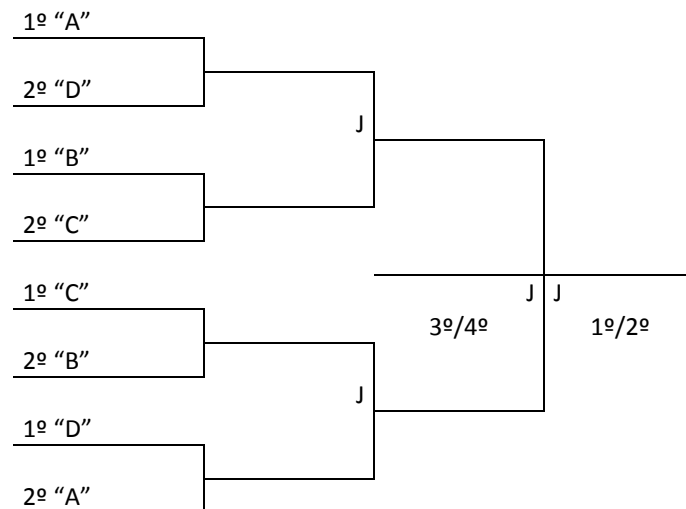

PROGRAMAÇÃO PARA O DIA 6/6/2015 – SÁBADO

BADMINTON			Local – Ginásio de Esportes Bela Vista Rua: Sd Elo,45 – Bairro Bela Vista				
JG	Sexo	Hora	Escola/Município/SDR	X	Escola/Município/SDR	Chave	
25	M	09:00	1º A	X	2º D	Cruz	
26	F		1º A	X	2º D	Cruz	
27	M		1º B	X	2º C	Cruz	
28	F		1º B	X	2º C	Cruz	
29	M		1º C	X	2º B	Cruz	
30	F		1º C	X	2º B	Cruz	
31	M		1º D	X	2º A	Cruz	
32	F		1º D	X	2º A	Cruz	
33	M	14:00	Vencedor jogo 25	X	Vencedor jogo 27	Cruz	
34	F		Vencedor jogo 26	X	Vencedor jogo 28	Cruz	
35	M		Vencedor jogo 29	X	Vencedor jogo 31	Cruz	
36	F		Vencedor jogo 30	X	Vencedor jogo 32	Cruz	
37	M	15:00	Perdedor jogo 33	X	Perdedor jogo 35	3º/4º	
38	F		Perdedor jogo 34	X	Perdedor jogo 36	3º/4º	
39	M		Vencedor jogo 33	X	Vencedor jogo 35	1º/2º	
40	F		Vencedor jogo 34	X	Vencedor jogo 36	1º/2º