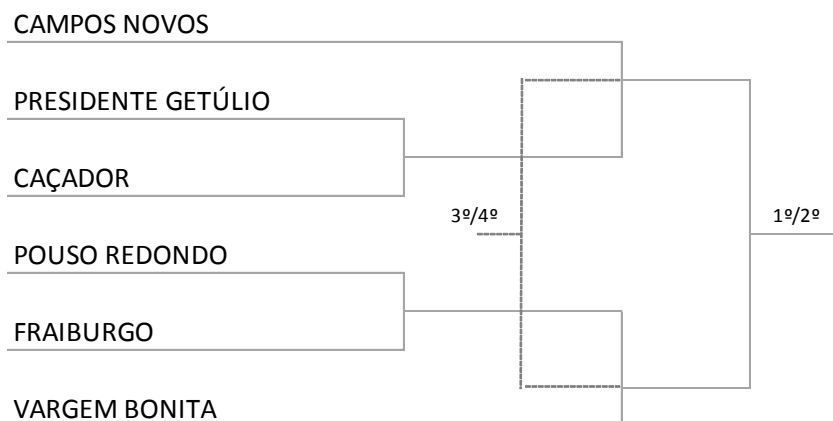

VOLEIBOL

RESULTADOS DO DIA 21 DE JUNHO DE 2015 – DOMINGO

VOLEIBOL			Local: Ginásio de Esportes da CEM Santo Antônio					
Jogo	Sexo	Hora	Município [A]	X	Município [B]	Chave		
15	F	09:00	VARGEM BONITA	2	X	3	CELSO RAMOS	A
PARCIAIS: 25/14 – 11/25 – 16/25 – 25/16 – 07/15								
16	F	10:30	PRESIDENTE GETÚLIO	3	X	0	CURITIBANOS	B
PARCIAIS: 25/23 – 25/20 – 25/20								
17	F	14:00	FRAIBURGO	0	X	3	LAGES	B
PARCIAIS: 08/25 – 17/25 – 13/25								
18	F	15:30	TAIÓ	3	X	0	RIO DO SUL	A
PARCIAIS: 25/19 – 25/21 – 25/22								

VOLEIBOL			Local: Ginásio de Esportes do Bairro Jardim América					
Jogo	Sexo	Hora	Município [A]	X	Município [B]	Chave		
19	M	14:00	POUSO REDONDO	3	X	1	CAÇADOR	C
PARCIAIS: 22/25 – 25/27 – 25/21 – 25/23								
20	M	15:30	LAGES	0	X	3	VARGEM BONITA	B
PARCIAIS: 19/25 – 17/25 – 18/25								
21	M	17:00	FRAIBURGO	0	X	3	CAMPOS NOVOS	A
PARCIAIS: 17/25 – 14/25 – 19/25								

FORMAÇÃO DAS CHAVES PARA SEGUNDA FASE VOLEIBOL MASCULINO