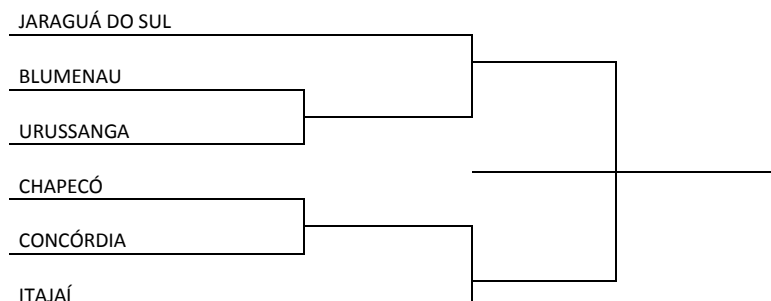

Programação para o dia 31 de Julho de 2015 – Sexta Feira

Tênis de Mesa Equipe			Local: Ginásio de Esportes do Colégio Fayal Rua: Alfredo Trompowski, 153 – Vila Operária				
Jogo	Sexo	Hora	Município [A]	X	Município [B]	Chave	
81	F	9:00		X		S/F	
82	F			X		S/F	
83	M			X		S/F	
84	M			X		S/F	
85	F	11:00		X		3º/4º	
86	F			X		1º/2º	
87	M			X		3º/4º	
88	M			X		1º/2º	

VOLEIBOL

VOLEIBOL MASCULINO – Formação da Chave para segunda fase

Programação para o dia 29 de Julho de 2015 – Quarta Feira

Voleibol			Local: Ginásio de Esportes Ivo Silveira Rodovia Osvaldo Reis, s/n - Bairro Fazenda				
Jogo	Sexo	Hora	Município [A]	X	Município [B]	Chave	
19	M	14:00	BLUMENAU	X	URUSSANGA	ELIM	
20		15:30	CHAPECÓ	X	CONCÓRDIA	ELIM	