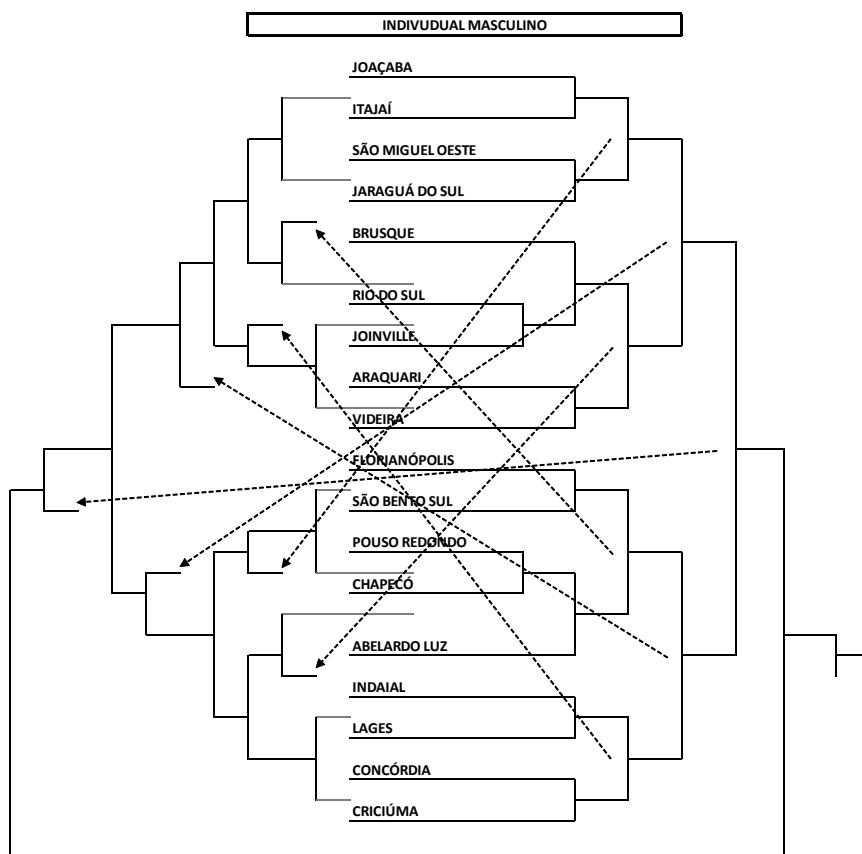

Programação para o dia 30 de Julho de 2015 – Quinta Feira

Tênis de Mesa Equipe		Local: Ginásio de Esportes do Colégio Fayal Rua: Alfredo Trompowski, 153 – Vila Operária				
Jogo	Sexo	Hora	Município [A]	X	Município [B]	Chave
73	M	8:30	VIDEIRA	X	JOAÇABA	F
74	M		ITAJAÍ	X	CHAPECÓ	E
75	M		CRICIÚMA	X	VIDEIRA	F
76	F		BALNEÁRIO CAMBORIÚ	X	VENC JOGO 67	C
77	F	9:45	JOINVILLE	X	VENC JOGO 68	D
78	M		JOAÇABA	X	CONCÓRDIA	F
79	M		RIO DO SUL	X	ITAJAÍ	E
80	M		CHAPECÓ	X	JOINVILLE	E

Tênis de Mesa Individual

Local: Ginásio de Esportes do Colégio Fayal
Rua: Alfredo Trompowski, 153 – Vila Operária

Início da Rodada: 14h30min

**Tênis de Mesa
Individual**

Local: Ginásio de Esportes do Colégio Fayal
Rua: Alfredo Trompowski, 153 – Vila Operária