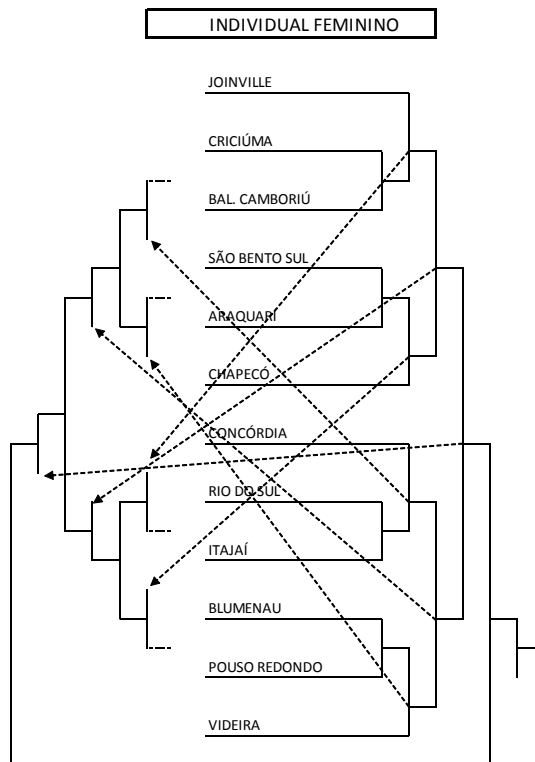

Programação para o dia 30 de Julho de 2015 – Quinta Feira

Tênis de Mesa Equipe		Local: Ginásio de Esportes do Colégio Fayal Rua: Alfredo Trompowski, 153 – Vila Operária				
Jogo	Sexo	Hora	Município [A]	X	Município [B]	Chave
73	M	8:30	VIDEIRA	X	JOAÇABA	F
74	M		ITAJAÍ	X	CHAPECÓ	E
75	M		CRICIÚMA	X	VIDEIRA	F
76	F		BALNEÁRIO CAMBORIÚ	X	VENC JOGO 67	C
77	F	9:45	JOINVILLE	X	VENC JOGO 68	D
78	M		JOAÇABA	X	CONCÓRDIA	F
79	M		RIO DO SUL	X	ITAJAÍ	E
80	M		CHAPECÓ	X	JOINVILLE	E

Tênis de Mesa Individual

Local: Ginásio de Esportes do Colégio Fayal
Rua: Alfredo Trompowski, 153 – Vila Operária

Início da Rodada: 14h30min

**Tênis de Mesa
Individual**

Local: Ginásio de Esportes do Colégio Fayal
Rua: Alfredo Trompowski, 153 – Vila Operária