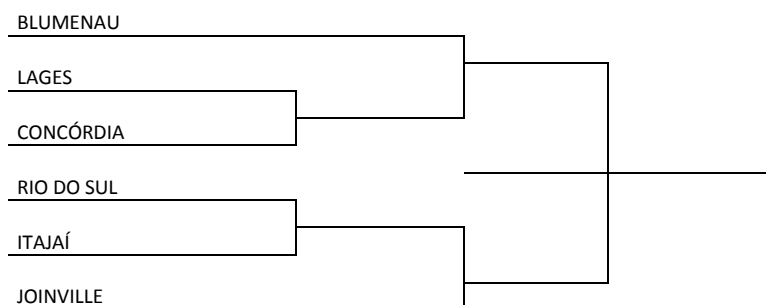

É obrigatória a participação no Congresso Técnico Específico

BASQUETEBOL

Programação para o dia 29 de Julho – Quarta Feira

BASQUETEBOL MASCULINO – Formação da Chave para segunda fase

Basquetebol			Local: Ginásio de Esportes da AABB Alameda Ernesto Schneider, 129 – Bairro Fazenda				
Jogo	Sexo	Hora	Município [A]	X	Município [B]	Chave	
19	M	14:00	LAGES	X	CONCÓRDIA	ELIM	
20		15:30	RIO DO SUL	X	ITAJAÍ		

Programação para o dia 30 de Julho de 2015 – Quinta Feira

Basquetebol			Local: Ginásio de Esportes da AABB Alameda Ernesto Schneider, 129 – Bairro Fazenda				
Jogo	Sexo	Hora	Município [A]	X	Município [B]	Chave	
21	M	17:00	BLUMENAU	X	VENC. JOGO 19	S/F	
22		18:30	JOINVILLE	X	VENC. JOGO 20		