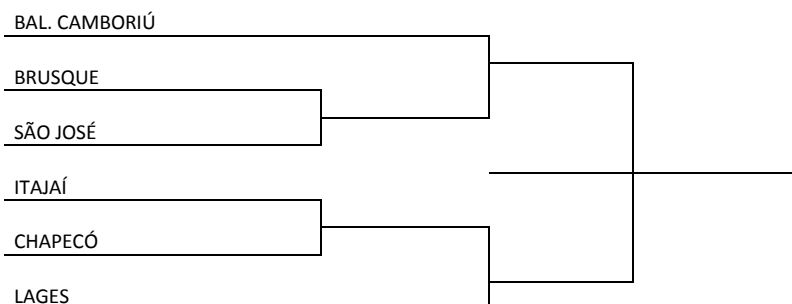

FUTSAL

Programação para o dia 29 de Julho de 2015 – Quarta Feira

Futsal			Local: Ginásio de Esportes Prof. Jucílio Fernandes Rua: Edevirgs Theodoro da Cunha, s/n – Bairro Cordeiros				
Jogo	Sexo	Hora	Município [A]	X	Município [B]	Chave	
31	M	13:00	JOINVILLE	X	CAÇADOR	B	
32	M	14:15	LUIS ALVES	X	CRICIÚMA	B	
33	M	15:30	RIO DO SUL	X	SÃO LOURENÇO D'OESTE	A	
34	M	16:45	BLUMENAU	X	TUBARÃO	A	
35	M	18:00	JARAGUÁ DO SUL	X	CUNHA PORÃ	C	

FUTSAL FEMININO – Formação da Chave para segunda fase

Futsal			Local: Ginásio de Esportes Gabriel Colares Endereço: Alberto Werner, 44 – Vila Operária				
Jogo	Sexo	Hora	Município [A]	X	Município [B]	Chave	
36	F	16:00	ITAJAÍ	X	CHAPECÓ	ELIM	
37	F	17:15	BRUSQUE	X	SÃO JOSÉ	ELIM	
38	M	18:30	ITAJAÍ	X	SÃO JOSÉ	C	

Programação para o dia 30 de Julho de 2015 – Quinta Feira

Futsal			Local: Ginásio de Esportes Gabriel Colares Endereço: Alberto Werner, 44 – Vila Operária				
Jogo	Sexo	Hora	Município [A]	X	Município [B]	Chave	
39	F	09:00	BALNEÁRIO CAMBORIÚ	X	VENC. JOGO 37	S/F	
40	F	10:15	LAGES	X	VENC. JOGO 36	S/F	
41	M	11:30		X		ELIM	
42	M	13:00		X		ELIM