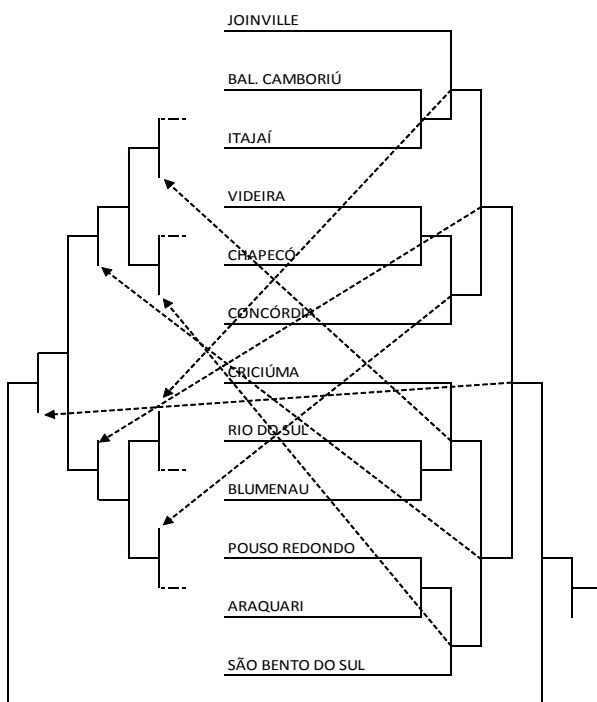

DUPLA FEMININO