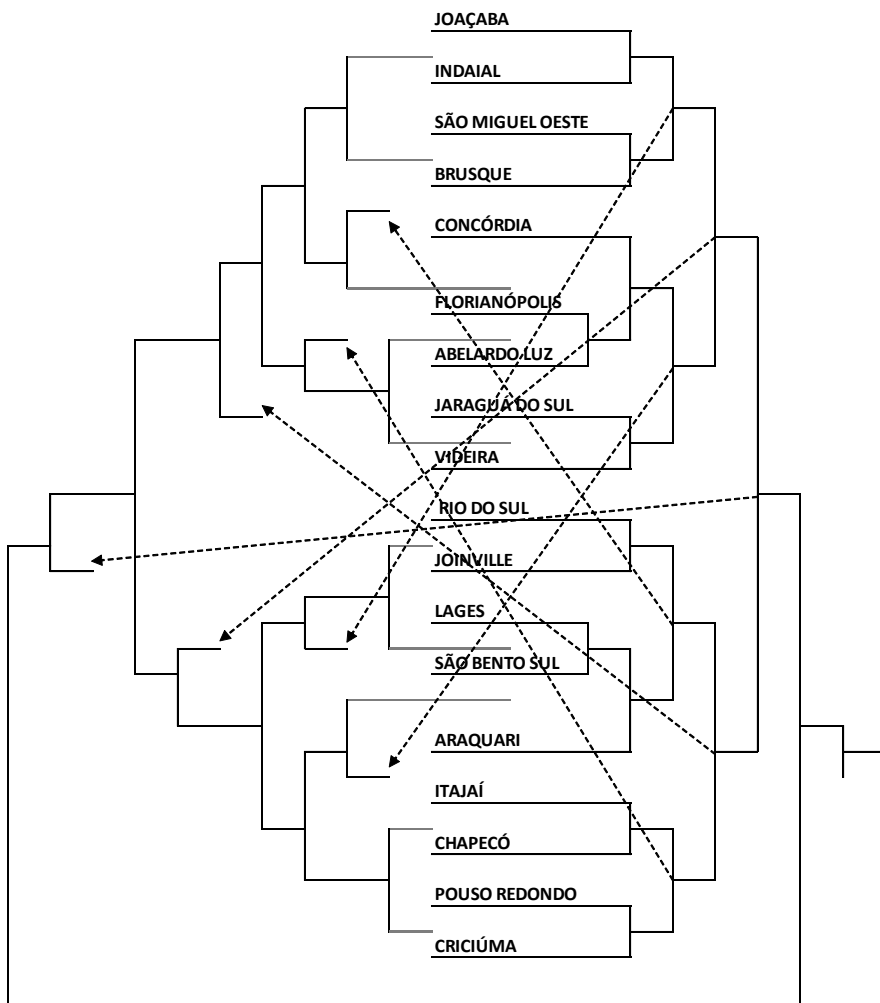

DUPLO MASCULINO