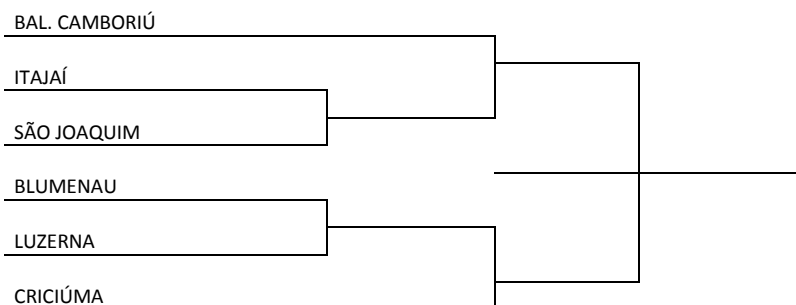

HANDEBOL

Programação para o dia 29 de Julho de 2015 – Quarta Feira

HANDEBOL MASCULINO – Formação da Chave para segunda fase

Handebol			Local: Ginásio de Esportes Gabriel Colares Endereço: Alberto Werner, 44 – Vila Operária				
Jogo	Sexo	Hora	Município [A]	X	Município [B]	Chave	
31	M	9:30	BLUMENAU	X	LUZERNA	ELIM	
32	M	11:00	ITAJAÍ	X	SÃO JOAQUIM	ELIM	
33	F	14:30	ITAJAÍ	X	LAGES	B	