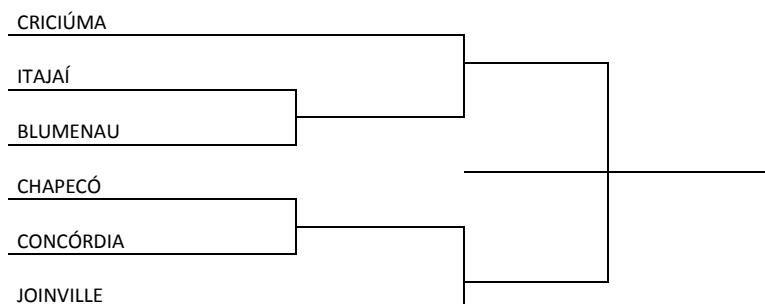

FUTEBOL

Programação para o dia 29 de Julho de 2015 – Quarta Feira

Futebol			Local: Estádio Dulcídio Costa Rua: Erotides da Silva Fontes, s/n – Bairro São Vicente – Fundo do BPM				
Jogo	Sexo	Hora	Município [A]	X	Município [B]	Chave	
22	M	9:00	JOAÇABA	X	CAXAMBU DO SUL	A	
23	M	10:15	CHAPECÓ	X	FORQUILHINHA	C	
24	M	14:00	CRICIÚMA	X	BRUSQUE	C	

FUTEBOL FEMININO – Formação da Chave para segunda fase

Futebol			Local: Estádio Dr. Hercílio Luz – CN Marcílio Dias Rua: Gil Stein Ferreira, 261 - Centro				
Jogo	Sexo	Hora	Município [A]	X	Município [B]	Chave	
26	F	9:00	CHAPECÓ	X	CONCÓRDIA	ELIM	
27	F	10:15	ITAJAÍ	X	BLUMENAU	ELIM	
28	M	14:00	JOINVILLE	X	LONTRAS	B	
29	M	15:15	ITAJAÍ	X	BALNEÁRIO CAMBORIÚ	B	

Programação para o dia 30 de Julho de 2015 – Quinta Feira

Futebol			Local: Estádio 9 de Julho Rua: São Vicente, 35 Fundos do PA São Vicente				
Jogo	Sexo	Hora	Município [A]	X	Município [B]	Chave	
30	F	9:00	JOINVILLE	X	VENC JOGO 26	S/F	
31	F	10:15	CRICIÚMA	X	VENC JOGO 27	S/F