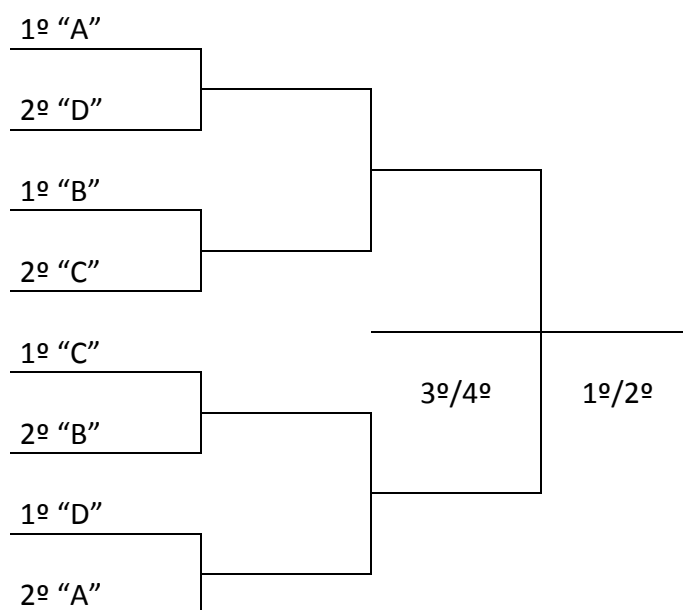

• **2ª FASE TENIS DE MESA MASCULINO**