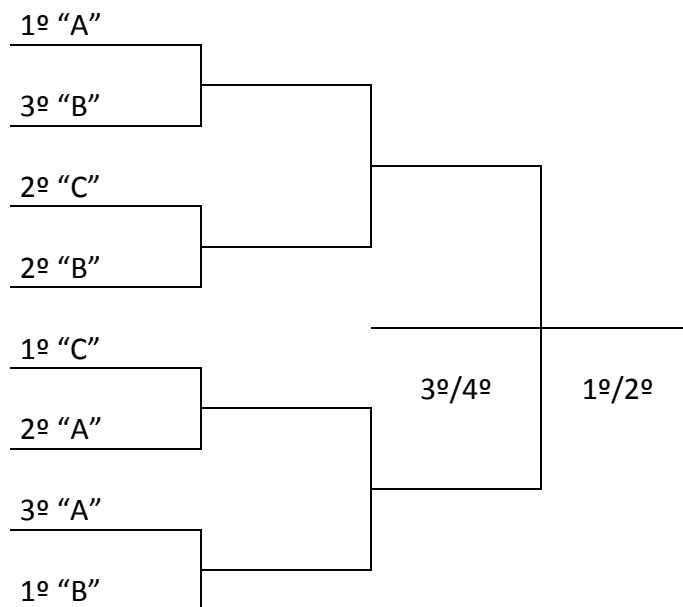

• **2ª FASE TENIS DE MESA FEMININO**