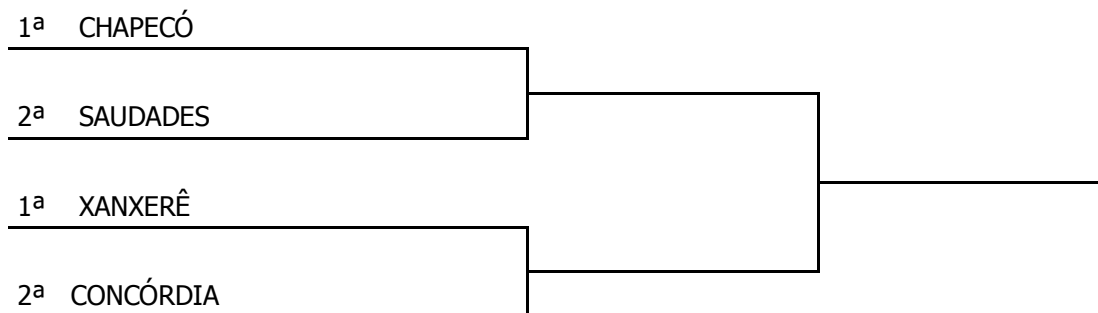

HANDEBOL MASCULINO