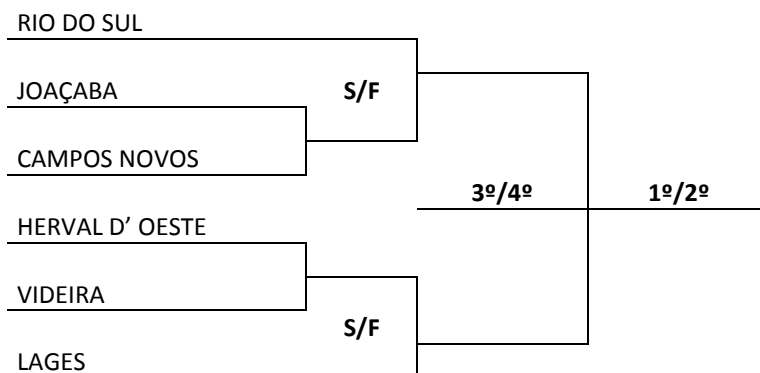

CLASSIFICAÇÃO FINAL

Modalidade encerrada em: 19/09/2013

	VOLEIBOL FEMININO	
1º	LAGES	13
2º	JOAÇABA	8
3º	ÁGUA DOCE	5

LAGES

ANDRESSA CRISTINA WEBER
BRUNA APARECIDA COELHO
BRUNA MADEIRA VARELA
CAROLINE GONÇALVES
DANIELE SCHMIDT FERREIRA
DARIA MARIA KOECH
GEORGIA VICTORIA NARCISO
KAMILA DE ANDRADE MROZ
KAROLINE RECACATTI LIMA
LEONORA APARECIDA RAFAELI
LETICIA GOULART DOS SANTOS
LUANA OLIVEIRA DE LIZ
MILENA LIMA DOS SANTOS
NATHALIA SCHMIDT VIEIRA
PAULA CARINA GRACIETI
REGIA MARCELA FAVERO
VANESSA SCHIAVO
TÉCNICO: FRANCISCO LIMA

Composição da chave para 2ª Fase – FUTSAL FEMININO

Composição da chave para 2ª Fase – FUTSAL MASCULINO

PROGRAMAÇÃO PARA O DIA 20/9/2013 – SEXTA FEIRA

BASQUETEBOL			Local: Centro de Eventos da UNOESC Rua: Getúlio Vargas, nº 2125 – Bairro Flor da Serra				
Jogo	Sexo	Hora	Município [A]	X	Município [B]	Chave	
53	M	15:30	LAGES	X	CAMPOS NOVOS	U	