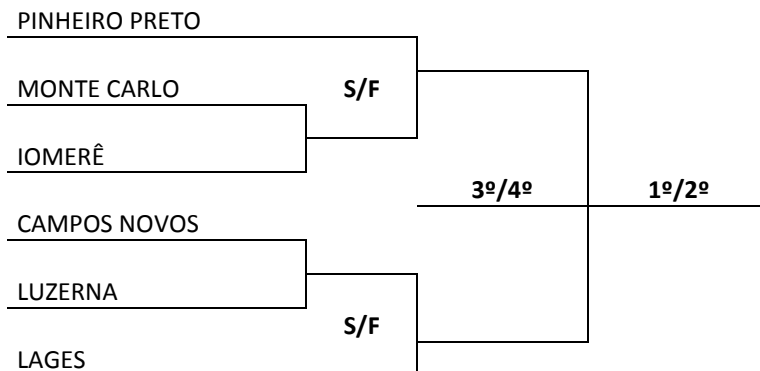

VOLEIBOL			Local: Centro de Eventos da UNOESC Rua: Getúlio Vargas, nº 2125 – Bairro Flor da Serra					
Jogo	Sexo	Hora	Município [A]	X	Município [B]	Chave		
47	M	09:00	POUSO REDONDO	1	X 3	TANGARÁ	A	
Parciais: 25/22 – 20/25 – 19/25 – 17/25								
48	M	10:30	LAGES	0	X 3	PINHEIRO PRETO	A	
Parciais: 20/25 – 23/25 – 21/25								
49	M	14:30	VARGEM BONITA	3	X 1	AGROLÂNDIA	B	
Parciais: 15/25 – 25/20 – 25/20 – 25/21								
50	M	16:00	CAPINZAL	0	X 3	ÁGUA DOCE	B	
Parciais: 28/30 – 16/25 – 19/25								
51	F	17:30	LAGES	3	X 0	AGUA DOCE	U	
Parciais: 25/14 – 25/13 – 25/-08								

CLASSIFICAÇÃO FINAL

Modalidade encerrada em: 19/09/2013

	VOLEIBOL FEMININO	
1º	LAGES	13
2º	JOAÇABA	8
3º	ÁGUA DOCE	5

LAGES

ANDRESSA CRISTINA WEBER
BRUNA APARECIDA COELHO
BRUNA MADEIRA VARELA
CAROLINE GONÇALVES
DANIELE SCHMIDT FERREIRA
DARIA MARIA KOECH
GEORGIA VICTORIA NARCISO
KAMILA DE ANDRADE MROZ
KAROLINE RECACATTI LIMA
LEONORA APARECIDA RAFAELI
LETICIA GOULART DOS SANTOS
LUANA OLIVEIRA DE LIZ
MILENA LIMA DOS SANTOS
NATHALIA SCHMIDT VIEIRA
PAULA CARINA GRACIETI
REGIA MARCELA FAVERO
VANESSA SCHIAVO
TÉCNICO: FRANCISCO LIMA

Composição da chave para 2ª Fase – FUTSAL FEMININO

Composição da chave para 2ª Fase – FUTSAL MASCULINO

PROGRAMAÇÃO PARA O DIA 20/9/2013 – SEXTA FEIRA

BASQUETEBOL			Local: Centro de Eventos da UNOESC Rua: Getúlio Vargas, nº 2125 – Bairro Flor da Serra				
Jogo	Sexo	Hora	Município [A]	X	Município [B]	Chave	
53	M	15:30	LAGES	X	CAMPOS NOVOS	U	