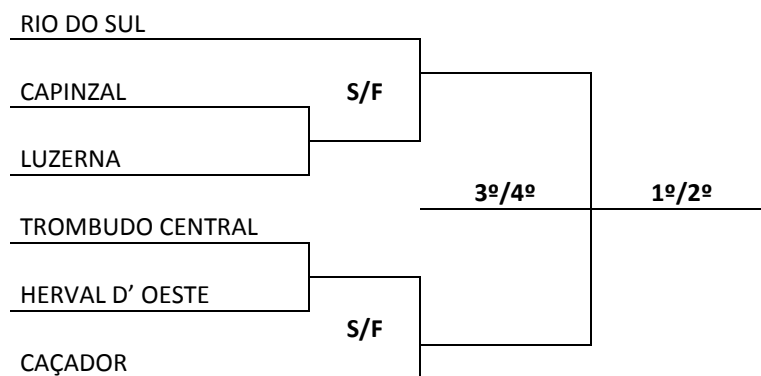

Composição da chave para 2ª Fase – BOCHA FEMININO

PROGRAMAÇÃO PARA O DIA 21/9/2013 – SÁBADO

BASQUETEBOL			Local: Centro de Eventos da UNOESC Rua: Getúlio Vargas, nº 2125 – Bairro Flor da Serra				
Jogo	Sexo	Hora	Município [A]	X	Município [B]	Chave	
118	M	10:00	CAMPOS NOVOS	X	VIDEIRA	U	

BOCHA			Local: Canchas do Centro Esportivo Ivonei Fiorentin – Herval d' Oeste Rua: Vitória (ao lado Ginásio Rudão) – Bairro Vila Militar				
Jogo	Sexo	Hora	Município [A]	X	Município [B]	Cat	Chave
119	M	8:00	PRESIDENTE GETULIO	X	TROMBUDO CENTRAL	D	A
120	M	8:00	LAGES	X	ÁGUA DOCE	D	A
121	M	9:00	CAPINZAL	X	IBIRAMA	D	B
122	M	9:00	AGRONÔMICA	X	CAMPOS NOVOS	D	B
123	M	10:00	JOAÇABA	X	VARGEM BONITA	D	C
124	M	10:00	RIO DAS ANTAS	X	LUZERNA	D	C
125	M	11:00	TROMBUDO CENTRAL	X	PRESIDENTE GETÚLIO	I	A
126	M	11:00	LAGES	X	ÁGUA DOCE	I	A
127	M	12:00	CAPINZAL	X	IBIRAMA	I	B
128	M	12:00	AGRONÔMICA	X	CAMPOS NOVOS	I	B
129	M	13:00	VARGEM BONITA	X	JOAÇABA	I	C
130	M	13:00	RIO DAS ANTAS	X	LUZERNA	I	C
131	M	14:00	TROMBUDO CENTRAL	X	ÁGUA DOCE	T	A
132	M	14:00	PRESIDENTE GETULIO	X	LAGES	T	A
133	M	15:00	IBIRAMA	X	CAMPOS NOVOS	T	B
134	M	15:00	CAPINZAL	X	AGRONÔMICA	T	B
135	M	16:00	VARGEM BONITA	X	LUZERNA	T	C
136	M	16:00	JOAÇABA	X	RIO DAS ANTAS	T	C
137	M	17:00	LAGES	X	TROMBUDO CENTRAL	D	A
138	M	17:00	ÁGUA DOCE	X	PRESIDENTE GETÚLIO	D	A
139	M	18:00	AGRONÔMICA	X	IBIRAMA	D	B
140	M	18:00	CAMPOS NOVOS	X	CAPINZAL	D	B
141	M	19:00	RIO DAS ANTAS	X	VARGEM BONITA	D	C
142	M	19:00	LUZERNA	X	JOAÇABA	D	C
143	M	20:00	PRESIDENTE GETÚLIO	X	LAGES	I	A
144	M	20:00	CAPINZAL	X	AGRONÔMICA	I	B
145	M	21:00	JOAÇABA	X	RIO DAS ANTAS	I	C