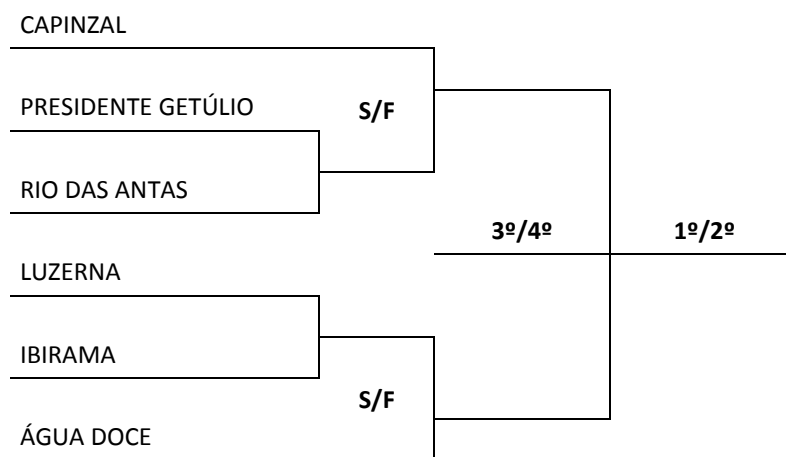

Composição da chave para 2ª Fase – BOCHA MASCULINO

RESULTADOS DO DIA 21/9/2013 – SÁBADO

BASQUETEBOL			Local: Centro de Eventos da UNOESC Rua: Getúlio Vargas, nº 2125 – Bairro Flor da Serra					
Jogo	Sexo	Hora	Município [A]	X	Município [B]	Chave		
118	M	10:00	CAMPOS NOVOS	61	X	100	VIDEIRA	U

	BASQUETEBOL MASCULINO	
1º	VIDEIRA	13
2º	LAGES	8
3º	CAMPOS NOVOS	5

BOCHA			Local: Canchas do Centro Esportivo Ivonei Fiorentin – Herval d' Oeste Rua: Vitória (ao lado Ginásio Rudão) – Bairro Vila Militar						
Jogo	Sexo	Hora	Município [A]	X	Município [B]	Cat	Chave		
119	M	8:00	PRESIDENTE GETULIO	12	X	3	TROMBUDO CENTRAL	D	A
120	M	8:00	LAGES	5	X	12	ÁGUA DOCE	D	A
121	M	9:00	CAPINZAL	12	X	3	IBIRAMA	D	B
122	M	9:00	AGRONÔMICA	0	X	W	CAMPOS NOVOS	D	B
123	M	10:00	JOAÇABA	12	X	5	VARGEM BONITA	D	C
124	M	10:00	RIO DAS ANTAS	6	X	12	LUZERNA	D	C
125	M	11:00	TROMBUDO CENTRAL	12	X	6	PRESIDENTE GETÚLIO	I	A
126	M	11:00	LAGES	6	X	12	ÁGUA DOCE	I	A
127	M	12:00	CAPINZAL	12	X	7	IBIRAMA	I	B
128	M	12:00	AGRONÔMICA	0	X	W	CAMPOS NOVOS	I	B
129	M	13:00	VARGEM BONITA	12	X	6	JOAÇABA	I	C
130	M	13:00	RIO DAS ANTAS	7	X	12	LUZERNA	I	C
131	M	14:00	TROMBUDO CENTRAL	9	X	12	ÁGUA DOCE	T	A
132	M	14:00	PRESIDENTE GETULIO	12	X	1	LAGES	T	A
133	M	15:00	IBIRAMA	12	X	11	CAMPOS NOVOS	T	B
134	M	15:00	CAPINZAL	W	X	0	AGRONÔMICA	T	B
135	M	16:00	VARGEM BONITA	11	X	12	LUZERNA	T	C