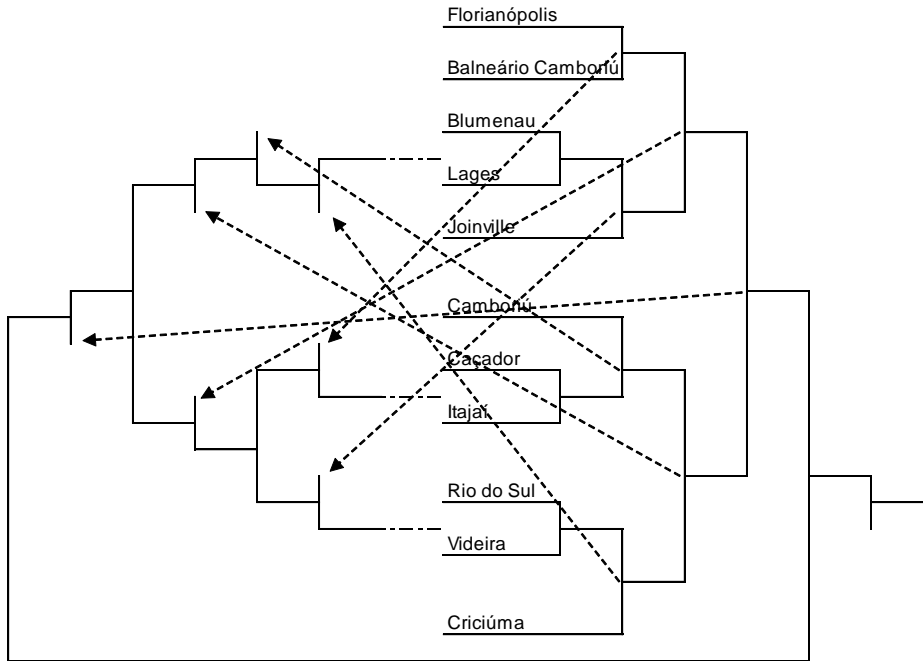

Local: **Auditório da Arena Jaraguá**

Data: **02.12**

Horário: **15 horas**

Masculino		Feminino	
1	Araquari	1	Balneário Camboriú
2	Balneário Camboriú	2	Blumenau
3	Blumenau	3	Brusque
4	Brusque	4	Camboriú
5	Camboriú	5	Canoinhas
6	Canoinhas	6	Chapecó
7	Chapecó	7	Cocal do Sul
8	Cocal do Sul	8	Criciúma
9	Criciúma	9	Florianópolis
10	Florianópolis	10	Guabiruba
11	Guabiruba	11	Içara
12	Içara	12	Itajaí
13	Itajaí	13	Jaraguá do Sul
14	Jaraguá do Sul	14	Joinville
15	Joinville	15	Navegantes
16	Navegantes	16	São Francisco do Sul
17	Rio do Sul	17	São José
18	São Francisco do Sul	18	São Ludgero
19	São José	19	Tubarão
20	São Ludgero	20	Urussanga
21	Tubarão		
22	Urussanga		

Local: **Auditório da Arena Jaraguá**

Data: **28.11 - Sábado**

Horário: **15 horas**

Horário de Piscina Livre: **28/11 - 14 horas**

Masculino		Feminino	
1	Blumenau	1	Blumenau
2	Brusque	2	Brusque
3	Chapecó	3	Chapecó
4	Concórdia	4	Criciúma
5	Criciúma	5	Florianópolis
6	Florianópolis	6	Indaial
7	Indaial	7	Itapema
8	Itajaí	8	Jaraguá do Sul
9	Itapema	9	Joinville
10	Jaraguá do Sul	10	Lages
11	Joinville	11	São Bento do Sul
12	Lages	12	Tubarão
13	São Bento do Sul		
14	Tubarão		

TÊNIS MASCULINO

TÊNIS FEMININO

PROGRAMAÇÃO PARA O DIA 30 DE NOVEMBRO DE 2015 – SEGUNDA FEIRA

Local	Quadras do Clube Atlético Baependi Rua: Augusto Mielke, 466- Bairro Baependi	TÊNIS
--------------	---	--------------