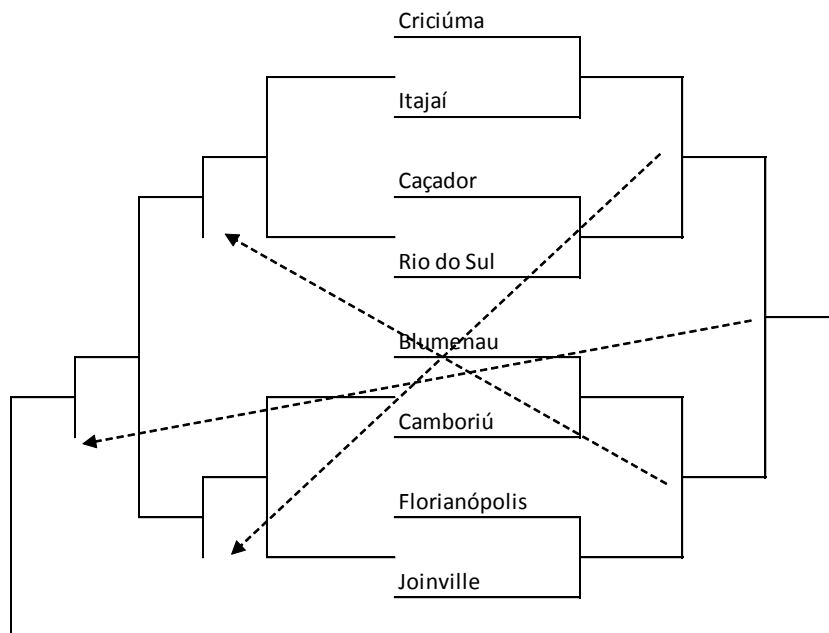

Local: **Auditório da Arena Jaraguá**

Data: **28.11 - Sábado**

Horário: **15 horas**

Horário de Piscina Livre: **28/11 - 14 horas**

Masculino		Feminino	
1	Blumenau	1	Blumenau
2	Brusque	2	Brusque
3	Chapecó	3	Chapecó
4	Concórdia	4	Criciúma
5	Criciúma	5	Florianópolis
6	Florianópolis	6	Indaial
7	Indaial	7	Itapema
8	Itajaí	8	Jaraguá do Sul
9	Itapema	9	Joinville
10	Jaraguá do Sul	10	Lages
11	Joinville	11	São Bento do Sul
12	Lages	12	Tubarão
13	São Bento do Sul		
14	Tubarão		

TÊNIS MASCULINO

TÊNIS FEMININO

PROGRAMAÇÃO PARA O DIA 30 DE NOVEMBRO DE 2015 – SEGUNDA FEIRA

Local	Quadras do Clube Atlético Baependi Rua: Augusto Mielke, 466- Bairro Baependi	TÊNIS
--------------	---	--------------