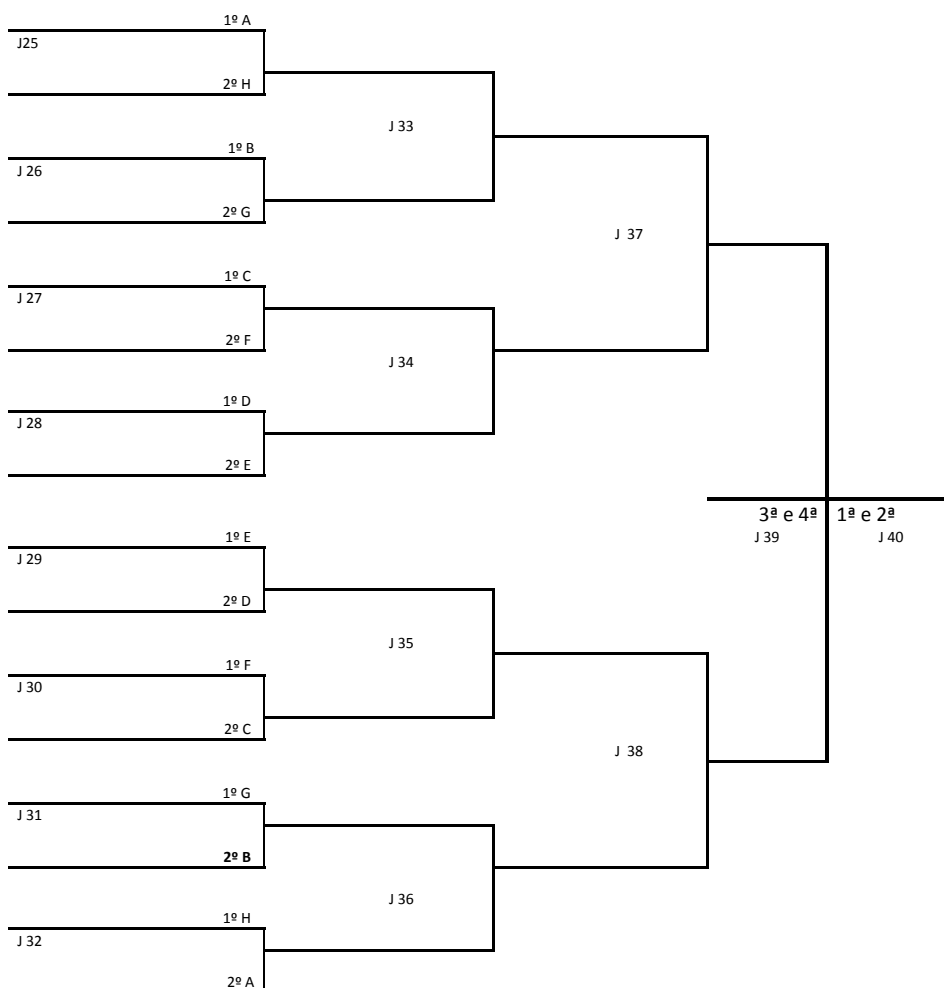

MUNICÍPIO DE
ITAJAÍ

TRUCO FEMININO

CHAVE [A]	CHAVE [B]	CHAVE [C]	CHAVE [D]
01. CANOINHAS – 25ª ADR	04. CONCORDIA – 6ª ADR	07. CAMPOS NOVOS – 8ª ADR	10. SÃO BENTO DO SUL – 23ª ADR
02. TAIÓ – 33ª ADR	05. CAÇADOR – 10ª ADR	08. TIMBÓ – 34ª ADR	11. VARGEM – 8ª ADR
03. MAFRA – 23ª ADR	06. UNIÃO DO OESTE – 31ª ADR	09. ORLEANS – 20ª ADR	12. VIDEIRA – 9ª ADR

CHAVE [E]	CHAVE [F]	CHAVE [G]	CHAVE [H]
13. GRÃO PARA – 35ª ADR	16. CAMBORIU – 17ª ADR	19. SANTA CECILIA – 11ª ADR	22. SANTIAGO DO SUL – 24ª ADR
14. CAPINZAL – 7ª ADR	17. CRICIUMA – 20ª ADR	20. ITAPOÁ – 22ª ADR	23. JARAGUÁ DO SUL – 24ª ADR
15. JOINVILLE – 22ª ADR	18. FREI ROGERIO – 11ª ADR	21. ARROIO TRINTA – 9ª ADR	24. PALMITOS – 28ª ADR

FORMAÇÃO DA SEGUNDA FASE - TRUCO FEMININO