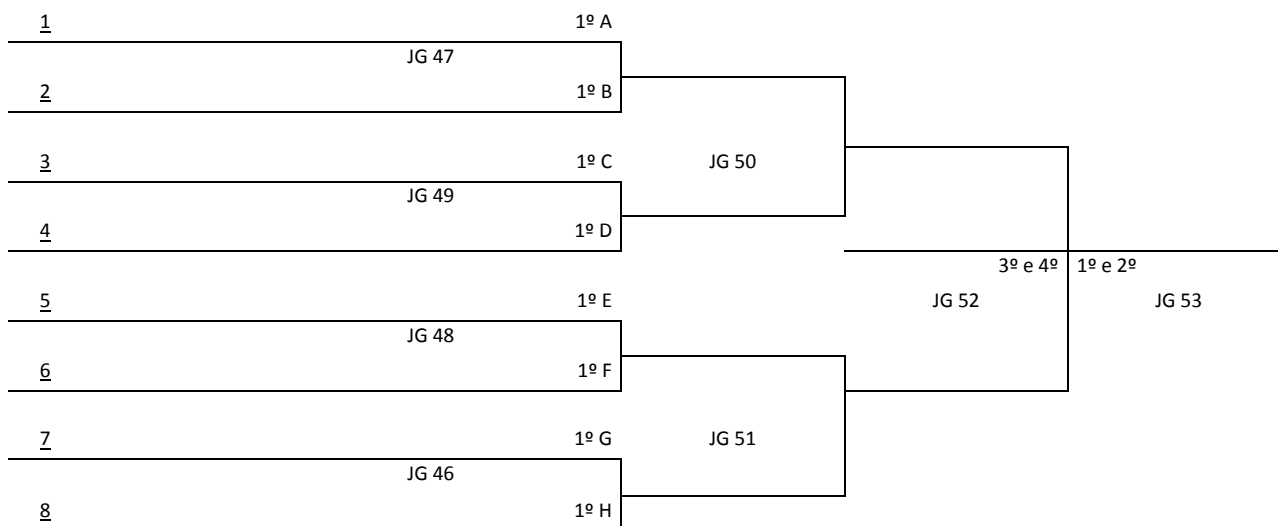

BOCHA FEMININO

CHAVE [A]	CHAVE [B]	CHAVE [C]	CHAVE [D]
PINHEIRO PRETO - 9ª ADR	QUILOMBO - 31ª ADR	SÃO CARLOS - 28ª ADR	SÃO LUDGERO - 35ª ADR
FLORIANÓPOLIS - GF	CAPINZAL - 7ª ADR	ITÁ - 32ª ADR	RIO NEGRINHO - 23ª ADR
PINHALZINHO - 2ª ADR	VIDAL RAMOS - 13ª ADR	GUABIRUBA - 16ª ADR	CONCÓRDIA - 6ª ADR
JOINVILLE - 22ª ADR	RODEIO - 34ª ADR	ITAPIRANGA - 30ª ADR	PALMA SOLA - 29ª ADR

CHAVE [E]	CHAVE [F]	CHAVE [G]	CHAVE [H]
ORLEANS - 20ª ADR	CHAPECÓ - 4ª ADR	RIO DO CAMPO - 33ª ADR	TREZE DE MAIO - 19ª ADR
CAMPO ERE - 3ª ADR	PONTE SERRADA - 5ª ADR	LAGES - 26ª ADR	JARAGUÁ DO SUL - 24ª ADR
CAÇADOR - 10ª ADR	CANOINHAS - 25ª ADR	BLUMENAU - 15ª ADR	BALNEÁRIO CAMBORIÚ - 17ª ADR
SANTA CECÍLIA - 11ª ADR	RIO DO OESTE - 12ª ADR	ITAJAÍ - SEDE	

Classificam-se 08 equipes – Campeão da Chave

PROGRAMAÇÃO BOCHA RAFA VOLLO DIA 02/06/2016 – QUINTA-FEIRA – MANHÃ

CANCHA DE BOCHA – CLUBE ARIRIBA - (01 CANCHA AREIA)

Avenida das Araçongas Nº 700 - Bairro Ariribá Balneário Camboriú (divisa com Itajaí)

Jogo	Hora	Mod.	Sexo	Equipe [A]		Equipe [B]	Chave
1	9:00	BOCHA	F	PINHEIRO PRETO - 9ª ADR	X	JOINVILLE - 22ª ADR	A
2	10:15	BOCHA	F	FLORIANÓPOLIS - GF	X	PINHALZINHO - 2ª ADR	A
3	11:30	BOCHA	F	JARAGUÁ DO SUL - 24ª ADR	X	BAL. CAMBORIÚ - 17ª ADR	H

CANCHA DE BOCHA - SOCIEDADE ESPORTIVA REC. E ASSISTENCIAL BAIA - (AREIA)

Rua: Marcos Alvino S/N CEP. 88309.489 - Bairro BAIA

Jogo	Hora	Mod.	Sexo	Equipe [A]		Equipe [B]	Chave
4	9:00	BOCHA	F	SÃO CARLOS - 28ª ADR	X	ITAPIRANGA - 30ª ADR	C
5	10:15	BOCHA	F	ITÁ - 32ª ADR	X	GUABIRUBA - 16ª ADR	C
6	11:30	BOCHA	F	QUILOMBO - 31ª ADR	X	RODEIO - 34ª ADR	B

CANCHA DE BOCHA - ASSOCIAÇÃO DOS SINDICATOS DOS METALURGICOS - (AREIA)

Rua : Luís Sebastião Amorim , esquina com rua estrangari - Bairro São João –

Jogo	Hora	Mod.	Sexo	Equipe [A]		Equipe [B]	Chave
7	9:00	BOCHA	F	CAPINZAL - 7ª ADR	X	VIDAL RAMOS - 13ª ADR	B
8	10:15	BOCHA	F	SÃO LUDGERO - 35ª ADR	X	PALMA SOLA - 29ª ADR	D
9	11:30	BOCHA	F	RIO NEGRINHO - 23ª ADR	X	CONCÓRDIA - 6ª ADR	D