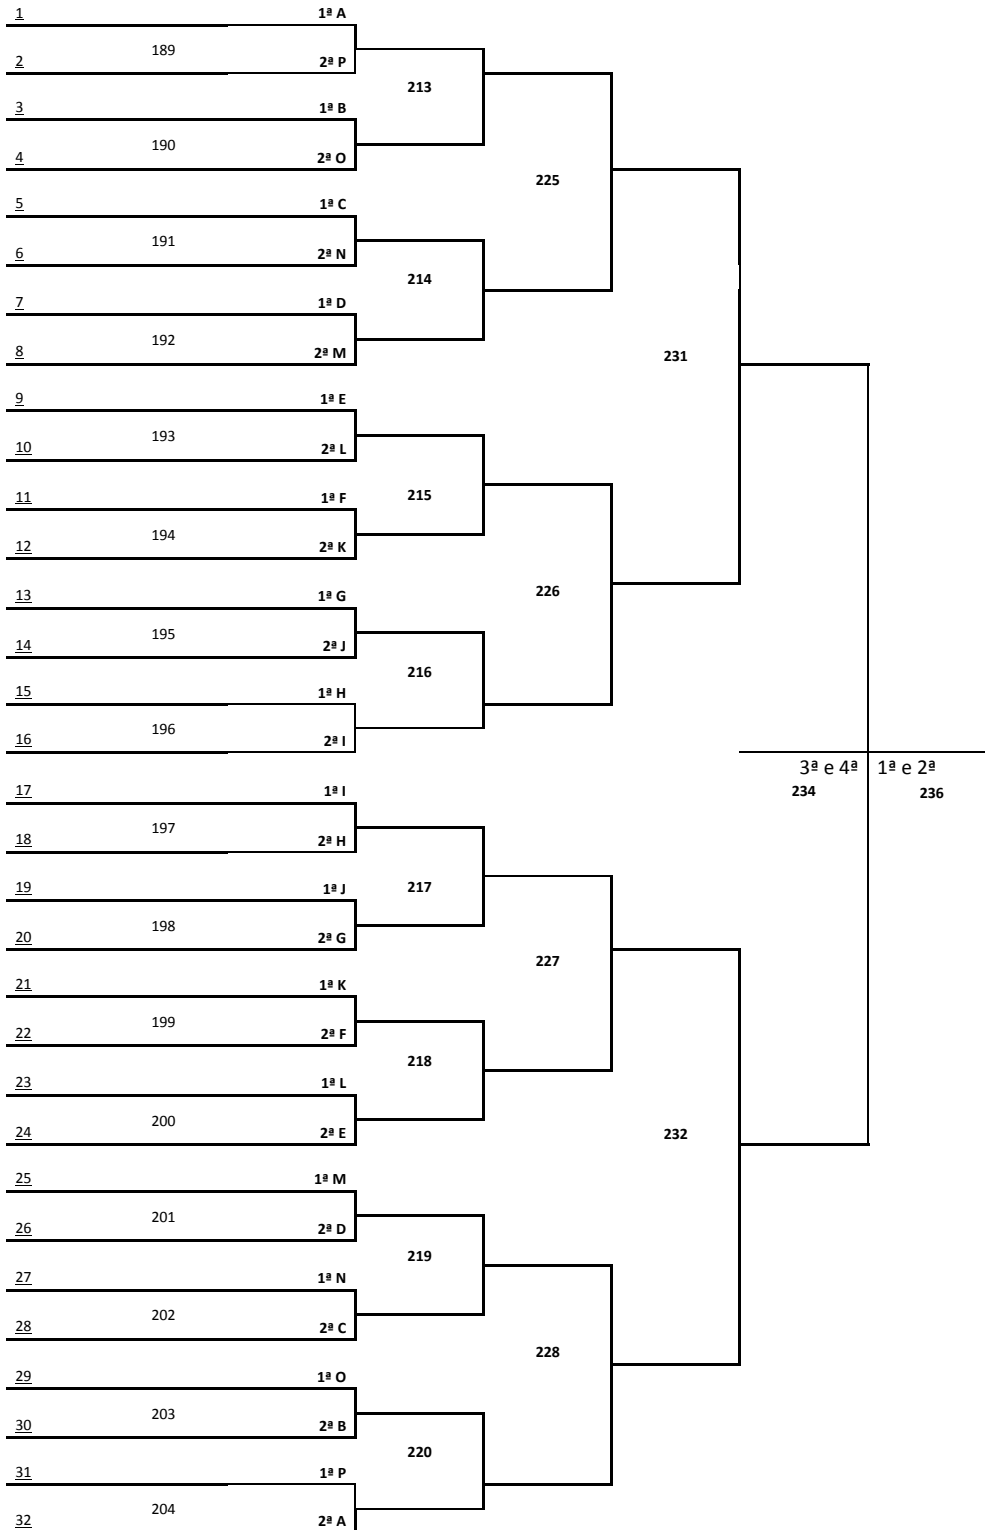

FORMAÇÃO DA SEGUNDA FASE - DOMINÓ MASCULINO

MUNICÍPIO DE
ITAJAÍ

PROGRAMAÇÃO – DOMINÓ - 1ª RODADA
DIA 02/06/2016 – QUINTA FEIRA -MANHÃ

LOCAL: CENTREVENTOS ITAJAÍ

Avenida Ministro Victor Konder, 303 – Beira Rio - Centro

Jogo	Hora	Sexo	Equipe [A]		Equipe [B]	Chave
1	09:00	F	RIO NEGRINHO – 23ª ADR	X	CRICIÚMA – 2ª ADR	A
2		F	SÃO DOMINGOS – 5ª ADR	X	TREZE DE MAIO – 19ª ADR	B
3		F	PINHALZINHO – 2ª ADR	X	ITAJAÍ 2 – SEDE	B
4		F	IOMERE – 9ª ADR	X	RIO DO CAMPO – 33ª ADR	C
5		F	AGROLÂNDIA – 12ª ADR	X	GUABIRUBA – 16ª ADR	C
6		F	ARAQUARI – 22ª ADR	X	PRINCESA – 29ª ADR	D
7		F	RIO DAS ANTAS – 10ª ADR	X	SÃO CRISTÓVÃO SUL – 11ª ADR	D
8		F	ITAPIRANGA – 30ª ADR	X	CUNHATAI – 28ª ADR	E
9		F	HERVAL DO OESTE – 7ª ADR	X	CAÇADOR – 10ª ADR	E
10		F	SANTA CECÍLIA – 11ª ADR	X	XANXERÊ – 5ª ADR	F
11		F	CAPIVARI DE BAIXO – 19ª ADR	X	RIO DO SUL – 12ª ADR	F
12		F	TRÊS BARRAS – 25ª ADR	X	POMERODE – 15ª ADR	G
13		F	GUARUJÁ DO SUL – 29ª ADR	X	CONCÓRDIA – 6ª ADR	G
14		F	ORLEANS – 20ª ADR	X	VIDEIRA – 9ª ADR	H
15		F	GUARACIABA – 1ª ADR	X	SÃO FRANCISCO SUL – 22ª ADR	H
16		F	TAIÓ – 33ª ADR	X	SÃO BENTO DO SUL – 23ª ADR	I
17		F	SÃO JOÃO BATISTA – 16ª ADR	X	INDAIAL – 34ª ADR	I
18		F	ARMAZEM – 35ª ADR	X	LEOBERTO LEAL – 13ª ADR	J
19		F	ÁGUAS DE CHAPECÓ – 28ª ADR	X	RIO RUFINO – 27ª ADR	J
20		F	TIMBÓ – 34ª ADR	X	SÃO BONIFÁCIO – GF	K
21		F	ABDON BATISTA – 8ª ADR	X	CANOINHAS – 25ª ADR	K
22		F	GUARAMIRIM – 24ª ADR	X	GRÃO PARÁ – 35ª ADR	L
23		F	GASPAR – 15ª ADR	X	UNIÃO DO OESTE – 31ª ADR	L
24		F	IPIRA – 6ª ADR	X	BAL. CAMBORIÚ – 17ª ADR	M
25		F	BOM RETIRO – 27ª ADR	X	ITAJAÍ1 - SEDE	M
26		F	CHAPADÃO LAGEADO – 13ª ADR	X	ÁGUA DOCE – 7ª ADR	N
27		F	FORMOSA DO SUL – 31ª ADR	X	SÃO LOURENÇO OESTE – 3ª ADR	N
28		F	NAVEGANTES – 17ª A DR	X	SAUDADES – 2ª ADR	O
29		F	ITÁ – 32ª ADR	X	LAGES – 26ª ADR	O
30	09:00	M	AGROLÂNDIA – 12ª ADR	X	CAMBORIÚ – 17ª ADR	A
31		M	ITAJAÍ1 – SEDRE	X	TIMBÓ – 34ª ADR	A
32		M	RIO NEGRINHO – 23ª SDR	X	TRES BARRAS – 25ª ADR	B
33		M	ITAPIRANGA – 30ª ADR	X	GRAVATAL – 19ª ADR	B
34		M	CAÇADOR – 10ª ADR	X	RIO DO OESTE – 12ª ADR	C
35		M	LAGUNA – 18ª ADR	X	SANTA CECÍLIA – 11ª ADR	C
36		M	GASPAR – 15ª ADR	X	ARMAZEM – 35ª ADR	D
37		M	PALMA SOLA – 29ª ADR	X	CALMON – 10ª ADR	D
38		M	CANOINHAS – 25ª ADR	X	VARGEM – 8ª ADR	E
39		M	SÃO JOÃO ITAPERIU – 22ª ADR	X	ÁGUAS DE CHAPECÓ – 28ª ADR	E

Continua...