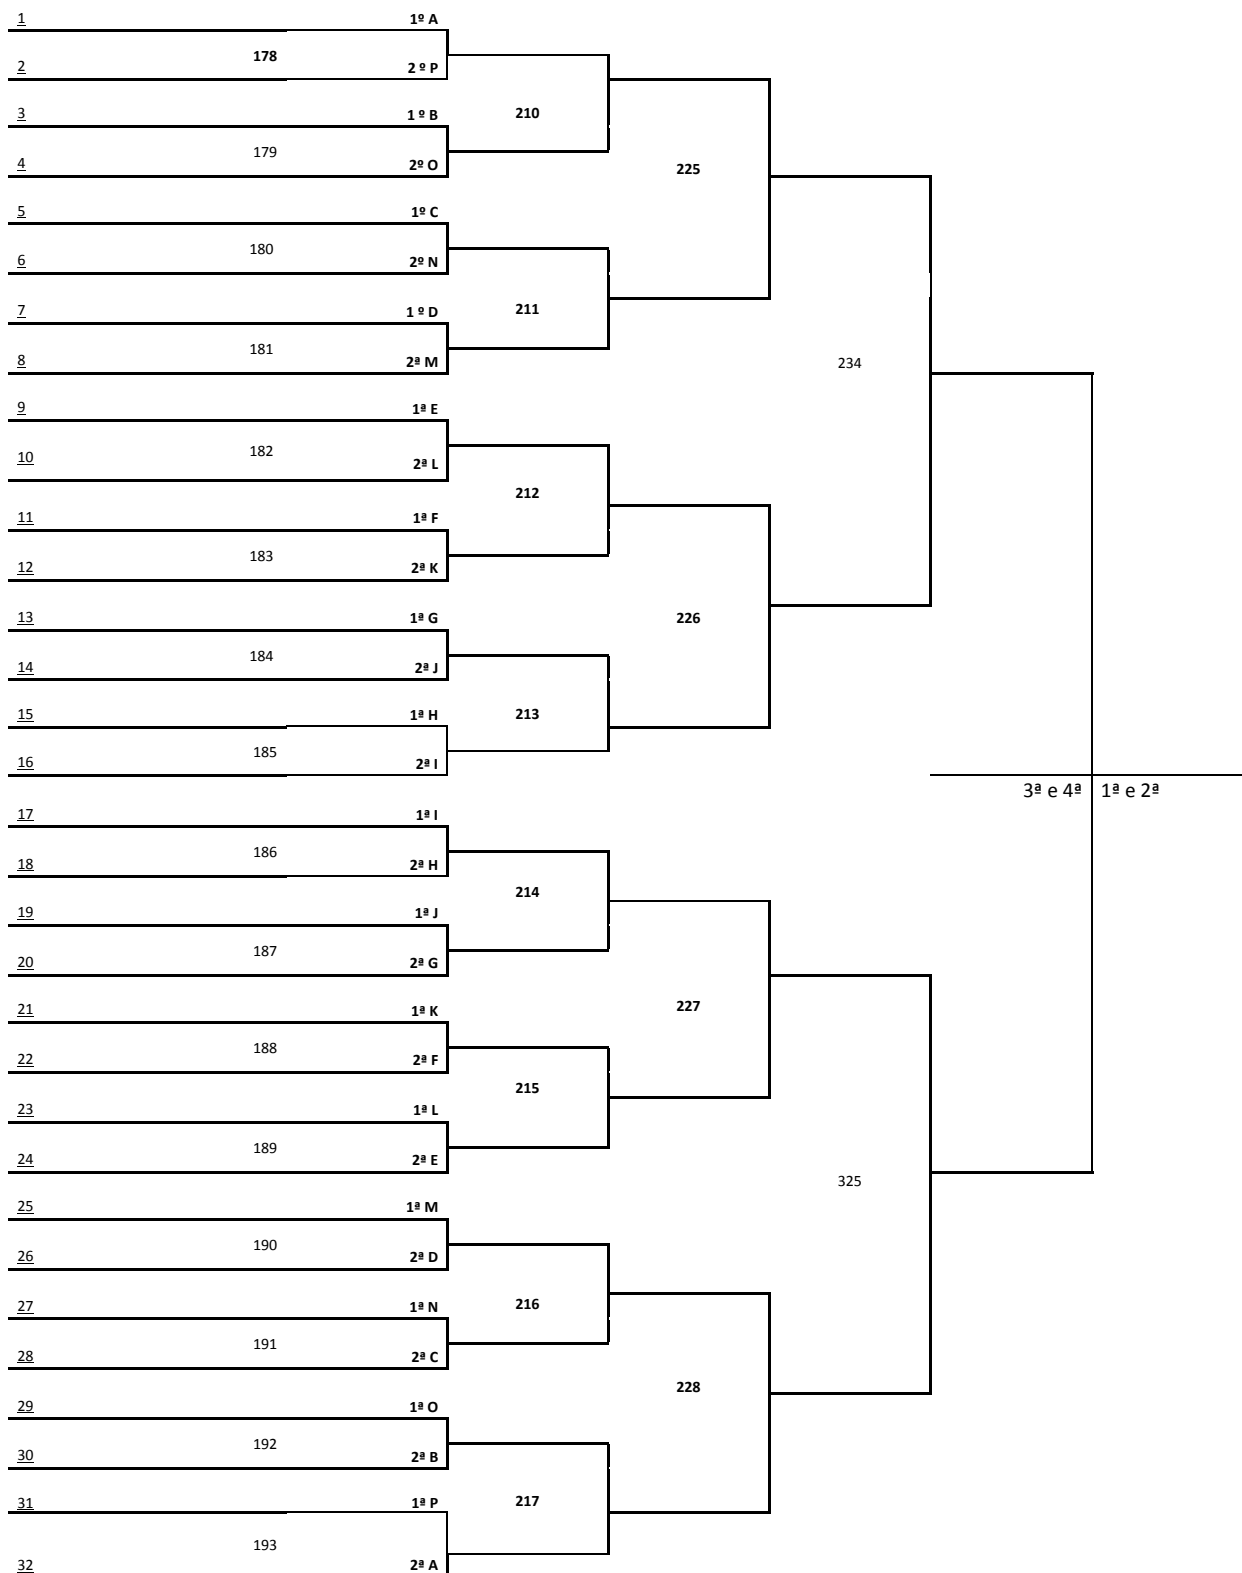

FORMAÇÃO DA SEGUNDA FASE - CANASTRA FEMININO