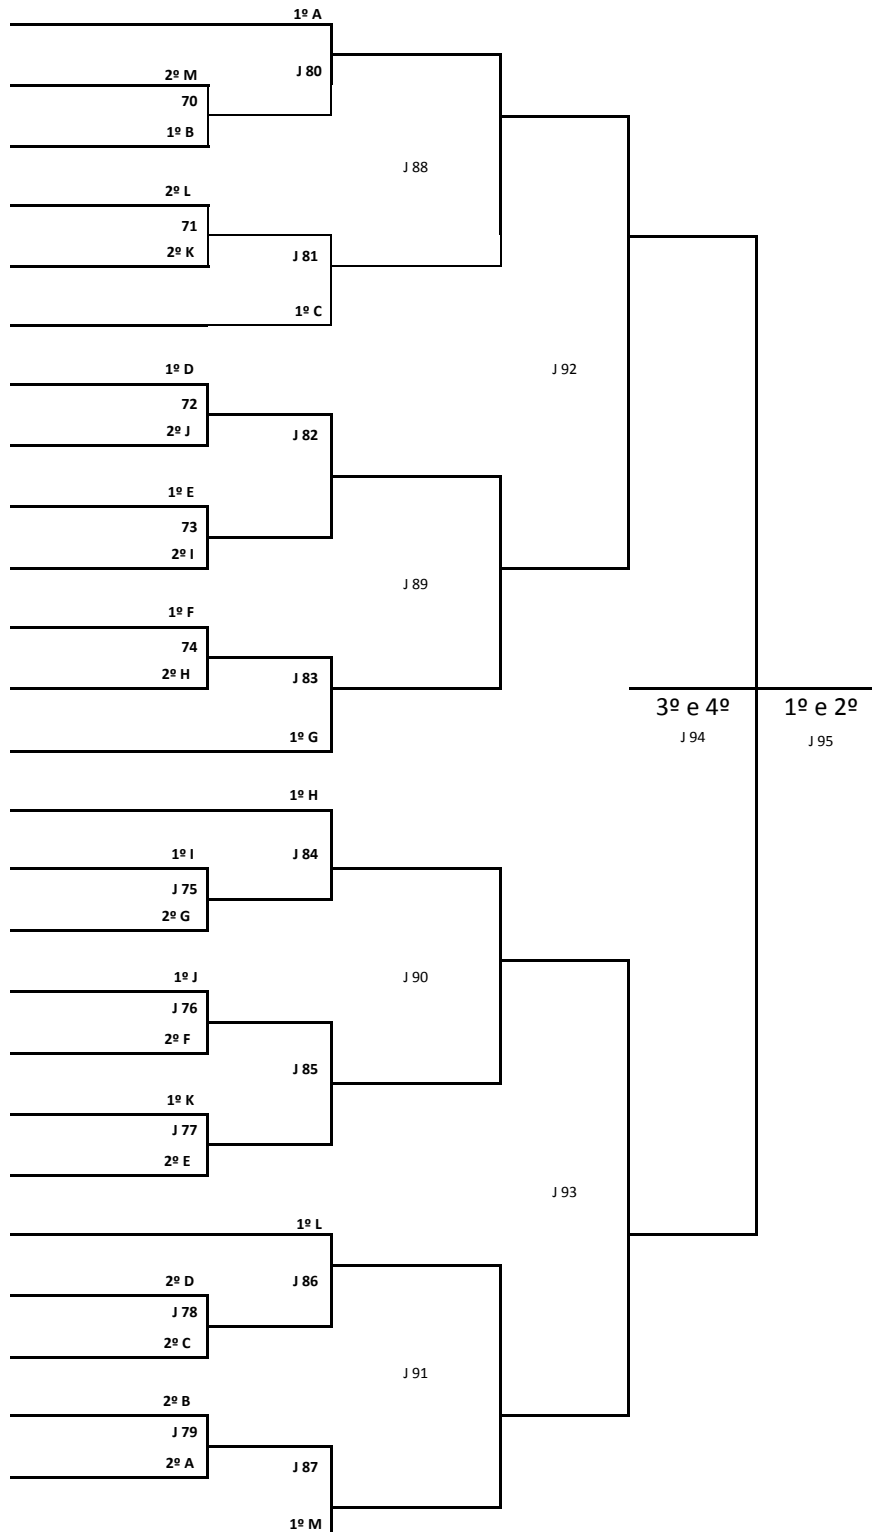

FORMAÇÃO DA SEGUNDA FASE - TRUCO MASCULINO

MUNICÍPIO DE
ITAJAÍ

PROGRAMAÇÃO – TRUCO- - 1ª RODADA
DIA 02/06/2016 – QUINTA FEIRA - MANHÃ

LOCAL: CENTREVENTOS ITAJAÍ

Avenida Ministro Victor Konder, 303 – Beira Rio - Centro

Jogo	Hora	Sexo	Equipe [A]		Equipe [B]	Chave
1	09:00	M	MAFRA - 23ª ADR	X	GARUVA - 22ª ADR	A
2	09:00	M	CONCORDIA - 6ª ADR	X	LEBON RÉGIS - 10ª ADR	A
3	09:00	M	SÃO CARLOS - 28ª ADR	X	JARDINÓPOLIS - 31ª ADR	B
4	09:00	M	RIO DO CAMPO - 33ª ADR	X	FLOR DO SERTÃO - 2ª ADR	B
5	09:00	M	RIO DO SUL - 12ª ADR	X	GUARAMIRIM - 24ª ADR	C
6	09:00	M	CELSO RAMOS - 8ª ADR	X	CAMPO ERÊ - 3ª ADR	C
7	09:00	M	ANTONIO CARLOS - GF	X	SÃO CRISTÓVÃO - 11ª ADR	D
8	09:00	M	SUL BRASIL - 2ª ADR	X	ANCHIETA - 29ª ADR	D
9	09:00	M	LONTRAS - 14ª ADR	X	TAIÓ - 33ª ADR	E
10	09:00	M	UNIÃO DO OESTE - 31ª ADR	X	BELMONTE - 1ª ADR	E
11	09:00	M	GUATAMBÚ - 4ª ADR	X	TANGARÁ - 9ª ADR	F
12	09:00	M	SAO DOMINGOS - 5ª ADR	X	FLORIANÓPOLIS - GF	F
13	09:00	M	TRÊS BARRAS - 25ª ADR	X	P. CASTELO BRANCO - 6ª ADR	G
14	09:00	M	CURITIBANOS - 11ª ADR	X	RIO DO CEDROS - 34ª ADR	G
15	09:00	M	GUARACIABA - 1ª ADR	X	AGUAS DE CHAPECÓ - 28ª ADR	H
16	09:00	M	SÃO LOURENÇO OESTE - 3ª ADR	X	RIO DO OESTE - 12ª ADR	H
17	09:00	M	SCHROEDER - 24ª ADR	X	IRINEÓPOLIS - 25ª ADR	I
18	09:00	M	ITAPOÁ - 22ª ADR	X	SÃO BENTO DO SUL - 23ª ADR	I
19	09:00	M	ITÁ - 32ª ADR	X	OURO VERDE - 5ª ADR	J
20	09:00	M	GRÃO PARÁ - 35ª ADR	X	CRICIÚMA - 20ª ADR	J
21	09:00	M	CAÇADOR - 10ª ADR	X	MONTE CARLO - 8ª ADR	K
22	09:00	M	ARROIO TRINTA - 9ª ADR	X	NAVEGANTES - 17ª ADR	L
23	09:00	M	ORLEANS - 20ª ADR	X	CAMBORIÚ - 17ª ADR	M