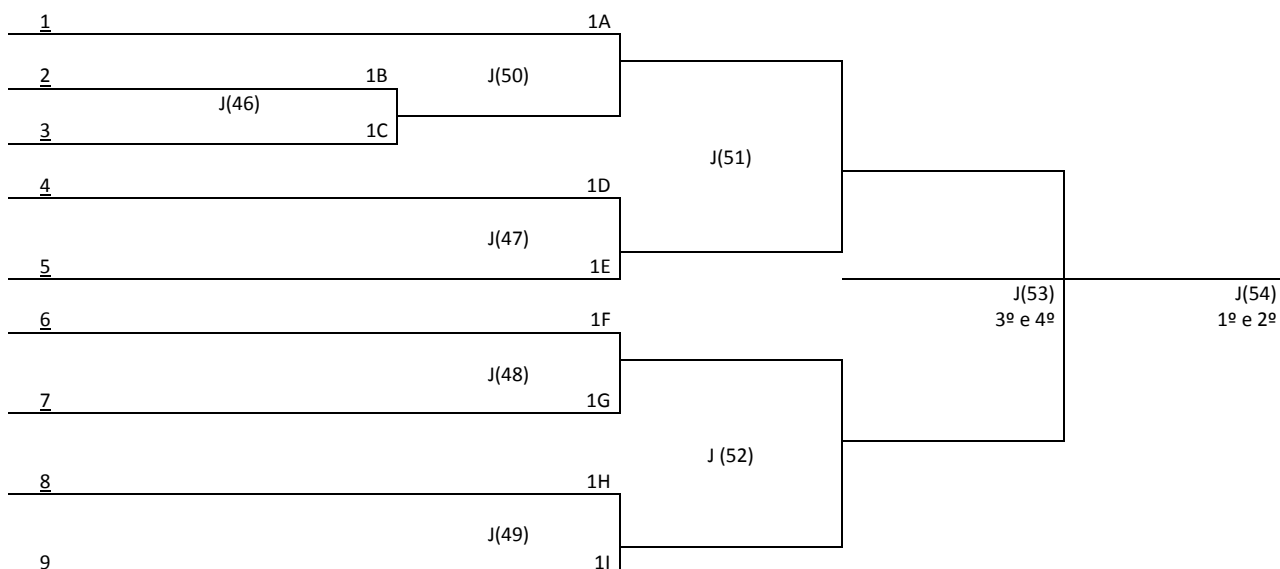

BOCHA MASCULINO

CHAVE [A]	CHAVE [B]	CHAVE [C]	CHAVE [D]
AGROLÂNDIA - 12ª ADR	CHAPECÓ - 4ª ADR	CAMPO ERE - 3ª ADR	BRUSQUE - 16ª ADR
ARROIO TRINTA - 9ª ADR	LAGUNA - 18ª ADR	CANOINHAS - 25ª ADR	FLORIANÓPOLIS - GF
RIO NEGRINHO - 23ª ADR	SEARA - 32ª ADR	POMERODE - 15ª ADR	RIO FORTUNA - 35ª ADR
			TIMBÓ - 34ª ADR

CHAVE [E]	CHAVE [F]	CHAVE [G]	CHAVE [H]
FLOR DO SERTÃO - 2ª ADR	JARDINÓPOLIS - 31ª ADR	ABELARDO LUZ - 5ª ADR	JARAGUÁ DO SUL - 24ª ADR
ORLEANS - 20ª ADR	PALMITOS - 28ª ADR	ITAJAÍ - SEDE	PIRATUBA - 6ª ADR
BAL CAMBORIÚ - 17ª ADR	SANTA CECÍLIA - 11ª ADR	JOINVILLE - 22ª ADR	ABDON BATISTA - 8ª ADR
TAIÓ - 33ª ADR	CAÇADOR - 10ª ADR	PRINCESA - 29ª ADR	ITAPIRANGA - 30ª ADR

CHAVE [I]
BELMONTE - 1ª ADR
VIDAL RAMOS - 13ª ADR
CATANDUVAS - 7ª ADR
LAGES - 26ª ADR

Classificam-se 09 equipes – Campeão da Chave

PROGRAMAÇÃO BOCHA RAFA VOLLO DIA 02/06/2016 – QUINTA-FEIRA – MANHÃ

CANCHAS DE BOCHA – PARQUE DO AGRICULTOR (CARPET)

Rua Mansueto Felizardo Vieira, Nº 557 – Bairro Baía

Jogo	Hora	Mod.	Sexo	Equipe [A]		Equipe [B]	Chave
1	9:00	BOCHA	M	BRUSQUE - 16ª ADR	X	TIMBÓ - 34ª ADR	D
2	9:00	BOCHA	M	FLORIANÓPOLIS - GF	X	RIO FORTUNA - 35ª ADR	D
3	10:00	BOCHA	M	JARDINÓPOLIS - 31ª ADR	X	CAÇADOR - 10ª ADR	F
4	10:00	BOCHA	M	FLOR DO SERTÃO - 2ª ADR	X	TAIÓ - 33ª ADR	E
5	11:00	BOCHA	M	ARROIO TRINTA - 9ª ADR	X	RIO NEGRINHO - 23ª ADR	A
6	11:00	BOCHA	M	LAGUNA - 18ª ADR	X	SEARA - 32ª ADR	B

CANCHA DE BOCHA – CLUBE ARIRIBA - (01 CANCHA CARPET)

Avenida das Araongas Nº 700 - Bairro Ariribá Balneário Camboriú (divisa com Itajaí)

Jogo	Hora	Mod.	Sexo	Equipe [A]		Equipe [B]	Chave
7	9:00	BOCHA	M	ORLEANS - 20ª ADR	X	BAL CAMBORIÚ - 17ª ADR	E
8	10:00	BOCHA	M	PALMITOS - 28ª ADR	X	SANTA CECÍLIA - 11ª ADR	F
9	11:00	BOCHA	M	CANOINHAS - 25ª ADR	X	POMERODE - 15ª ADR	C