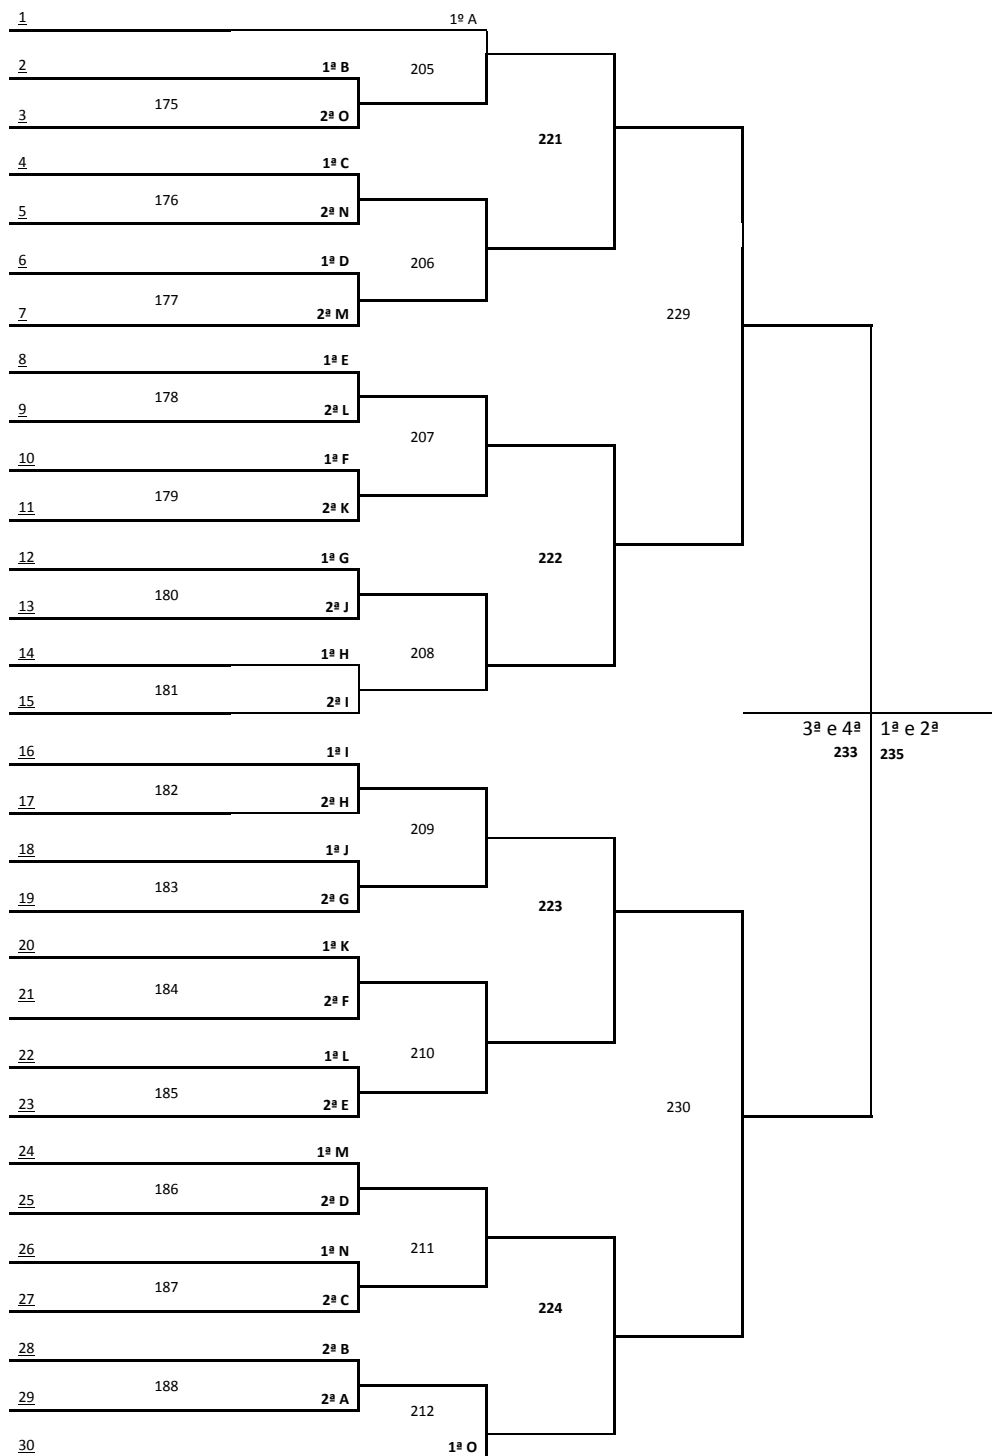

FORMAÇÃO DA SEGUNDA FASE - DOMINÓ FEMININO