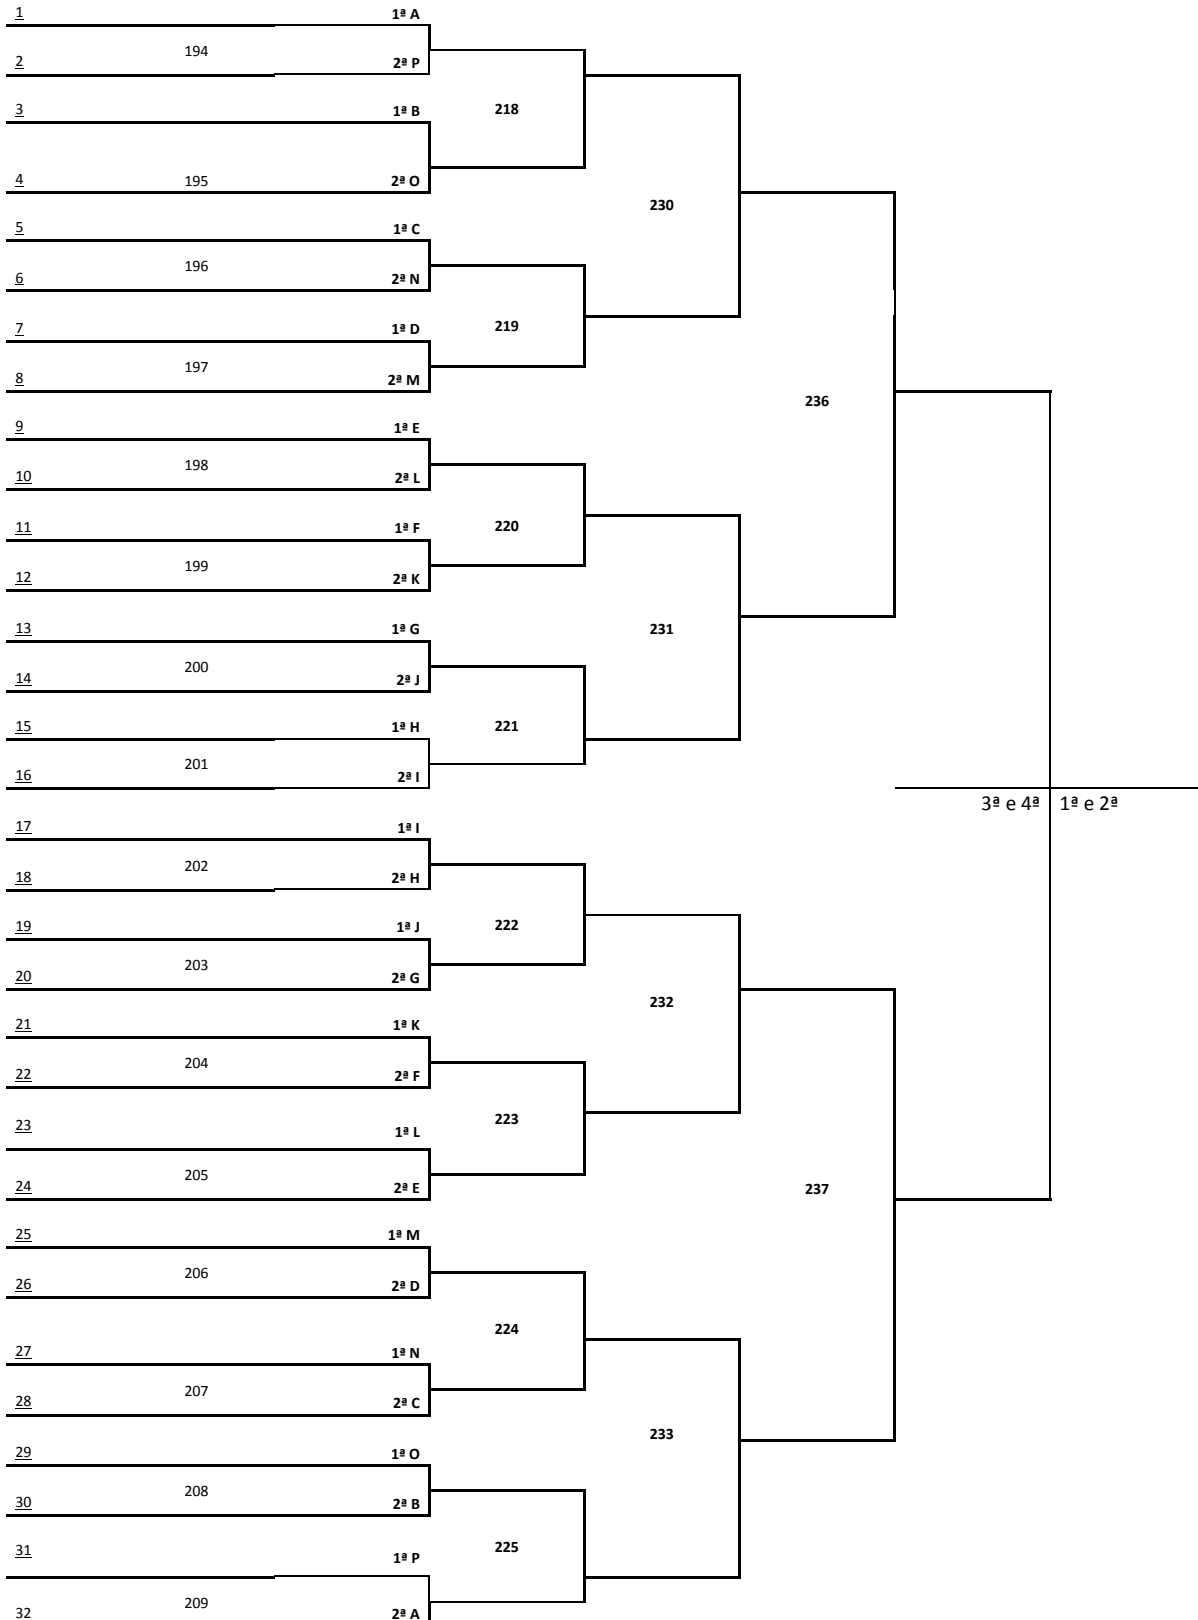

FORMAÇÃO DA SEGUNDA FASE - CANASTRA MASCULINO

**PROGRAMAÇÃO - CANASTRA 1ª RODADA
DIA 02/06/2016 – QUINTA FEIRA - MANHÃ**

LOCAL: CENTREVENTOS ITAJAÍ

Avenida Ministro Victor Konder, 303 – Beira Rio - Centro

Jogo	Hora	Sexo	Equipe [A]		Equipe [B]	Chave
1	09:00	F	PLANALTO ALEGRE – 4ª ADR	X	SÃO JOSÉ DO CEDRO – 29ª ADR	A
2		F	SANTA TEREZINHA – 33ª ADR	X	SÃO CRISTÓVÃO – 11ª ADR	A
3		F	LAGES – 26ª ADR	X	ITÁ – 32ª ADR	B
4		F	GUABIRUBA – 16ª ADR	X	ÁGUAS MORNAS - GF	B
5		F	LAGUNA – 18ª ADR	X	ORLEANS – 20ª ADR	C
6		F	GUARUJÁ DO SUL – 29ª ADR	X	BOM RETIRO – 27ª ADR	C
7		F	VIDEIRA – 9ª ADR	X	GASPAR – 15ª ADR	D
8		F	BELMONTE – 1ª ADR	X	WITMARSUM – 14ª ADR	D
9		F	CAPIVARI DE BAIXO – 20ª ADR	X	LAGEADO GRANDE – 5ª ADR	E
10		F	ANTONIO CARLOS – GF	X	MAFRA – 23ª ADR	E
11		F	IBIRAMA – 14ª ADR	X	SUL BRASIL – 2ª ADR	F
12		F	MARAVILHA – 2ª ADR	X	BOTUVERÁ – 16ª ADR	F
13		F	ALFREDO WAGNER – 13ª ADR	X	ITAJAÍ – SEDE 2	G
14		F	SANTA CECÍLIA – 11ª ADR	X	CONCÓRDIA – 6ª ADR	G
15		F	ITAJA I – SEDE 1	X	SANTO VELOSO – 9ª ADR	H
16		F	CAMBORIÚ – 17ª ADR	X	BRAÇO DO NORTE – 35ª ADR	H
17		F	PALMITOS – 28ª ADR	X	DOUTOR PEDRINHO – 34ª ADR	I
18		F	LEBON RÉGIS – 10ª ADR	X	TROMBUDO CENTRAL – 12ª ADR	I
19		F	ITAPIRANGA – 30ª ADR	X	CATANDUVAS – 7ª ADR	J
20		F	VARGEM – 8ª ADR	X	CAÇADOR – 10ª ADR	J
21		F	RIO RUFINO – 27ª ADR	X	TAIÓ – 33ª ADR	K
22		F	IRATI – 31ª ADR	X	CANOINHAS – 25ª ADR	K
23		F	TRÊS BARRAS – 25ª ADR	X	SÃO CARLOS – 28ª ADR	L
24		F	CAMPO ALEGRE – 23ª ADR	X	NAVEGANTES – 17ª ADR	L
25		F	CRICIÚMA – 20ª ADR	X	JOINVILLE – 22ª ADR	M
26		F	SÃO DOMINGOS – 5ª ADR	X	POMERODE – 15ª ADR	M
27		F	SEARA – 32ª ADR	X	JARDINÓPOLIS – 31ª ADR	N
28		F	JARAGUÁ DO SUL – 24ª ADR	X	RIO FORTUNA – 35ª ADR	N
29		F	GARUVA – 22ª ADR	X	SÃO LOURENÇO DO OESTE-3ª ADR	O
30		F	IPIRA – 6ª ADR	X	JOAÇABA – 7ª ADR	P
31		M	CONCÓRDIA – 6ª ADR	X	SÃO LUDGERO – 35ª ADR	A
32		M	BOTUVERÁ – 16ª ADR	X	ÁGUA DOCE – 7ª ADR	A
33		M	SALTO VELOSO – 9ª ADR	X	BALNEARIO CAMBORIÚ– 17ª ADR	B
34		M	LAGUNA – 20ª ADR	X	CAÇADOR – 10ª ADR	B
35		M	JOSÉ BOITEUX – 14ª ADR	X	XANXERE – 5ª ADR	C
36		M	ÁGUAS DE CHAPECÓ – 28ª ADR	X	IPIRA – 6ª ADR	C
37		M	CHAPECÓ – 4ª ADR	X	SANTA CECÍLIA – 11ª ADR	D
38		M	RIO RUFINO - 17ª ADR	X	GUABIRUBA – 16ª ADR	D
39		M	CAMBORIÚ – 17ª ADR	X	MIRIM DOCE – 33ª ADR	E
40		M	SUL BRASIL - 2ª ADR	X	FLORIANÓPOLIS - GF	E

Continua...