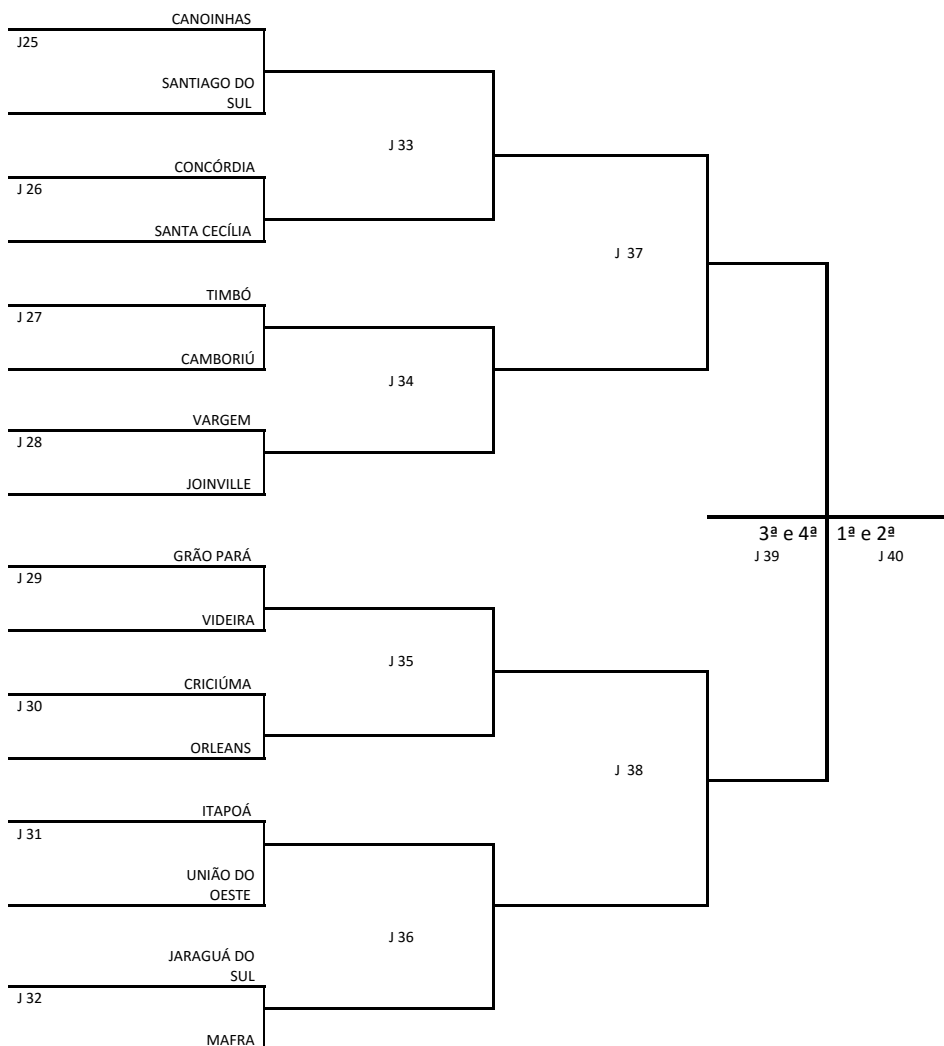

FORMAÇÃO DA SEGUNDA FASE - TRUCO FEMININO

MUNICÍPIO DE
ITAJAÍ

PROGRAMAÇÃO - TRUCO FEMININO 2ª FASE - ELIMINATÓRIA
DIA 04/06/2016 – SÁBADO – MANHÃ/ TARDE

LOCAL: CENTREVENTOS ITAJAÍ

Avenida Ministro Victor Konder, 303 – Beira Rio - Centro

Jogo	Hora	Sexo	Equipe [A]		Equipe [B]	Chave
25	08:30	F	CANOINHAS	X	SANTIAGO DO SUL	ELIM
26	08:30	F	CONCÓRDIA	X	SANTA CECÍLIA	ELIM
27	08:30	F	TIMBÓ	X	CAMBORIÚ	ELIM
28	08:30	F	VARGEM	X	JOINVILLE	ELIM
29	08:30	F	GRÃO PARÁ	X	VIDEIRA	ELIM
30	08:30	F	CRICIÚMA	X	ORLEANS	ELIM
31	08:30	F	ITAPOÁ	X	UNIÃO DO OESTE	ELIM
32	08:30	F	JARAGUÁ DO SUL	X	MAFRA	ELIM
33	10:00	F	VENC 25	X	VENC 26	ELIM
34	10:00	F	VENC 27	X	VENC 28	ELIM
35	10:00	F	VENC 29	X	VENC 30	ELIM
36	10:00	F	VENC 31	X	VENC 32	ELIM
37	14:00	F	VENC 33	X	VENC 34	S/F
38	14:00	F	VENC 35	X	VENC 36	S/F
39	15:30	F	PERD 37	X	PERD 38	3º/4º
40	15:30	F	VENC 37	X	VENC 38	1º/2º