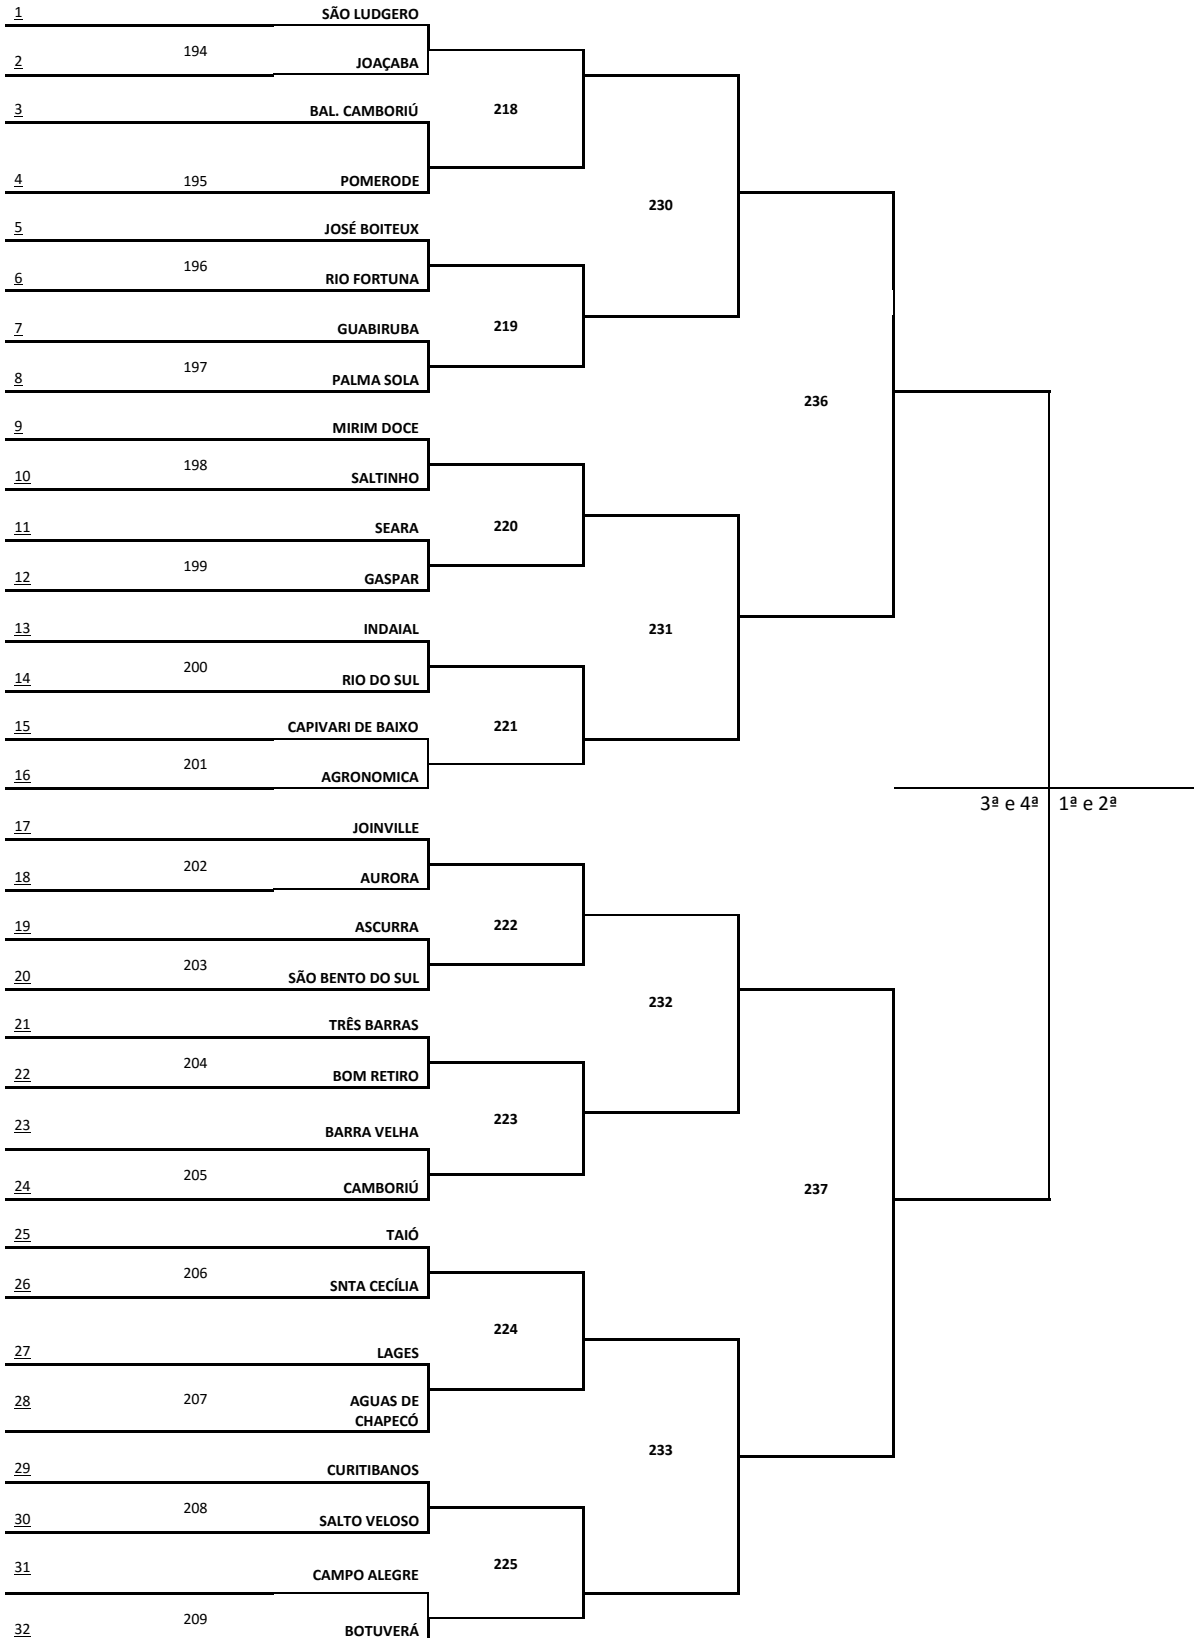

FORMAÇÃO DA SEGUNDA FASE - CANASTRA MASCULINO

MUNICÍPIO DE
ITAJAÍ

PROGRAMAÇÃO - CANASTRA 2ª FASE - ELIMINATÓRIA
DIA 04/06/2016 – SÁBADO - MANHÃ

LOCAL: CENTREVENTOS ITAJAÍ

Avenida Ministro Victor Konder, 303 – Beira Rio - Centro

Jogo	Hora	Sexo	Equipe [A]		Equipe [B]	Chave
178	08:30	F	SANTA TEREZINHA	X	RIO DO SUL	ELIM
179		F	ÁGUAS MORNAS	X	RIO DOS CEDROS	ELIM
180		F	GUARUJÁ DO SUL	X	JARAGUÁ DO SUL	ELIM
181		F	BELMONTE	X	POMERODE	ELIM
182		F	MAFRA	X	TRÊS BARRAS	ELIM
183		F	BOTUVERÁ	X	IRATI	ELIM
184		F	ALFREDO WAGNER	X	CAÇADOR	ELIM
185		F	SALTO VELOSO	X	LEBON RÉGIS	ELIM
186		F	DOCTOR PEDRINHO	X	BRAÇO DO NORTE	ELIM
187		F	CATANDUVAS	X	SANTA CECÍLIA	ELIM
188		F	RIO RUFINO	X	IBIRAMA	ELIM
189		F	CAMPO ALEGRE	X	CAPIVARI DE BAIXO	ELIM
190		F	CRICÚMA	X	WITMARSUM	ELIM
191		F	RIO FORTUNA	X	LAGUNA	ELIM
192		F	SÃO LOURENÇO DO OESTE	X	ITÁ	ELIM
193		F	IPIRA	X	SÃO CRISTOVÃO DO SUL	ELIM
194		M	SÃO LUDGERO	X	JOAÇABA	ELIM
195		M	BALNEÁRIO CAMBORIÚ	X	POMERODE	ELIM
196		M	JOSÉ BOITEUX	X	RIO FORTUNA	ELIM
197		M	GUABIRUBA	X	PALMA SOLA	ELIM
198		M	MIRIM DOCE	X	SALTINHO	ELIM
199		M	SEARA	X	GASPAR	ELIM
200		M	INDAIAL	X	RIO DO SUL	ELIM
201		M	CAPIVARI DE BAIXO	X	AGRONOMICA	ELIM
202		M	JOINVILLE	X	AURORA	ELIM
203		M	ASCURRA	X	SÃO BENTO DO SUL	ELIM
204		M	TRÊS BARRAS	X	BOM RETIRO	ELIM
205		M	BARRA VELHA	X	CAMBORIÚ	ELIM
206		M	TAIÓ	X	SANTA CECÍLIA	ELIM
207		M	LAGES	X	ÁGUAS DE CHAPECÓ	ELIM
208		M	CURITIBANOS	X	SALTO VELOSO	ELIM
209		M	CAMPO ALEGRE	X	BOTUVERÁ	ELIM