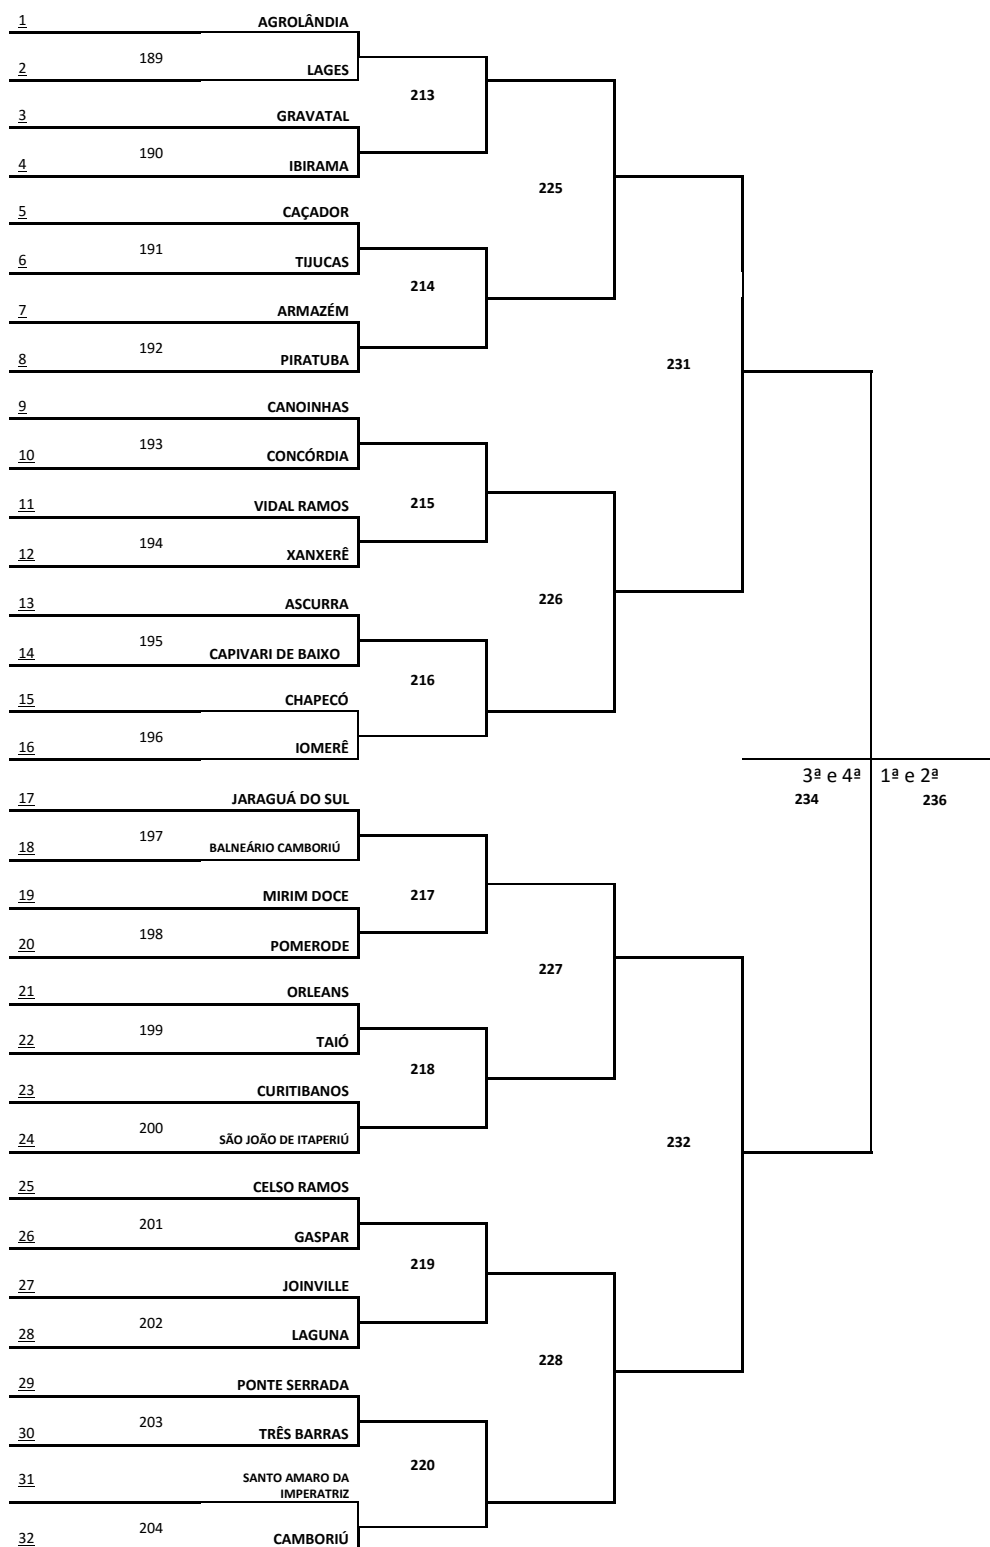

FORMAÇÃO DA SEGUNDA FASE - DOMINÓ MASCULINO

MUNICÍPIO DE
ITAJAÍ

PROGRAMAÇÃO – DOMINÓ – ELIMINATÓRIAS
DIA 04/06/2016 – SÁBADO

LOCAL: CENTREVENTOS ITAJAÍ

Avenida Ministro Victor Konder, 303 – Beira Rio - Centro

Jogo	Hora	Sexo	Equipe [A]		Equipe [B]	Chave
175	09:00	F	PINHALZINHO	X	NAVEGANTES	ELIM
176		F	RIO DO CAMPO	X	SÃO LOURENÇO DO OESTE	ELIM
177		F	ARAQUARI	X	ITAJAÍ	ELIM
178		F	ÇAÇADOR	X	UNIÃO DO OESTE	ELIM
179		F	CAPIVARI DE BAIXO	X	TIMBÓ	ELIM
180		F	TRÊS BARRAS	X	RIO RUFINO	ELIM
181		F	ORLEANS	X	INDAIAL	ELIM
182		F	SÃO JOÃO BATISTA	X	GUARACIABA	ELIM
183		F	ARMAZÉM	X	POMERODE	ELIM
184		F	ABDON BATISTA	X	RIO DO SUL	ELIM
185		F	GASPAR	X	HERVAL DO OESTE	ELIM
186		F	BOM RETIRO	X	PRINCESA	ELIM
187		F	CHAPADÃO DO LAGEADO	X	IOMERÊ	ELIM
188		F	TREZE DE MAIO	X	RIO NEGRINHO	ELIM
189		M	AGROLÂNDIA	X	LAGES	ELIM
190		M	GRAVATAL	X	IBIRAMA	ELIM
191		M	ÇAÇADOR	X	TIJUCAS	ELIM
192		M	ARMAZÉM	X	PIRATUBA	ELIM
193		M	CANOINHAS	X	CONCÓRDIA	ELIM
194		M	VIDAL RAMOS	X	XANXERÊ	ELIM
195		M	ASCURRA	X	CAPIVARI DE BAIXO	ELIM
196		M	CHAPECÓ	X	IOMERÊ	ELIM
197		M	JARAGUÁ DO SUL	X	BALNEÁRIO CAMBORIÚ	ELIM
198		M	MIRIM DOCE	X	POMERODE	ELIM
199		M	ORLEANS	X	TAIÓ	ELIM
200		M	CURITIBANOS	X	SÃO JOÃO DO ITAPERIÚ	ELIM
201		M	CELSO RAMOS	X	GASPAR	ELIM
202		M	JOINVILLE	X	LAGUNA	ELIM
203		M	PONTE SERRADA	X	TRÊS BARRAS	ELIM
204		M	SANTO AMARO DA IMPERATRIZ	X	CAMBORIÚ	ELIM
205	10:30	F	ÁGUAS MORNAS	X	VENC. JOGO 175	ELIM
206		F	VENC. JOGO 176	X	VENC. JOGO 177	ELIM
207		F	VENC. JOGO 178	X	VENC. JOGO 179	ELIM
208		F	VENC. JOGO 180	X	VENC. JOGO 181	ELIM
209		F	VENC. JOGO 182	X	VENC. JOGO 183	ELIM
210		F	VENC. JOGO 184	X	VENC. JOGO 185	ELIM
211		F	VENC. JOGO 186	X	VENC. JOGO 187	ELIM
212		F	ITÁ	X	VENC. JOGO 188	ELIM
213		M	VENC. JOGO 189	X	VENC. JOGO 190	ELIM
214		M	VENC. JOGO 191	X	VENC. JOGO 192	ELIM
215		M	VENC. JOGO 193	X	VENC. JOGO 194	ELIM

Continua...