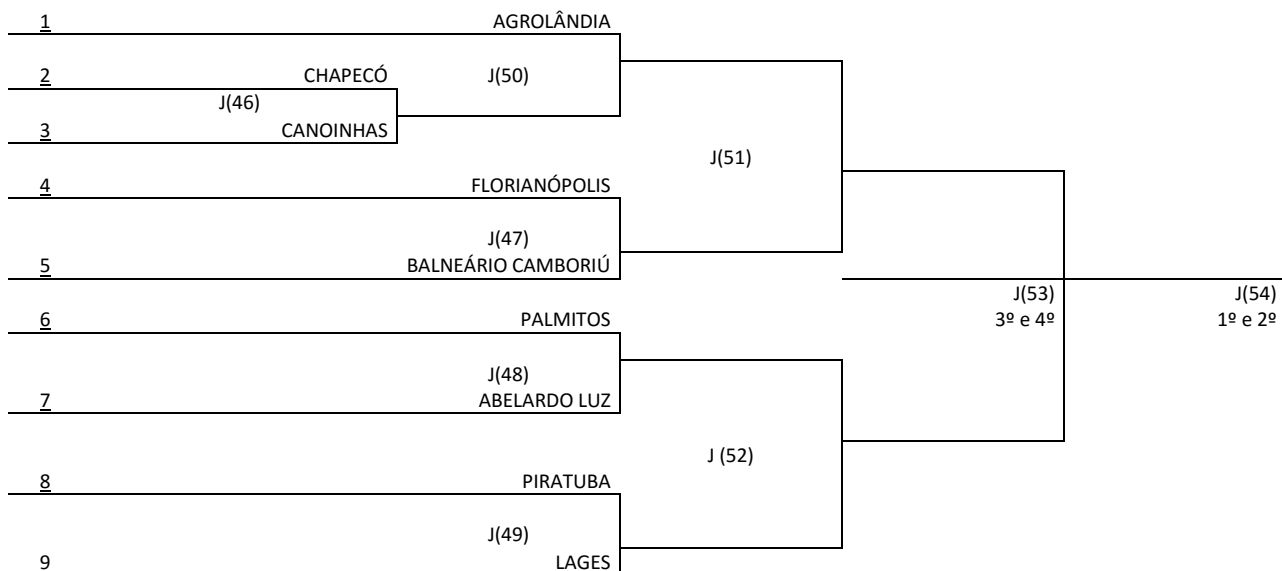

MUNICÍPIO DE
ITAJAÍ

FORMAÇÃO DA SEGUNDA FASE - BOCHA MASCULINO

MUNICÍPIO DE
ITAJAÍ

**PROGRAMAÇÃO BOCHA
DIA 04/06/2016 – SÁBADO - MANHÃ**

CANCHAS DE BOCHA – PARQUE DO AGRICULTOR (CARPET)

Rua Mansueto Felizardo Vieira, Nº 557 – Bairro Baía

Jogo	Hora	Mod.	Sexo	Equipe [A]		Equipe [B]	Chave
46	9:00	BOCHA	M	CHAPECÓ	X	CANOINHAS	ELIM
47	9:00	BOCHA	M	FLORIANÓPOLIS	X	BALNEÁRIO CAMBORIÚ	ELIM
48	10:00	BOCHA	M	PALMITOS	X	ABELARDO LUZ	ELIM
49	10:00	BOCHA	M	PIRATUBA	X	LAGES	ELIM

CANCHAS DE BOCHA – PARQUE DO AGRICULTOR (CARPET)

Rua Mansueto Felizardo Vieira, Nº 557 – Bairro Baía

Jogo	Hora	Mod.	Sexo	Equipe [A]		Equipe [B]	Chave
50	14:00	BOCHA	M	AGROLÂNDIA	X	VENC JG 46	ELIM
51	16:00	BOCHA	M	VENC JG 50	X	VENC. JG 47	SF
52	16:00	BOCHA	M	VENC JG 48	X	VENC. JG 49	SF

**PROGRAMAÇÃO BOCHA
DIA 05/06/2016 – DOMINGO - MANHÃ**

CANCHAS DE BOCHA – PARQUE DO AGRICULTOR (CARPET)

Rua Mansueto Felizardo Vieira, Nº 557 – Bairro Baía

Jogo	Hora	Mod.	Sexo	Equipe [A]		Equipe [B]	Chave
53	9:00	BOCHA	M	PERD JG 51	X	PERD JG 52	3º/4º
54	9:00	BOCHA	M	VENC JG 51	X	VENC JG 52	1º/2º