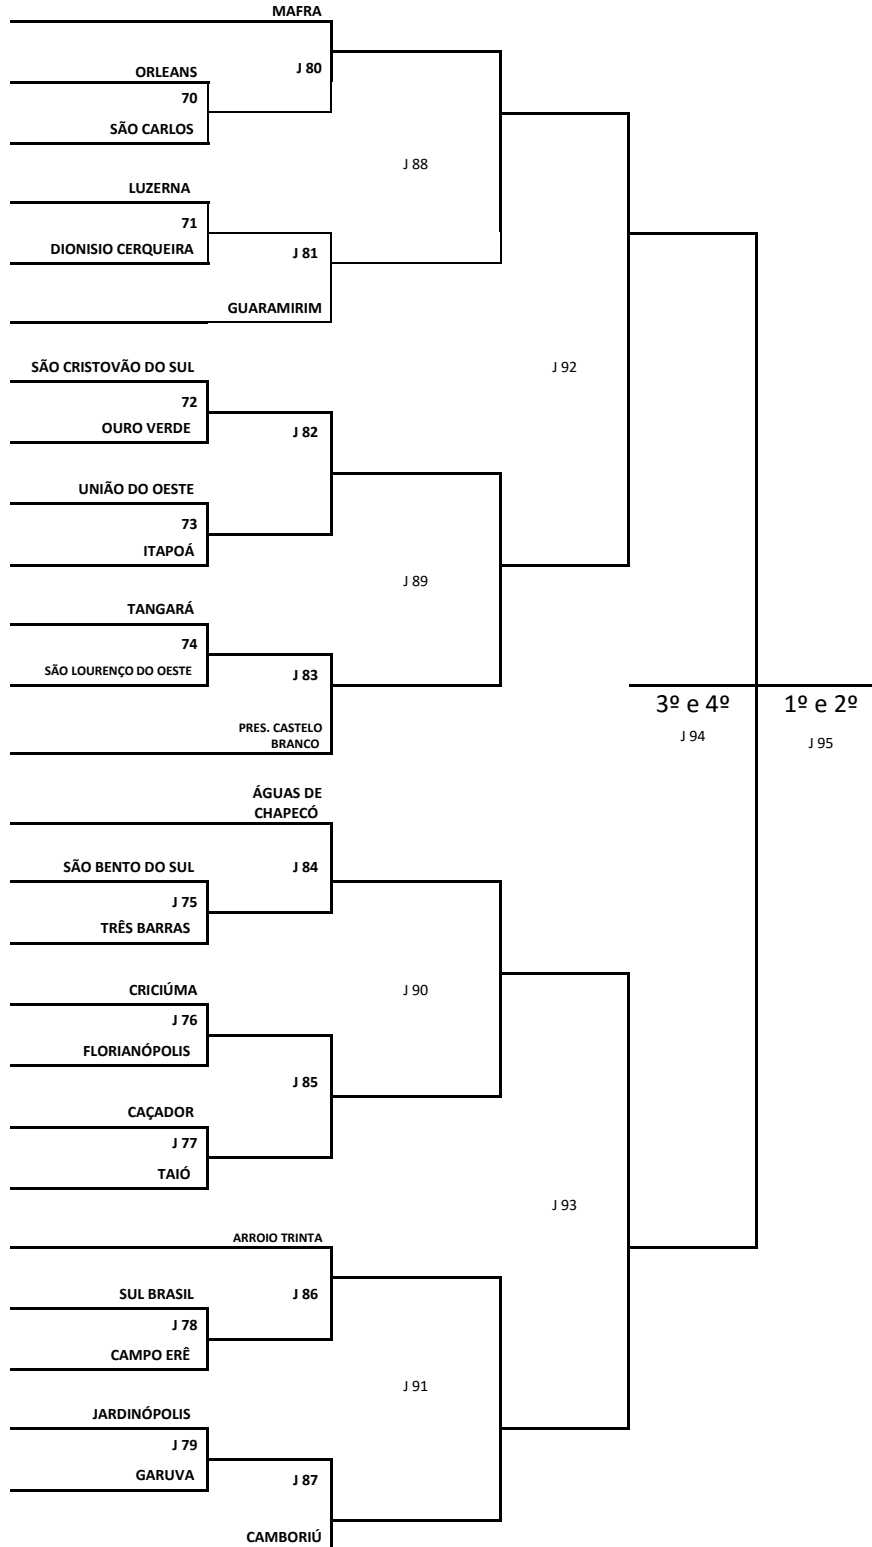

FORMAÇÃO DA SEGUNDA FASE - TRUCO MASCULINO

MUNICÍPIO DE
ITAJAÍ

PROGRAMAÇÃO - TRUCO 2ª FASE - ELIMINATÓRIA
DIA 04/06/2016 – SÁBADO – MANHÃ/ TARDE

LOCAL: CENTREVENTOS ITAJAÍ

Avenida Ministro Victor Konder, 303 – Beira Rio - Centro

Jogo	Hora	Sexo	Equipe [A]		Equipe [B]	Chave
70	08:30	M	ORLEANS	X	SÃO CARLOS	ELIM
71	08:30	M	LUZERNA	X	DIONÍSIO CERQUEIRA	ELIM
72	08:30	M	SÃO CRISTOVÃO DO SUL	X	OURO VERDE	ELIM
73	08:30	M	UNIÃO DO OESTE	X	ITAPOÁ	ELIM
74	08:30	M	TANGARÁ	X	SÃO LOURENÇO DO OESTE	ELIM
75	08:30	M	SÃO BENTO DO SUL	X	TRÊS BARRAS	ELIM
76	08:30	M	CRICIÚMA	X	FLORIANÓPOLIS	ELIM
77	08:30	M	CAÇADOR	X	TAIÓ	ELIM
78	08:30	M	SUL BRASIL	X	CAMPO ERÊ	ELIM
79	08:30	M	JARDINÓPOLIS	X	GARUVA	ELIM
80	10:00	M	MAFRA	X	VENC 70	ELIM
81	10:00	M	GUARAMIRIM	X	VENC 71	ELIM
82	10:00	M	VENC 72	X	VENC 73	ELIM
83	10:00	M	VENC 74	X	PRESIDENTE CASTELLO BRANCO	ELIM
84	10:00	M	ÁGUAS DE CHAPECÓ	X	VENC 75	ELIM
85	10:00	M	VENC 76	X	VENC 77	ELIM
86	10:00	M	ARROIO TRINTA	X	VENC 78	ELIM
87	10:00	M	VENC 79	X	CAMBORIÚ	ELIM
88	14:00	M	VENC 80	X	VENC 81	ELIM
89	14:00	M	VENC 82	X	VENC 83	ELIM
90	14:00	M	VENC 84	X	VENC 85	ELIM
91	14:00	M	VENC 86	X	VENC 87	ELIM

PROGRAMAÇÃO - TRUCO MASCULINO
SEMIFINAL E FINAL- DIA 05/06/2016 – DOMINGO - MANHÃ

LOCAL: CENTREVENTOS ITAJAÍ

Avenida Ministro Victor Konder, 303 – Beira Rio - Centro

Jogo	Hora	Sexo	Equipe [A]		Equipe [B]	Chave
92	8:30	M	VENC 88	X	VENC 89	S/F
93	8:30	M	VENC 90	X	VENC 91	S/F
94	10:00	M	PERD 92		PERD 93	3º/4º
95	10:00	M	VENC 92	X	VENC 93	1º/2º