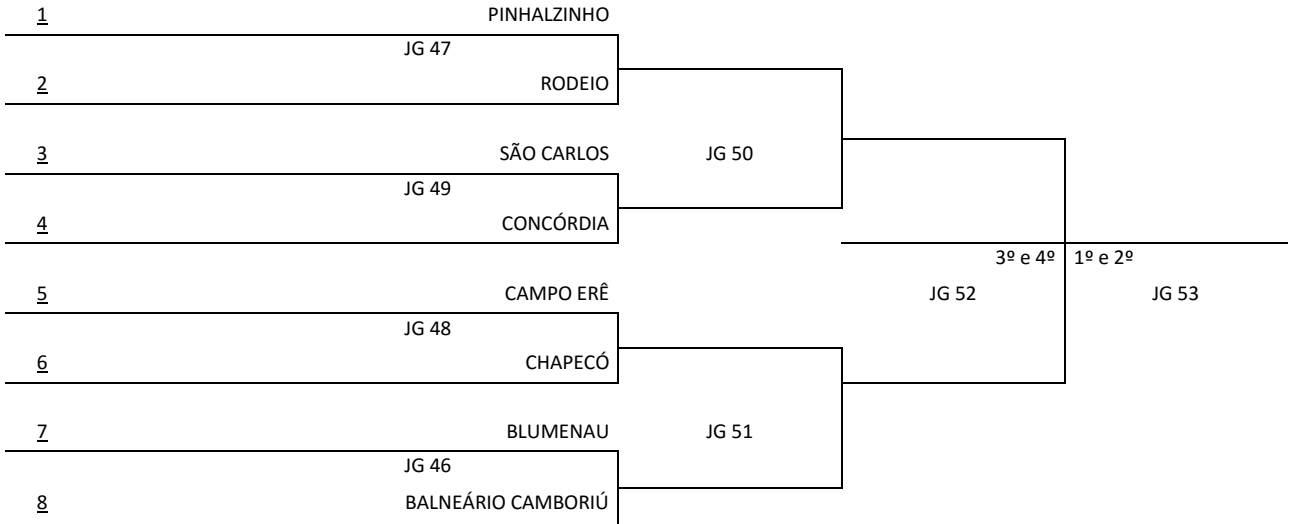

FORMAÇÃO DA SEGUNDA FASE - BOCHA FEMININO

MUNICÍPIO DE
ITAJAÍ

**PROGRAMAÇÃO BOCHA
DIA 04/06/2016 – SÁBADO – MANHÃ E TARDE**

CANCHA DE BOCHA – CLUBE ARIRIBA - (01 CANCHAS AREIA)

Avenida das Araongas Nº 700 - Bairro Ariribá Balneário Camboriú (divisa com Itajaí)

Jogo	Hora	Mod.	Sexo	Equipe [A]		Equipe [B]	Chave
46	9:00	BOCHA	F	BLUMENAU	X	BALNEÁRIO CAMBORIÚ	ELIM
49	10:15	BOCHA	F	SÃO CARLOS	X	CONCÓRDIA	ELIM

CANCHA DE BOCHA – CLUBE ARIRIBA - (01 CANCHA AREIA)

Avenida das Araongas Nº 700 - Bairro Ariribá Balneário Camboriú (divisa com Itajaí)

Jogo	Hora	Mod.	Sexo	Equipe [A]		Equipe [B]	Chave
50	16:15	BOCHA	F	VENC. JG 47	X	VENC. JG 49	S/F
51	17:30	BOCHA	F	VENC. JG 48	X	VENC. JG 46	S/F

CANCHA DE BOCHA - ASSOCIAÇÃO DOS SINDICATOS DOS METALURGICOS - (AREIA)

Rua : Luís Sebastião Amorim , esquina com rua estrangari - Bairro São João –

Jogo	Hora	Mod.	Sexo	Equipe [A]		Equipe [B]	Chave
47	9:00	BOCHA	F	PINHALZINHO	X	RODEIO	ELIM
48	10:15	BOCHA	F	CAMPO ERÊ	X	CHAPECÓ	ELIM

**PROGRAMAÇÃO BOCHA - FINAL
DIA 05/06/2016 – DOMINGO – MANHÃ**

LOCAL PARA DEFINIR

Jogo	Hora	Mod.	Sexo	Equipe [A]		Equipe [B]	Chave
52	9:00	BOCHA	F	PERD. JG 50		PERD. JG 51	3º/4º
53	10:15	BOCHA	F	VENC. JG 50		VENC. JG 51	1º/2º