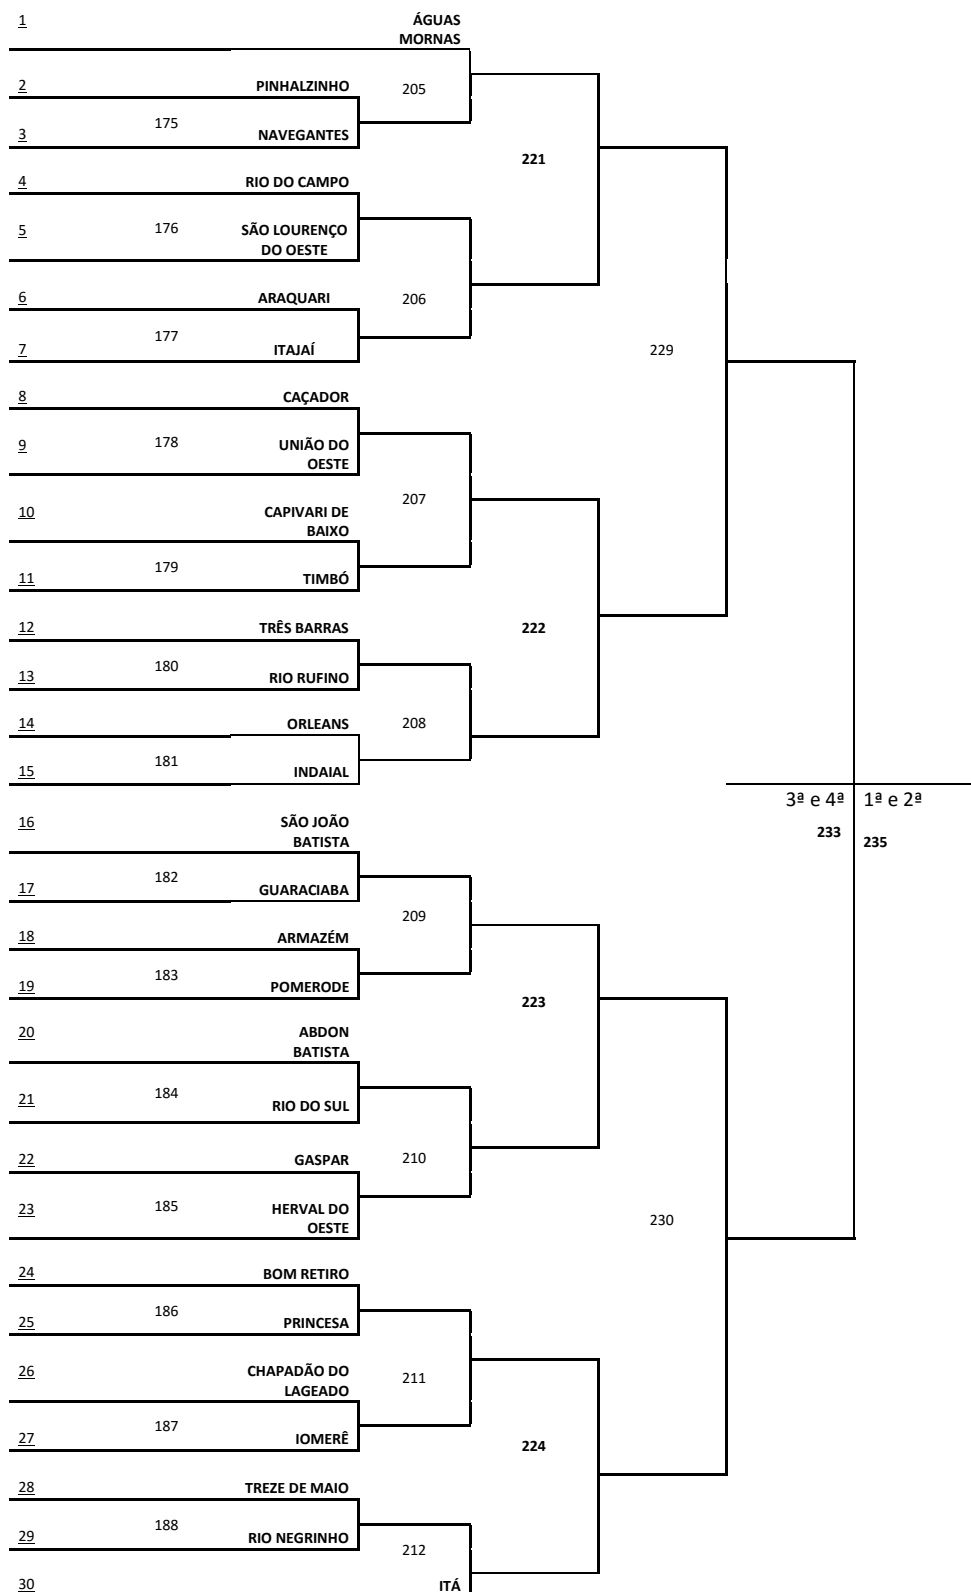

MUNICÍPIO DE
ITAJAÍ

Continuação...

158	M	ARROIO TRINTA – 9ª ADR	0	X	2	POMERODE – 15ª ADR	G
159	M	MARAVILHA – 2ª ADR	0	X	2	ASCURRA – 34ª ADR	G
161	M	CHAPECÓ – 4ª ADR	2	X	0	BAL. CAMBORIÚ – 17ª ADR	H
163	M	IOMERE – 9ª ADR	1	X	2	JARAGUÁ DO SUL – 23ª ADR	I
165	M	CAPIVARI DE BAIXO – 19ª ADR	2	X	1	ITÁ – 32ª ADR	J
166	M	XANXERÊ – 5ª ADR	2	X	0	ÁGUAS MORNAS – GF	K
168	M	UNIÃO DO OESTE – 31ª ADR	1	X	2	CONCÓRDIA – 6ª ADR	L
169	M	SÃO LOURENÇO OESTE – 3ª ADR	0	X	2	CURITIBANOS – 11ª ADR	L
170	M	SÃO JOSÉ DO CEDRO – 29ª ADR	0	X	2	AURORA – 13ª ADR	M
171	M	CELSO RAMOS – 8ª ADR	0	X	2	PIRATUBA – 6ª ADR	M
172	M	CUNHATAI – 28ª ADR	0	X	2	TIJUCAS – 16ª ADR	N
173	M	IRATI – 31ª ADR	0	X	2	PONTE SERRADA – 5ª ADR	O
174	M	STO AMARO IMPERATRIZ – GF	2	X	1	CATANDUVAS – 7ª ADR	P

FORMAÇÃO DA SEGUNDA FASE - DOMINÓ FEMININO