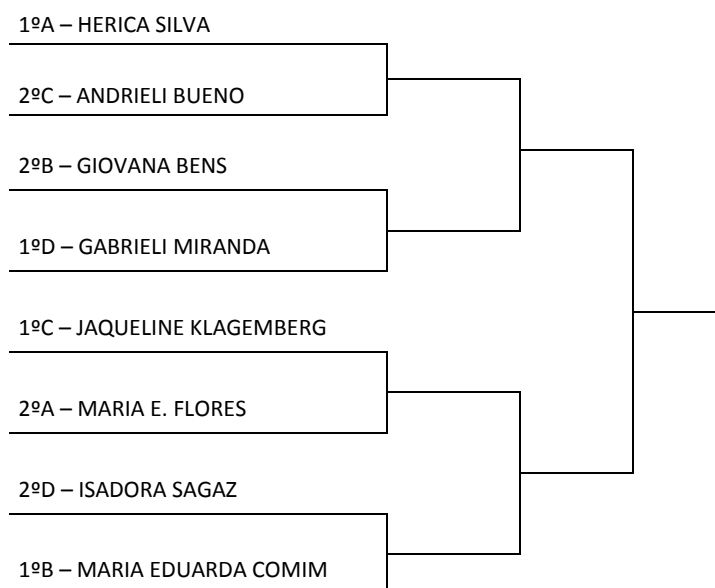

TÊNIS DE MESA	Local – Clube 25 de Julho Rua Antiocho Pereira, 208 Bairro Cidade Nova	

TÊNIS DE MESA FEMININO			
CHAVE A		CHAVE B	
1	ÉRIKA SILVA EEB PAULO BLASI/CAMPOS NOVOS/8ªADR	4	MARIA EDUARDA NESI COMIN COLÉGIO SUPERAÇÃO/VIDEIRA/9ªADR
2	MARIA EDUARDA FREITAS EEB FREI ROGÉRIO/PONTE ALTA DO NORTE/11ªADR	5	GIOVANA BENS EEB. RUBEN DE ARRUDA RAMOS/ LAGES/26ªADR
3	KAILAINE MACIEL DOS SANTOS EEB SANTA TEREZINHA/LEBON RÉGIS/10ªADR	6	SANDRIELI ZASTROW EEB. MARCOLINO PEDROSO/ARABUTÃ /32ªADR
CHAVE C		CHAVE D	
7	JAQUELINE KLAGEMBERG EBM FIDELIS FANTIN/VIDEIRA/9ªADR	10	ISADORA BENTHIEN SAGAZ COLÉGIO SANTA ROSA DE LIMA/LAGES/26ªADR
8	ANDRIELI TERRES BUENO EEB LUIZ DAVET/MAJOR VIEIRA /25ªADR	11	GABRIELY MIRANDA EMEB ULYSSES GUIMARÃES/CAÇADOR/10ªADR
9	RAISSA MARTENDAL EEB JOSÉ ZANCHETTI/ABDON BATISTA/8ªADR	12	ANI RECIELI PINHEIRO DE MORAES EEB ARGEU FURTADO/SÃO CRISTÓVÃO DO SUL/11ªADR

2ª FASE TÊNIS DE MESA FEMININO