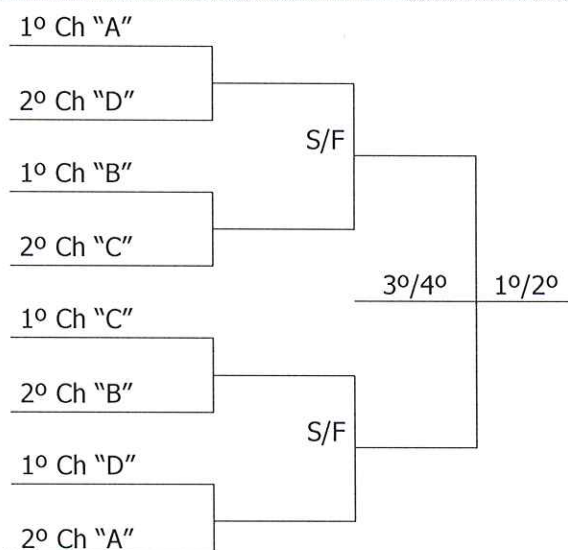

Fesporte

FUNDAÇÃO CATARINENSE DE ESPORTE

16ª OLESC

3ª ETAPA MICRORREGIONAL **PASSOS MAIA**

15 a 20 de julho de 2016

BOLETIM FINAL

FORMAÇÃO DAS CHAVES
FUTSAL MASCULINO

Chave "A"	Chave "B"	Chave "C"	Chave "D"
SEARA	XANXERÊ	PIRATUBA	ALTO BELA VISTA
IPIRA	IPUMIRIM	MAREMA	XAVANTINA
PONTE SERRADA	LINDÓIA DO SUL	PASSOS MAIA	PAIAL
			ITÁ

Classificam-se 3 equipes para o regional
FUTSAL MASCULINO – 2ª Fase: Eliminatória Simples

FUTSAL FEMININO

Chave "A"	Chave "B"	Chave "C"
XAVANTINA	LINDÓIA DO SUL	SEARA
PONTE SERRADA	ITÁ	PASSOS MAIA
MAREMA	IPIRA	PIRATUBA
		CONCÓRDIA

FUTSAL FEMININO – 2ª Fase: Eliminatória Simples

O segundo colocado da chave do melhor primeiro colocado da etapa anterior da competição ocupará a posição de número cinco na chave de eliminatória simples.