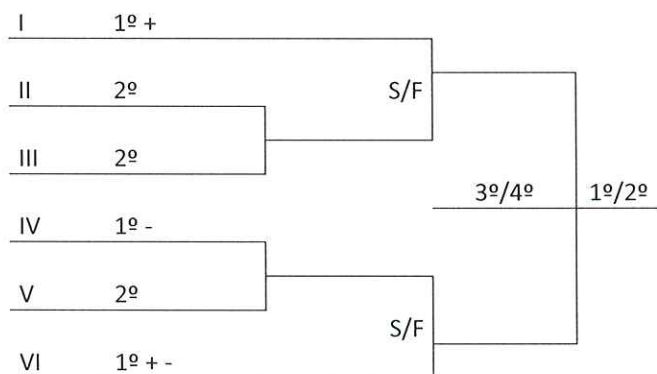

Fesporte

FUNDAÇÃO CATARINENSE DE ESPORTE

16ª OLESC

3ª ETAPA MICRORREGIONAL **PASSOS MAIA**

15 a 20 de julho de 2016

BOLETIM FINAL

FORMAÇÃO DAS CHAVES
FUTSAL MASCULINO

Chave "A"	Chave "B"	Chave "C"	Chave "D"
SEARA	XANXERÊ	PIRATUBA	ALTO BELA VISTA
IPIRA	IPUMIRIM	MAREMA	XAVANTINA
PONTE SERRADA	LINDÓIA DO SUL	PASSOS MAIA	PAIAL
			ITÁ

Classificam-se 3 equipes para o regional
FUTSAL MASCULINO – 2ª Fase: Eliminatória Simples

FUTSAL FEMININO

Chave "A"	Chave "B"	Chave "C"
XAVANTINA	LINDÓIA DO SUL	SEARA
PONTE SERRADA	ITÁ	PASSOS MAIA
MAREMA	IPIRA	PIRATUBA
		CONCÓRDIA

FUTSAL FEMININO – 2ª Fase: Eliminatória Simples

O segundo colocado da chave do melhor primeiro colocado da etapa anterior da competição ocupará a posição de número cinco na chave de eliminatória simples.