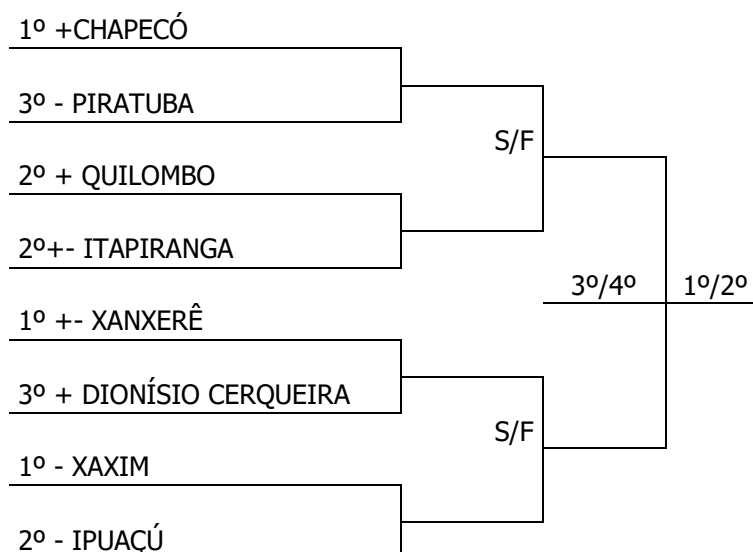

FORMAÇÃO PARA SEGUNDA FASE – BOCHA RAFA VOLLO

18/SET/2016 – DOMINGO

BOCHA RAFA VOLLO			Local: Cancha Central Rua Rio Grande, 1.003 - Bairro Centro					
Jogo	Naipes	Hora	Município [A]	X	Município [B]	Cat.	Chave	
55	M	9:00	XAXIM	X	IPUAÇÚ	T	ELIM	
56			XANXERÊ	X	DIONÍSIO CERQUEIRA	I		
57			XAXIM	X	IPUAÇÚ	D		
58			XANXERÊ	X	DIONÍSIO CERQUEIRA	T		
59			XAXIM	X	IPUAÇÚ	I		
60			XANXERÊ	X	DIONÍSIO CERQUEIRA	D		
61		13:30	X				S/F	
62			X					
63			X					
64			X					
65			X					
66			X					
67			18:00	X				
68				X				
69				X