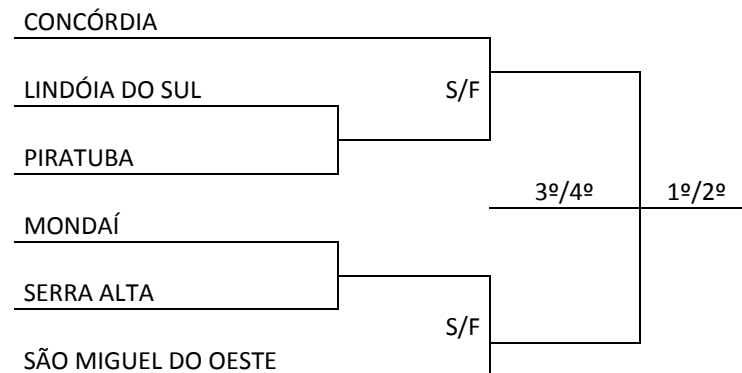

**18/SET/2016 – DOMINGO**

FUTSAL			Local: GE CIEAlberto Angelo Sordi Rua Farrapos, 1.900 – Bairro Ari Lunardi					
Jogo	Naipes	Hora	Município [A]		X		Município [B]	Chave
23	M	9:00	SEARA	3	X	9	SÃO LOURENÇO DO OESTE	B
24	M	10:20	CHAPECÓ	10	X	0	ITÁ	B
25	F	11:40	LINDÓIA DO SUL	5	X	1	CUNHATAÍ	B
26	F	13:30	MONDAÍ	5	X	0	SEARA	B
27	M	14:50	PONTE SERRADA	5	X	6	ABELARDO LUZ	A
28	M	16:10	SAUDADES	8	X	0	MARAVILHA	A
29	M	17:30	GUARUJÁ DO SUL	3	X	1	CAIBÍ	C
30	M	18:50	PINHALZINHO	7	X	4	GALVÃO	C

18/SET/2016 – DOMINGO

FUTSAL			Local: GE Arquimedes Turra (Guarany) Rua Silvio Lunardi, 1.745 – Bairro Guarany					
Jogo	Naipes	Hora	Município [A]		X		Município [B]	Chave
31	F	8:30	PALMITOS	3	X	4	SÃO MIGUEL DO OESTE	C
32	F	9:45	ÁGUAS DE CHAPECÓ	1	X	1	SERRA ALTA	A
33	F	11:00	PIRATUBA	7	X	0	XAXIM	C

FUTSAL MASCULINO – 2ª Fase

FUTSAL FEMININO – 2ª Fase

**19/SET/2016 – SEGUNDA FEIRA**

FUTSAL			Local: GE CIEA Alberto Angelo Sordi Rua Farrapos, 1.900 – Bairro Ari Lunardi				
Jogo	Naipes	Hora	Município [A]	X	Município [B]	Chave	
19	M	16:00	CHAPECÓ	X	PONTE SERRADA	ELIM	
20	M	17:20	SAUDADES	X	GUARUJÁ DO SUL	ELIM	
21	M	18:40	SÃO LOURENÇO DO OESTE	X	GALVÃO	ELIM	
22	M	20:00	PINHALZINHO	X	ABELARDO LUZ	ELIM	