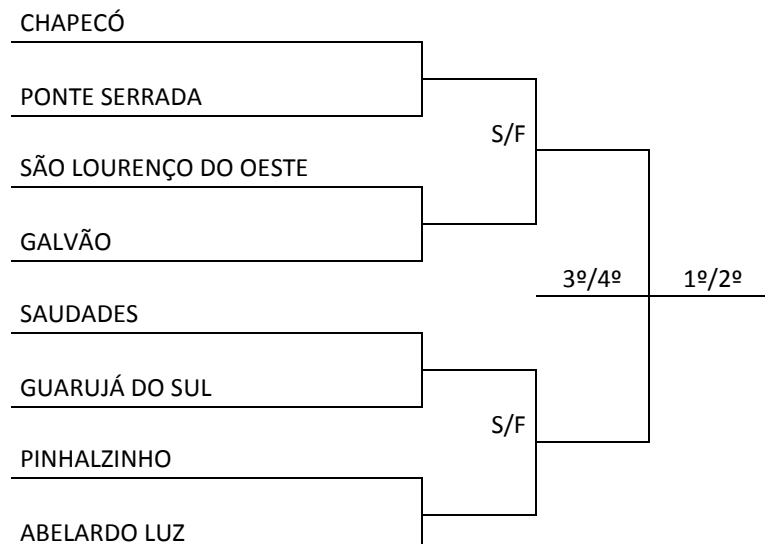

FUTSAL MASCULINO – 2ª Fase