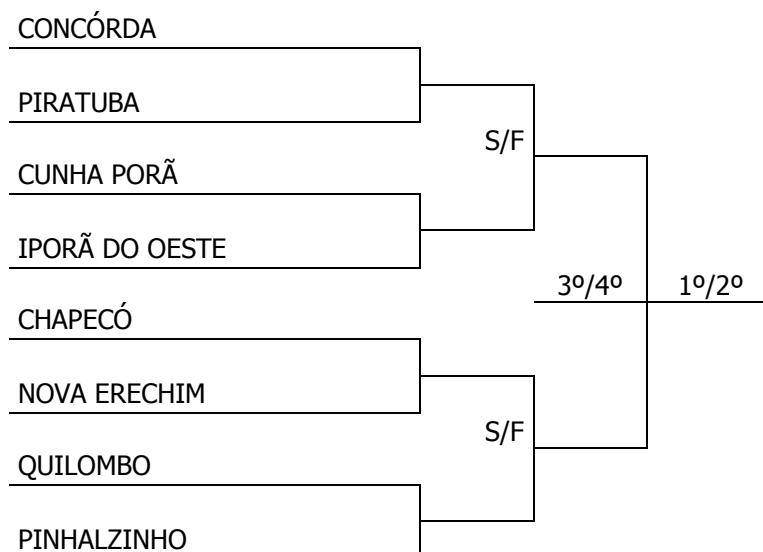

RESULTADOS – 25/09/2016 – DOMINGO

FUTSAL			Local: GEM. Hélio dos Anjos Ortiz Rua 7 de Setembro, 433 – Centro					
Jogo	Naipes	Hora	Município [A]		X		Município [B]	Chave
23	M	9:00	IPORÃ DO OESTE	4	X	2	XANXERÊ	B
24	M	10:20	CONCÓRDIA	4	X	2	ANCHIETA	A
25	M	11:40	CHAPECÓ	6	X	4	PIRATUBA	B
26	M	14:00	CUNHA PORÃ	7	X	1	ITÁ	A
27	M	15:20	QUILOMBO	3	X	0	NOVA ERECHIM	C
28	M	16:40	PINHALZINHO	4	X	1	SÃO CARLOS	C
29	F	18:00	CONCÓRDIA	3	X	2	SÃO CARLOS	B

FUTSAL			Local: GEM. de São João Linha São João – Km 8					
Jogo	Naipes	Hora	Município [A]		X		Município [B]	Chave
30	F	10:30	SÃO LOURENÇO DO OESTE	1	X	3	IPORÃ DO OESTE	C
31	F	14:00	MARAVILHA	0	X	3	NOVA ERECHIM	C
32	F	15:20	SEARA	0	X	6	CUNHA PORÃ	A
33	F	16:40	XAVANTINA	0	X	0	QUILOMBO	B

FUTSAL MASCULINO – 2ª Fase