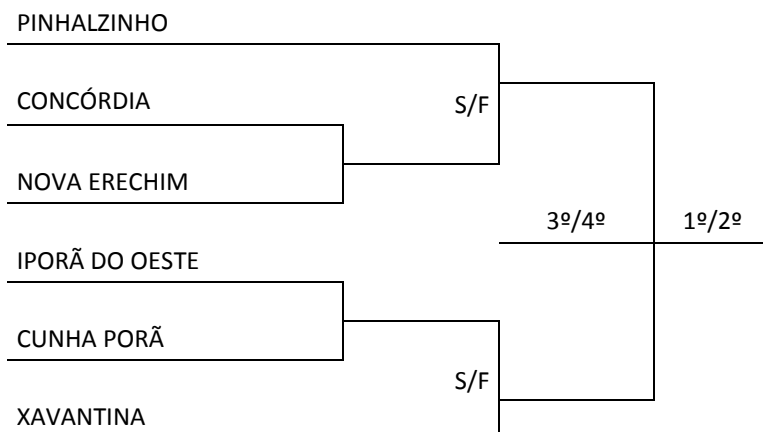

FUTSAL FEMININO – 2ª Fase

PROGRAMAÇÃO – 26/09/2016 – SEGUNDA FEIRA

FUTSAL			Local: GEM. Hélio dos Anjos Ortiz Rua 7 de Setembro, 433 – Centro				
Jogo	Naipes	Hora	Município [A]	X	Município [B]	Chave	
34	M	8:30	CONCÓRDIA	X	PIRATUBA	ELIM	
35		9:50	CUNHA PORÃ	X	IPORÃ DO OESTE	ELIM	
36		11:10	CHAPECÓ	X	NOVA ERECHIM	ELIM	
37		12:30	QUILOMBO	X	PINHALZINHO	ELIM	
38		17:30	VENC. DO JOGO 34	X	VENC. DO JOGO 35	S/F	
39		18:50	VENC. DO JOGO 36	X	VENC. DO JOGO 37	S/F	

FUTSAL			Local: GEM. de São João Linha São João – Km 8				
Jogo	Naipes	Hora	Município [A]	X	Município [B]	Chave	
40	F	8:30	IPORÃ DO OESTE	X	CUNHA PORÃ	ELIM	
41		9:50	CONCÓRDIA	X	NOVA ERECHIM	ELIM	
42		17:30	XAVANTINA	X	VENC. DO JOGO 40	S/F	
43		18:50	PINHALZINHO	X	VENC. DO JOGO 41	S/F