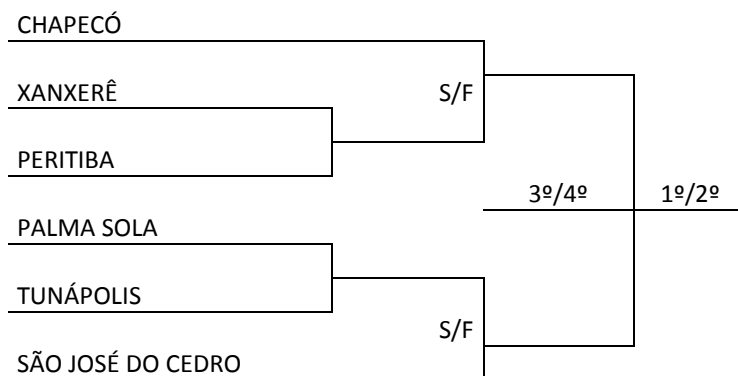

RESULTADOS – 25/09/2016 – DOMINGO

HANDEBOL			Local: GE. Escola Municipal de Pratas Balneário de Pratas – Km 5					
Jogo	Naípe	Hora	Município [A]		X		Município [B]	Chave
13	F	9:00	PALMA SOLA	30	X	14	PERITIBA	C
14	M	10:20	SAUDADES	18	X	10	IPORÃ DO OESTE	B
15	F	14:00	CHAPECÓ	26	X	6	SAUDADES	B
16	F	15:20	SÃO JOSÉ DO CEDRO	27	X	7	SÃO MIGUEL DO OESTE	A
17	M	16:30	SÃO MIGUEL DO OESTE	20	X	40	SÃO JOSÉ DO CEDRO	B
18	M	17:50	CHAPECÓ	19	X	21	CONCÓRDIA	A

HANDEBOL MASCULINO – 2ª Fase

1º CHAVE A: CONCÓRDIA X 2º CHAVEB: SAUDADES

1º CHAVE B: SÃO JOSÉ DO CEDRO X 2º CHAVE A: CHAPECÓ

HANDEBOL FEMININO – 2ª Fase

PROGRAMAÇÃO – 26/09/2016 – SEGUNDA FEIRA

HANDEBOL			Local: GE. Escola Municipal de Pratas Balneário de Pratas – Km 5				
Jogo	Naipes	Hora	Município [A]	X	Município [B]	Chave	
19	F	9:00	XANXERÊ	X	PERITIBA	ELIM	
20	F	10:10	PALMA SOLA	X	TUNÁPOLIS	ELIM	
21	M	14:30	CONCÓRDIA	X	SAUDADES	S/F	
22	M	15:40	SÃO JOSÉ DO CEDRO	X	CHAPECÓ	S/F	
23	F	16:50	CHAPECÓ	X	VENC. DO JOGO 19	S/F	
24	F	18:00	SÃO JOSÉ DO CEDRO	X	VENC. DO JOGO 20	S/F	