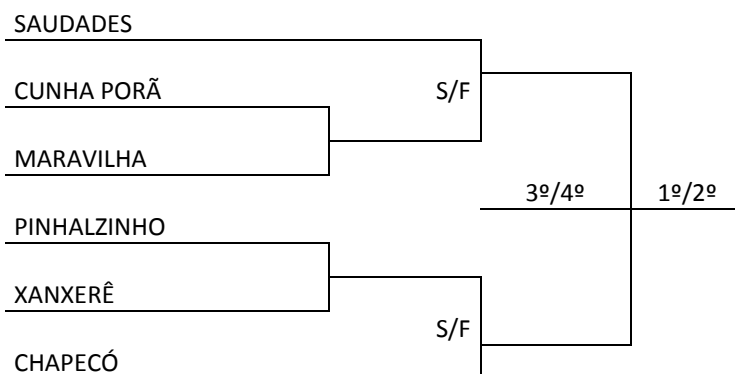

RESULTADOS – 25/09/2016 – DOMINGO

VOLEIBOL			Local: GEM. Bairro Cristo Rei Rua Anita Garibaldi, s/n – Bairro Cristo Rei					
Jogo	Naipes	Hora	Município [A]		X		Município [B]	Chave
13	M	13:30	XANXERÊ	3	X	0	PINHALZINHO	U
PARCIAIS: 25/13 – 25/15 – 25/10								
14	M	15:00	ANCHIETA	0	X	3	ITÁ	U
PARCIAIS: 13/25 – 19/25 – 12/25								
15	M	16:30	MARAVILHA	0	X	3	CHAPECÓ	U
PARCIAIS: 6/25 – 19/25 – 11/25								

VOLEIBOL			Local: GE. da Escola Especial Profª Márcia – APAE Bairro Centro					
Jogo	Naipes	Hora	Município [A]		X		Município [B]	Chave
16	F	13:30	PINHALZINHO	3	X	0	CONCÓRDIA	A
PARCIAIS: 25/18 – 25/11 – 25/22								
17	F	15:00	ANCHIETA	2	X	3	MARAVILHA	B
PARCIAIS: 25/27 – 25/21 – 25/22 – 19/25 – 12/15								
18	F	16:30	XANXERÊ	3	X	0	SÃO CARLOS	C
PARCIAIS: 25/7 – 25/15 – 25/12								

VOLEIBOL FEMININO – 2ª Fase