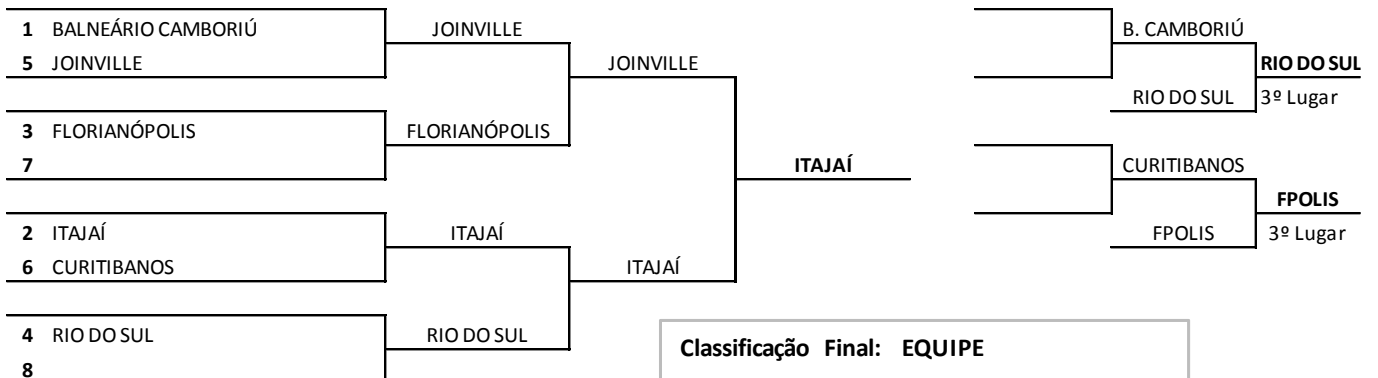

Modalidade: JUDÔ FEMININO

Peso: PESADO +78 KG

1	DUANNE RAMOS	JOINVILLE	X	2	ROBERTA GONÇALVES	RIO DO SUL	1
3	LETÍCIA DE CAMPOS	BALNEÁRIO CAMBORIÚ	X	4	ROSANA GOMES	FLORIANÓPOLIS	4
1	DUANNE RAMOS	JOINVILLE	X	5	MARIENE NUNES	TUBARÃO	1
2	ROBERTA GONÇALVES	RIO DO SUL	X	3	LETÍCIA DE CAMPOS	BALNEÁRIO CAMBORIÚ	3
4	ROSANA GOMES	FLORIANÓPOLIS	X	5	MARIENE NUNES	TUBARÃO	5
1	DUANNE RAMOS	JOINVILLE	X	3	LETÍCIA DE CAMPOS	BALNEÁRIO CAMBORIÚ	1
2	ROBERTA GONÇALVES	RIO DO SUL	X	4	ROSANA GOMES	FLORIANÓPOLIS	4
3	LETÍCIA DE CAMPOS	BALNEÁRIO CAMBORIÚ	X	5	MARIENE NUNES	TUBARÃO	5
1	DUANNE RAMOS	JOINVILLE	X	4	ROSANA GOMES	FLORIANÓPOLIS	1
2	ROBERTA GONÇALVES	RIO DO SUL	X	5	MARIENE NUNES	TUBARÃO	5

Classificação Final: PESADO +78 Kg

1º - DUANNE RAMOS JOINVILLE
2º - MARIENE NUNES TUBARÃO
3º - ROSANA GOMES FLORIANÓPOLIS
4º - LETICIA DE CAMPOS BALNEÁRIO CAMBORIÚ
5º - ROBERTA GONÇALVES RIO DO SUL

Modalidade: JUDÔ FEMININO

Peso: EQUIPE

Classificação Final: EQUIPE

1º - ITAJAÍ
2º - JOINVILLE
3º - RIO DO SUL
3º - FLORIANÓPOLIS
5º - BALNEÁRIO CAMBORIÚ
5º - CURITIBANOS