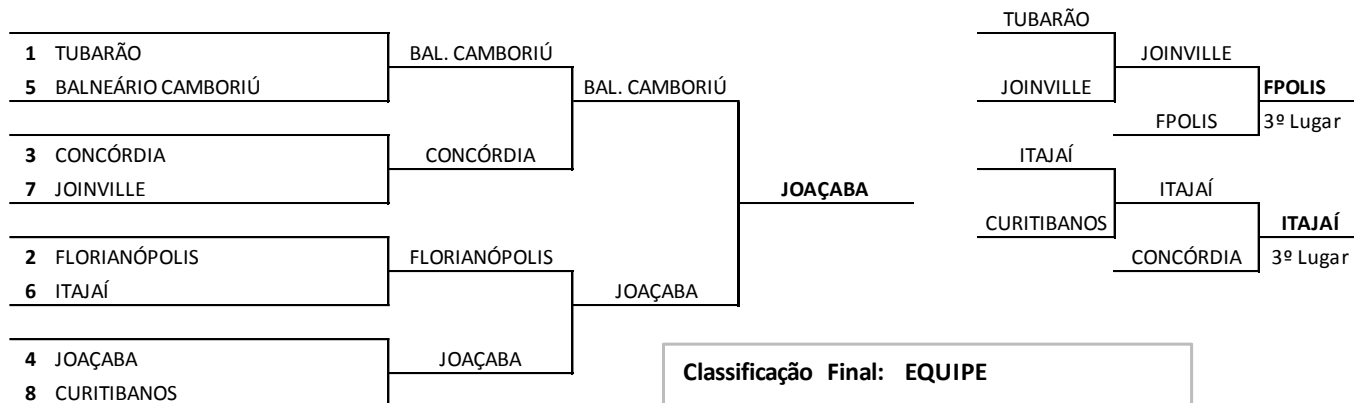

Modalidade: JUDÔ MASCULINO

Peso: **EQUIPE**

Classificação Final: EQUIPE

1º - JOAÇABA
2º - BALNEÁRIO CAMBORIÚ
3º - FLORIANÓPOLIS
3º - ITAJAÍ
5º - JOINVILLE
5º - CONCÓRDIA
7º - TUBARÃO
7º - CURITIBANOS

QUADRO FINAL DE PONTOS

CLASSIFICAÇÃO	 JUDÔ MASCULINO	SUPER LIGEIRO	LIGEIRO	MEIO LEVE	LEVE	MEIO MÉDIO	MÉDIO	MEIO PESADO	PESADO	EQUIPE	TOTAL	PONTUAÇÃO FINAL
1º	FLORIANÓPOLIS	13	5	2	13	13		5	5	5	61	13
2º	ITAJAÍ	5	13		5	5	13	3	2	5	51	8
3º	JOAÇABA		5			8	5		13	13	44	5
4º	JOINVILLE	3	2	5	1	2	8	8	8	2	39	3
5º	CONCÓRDIA		8		8			13	1	2	32	2
6º	TUBARÃO	8	1	13	5					1	28	1
7º	BALNEÁRIO CAMBORIÚ			8		1			5	8	22	
8º	SÃO BENTO DO SUL			5			3		2		10	
9º	CURITIBANOS				2	5	2			1	10	
10º	JARAGUÁ DO SUL		2	2		2					6	
11º	LUZERNA	2		1	2						5	
12º	RIO DO SUL				1						1