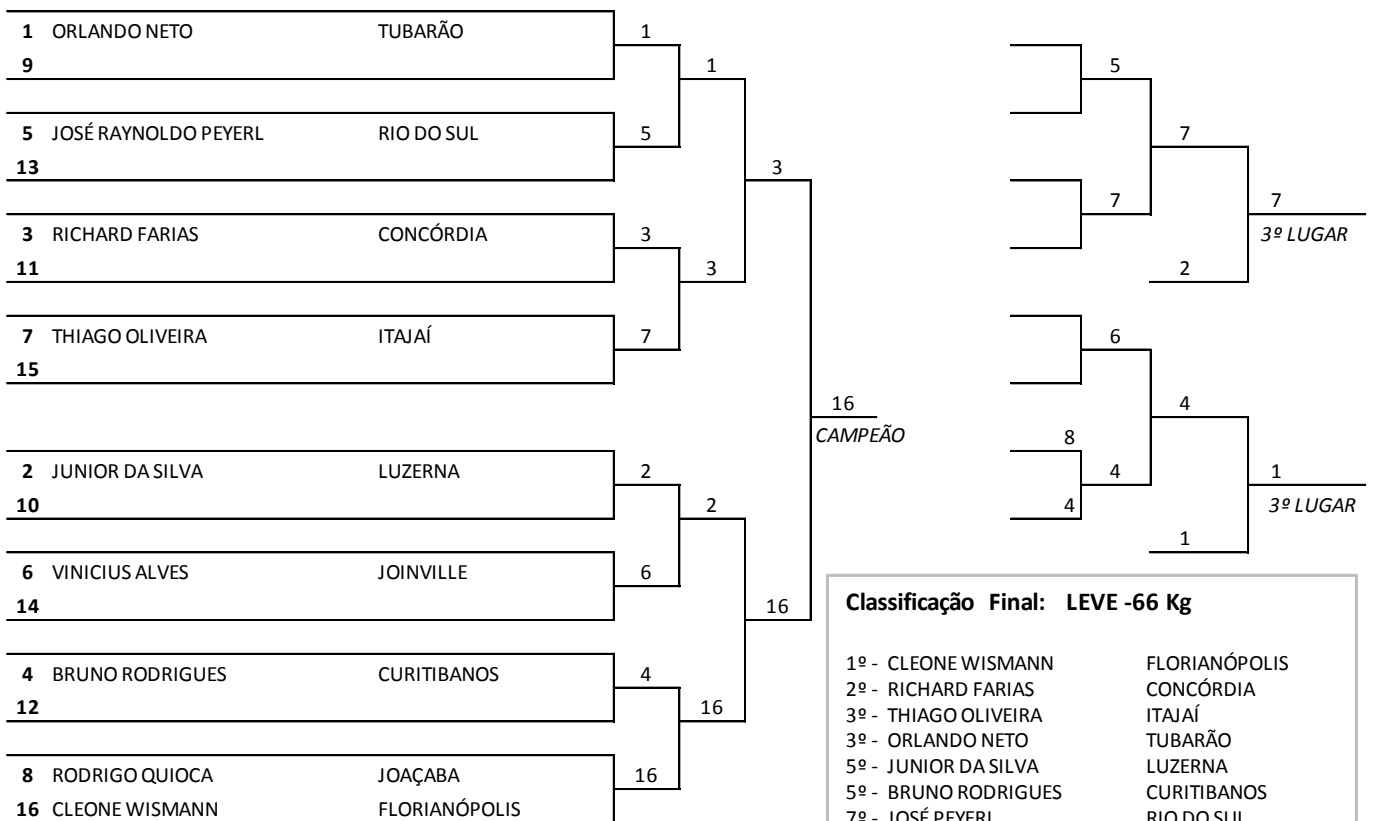

Modalidade: JUDÔ MASCULINO

Peso: **LEVE -66 Kg**

Classificação Final: LEVE -66 Kg

1º - CLEONE WISMANN	FLORIANÓPOLIS
2º - RICHARD FARIAS	CONCÓRDIA
3º - THIAGO OLIVEIRA	ITAJAÍ
3º - ORLANDO NETO	TUBARÃO
5º - JUNIOR DA SILVA	LUZERNA
5º - BRUNO RODRIGUES	CURITIBANOS
7º - JOSÉ PEYERL	RIO DO SUL
7º - VINICIUS ALVES	JOINVILLE