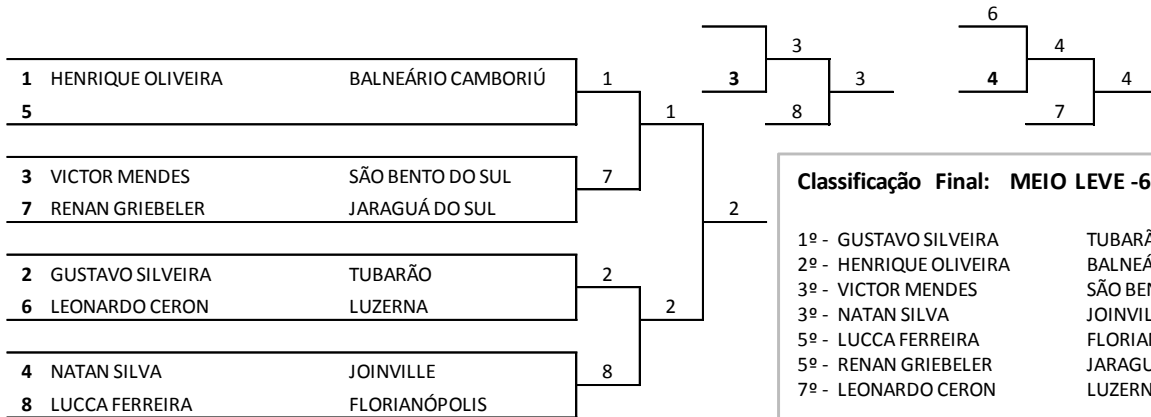

Modalidade: JUDÔ MASCULINO

Peso: **MEIO LEVE -60 Kg**

Classificação Final: MEIO LEVE -60 Kg

1º - GUSTAVO SILVEIRA	TUBARÃO
2º - HENRIQUE OLIVEIRA	BALNEÁRIO CAMBORIÚ
3º - VICTOR MENDES	SÃO BENTO DO SUL
3º - NATAN SILVA	JOINVILLE
5º - LUCCA FERREIRA	FLORIANÓPOLIS
5º - RENAN GRIEBELER	JARAGUÁ DO SUL
7º - LEONARDO CERON	LUZERNA