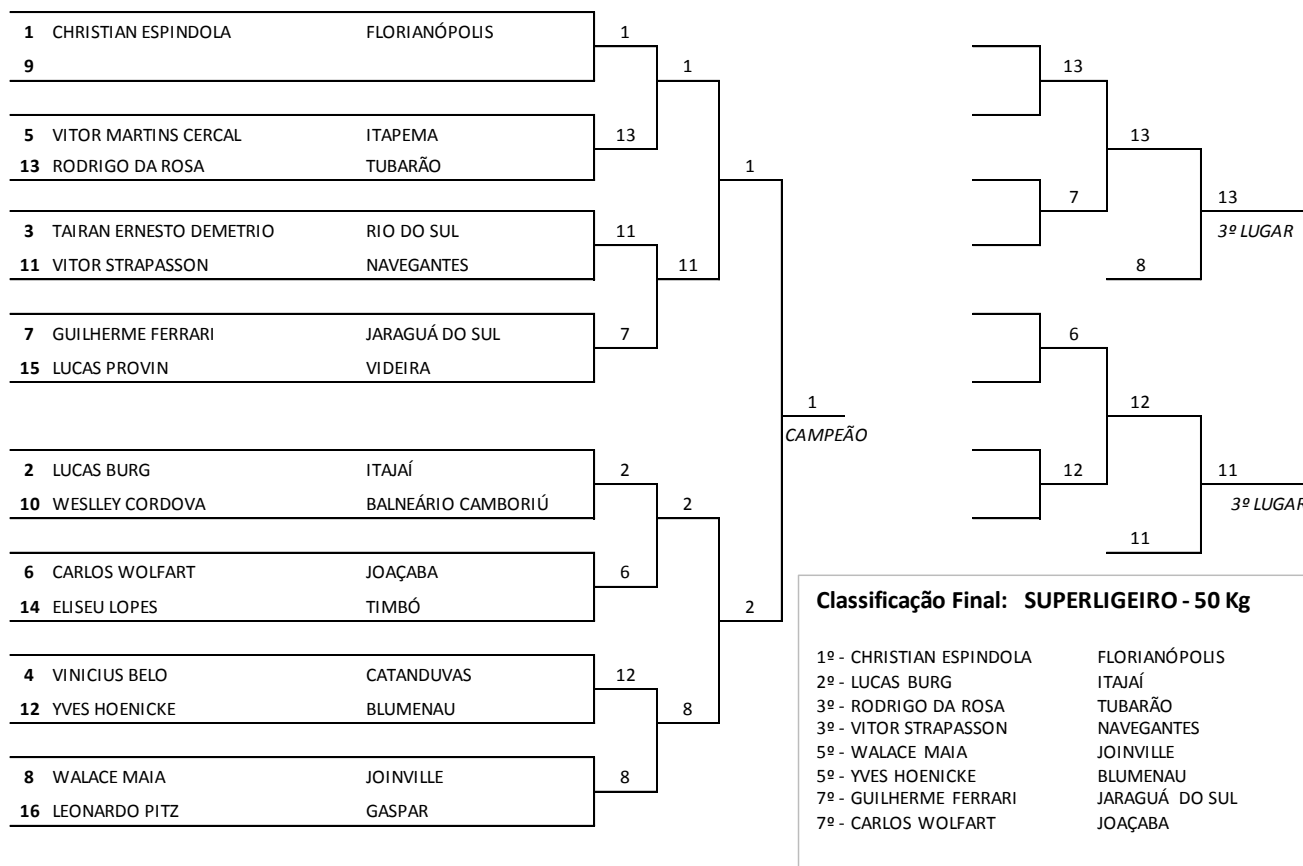

Modalidade: JUDÔ FEMININO

Peso: PESADO +70 Kg

1	KATIANE SILVA	CHAPECÓ	5
5	ELAYNE SILVA	ITAJAÍ	5
3	DANA MENDONÇA	FLORIANÓPOLIS	7
7	BRUNA FREITAS	CAMBORIÚ	7
2	EDUARDA CRISPIM	JOINVILLE	2
6	GABRIELA DA COSTA	GASPAR	2
4	PIETRA ANTUN	SÃO JOSÉ	8
8	GIULIA GOMES	BLUMENAU	8

Classificação Final: PESADO +70 Kg

1º - EDUARDA CRISPIM	JOINVILLE
2º - ELAYNE SILVA	ITAJAÍ
3º - DANA MENDONÇA	FLORIANÓPOLIS
3º - GABRIELA DA COSTA	GASPAR
5º - GIULIA GOMES	BLUMENAU
5º - BRUNA FREITAS	CAMBORIÚ
7º - KATIANE SILVA	CHAPECÓ
7º - PIETRA ANTUN	SÃO JOSÉ

QUADRO PARCIAL DE PONTOS

CLASSIFICAÇÃO	 JUDÔ FEMININO	SUPER LIGEIRO	LIGEIRO	MEIO LEVE	LEVE	MEIO MÉDIO	MÉDIO	MEIO PESADO	PESADO	EQUIPE	TOTAL												
												1º	ITAJAÍ	5	8	5	13	2	1	8	8		50
2º	CHAPECÓ		13	5		13	13	3	1		48												
3º	FLORIANÓPOLIS	8		8	5	8	2	2	5		38												
4º	JOINVILLE		5	2		5	8		13		33												
5º	BLUMENAU			13	8	2			2		25												
6º	CONCÓRDIA							13			13												
	NAVEGANTES	13									13												
8º	RIO DO SUL	3			2	5					10												
9º	BALNEÁRIO CAMBORIÚ							5			5												
	CATANDUVAS				5						5												
	GASPAR							5			5												
	TIMBÓ					5					5												
	VIDEIRA					5					5												
14º	SÃO JOSÉ			2					1		3												
15º	ÁGUA DOCE					1	1				2												
	CAMBORIÚ							2			2												
	INDAIAL				2						2												
	ITAPEMA						2				2												
19º	JARAGUÁ DO SUL					1					1												

Modalidade: JUDÔ MASCULINO

Peso: **SUPERLIGEIRO - 50 Kg**