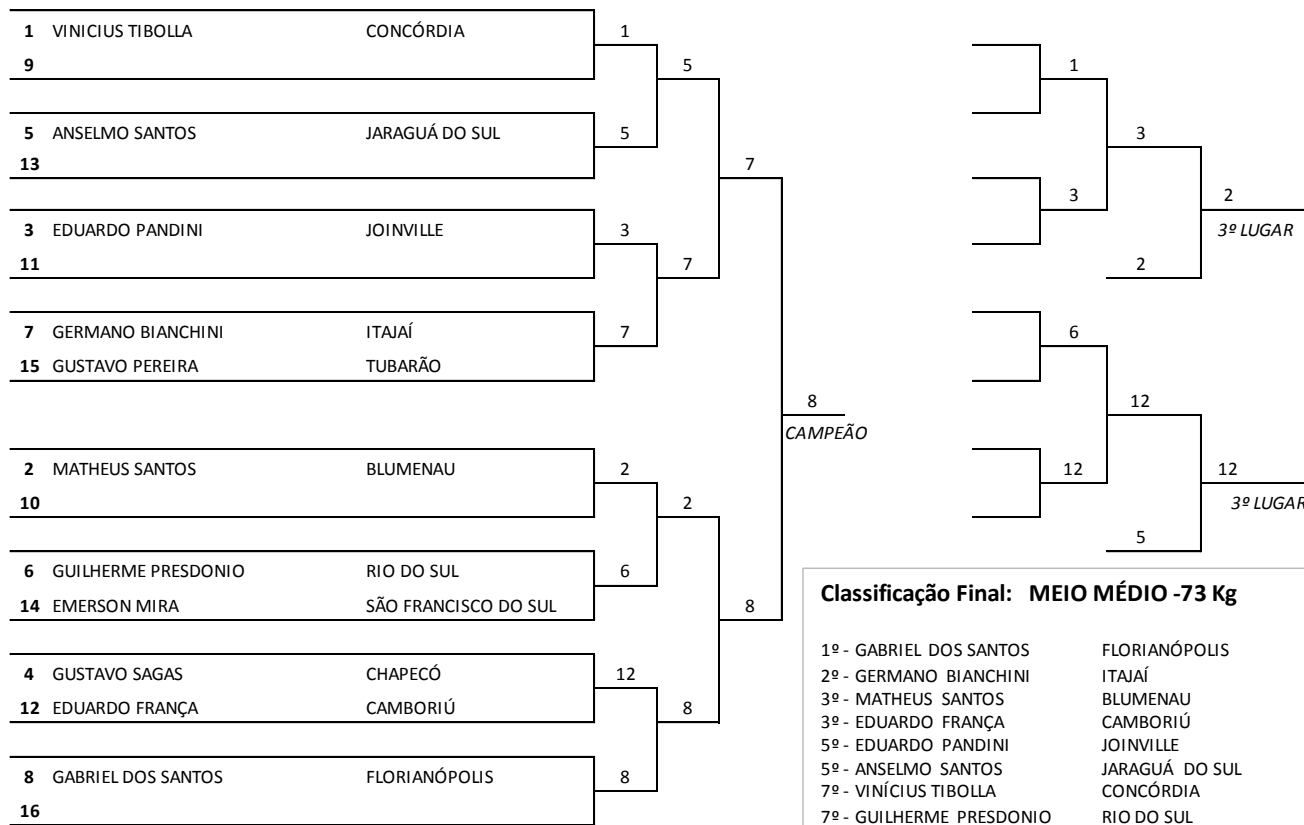

Modalidade: JUDÔ MASCULINO

Peso: **MEIO MÉDIO -73 KG**