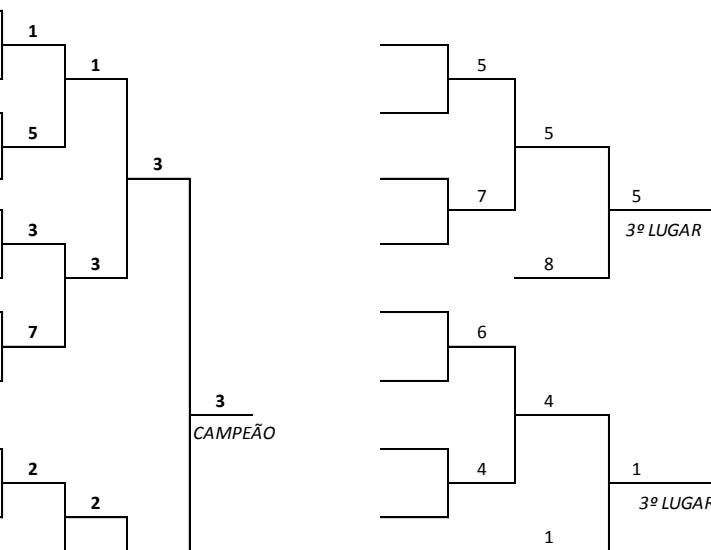

Modalidade: JUDÔ MASCULINO

Peso: **PESADO + 90 Kg**

1	MARCELO TREUDT	ITAJAÍ	1
9			
5	DENIEL LEOPOLDO	FLORIANÓPOLIS	5
13			
3	GUILHERME SMANGORZEWSKI	JOINVILLE	3
11			
7	CAIO PENTEADO	GASPAR	7
15	EDUARDO HILLER	RIO DO SUL	
2	LUCAS DA SILVA	JOAÇABA	2
10			
6	LOREL FERREIRA	SÃO BENTO DO SUL	6
14			
4	ANDRE CERON FILHO	SÃO JOSÉ	4
12			
8	RAFAEL MAGRIM	CHAPECÓ	8
16	MARCIO AMANCIO	CONCÓRDIA