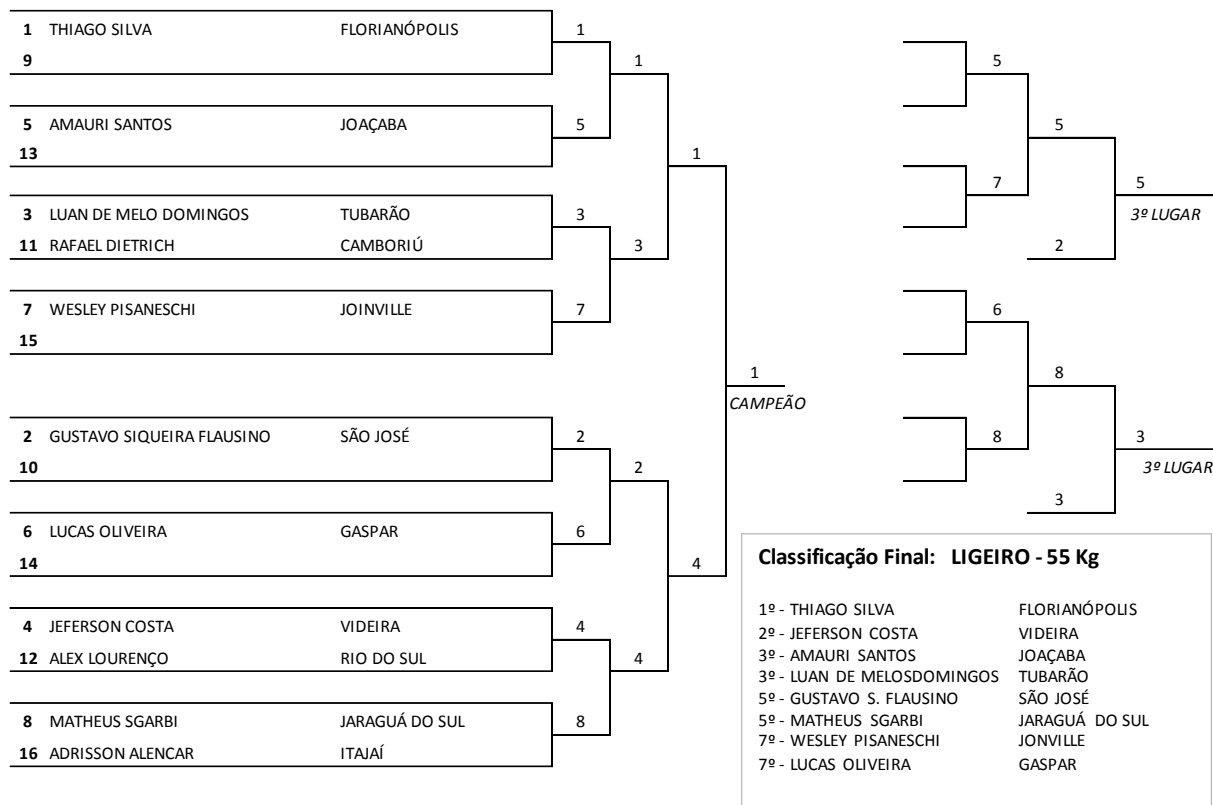

**Modalidade: JUDÔ MASCULINO**

Peso: **SUPERLIGEIRO - 50 Kg**

**Modalidade: JUDÔ MASCULINO**

Peso: **LIGEIRO - 55 Kg**

**Classificação Final: LIGEIRO - 55 Kg**

- |                           |                |
|---------------------------|----------------|
| 1º - THIAGO SILVA         | FLORIANÓPOLIS  |
| 2º - JEFERSON COSTA       | VIDEIRA        |
| 3º - AMAURI SANTOS        | JOAÇABA        |
| 3º - LUAN DE MELODOMINGOS | TUBARÃO        |
| 5º - GUSTAVO S. FLAUSINO  | SÃO JOSÉ       |
| 5º - MATHEUS SGARBI       | JARAGUÁ DO SUL |
| 7º - WESLEY PISANESCHI    | JONVILLE       |
| 7º - LUCAS OLIVEIRA       | GASPAR         |