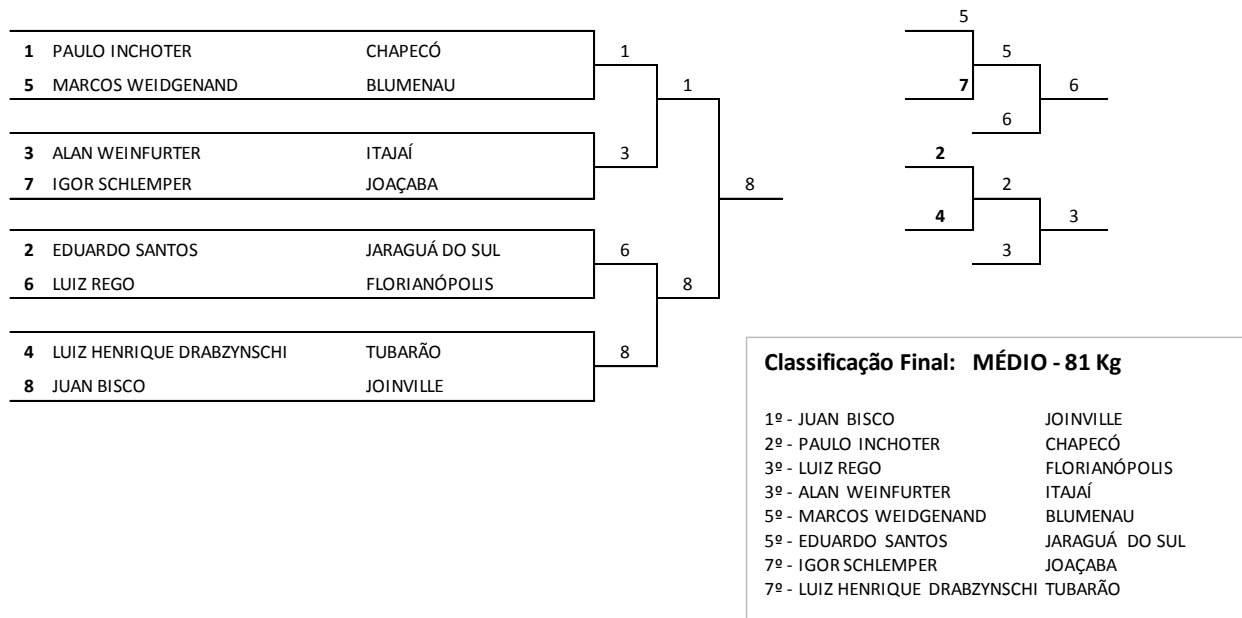

Modalidade: JUDÔ MASCULINO

Peso: **MÉDIO -81 Kg**