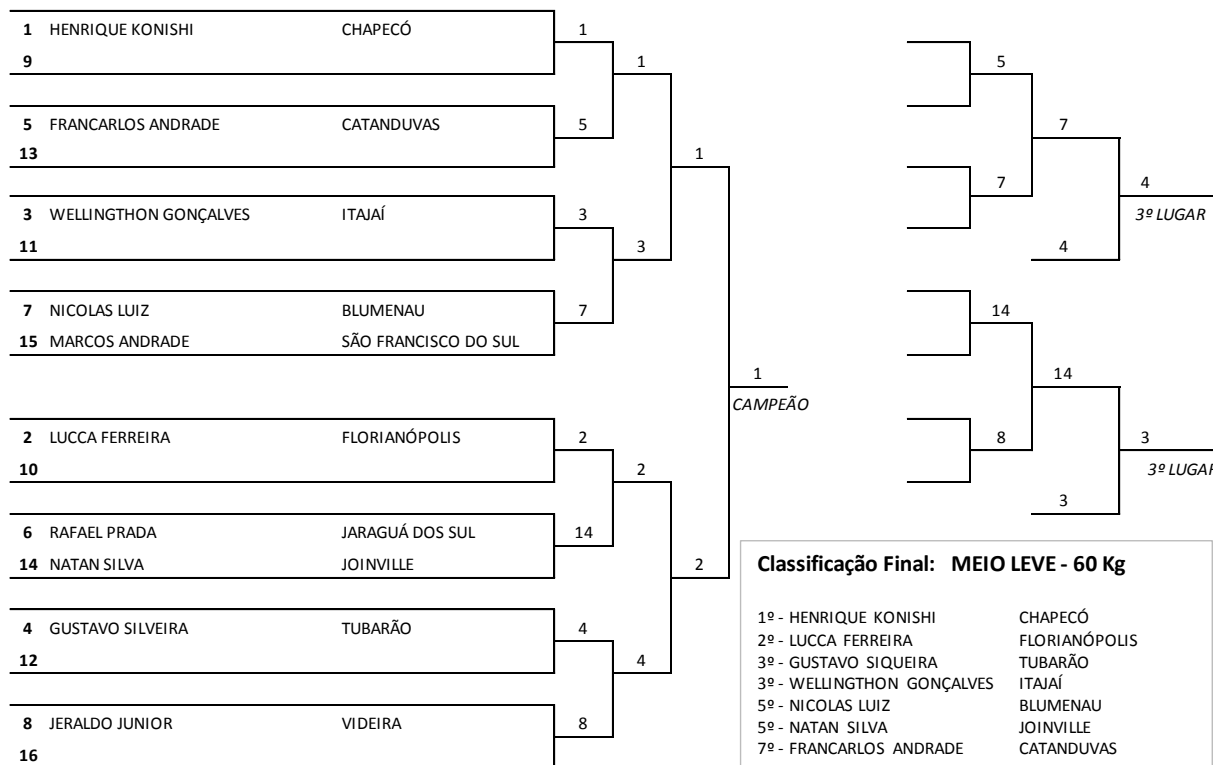

Modalidade: JUDÔ MASCULINO

Peso: MEIO LEVE -60 Kg

Classificação Final: MEIO LEVE - 60 Kg

1º - HENRIQUE KONISHI	CHAPECÓ
2º - LUCCA FERREIRA	FLORIANÓPOLIS
3º - GUSTAVO SIQUEIRA	TUBARÃO
3º - WELLINGTHON GONÇALVES	ITAJAÍ
5º - NICOLAS LUIZ	BLUMENAU
5º - NATAN SILVA	JOINVILLE
7º - FRANCARLOS ANDRADE	CATANDUVAS
7º - JERALDO JUNIOR	VIDEIRA