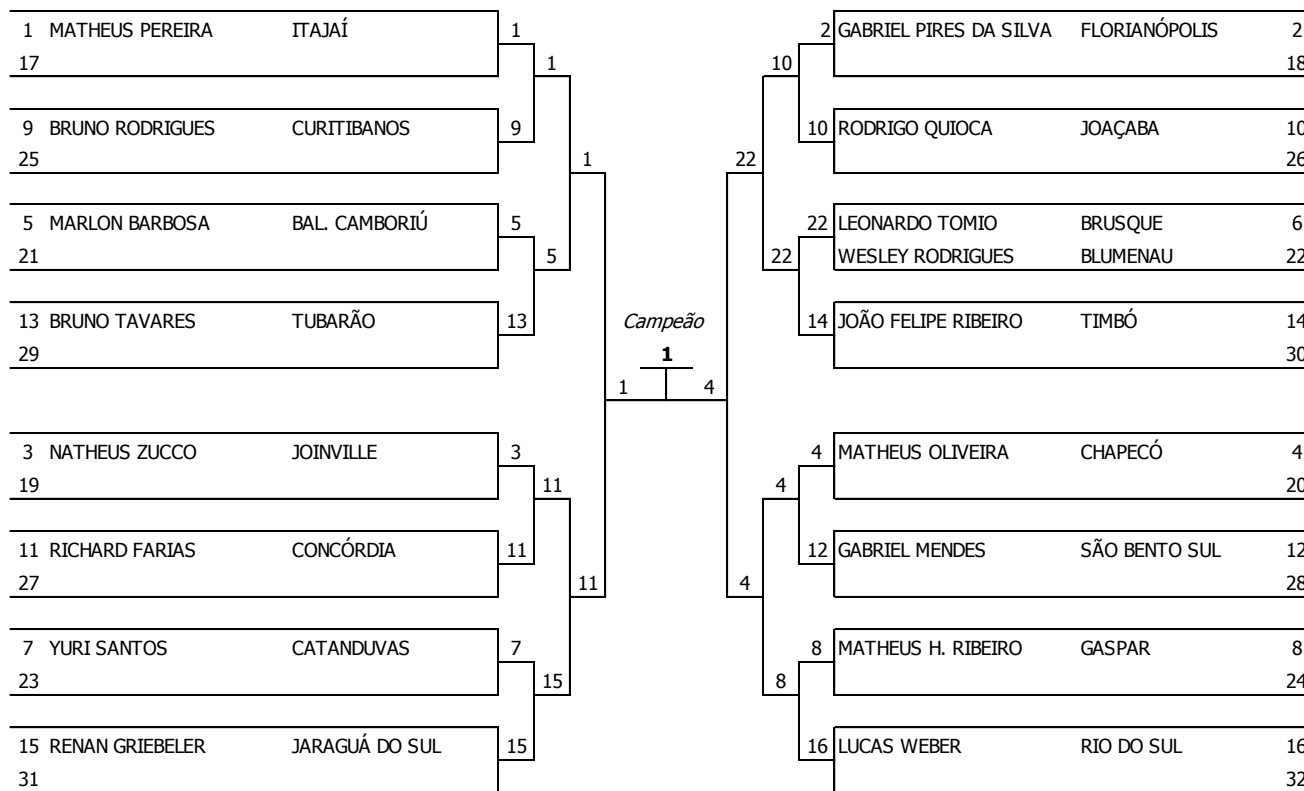

Modalidade: JUDÔ MASCULINO

Peso: LEVE - 66 Kg

Classificação Final: LEVE - 66 Kg

1º - MATHEUS PEREIRA	ITAJAÍ
2º - MATHEUS OLIVEIRA	CHAPECÓ
3º - RENAN GRIEBELER	JARAGUÁ DO SUL
3º - RICHARD FARIAS	CONCÓRDIA
5º - WESLEY RODRIGUES	BLUMENAU
5º - MATHEUS H. RIBEIRO	GASPAR
7º - MARLON BARBOSA	BALNEÁRIO CAMBORIÚ
7º - RODRIGO QUIOCA	JOAÇABA