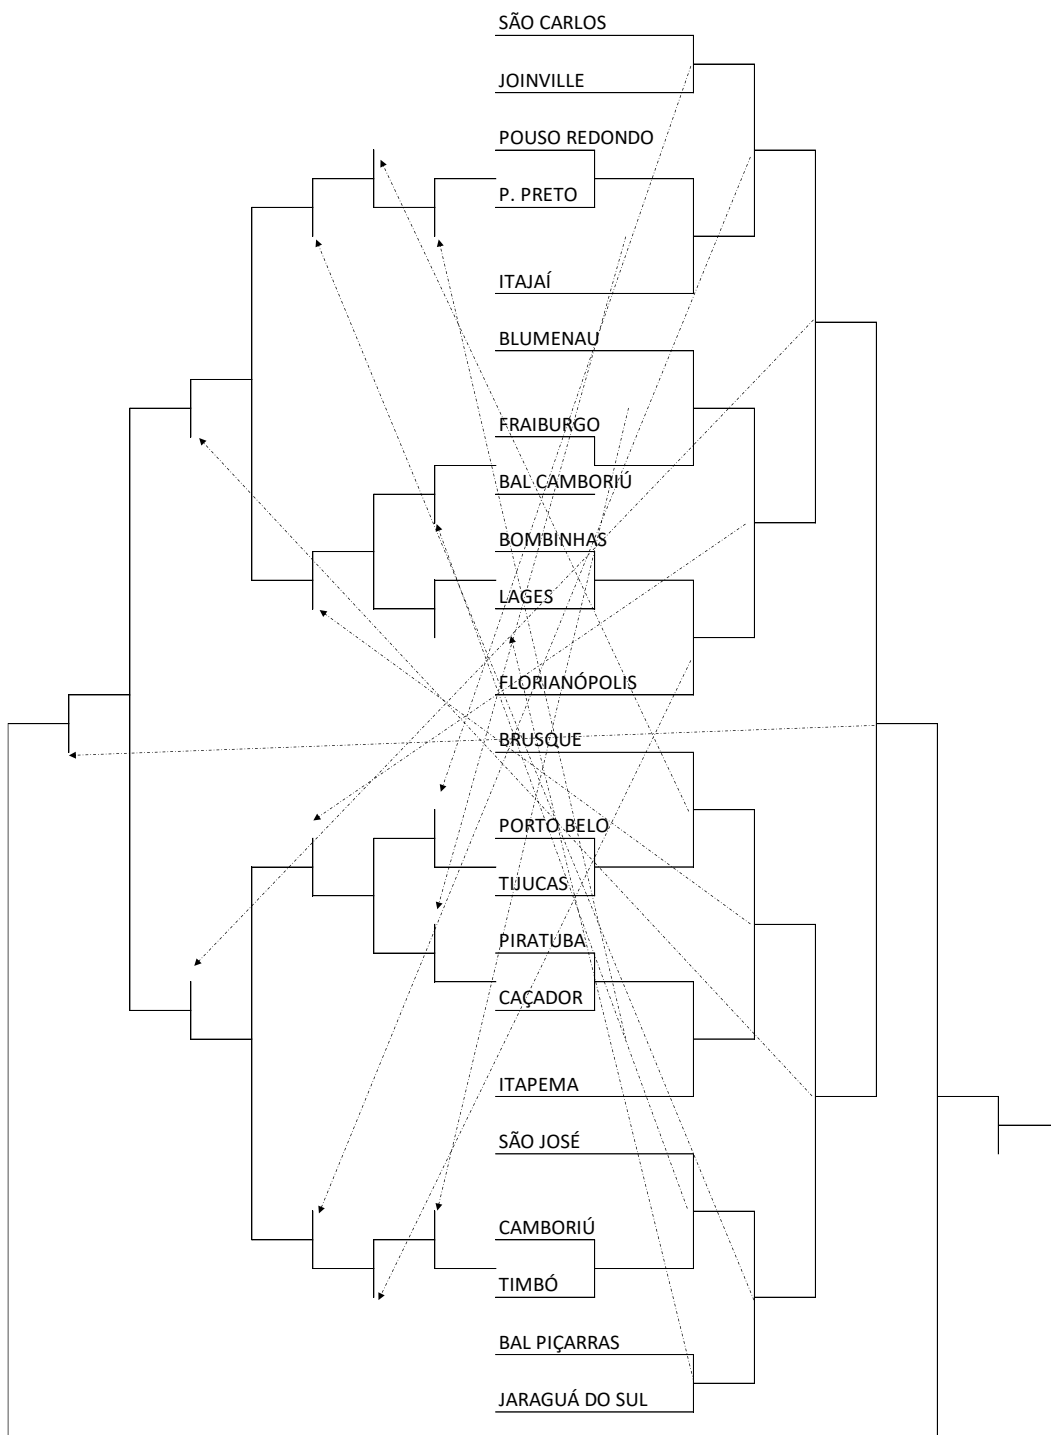

VOLEI DE PRAIA

Local de Competição: Quadras do Clube Caça e Tiro

Período: 07 a 10 de Novembro

VOLEI DE PRAIA - MASCULINO

07/11/2017 – Terça feira

VÔLEI DE PRAIA			Clube Caça e Tiro Rua: Cirilo Vieira Ramos, 1700 - Bairro: Caça e Tiro				
Jogo	Naipe	Hora	Município [A]	X	Município [B]	Chave	
1	M	09:00	POUSO REDONDO	X	PINHEIRO PRETO	ELIM	
2	M		FRAIBURGO	X	BAL. CAMBORIÚ	ELIM	
3	M		BOMBINHAS	X	LAGES	ELIM	
4	M		PORTO BELO	X	TIJUCAS	ELIM	
5	M		PIRATUBA	X	CAÇADOR	ELIM	
6	M		CAMBORIÚ	X	TIMBÓ	ELIM	
7	M		SÃO CARLOS	X	JOINVILLE	ELIM	
8	M		VENC JOGO 1	X	ITAJAÍ	ELIM	
9	M		BLUMENAU	X	VENC JOGO 2	ELIM	
10	M		VENC JOGO 3	X	FLORIANÓPOLIS	ELIM	
11	M		BRUSQUE	X	VENC JOGO 4	ELIM	
12	M		VENC JOGO 5	X	ITAPEMA	ELIM	
13	M		SÃO JOSÉ	X	VENC JOGO 6	ELIM	
14	M		BALNEÁRIO PIÇARRAS	X	JARAGUÁ DO SUL	ELIM	

08/11/2017 – Quarta feira

VÔLEI DE PRAIA			Clube Caça e Tiro Rua: Cirilo Vieira Ramos, 1700 - Bairro: Caça e Tiro				
Jogo	Naipe	Hora	Município [A]	X	Município [B]	Chave	
15	M	9:00	PERD JOGO 1	X	PERD JOGO 12	ELIM	
16	M		PERD JOGO 2	X	PERD JOGO 13	ELIM	
17	M		PERD JOGO 3	X	PERD JOGO 14	ELIM	
18	M		PERD JOGO 4	X	PERD JOGO 7	ELIM	
19	M		PERD JOGO 5	X	PERD JOGO 8	ELIM	
20	M		PERD JOGO 6	X	PERD JOGO 9	ELIM	
21	M		VENC JOGO 7	X	VENC JOGO 8	ELIM	
22	M		VENC JOGO 9	X	VENC JOGO 10	ELIM	
23	M		VENC JOGO 11	X	VENC JOGO 12	ELIM	
24	M		VENC JOGO 13	X	VENC JOGO 14	ELIM	
25	M		VENC JOGO 15	X	PERD JOGO 11	ELIM	
26	M		VENC JOGO 16	X	VENC JOGO 17	ELIM	
27	M		VENC JOGO 18	X	VENC JOGO 19	ELIM	
28	M		VENC JOGO 20	X	PERD JOGO 10	ELIM