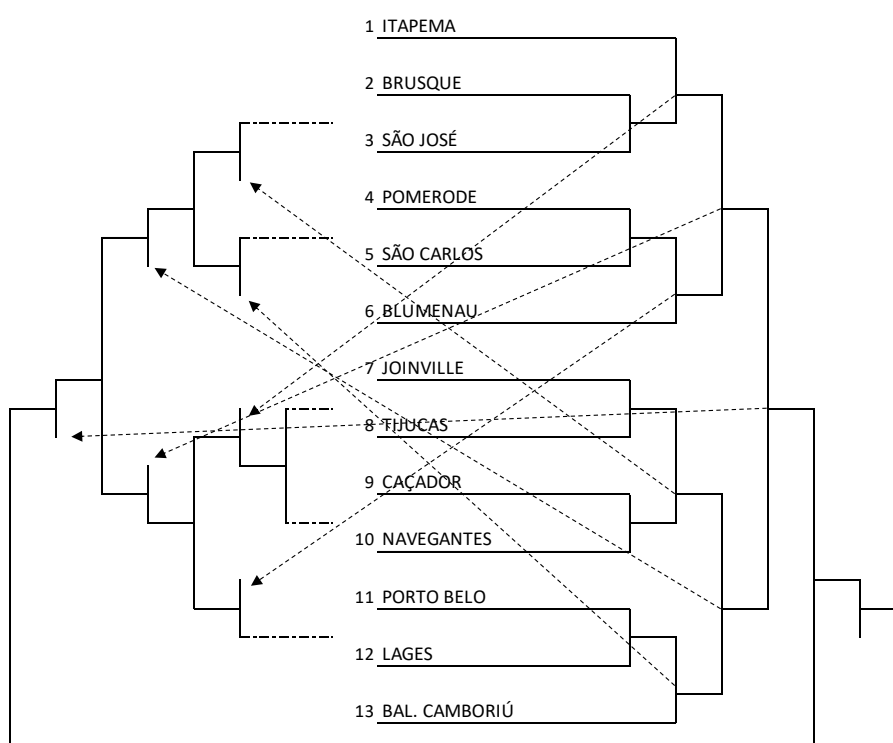

09/11/2017 – Quinta feira

VÔLEI DE PRAIA			Clube Caça e Tiro Rua: Cirilo Vieira Ramos, 1700 - Bairro: Caça e Tiro				
Jogo	Naipes	Hora	Município [A]	X	Município [B]	Chave	
29	M	9:00	VENC JOGO 25	X	PERD JOGO 24	ELIM	
30	M		VENC JOGO 26	X	PERD JOGO 23	ELIM	
31	M		VENC JOGO 27	X	PERD JOGO 22	ELIM	
32	M		VENC JOGO 28	X	PERD JOGO 21	ELIM	
33	M		VENC JOGO 21	X	VENC JOGO 22	ELIM	
34	M		VENC JOGO 23	X	VENC JOGO 24	ELIM	
35	M		VENC JOGO 29	X	VENC JOGO 30	ELIM	
36	M		VENC JOGO 31	X	VENC JOGO 32	ELIM	

10/11/2017 – Sexta feira

VÔLEI DE PRAIA			Clube Caça e Tiro Rua: Cirilo Vieira Ramos, 1700 - Bairro: Caça e Tiro				
Jogo	Naipes	Hora	Município [A]	X	Município [B]	Chave	
37	M	9:00	VENC JOGO 35	X	PERD JOGO 34	ELIM	
38	M		VENC JOGO 36	X	PERD JOGO 33	ELIM	
39	M		VENC JOGO 33	X	VENC JOGO 34	ELIM	
40	M		VENC JOGO 37	X	VENC JOGO 38	ELIM	
41	M		VENC JOGO 40	X	PERD JOGO 39	ELIM	
42	M		VENC JOGO 39	X	VENC JOGO 41	1º/2º	
43	M		VENC JOGO 39	X	VENC JOGO 41	SN	

VOLEI DE PRAIA - FEMININO