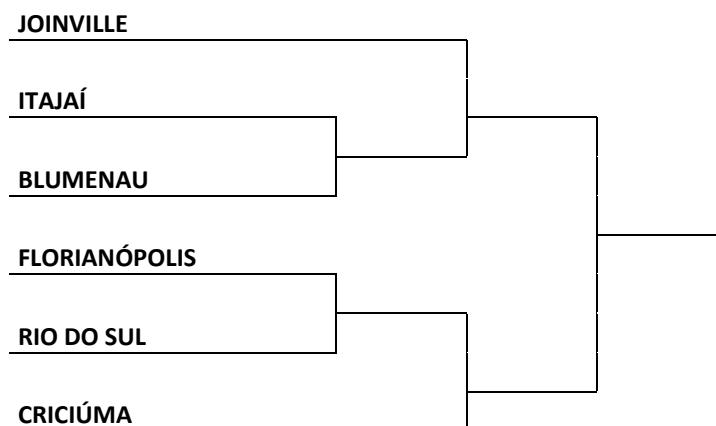

De acordo com regulamento geral a modalidade de Tênis feminino, não pontuará na classificação final da modalidade.