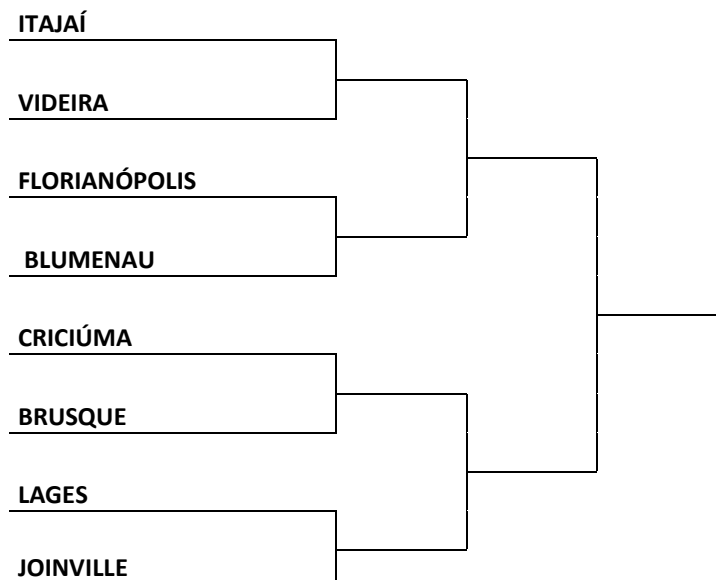

TÊNIS MASCULINO

TÊNIS FEMININO