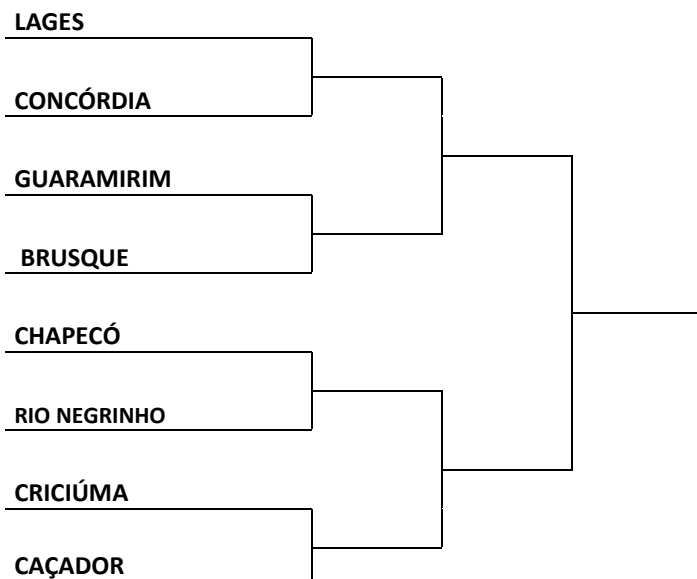

13/10/2017 – Sexta-Feira

BASQUETEBOL			Local: Ginásio de Esportes do Colégio Ruy Barbosa - 1 Rua: Ruy Barbosa, 295 – Bairro Sumaré				
Jogo	Naipes	Hora	Município [A]	X	Município [B]	Chave	
53	M	13:00		X		S/F	
54	M	14:30		X		S/F	
55	F	16:00	PERD. JOGO 49	X	PERD. JOGO 50	3ª/4º	
56	F	17:30	VENC. JOGO 49	X	VENC. JOGO 50	1º/2º	

14/10/2017 – Sábado

BASQUETEBOL			Local: Ginásio de Esportes do Colégio Ruy Barbosa - 1 Rua: Ruy Barbosa, 295 – Bairro Sumaré				
Jogo	Naipes	Hora	Município [A]		X	Município [B]	Chave
57	M	9:00			X		3ª/4º
58	M	10:30			X		1º/2º

CICLISMO

Provas	Local	Data	Hora
Bicicross	Rua Jorge Lacerda, 50 Bairro Budag	11/10 – Quarta-feira	18 Horas
Estrada	Circuito centro da cidade Largada Praça Central	12/10 – Quinta-feira	14 Horas

FUTSAL

SEGUNDA FASE - FEMININO