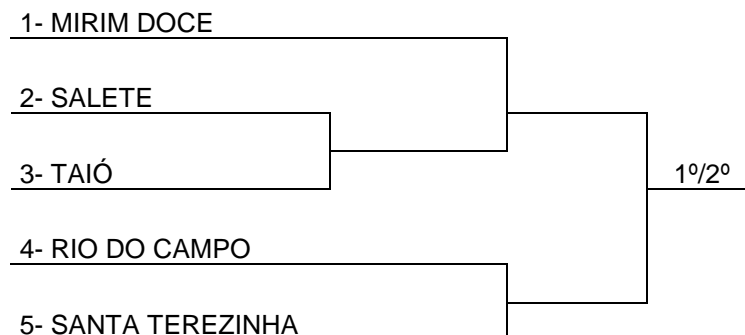

GECIONI BECHTOLD

Coordenadora Municipal dos JASTI – Mirim Doce

BOCHA FEMININO

CHAVE ÚNICA
MIRIM DOCE
RIO DO CAMPO
SALETE
SANTA TEREZINHA
TAIÓ

PROGRAMAÇÃO BOCHA RAFA VOLLO - FEMININO

BOCHA FEMININO			CANCHA DE BOCHA DO CARTACHO					
JOGO	NAIPE	HORA	MUNICÍPIO		X		MUNICÍPIO	CHAVE
1	F	9:00	SALETE	07	X	12	TAIÓ	U
2	F		RIO DO CAMPO	05	X	12	SANTA TEREZINHA	U
3	F		MIRIM DOCE	11	X	12	TAIÓ	U
4	F		SANTA TEREZINHA	02	X	12	TAIÓ	U