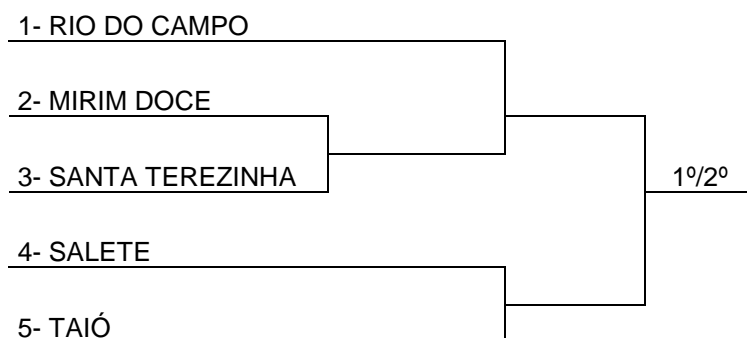

	DOMINÓ FEMININO		SALETE
1º	SALETE	IRIA LOCH ROHDEN TEREZINHA DA ROSA STEFFENS HELENA HENKEL EISING	
2º	SANTA TEREZINHA		
3º	TAIÓ		

DOMINÓ MASCULINO

CHAVE ÚNICA	
Sorteio	MUNICÍPIOS
1	MIRIM DOCE
2	POUSO REDONDO
3	RIO DO CAMPO
4	SALETE
5	SANTA TEREZINHA
6	TAIÓ

PROGRAMAÇÃO DOMINÓ - MASCULINO

DOMINÓ MASCULINO			SALÃO DA IGREJA EVANGÉLICA					
JOGO	NAIPE	HORA	MUNICÍPIO		X		MUNICÍPIO	CHAVE
1	M	9:00	SANTA TEREZINHA	1	X	2	TAIÓ	U
2	M	9:00	RIO DO CAMPO	1	X	2	MIRIM DOCE	U
3	M		POUSO REDONDO	2	X	1	TAIÓ	U
4	M		SALETE	2	X	0	MIRIM DOCE	U
5	M		POUSO REDONDO	2	X	0	SALETE	1º/2º
6	M		TAIÓ	2	X	0	MIRIM DOCE	3º/4º

	DOMINÓ MASCULINO		POUSO REDONDO
	1º		POUSO REDONDO
	2º		SALETE
	3º		TAIÓ
			JACI PEDRO CAMILO ORLANDO SCHEWITZER ANTONIO MARQUES DE SOUZA

TRUCO MASCULINO

CHAVE ÚNICA	
Sorteio	MUNICIPIOS
1	MIRIM DOCE
2	RIO DO CAMPO
3	SALETE
4	SANTA TEREZINHA
5	TAIÓ