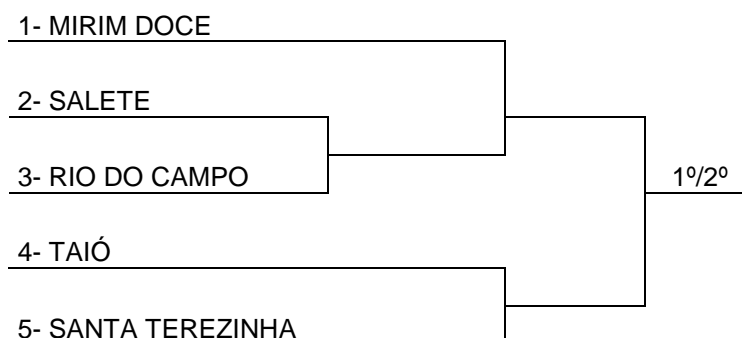

	BOCHA MASCULINO		RIO DO CAMPO
1º	RIO DO CAMPO	JOSÉ LUIZ BOGO AIRTON BENINCA DIONISIO JOSÉ MANRICH ANGELO FLORÊNCIO MARIO BLASIU	
2º	SALETE		
3º	SANTA TEREZINHA		

BOLÃO 23 – MASCULINO

SALETE – Único município inscrito, classificado automaticamente para a Etapa Estadual em Rio do Sul de 23 a 27 de Maio de 2018.

CANASTRA FEMININO

CHAVE ÚNICA	
Sorteio	MUNICIPIOS
1	MIRIM DOCE
2	RIO DO CAMPO
3	SALETE
4	SANTA TEREZINHA
5	TAIÓ

**JOGOS ABERTOS DA TERCEIRA IDADE
DE SANTA CATARINA**

PROGRAMAÇÃO CANASTRA FEMININO

CANASTRA FEM			SALÃO DA IGREJA EVANGÉLICA					
JOGO	NAIPE	HORA	MUNICÍPIO		X		MUNICÍPIO	CHAVE
1	F	9:00	SALETE	2040	X	3400	RIO DO CAMPO	U
2	F	9:00	TAIÓ	770	X	3040	SANTA TEREZINHA	U
3	F		MIRIM DOCE	3100	X	3260	RIO DO CAMPO	U
4	F		SANTA TEREZINHA	3300	X	2540	RIO DO CAMPO	1º/2º
5	F		TAIÓ	3100	X	2130	MIRIM DOCE	3º/4º