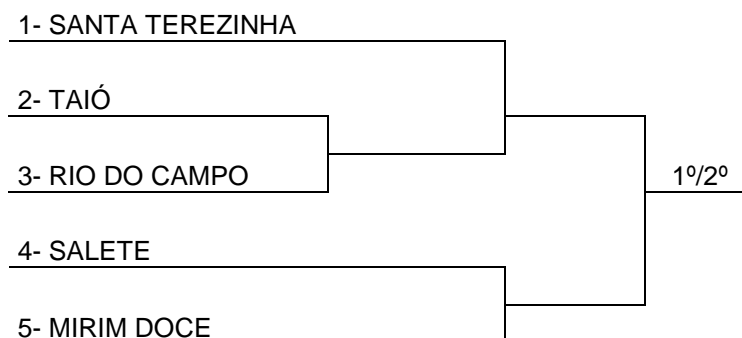

**JOGOS ABERTOS DA TERCEIRA IDADE
DE SANTA CATARINA**

PROGRAMAÇÃO BOCHA RAFA VOLLO - MASCULINO

BOCHA MASCULINO			CANCHA DE BOCHA DA KOLPING					
JOGO	NAIPE	HORA	MUNICÍPIO		X		MUNICÍPIO	CHAVE
1	M	9:00	TAIÓ	03	X	12	RIO DO CAMPO	U
2	M		SALETE	12	X	02	MIRIM DOCE	U
3	M		SANTA TEREZINHA	06	X	12	RIO DO CAMPO	U
4	M		SALETE	04	X	12	RIO DO CAMPO	U

	BOCHA MASCULINO		RIO DO CAMPO
1º	RIO DO CAMPO	JOSÉ LUIZ BOGO AIRTON BENINCA DIONISIO JOSÉ MANRICH ANGELO FLORÊNCIO MARIO BLASIU	
2º	SALETE		
3º	SANTA TEREZINHA		

BOLÃO 23 – MASCULINO

SALETE – Único município inscrito, classificado automaticamente para a Etapa Estadual em Rio do Sul de 23 a 27 de Maio de 2018.

CANASTRA FEMININO

CHAVE ÚNICA	
Sorteio	MUNICIPIOS
1	MIRIM DOCE
2	RIO DO CAMPO
3	SALETE
4	SANTA TEREZINHA
5	TAIÓ