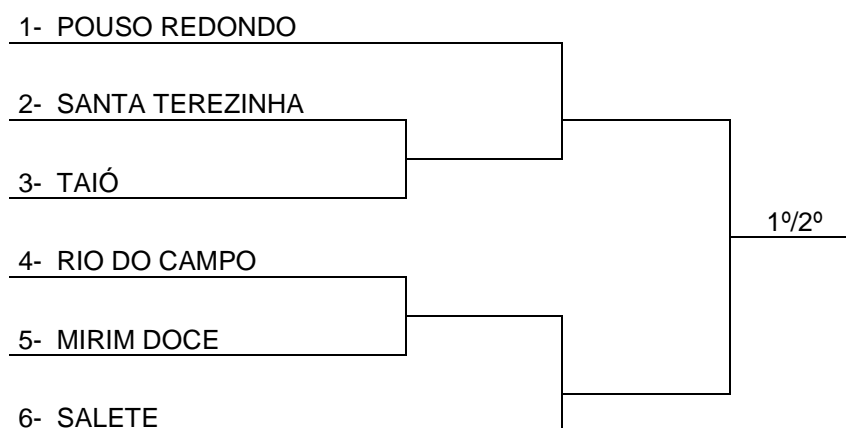

	CANASTRA MASCULINO		SALETE
1º	SALETE	MARTINHO KNISS ALICIO REGUEIRA ALCIDES NORILER	
2º	SANTA TEREZINHA		
3º	MIRIM DOCE		

DOMINÓ FEMININO

CHAVE ÚNICA	
Sorteio	MUNICIPIOS
1	SALETE
2	SANTA TEREZINHA
3	TAIÓ

1- SANTA TEREZINHA	1º/2º
2- TAIÓ	
3- SALETE	

PROGRAMAÇÃO DOMINÓ - FEMININO

DOMINÓ FEMININO			SALÃO DA IGREJA EVANGÉLICA					
JOGO	NAIPE	HORA	MUNICÍPIO		X		MUNICÍPIO	CHAVE
1	F	9:00	TAIÓ	0	X	2	SALETE	U
2	F	9:00	SANTA TEREZINHA	0	X	2	SALETE	U

	DOMINÓ FEMININO		SALETE
1º	SALETE	IRIA LOCH ROHDEN TEREZINHA DA ROSA STEFFENS HELENA HENKEL EISING	
2º	SANTA TEREZINHA		
3º	TAIÓ		

DOMINÓ MASCULINO

CHAVE ÚNICA	
Sorteio	MUNICÍPIOS
1	MIRIM DOCE
2	POUSO REDONDO
3	RIO DO CAMPO
4	SALETE
5	SANTA TEREZINHA
6	TAIÓ