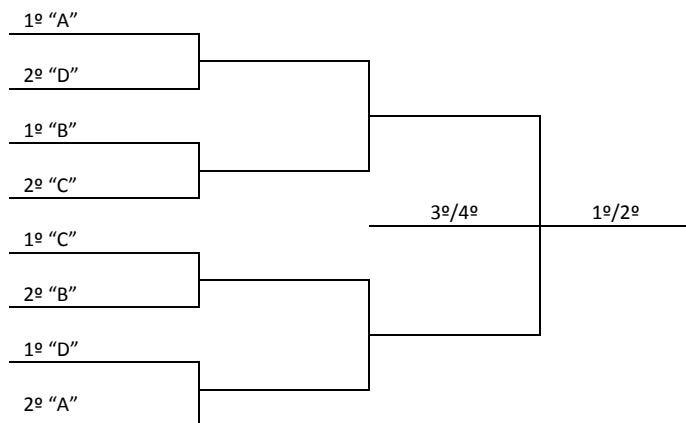

VOLEIBOL FEMININO

1. GINÁSIO DE ESPORTES DO COLÉGIO RUY BARBOSA

Rua Ruy Barbosa, 295 – Bairro Sumaré

PERÍODO

24 a 27 de Maio – Quinta-feira a Domingo.

1	IOMERE	09ª ADR
2	CAÇADOR	10ª ADR
3	PRESIDENTE GETÚLIO	14ª ADR
4	POMERODE	15ª ADR
5	BRUSQUE	16ª ADR
6	BALNEÁRIO CAMBORIÚ	17ª ADR
7	TREVISO	20ª ADR
8	JARAGUÁ DO SUL	23ª ADR
9	IN10,DAIAL	34ª ADR
10	FLORIANÓPOLIS	G FPOLIS

CHAVE [A]	CHAVE [B]	CHAVE [C]
01. CAÇADOR	04. TREVISO	07. BRUSQUE
02.IOMERE	05. JARAGUÁ DO SUL	08. FLORIANÓPOLIS
03. POMERODE	06. PRESIDENTE GETÚLIO	09. INDAIAL
		10. BALNEÁRIO CAMBORIÚ

2ª FASE – VOLEIBOL FEMININO