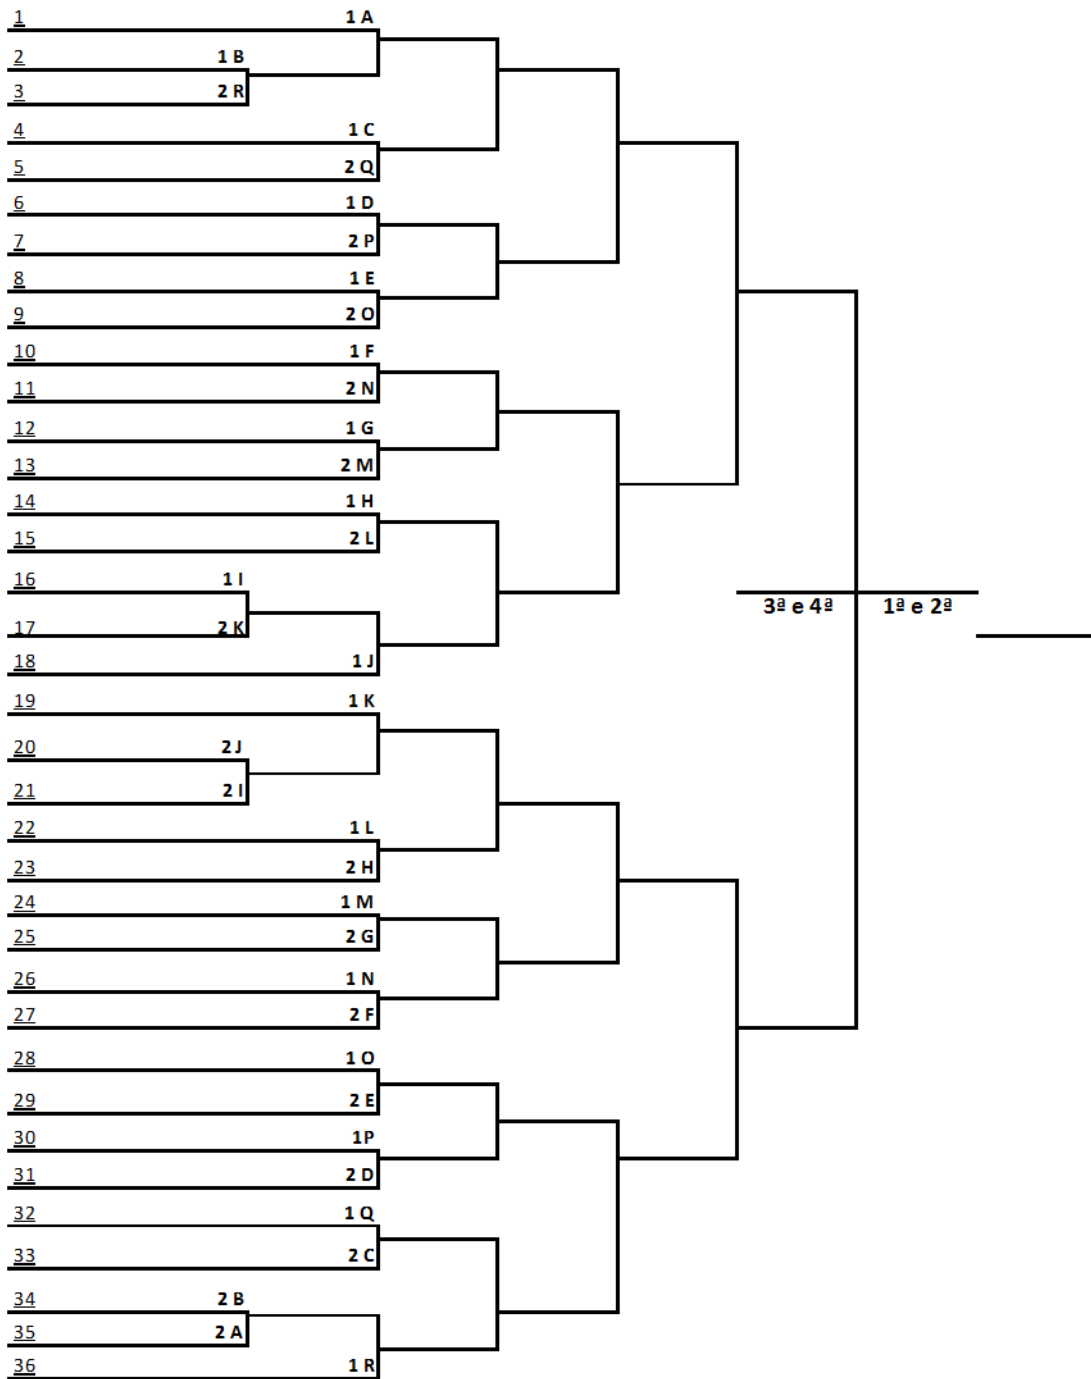

FORMAÇÃO DA 2ª FASE - DOMINÓ MASCULINO