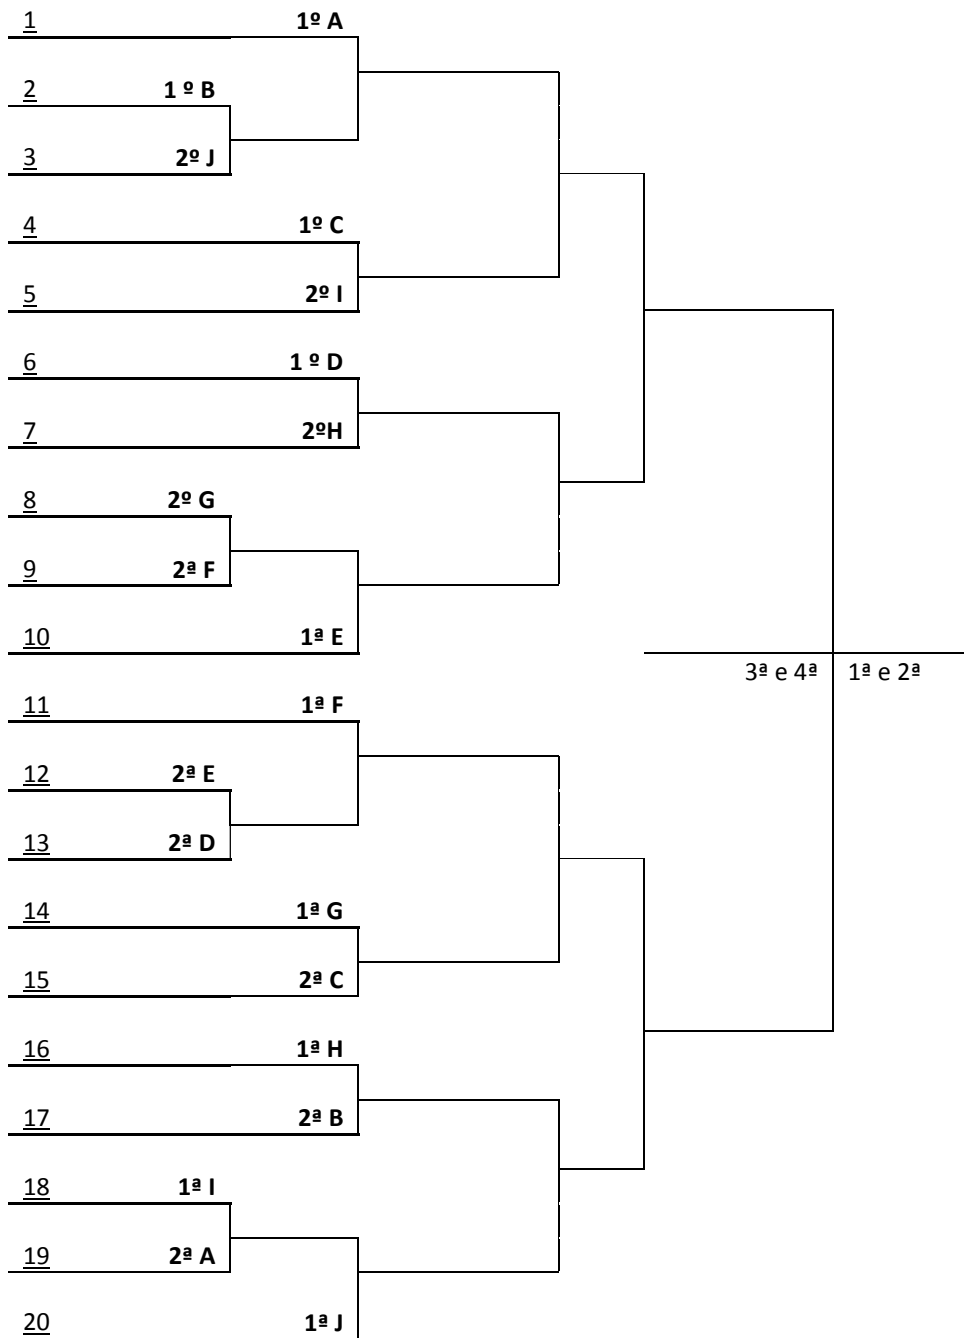

FORMAÇÃO DA SEGUNDA FASE - TRUCO FEMININO

PROGRAMAÇÃO – TRUCO FEMININO - 1ª RODADA

DIA 24/05/2018 – QUINTA FEIRA - MANHA

CENTRO DE EVENTOS HERMANN PURNHAGEN

Rua Wenceslau Borini, 2500

Bairro Santa Galo

Jogo	Hora	Sexo	Equipe [A]		Equipe [B]	Chave
25	09:00	F	ÁGUAS FRIAS	X	VARGEM	A
26	09:00	F	CONCÓRDIA	X	ITAPOÁ	B
27	09:00	F	RIQUEZA	X	INDAIAL	C
28	09:00	F	CELSO RAMOS	X	IPUAÇÚ	D
29	09:00	F	HERVAL DO OESTE	X	TREZE TÍLIAS	E
30	09:00	F	GRÃO PARÁ	X	VIDEIRA	F
31	09:00	F	CAÇADOR	X	ORLEANS	G
32	09:00	F	SANTA CECÍLIA	X	CAMPO ALEGRE	H
33	09:00	F	MAFRA	X	JARDINÓPOLIS	I
34	09:00	F	JARAGUÁ DO SUL	X	MASSARANDUBA	I
35	09:00	F	UNIÃO DO OESTE	X	TRES BARRAS	J
36	09:00	F	PRESIDENTE GETÚLIO	X	CURITIBANOS	J