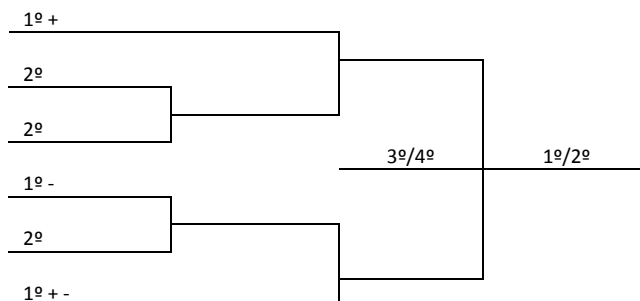

VOLEIBOL MASCULINO

GINÁSIO MUNICIPAL ARTENIR WERNER

Rua Princesa Isabel, 670 - Bairro Canoas

PERÍODO

24 a 27 de Maio – Quinta-feira a Domingo.

1	TREZE TÍLIAS	07ª ADR
2	IOMERE	09ª ADR
3	PRESIDENTE GETÚLIO	14ª ADR
4	POMERODE	15ª ADR
5	BRUSQUE	16ª ADR
6	CAMBORIÚ	17ª ADR
7	JARAGUÁ DO SUL	23ª ADR
8	SÃO BENTO DO SUL	24ª ADR
9	INDAIAL	34ª ADR
10	FLORIANÓPOLIS	G FPOLIS

CHAVE [A]	CHAVE [B]	CHAVE [C]
01. INDAIAL	04. TREZE TÍLIAS	07. CAMBORIÚ
02. ISÃO BENTO DO SUL	05. POMERODE	08. PRESIDENTE GETÚLIO
03. IOMERE	06. FLORIANÓPOLIS	09. BRUSQUE
		10. JARAGUÁ DO SUL

2ª FASE – VOLEIBOL MASCULINO