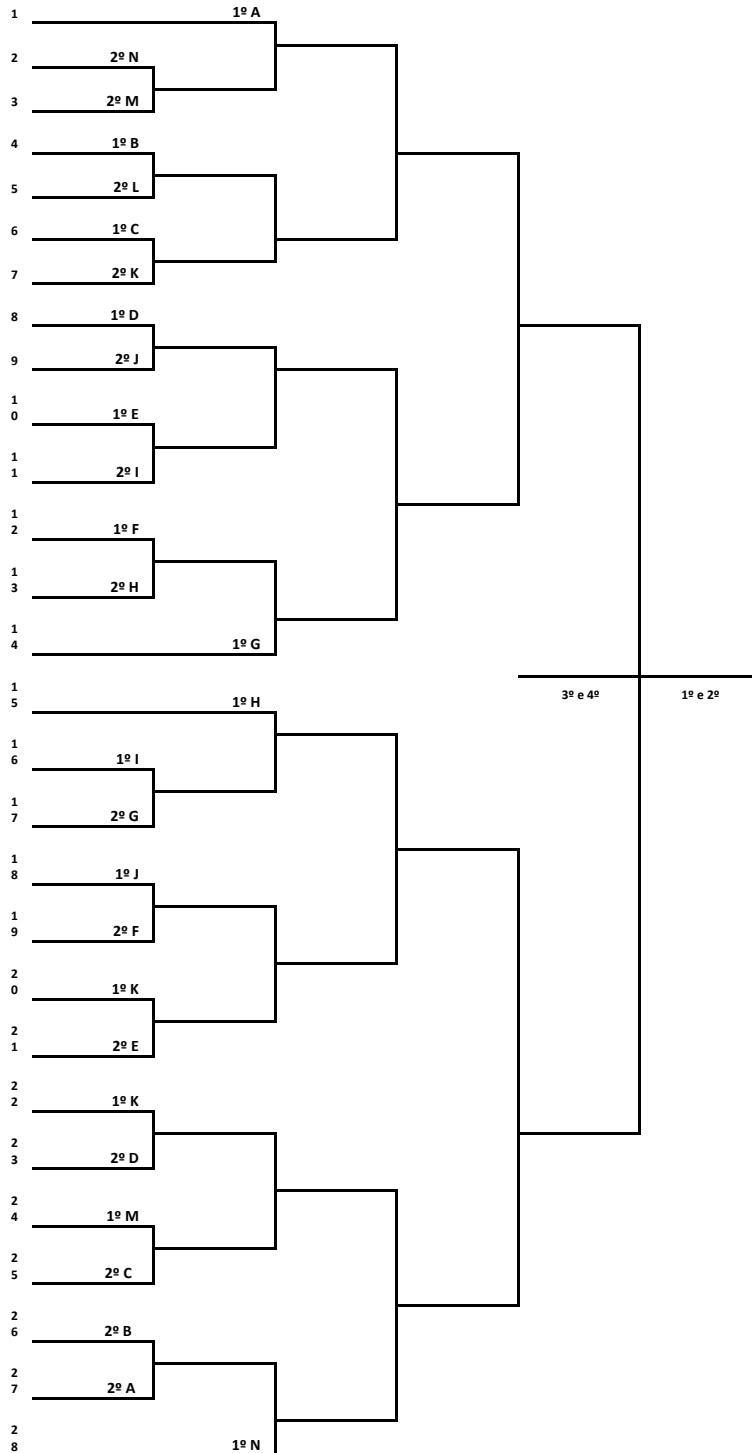

FORMAÇÃO DA SEGUNDA FASE - TRUCO MASCULINO

PROGRAMAÇÃO – TRUCO - 1ª RODADA

DIA 24/05/2018 – QUINTA FEIRA - MANHA

CENTRO DE EVENTOS HERMANN PURNHAGEN

Rua Wenceslau Borini, 2500

Bairro Canta Galo

Jogo	Hora	Sexo	Equipe [A]		Equipe [B]	Chave
1	09:00	M	CHAPECÓ	X	SÃO CRISTÓVÃO DO SUL	A
2	09:00	M	IBICARÉ	X	NAVEGANTES	B
3	09:00	M	PONTE ALTA DO NORTE	X	INDAIAL	C
4	09:00	M	CAMBORIÚ	X	PALMITOS	D
5	09:00	M	IPIRA	X	ITAPOÁ	D
6	09:00	M	.GUARAMIRIM	X	SÃO JOSÉ DO CEDRO	E
7	09:00	M	SÃO JOSÉ	X	ARROIO TRINTA	E
8	09:00	M	PINHEIRO PRETO	X	RIO DO CAMPO	F
9	09:00	M	ITAPIRANGA	X	ARVOREDO	F
10	09:00	M	GUARACIABA	X	SALTINHO	G
11	09:00	M	SÃO BENTO DO SUL	X	HERVAL DO OESTE	G
12	09:00	M	PONTE SERRADA	X	IPORÃ DO OESTE	H
13	09:00	M	RIO DO SUL	X	CRICIÚMA	H
14	09:00	M	ITÁ	X	ÁGUAS FRIAS	I
15	09:00	M	JOINVILLE	X	MACIEIRA	I
16	09:00	M	BENEDITO NOVO	X	WITMARSUM	J
17	09:00	M	ORLEANS	X	CONCÓRDIA	J
18	09:00	M	CELSO RAMOS	X	TRES BARRAS	K
19	09:00	M	CAIBÍ	X	SÃO LOURENÇO DO OESTE	K
20	09:00	M	NOVO HORIZONTE	X	ABELARDO LUZ	L
21	09:00	M	LEBON RÉGIS	X	JARAGUÁ DO SUL	L
22	09:00	M	IRINEOPOLIS	X	FORMOSA DO SUL	M
23	09:00	M	PRESIDENTE GETÚLIO	X	MAFRA	M
24	09:00	M	SUL BRASIL	X	ANTONIO CARLOS	N