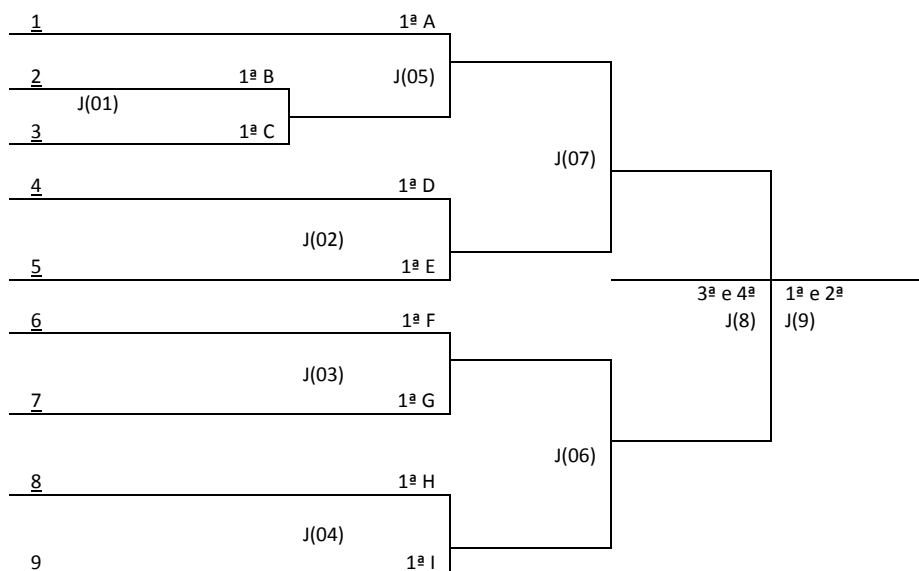

BOCHA MASCULINO

<i>CHAVE [A]</i>	<i>CHAVE [B]</i>	<i>CHAVE [C]</i>	<i>CHAVE [D]</i>
01. FLORIANÓPOLIS	04. SÃO LUDGERO	07. RIO DO SUL	10. TREZE DE MAIO
02. JOSÉ BOITEUX	05. JARAGUÁ DO SUL	08. CAMPO ALEGRE	11. CHAPECÓ
03. LEOBERTO LEAL	06. LAGUNA	09. CAMPO ERE	12. CAMBORIÚ
			13. BARRA VELHA

<i>CHAVE [E]</i>	<i>CHAVE [F]</i>	<i>CHAVE [G]</i>	<i>CHAVE [H]</i>
14. ASCURRA	18. FLOR DO SERTÃO	22. FAXINAL DOS GUEDES	26. CAPINZAL
15. GUARUJA DO SUL	19. CAMPOS NOVOS	23. CUNHA PORÃ	27. CAÇADOR
16. RIO DO CAMPO	20. IPIRA	24. LAURO MULLER	28. SEARA
17. VIDEIRA	21. POMERODE	25. SANTA CECÍLIA	29. IRINEÓPOLIS

<i>CHAVE [I]</i>
30. QUILOMBO
31. TROMBUDO CENTRAL
32. BRUSQUE
33. DESCANSO

FORMAÇÃO DE CHAVES – 2ª FASE