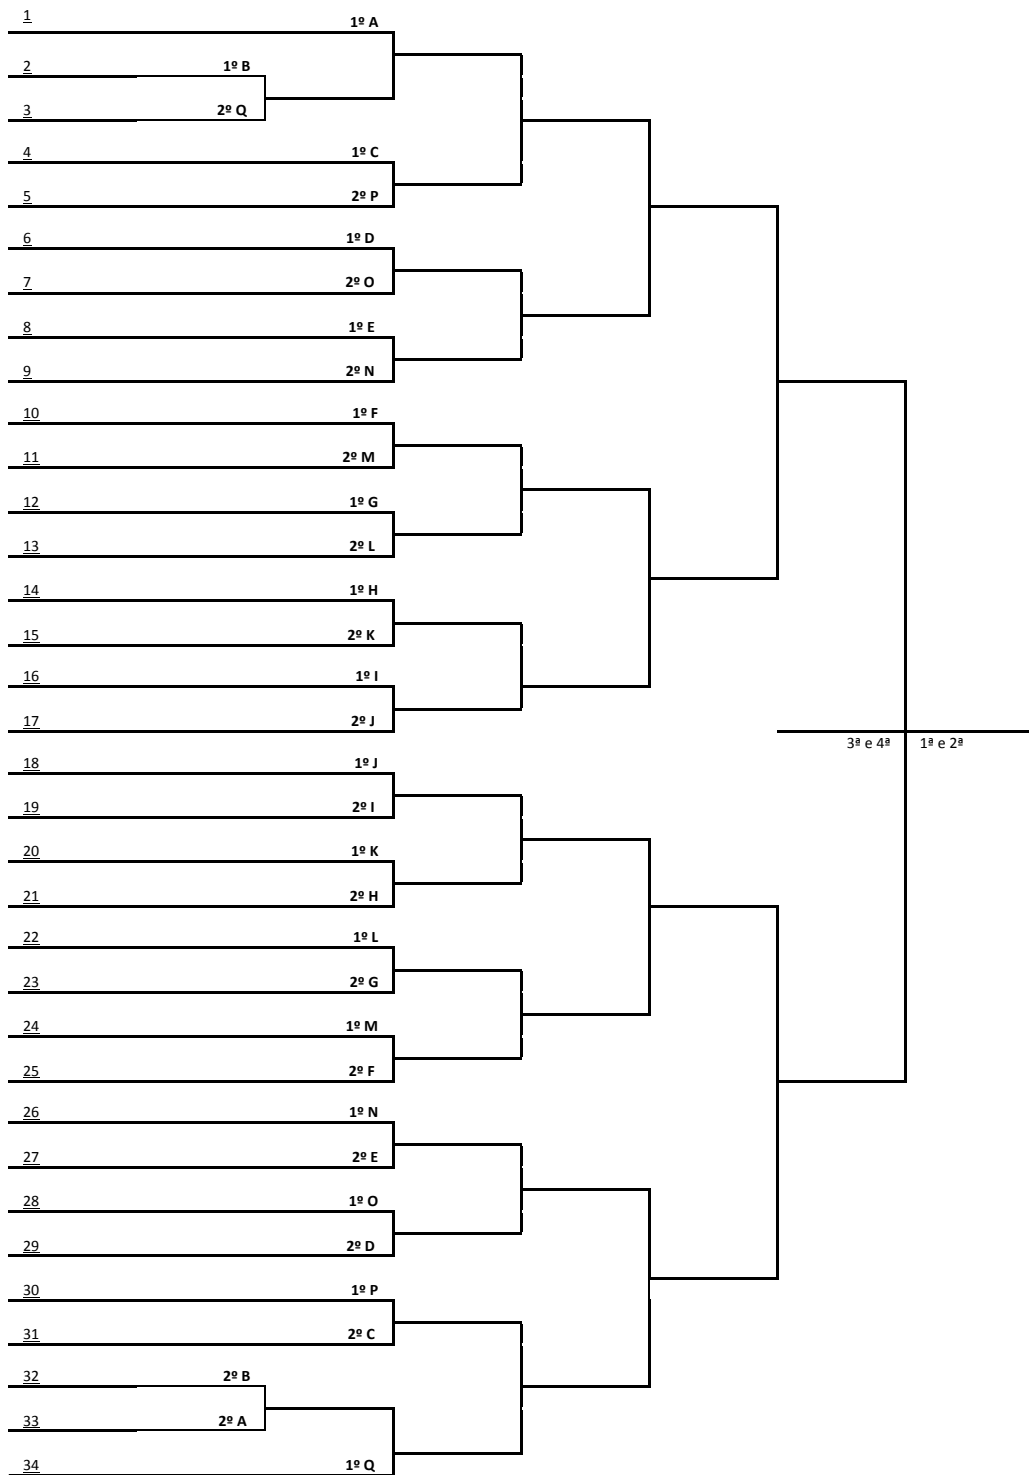

FORMAÇÃO DA SEGUNDA FASE - DOMINÓ FEMININO

DOMINÓ

PROGRAMAÇÃO – DOMINÓ - 1ª RODADA DIA 24/05/2018 – QUINTA FEIRA

LOCAL: CENTRO DE EVENTOS HERMANN PURNHAGEN
RUA VENCESLAU BORINI, 2500 – BAIRRO CANTA GALO

JOGO	HORA	SEXO	EQUIPE [A]		EQUIPE [B]	CHAVE
1	09:00	M	INDAIAL	X	CORUPÁ	A
2		M	SCHROEDER	X	GUATAMBÚ	B
3		M	SAO MIGUEL DO OESTE	X	SÃO CARLOS	C
4		M	VARGEM	X	PONTE ALTA DO NORTE	D
5		M	SÃO LOURENÇO DO OESTE	X	ITAPOÁ	E
6		M	CANOINHAS	X	GASPAR	F
7		M	BARRA VELHA	X	QUILOMBO	G
8		M	PRESIDENTE NEREU	X	ANITA GARIBALDI	G
9		M	UNIÃO DO OESTE	X	RIO DO SUL 2	H
10		M	SALTO VELOSO	X	ITAPEMA	H
11		M	CAPIVARI DE BAIXO	X	TRES BARRAS	I
12		M	CAÇADOR	X	SUL BRASIL	I
13		M	GUARUJA DO SUL	X	SALETE	J
14		M	ÁGUAS DO CHAPECÓ	X	RIO DO OESTE	J
15		M	BOM RETIRO	X	ORLEANS	K
16		M	ITAPIRANGA	X	TIMBÓ	K
17		M	CURITIBANOS	X	LEOBERTO LEAL	L
18		M	CAPINZAL	X	CANELINHA	L
19		M	SÃO JOSÉ	X	CAMPO ALEGRE	M
20		M	LAURO MULLER	X	LONTRAS	M
21		M	LUIZ ALVES	X	LEBON RÉGIS	N
22		M	MODELO	X	VIDEIRA	N
23		M	RIO NEGRINHO	X	TREZE DE MAIO	O
24		M	SÃO JOAO BATISTA	X	DESCANSO	O
25		M	PORTO BELO	X	PIRATUBA	P
26		M	POUSO REDONDO	X	SEARA	P
27		M	NOVA ERECHIM	X	PALMA SOLA	Q
28		M	LAGES	X	SÃO BERNARDINO	Q
29		M	LAGUNA	X	ANTÔNIO CARLOS	R
30		M	CONCÓRDIA	X	SÃO LUDGERO	R

Continua...