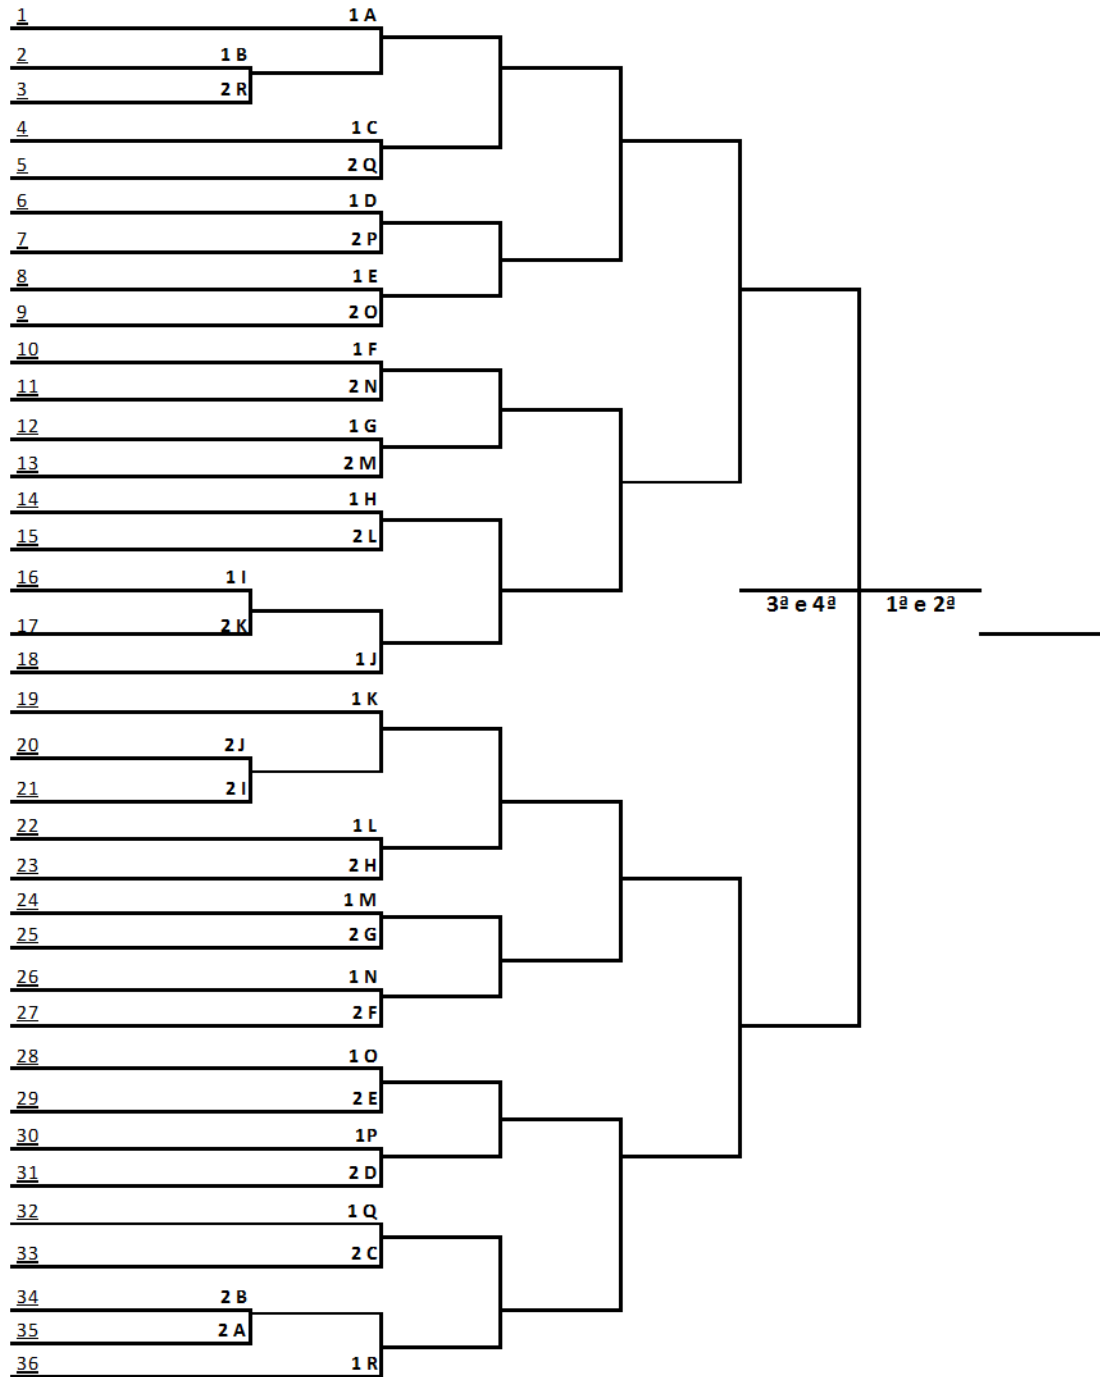

FORMAÇÃO DA 2ª FASE - DOMINÓ MASCULINO