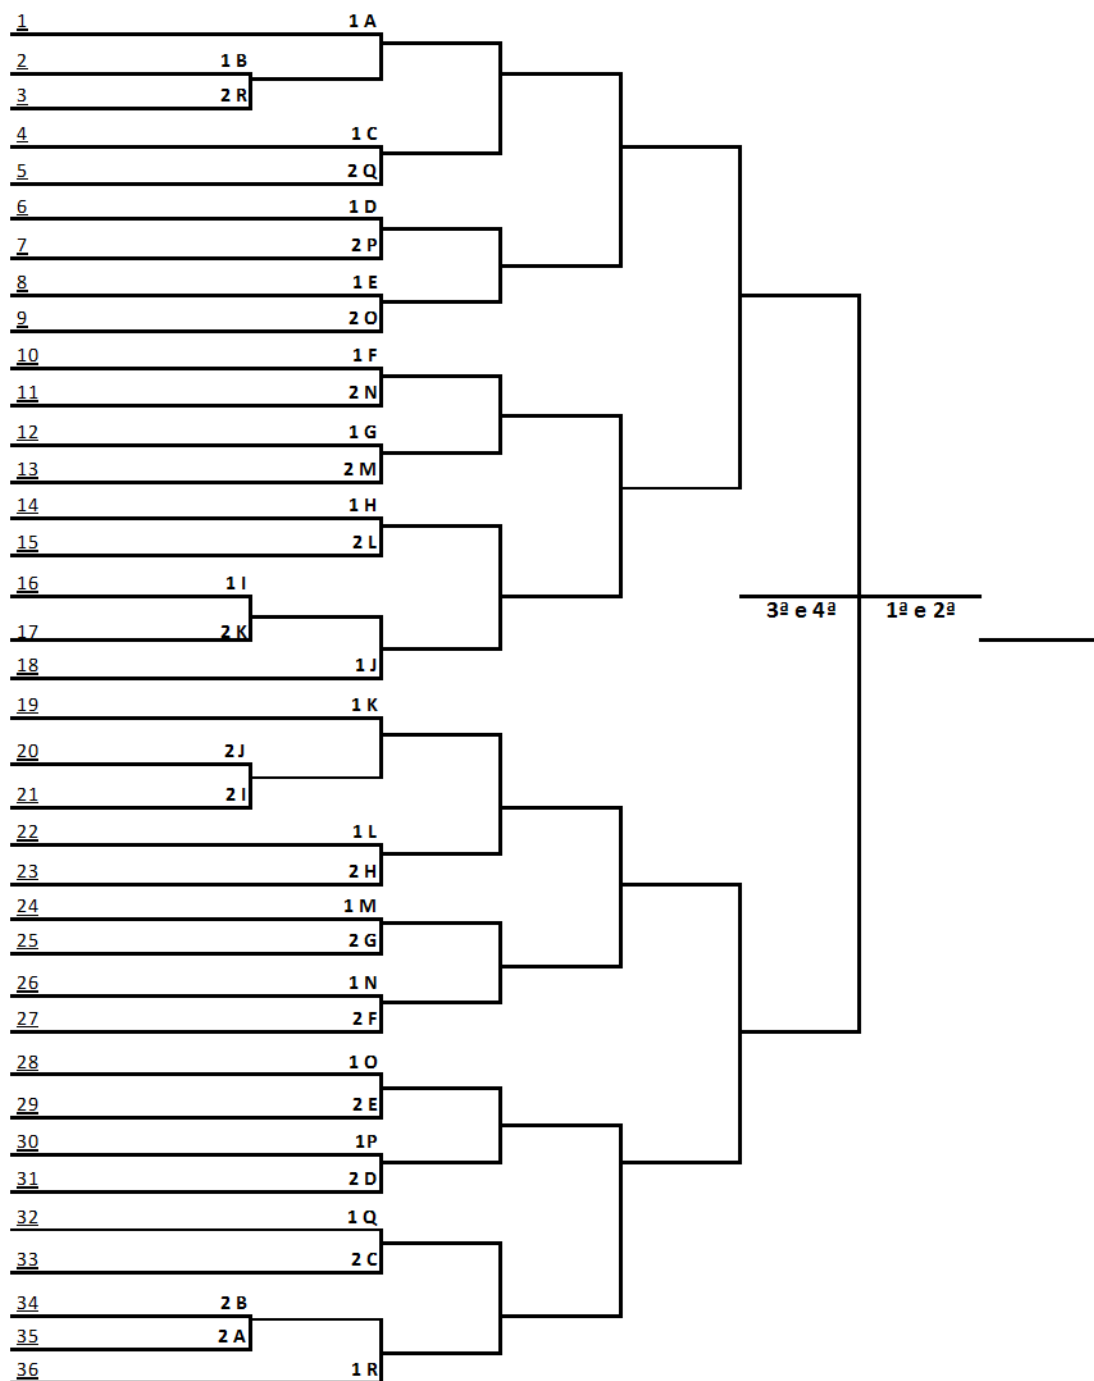

FORMAÇÃO DE CHAVES – 2ª FASE

CANASTRA FEMININO

PROGRAMAÇÃO PARA O DIA 24/05/2018 – QUINTA FEIRA

CENTRO DE EVENTOS HERMANN PURNHAGEN

Rua Wenceslau Borini, 2500

Bairro Canta Galo

Jogo	Hora	Sexo	Equipe [A]		Equipe [B]	Chave
1	09:00	F	ALFREDO WAGNER	X	IPIRA	A
2		F	SANTA TEREZINHA	X	RIO DO SUL 2	B
3		F	DFAXINAL DOS GUEDES	X	VARGEM	C
4		F	IRINEÓPOLIS	X	ITAPIRANGA	C
5		F	PRESIDENTE GETÚLIO	X	UNIÃO DO OESTE	D
6		F	CRICIÚMA	X	NOVA ERECHIM	D
7		F	SÃO BENTO DO SUL	X	GUARUJÁ DO SUL	E
8		F	CAIBÍ	X	ERVAL VELHO	E
9		F	SANTA CECÍLIA	X	CUNHATAÍ	F
10		F	BOM RETIRO	X	PINHALZINHO	F
11		F	ROMELÂNDIA	X	CURITIBANOS	G
12		F	IRATÍ	X	BOM JARDIM DA SERRA	G
13		F	PORTO BELO	X	LEBON RÉGIS	H
14		F	HERVAL D'OESTE	X	BENEDITO NOVO	H
15		F	SÃO JOSÉ DO CEDRO	X	MAFRA	I
16		F	ITAPOÁ	X	ARVOREDO	I
17		F	PIRATUBA	X	ITAJAÍ	J
18		F	RIO DO SUL 1	X	NOVO HORIZONTE	J
19		F	LAGUNA	X	CANELINHA	K
20		F	AGRONÔMICA	X	IMBUIA	K
21		F	CAÇADOR	X	CORUPÁ	L
22		F	BIGUAÇU	X	PONTE SERRADA	L
23		F	BLUMENAU	X	GARUVA	M
24		F	NOVA TRENTO	X	RIO DO CAMPO	N
25		F	LINDÓIA DO SUL	X	ANITA GARIBALDI	N
26		F	GUARAMIRIM	X	TRÊS BARRAS	O
27		F	GUARACIABA	X	SÃO LUDGERO	O
28		F	TIMBÓ	X	VIDEIRA	P
29		F	SÃO LOURENÇO DO OESTE	X	WITTMARSUM	P
30		F	PEDRAS GRANDES	X	ORLEANS	Q
31		F	POMERODE	X	TROMBUDO CENTRAL	Q
32		F	IOMERÊ	X	CAPIVARI DE BAIXO	R