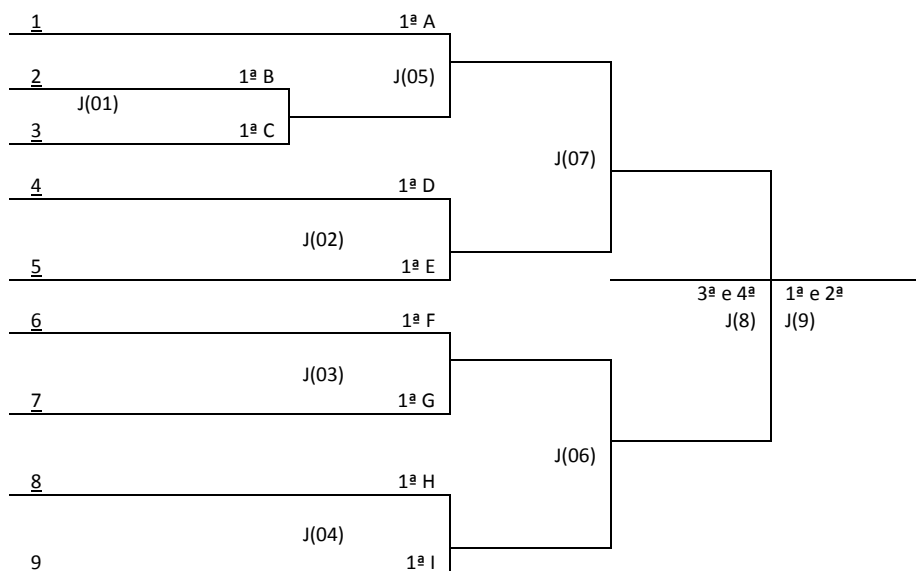

BOCHA MASCULINO

<i>CHAVE [A]</i>	<i>CHAVE [B]</i>	<i>CHAVE [C]</i>	<i>CHAVE [D]</i>
01. FLORIANÓPOLIS	04. SÃO LUDGERO	07. RIO DO SUL	10. TREZE DE MAIO
02. JOSÉ BOITEUX	05. JARAGUÁ DO SUL	08. CAMPO ALEGRE	11. CHAPECÓ
03. LEOBERTO LEAL	06. LAGUNA	09. CAMPO ERE	12. CAMBORIÚ
			13. BARRA VELHA

<i>CHAVE [E]</i>	<i>CHAVE [F]</i>	<i>CHAVE [G]</i>	<i>CHAVE [H]</i>
14. ASCURRA	18. FLOR DO SERTÃO	22. FAXINAL DOS GUEDES	26. CAPINZAL
15. GUARUJA DO SUL	19. CAMPOS NOVOS	23. CUNHA PORÃ	27. CAÇADOR
16. RIO DO CAMPO	20. IPIRA	24. LAURO MULLER	28. SEARA
17. VIDEIRA	21. POMERODE	25. SANTA CECÍLIA	29. IRINEÓPOLIS

<i>CHAVE [I]</i>
30. QUILOMBO
31. TROMBUDO CENTRAL
32. BRUSQUE
33. DESCANSO

FORMAÇÃO DE CHAVES – 2ª FASE