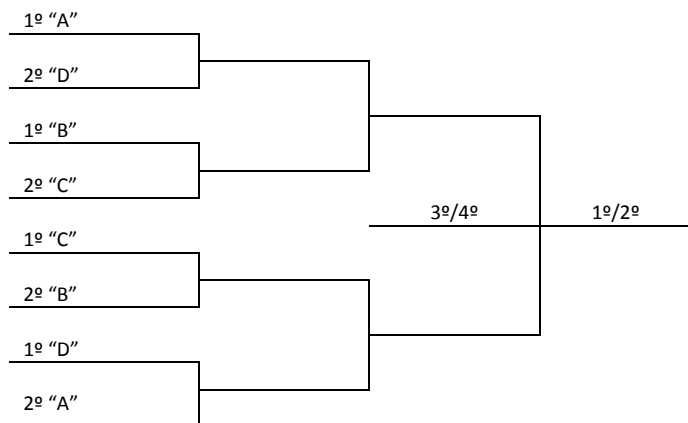

**PROGRAMAÇÃO VOLEIBOL
DIA 24/05/2018 – QUINTA-FEIRA**

GINÁSIO MUNICIPAL ARTENIR WERNER

Rua Princesa Isabel, 670 - Bairro Canoas

Jogo	Hora	Mod.	Sexo	Equipe [A]		Equipe [B]	Chave
1	8:30	VOLEI	F	IOMERE	X	POMERODE	A
2	9:30	VOLEI	F	JARAGUÁ DO SUL	X	PRESIDENTE GETÚLIO	B
3	10:30	VOLEI	M	SÃO BENTO DO SUL	X	IOMERE	A
4	11:30	VOLEI	M	JARAGUÁ DO SUL	X	PRESIDENTE GETÚLIO	C
13	14:30	VOLEI	F	BALNEÁRIO CAMBORIÚ	X	INDAIAL	C
14	15:30	VOLEI	F	BRUSQUE	X	FLORIANÓPOLIS	C
15	16:30	VOLEI	M	TREZE TILIAS	X	FLORIANÓPOLIS	B
16	17:30	VOLEI	M	CAMBORIÚ	X	PRESIDENTE GETÚLIO	C