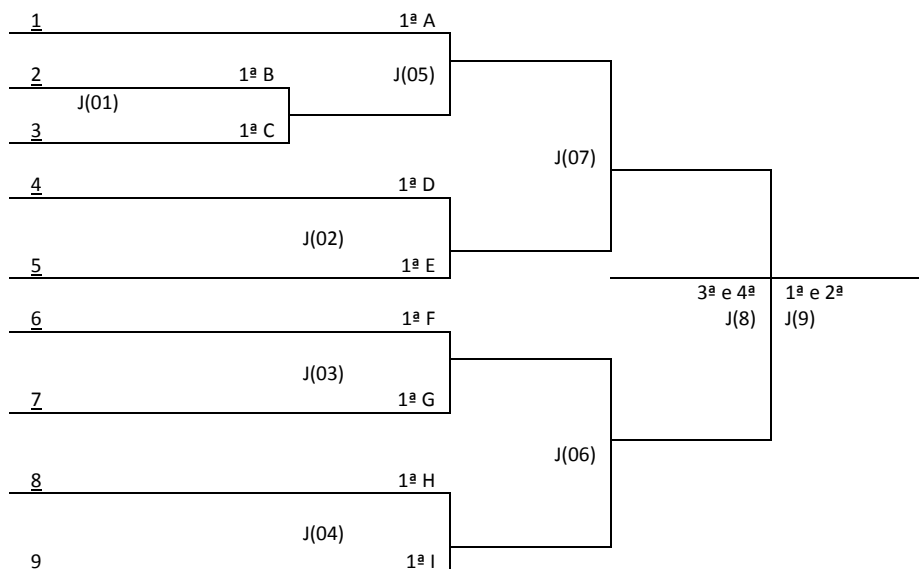

BOCHA FEMININO

<i>CHAVE [A]</i>	<i>CHAVE [B]</i>	<i>CHAVE [C]</i>	<i>CHAVE [D]</i>
01. RIO NEGRINHO	04. LAGES	07. RIO DO SUL	11. ORLEANS
02. JOINVILLE	05. MASSARANDUBA	08. ZORTÉA	12. MARAVILHA
03. CATANDUVAS	06. PRESIDENTE GETÚLIO	09. SEARA	13. TREZE DE MAIO
		10. SÃO JOSÉ	14. PRESIDENTE CASTELO

<i>CHAVE [E]</i>	<i>CHAVE [F]</i>	<i>CHAVE [G]</i>	<i>CHAVE [H]</i>
15. TIMBÓ	19. CANOINHAS	23. QUILOMBO	27. GUABIRUBA
16. BLUMENAU	20. VIDAL RAMOS	24. ITAPIRANGA	28. GUARACIABA
17. CAÇADOR	21. FAXINAL DOS GUEDES	25. BALNEÁRIO CAMBORIÚ	29. RIO DO OESTE
18. SÃO BERNARDINO	22. BRAÇO DO NORTE	26. SANTA CECÍLIA	30. SÃO CARLOS

<i>CHAVE [I]</i>
31. CHAPECÓ
32. TAIÓ
33. SALTO VELOSO
34. GUARUJÁ DO SUL

FORMAÇÃO DE CHAVES – 2ª FASE