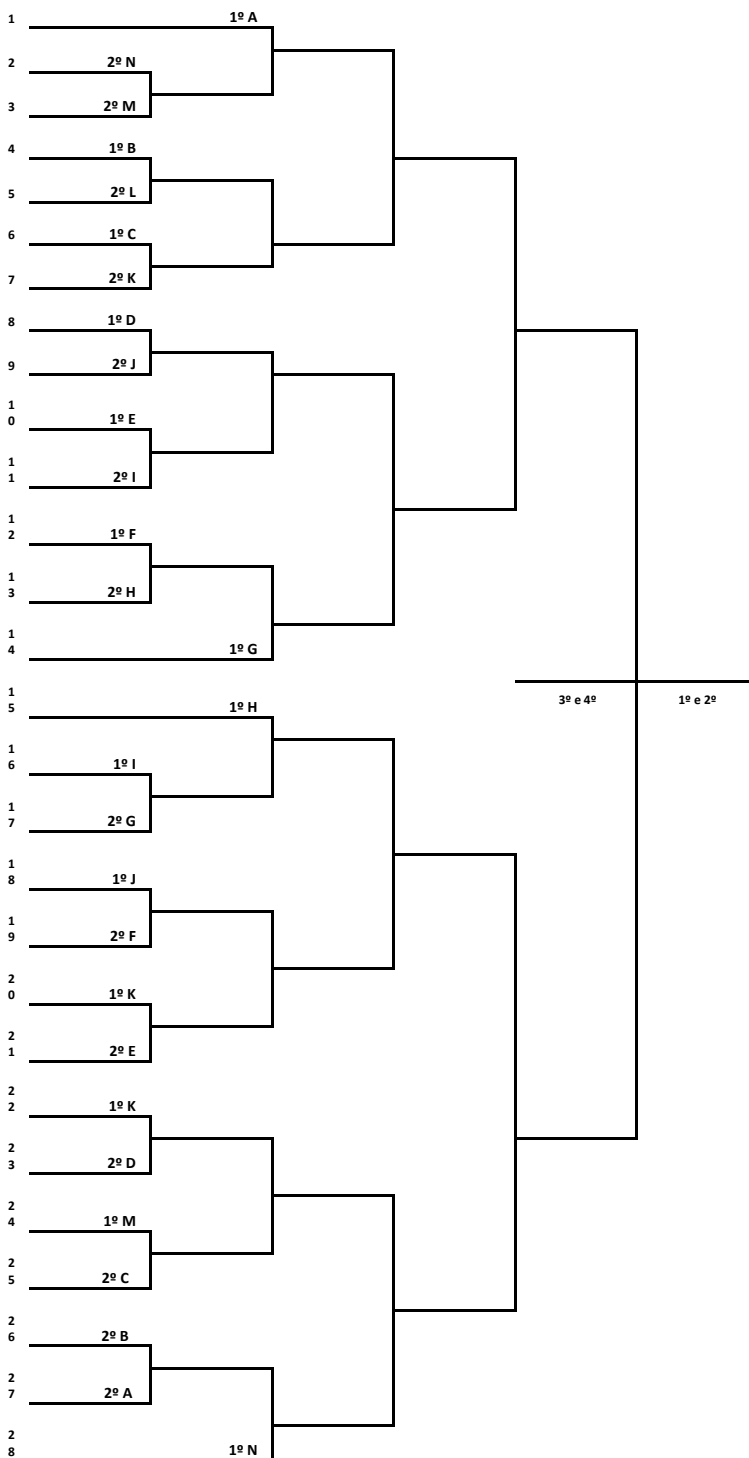

FORMAÇÃO DA SEGUNDA FASE -TRUCO MASCULINO

PROGRAMAÇÃO – TRUCO - 1ª RODADA

DIA 24/05/2018 – QUINTA FEIRA - MANHA

CENTRO DE EVENTOS HERMANN PURNHAGEN

Rua Wenceslau Borini, 2500

Bairro Canta Galo

Jogo	Hora	Sexo	Equipe [A]		Equipe [B]	Chave
1	09:00	M	CHAPECÓ	X	SÃO CRISTÓVÃO DO SUL	A
2	09:00	M	IBICARÉ	X	NAVEGANTES	B
3	09:00	M	PONTE ALTA DO NORTE	X	INDAIAL	C
4	09:00	M	CAMBORIÚ	X	PALMITOS	D
5	09:00	M	IPIRA	X	ITAPOÁ	D
6	09:00	M	.GUARAMIRIM	X	SÃO JOSÉ DO CEDRO	E
7	09:00	M	SÃO JOSÉ	X	ARROIO TRINTA	E
8	09:00	M	PINHEIRO PRETO	X	RIO DO CAMPO	F
9	09:00	M	ITAPIRANGA	X	ARVOREDO	F
10	09:00	M	GUARACIABA	X	SALTINHO	G
11	09:00	M	SÃO BENTO DO SUL	X	HERVAL DO OESTE	G
12	09:00	M	PONTE SERRADA	X	IPORÃ DO OESTE	H
13	09:00	M	RIO DO SUL	X	CRICIÚMA	H
14	09:00	M	ITÁ	X	ÁGUAS FRIAS	I
15	09:00	M	JOINVILLE	X	MACIEIRA	I
16	09:00	M	BENEDITO NOVO	X	WITMARSUM	J
17	09:00	M	ORLEANS	X	CONCÓRDIA	J
18	09:00	M	CELSO RAMOS	X	TRES BARRAS	K
19	09:00	M	CAIBÍ	X	SÃO LOURENÇO DO OESTE	K
20	09:00	M	NOVO HORIZONTE	X	ABELARDO LUZ	L
21	09:00	M	LEBON RÉGIS	X	JARAGUÁ DO SUL	L
22	09:00	M	IRINEOPOLIS	X	FORMOSA DO SUL	M
23	09:00	M	PRESIDENTE GETÚLIO	X	MAFRA	M
24	09:00	M	SUL BRASIL	X	ANTONIO CARLOS	N