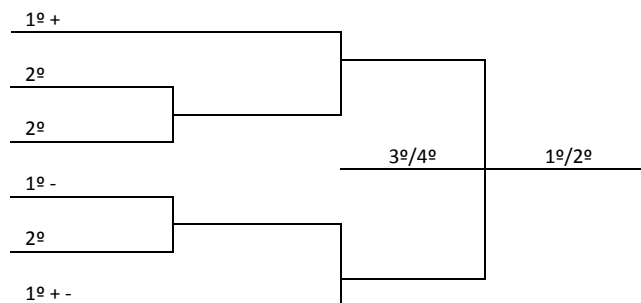

VOLEIBOL MASCULINO

GINÁSIO MUNICIPAL ARTENIR WERNER

Rua Princesa Isabel, 670 - Bairro Canoas

PERÍODO

24 a 27 de Maio – Quinta-feira a Domingo.

1	TREZE TÍLIAS	07ª ADR
2	IOMERE	09ª ADR
3	PRESIDENTE GETÚLIO	14ª ADR
4	POMERODE	15ª ADR
5	BRUSQUE	16ª ADR
6	CAMBORIÚ	17ª ADR
7	JARAGUÁ DO SUL	23ª ADR
8	SÃO BENTO DO SUL	24ª ADR
9	INDAIAL	34ª ADR
10	FLORIANÓPOLIS	G FPOLIS

CHAVE [A]	CHAVE [B]	CHAVE [C]
01. INDAIAL	04. TREZE TÍLIAS	07. CAMBORIÚ
02. SÃO BENTO DO SUL	05. POMERODE	08. PRESIDENTE GETÚLIO
03. IOMERE	06. FLORIANÓPOLIS	09. BRUSQUE
		10. JARAGUÁ DO SUL

2ª FASE – VOLEIBOL MASCULINO