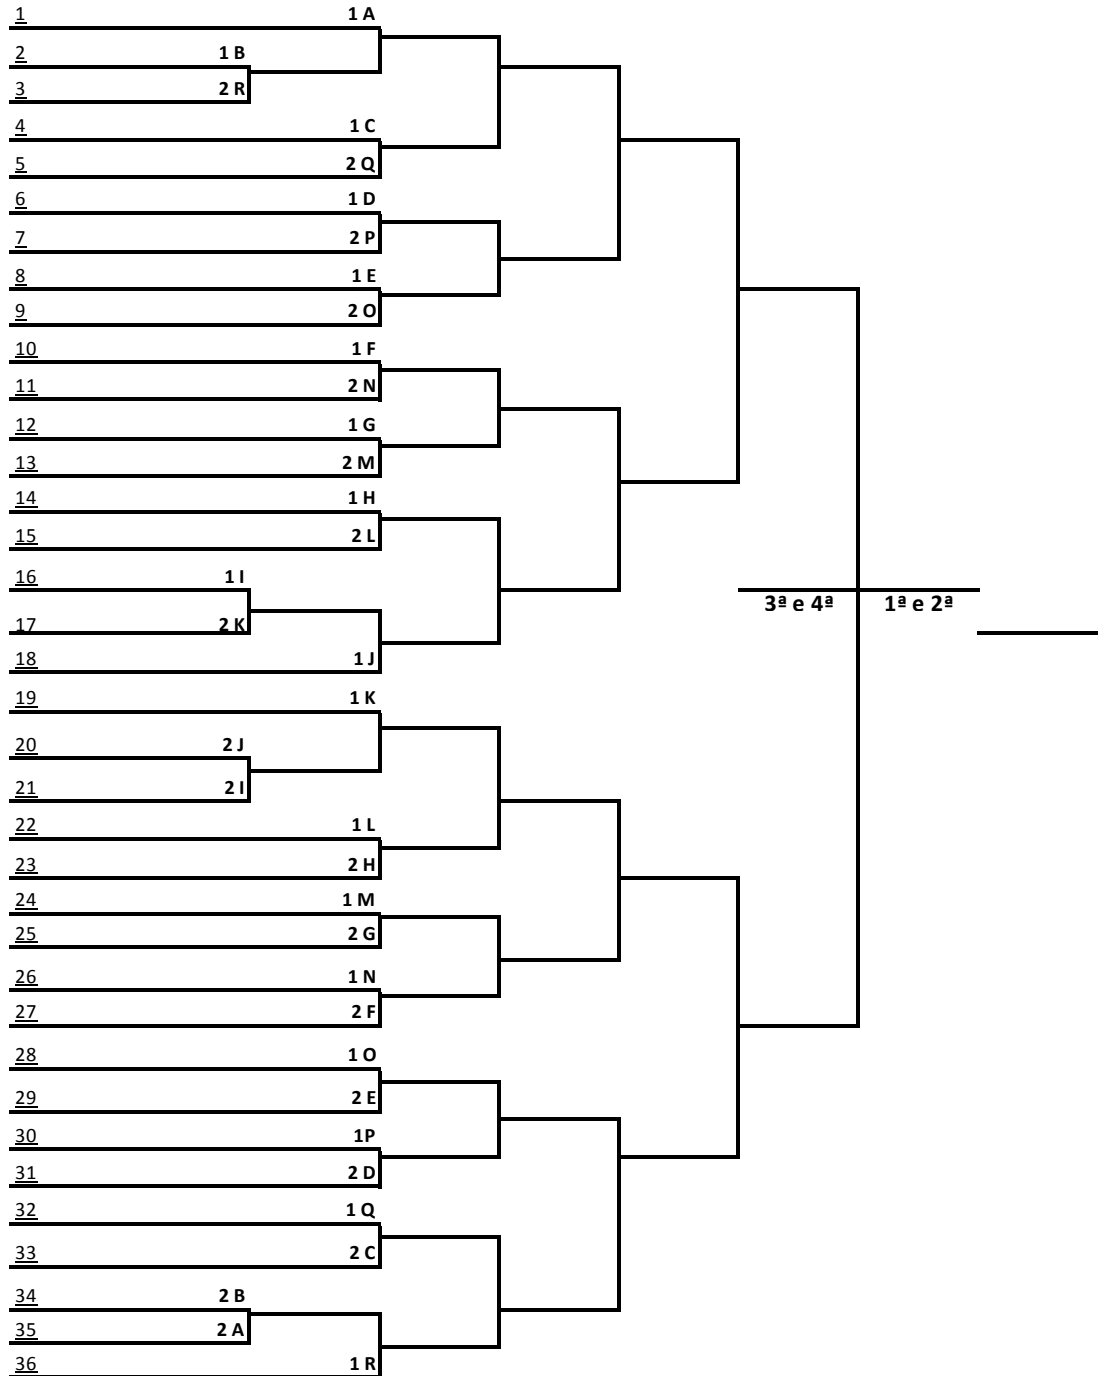

FORMAÇÃO DE CHAVES – 2ª FASE