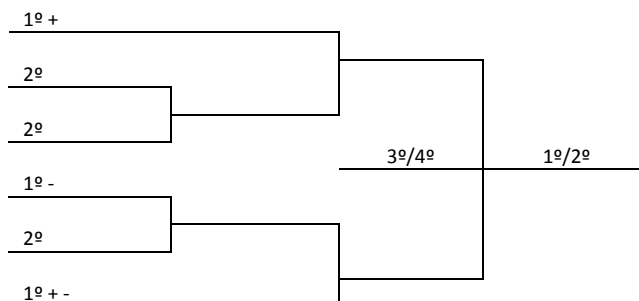

VOLEIBOL MASCULINO

GINÁSIO MUNICIPAL ARTENIR WERNER

Rua Princesa Isabel, 670 - Bairro Canoas

PERÍODO

24 a 27 de Maio – Quinta-feira a Domingo.

1	TREZE TÍLIAS	07ª ADR
2	IOMERE	09ª ADR
3	PRESIDENTE GETÚLIO	14ª ADR
4	POMERODE	15ª ADR
5	BRUSQUE	16ª ADR
6	CAMBORIÚ	17ª ADR
7	JARAGUÁ DO SUL	23ª ADR
8	SÃO BENTO DO SUL	24ª ADR
9	INDAIAL	34ª ADR
10	FLORIANÓPOLIS	G FPOLIS

CHAVE [A]	CHAVE [B]	CHAVE [C]
01. INDAIAL	04. TREZE TÍLIAS	07. CAMBORIÚ
02. ISÃO BENTO DO SUL	05. POMERODE	08. PRESIDENTE GETÚLIO
03. IOMERE	06. FLORIANÓPOLIS	09. BRUSQUE
		10. JARAGUÁ DO SUL

2ª FASE – VOLEIBOL MASCULINO