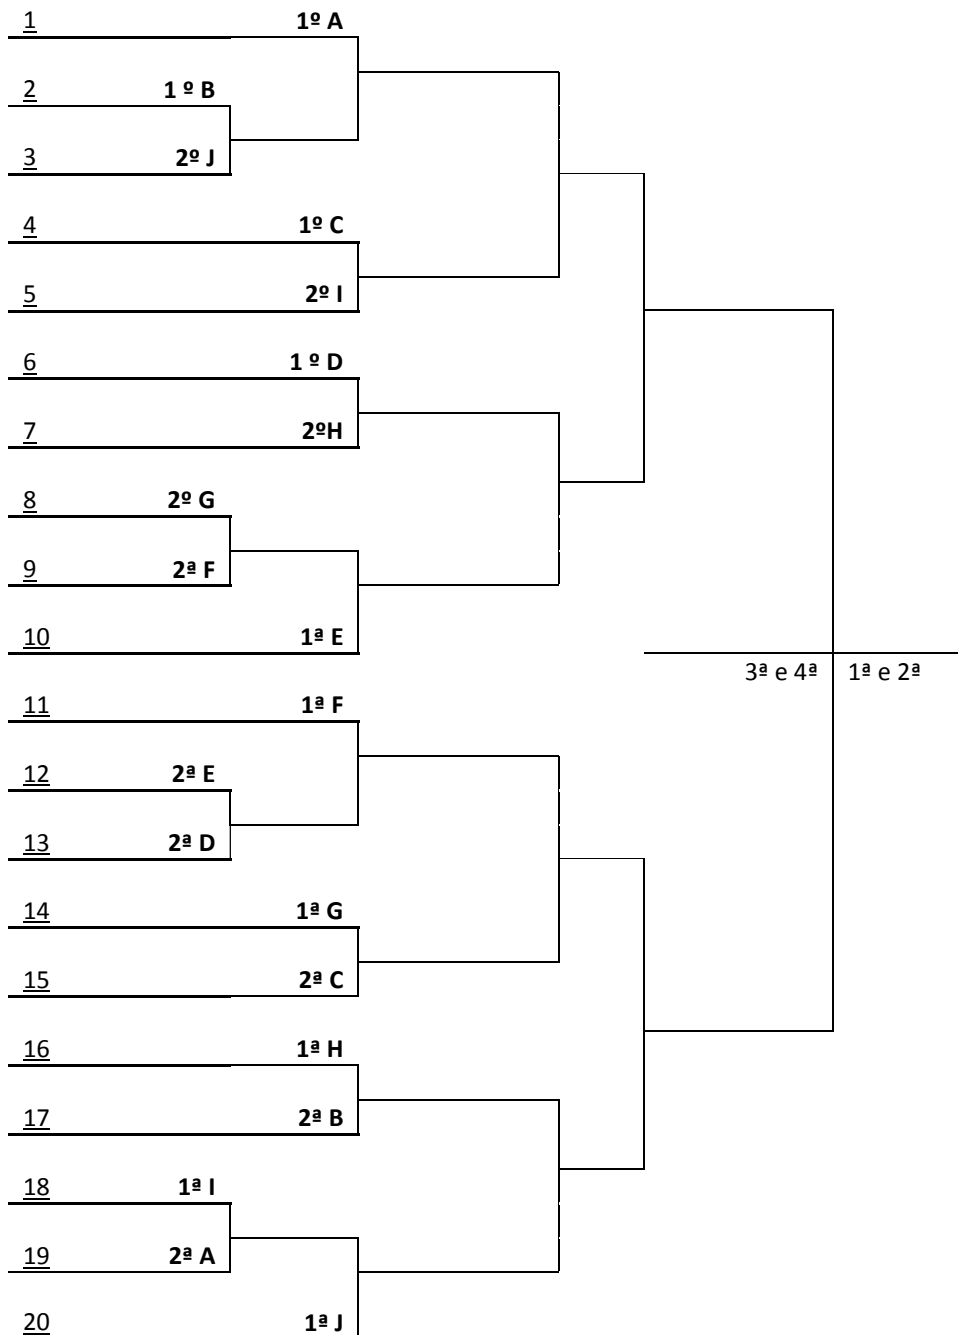

FORMAÇÃO DA SEGUNDA FASE - TRUCO FEMININO

PROGRAMAÇÃO – TRUCO FEMININO - 1ª RODADA

DIA 24/05/2018 – QUINTA FEIRA - MANHA

CENTRO DE EVENTOS HERMANN PURNHAGEN

Rua Wenceslau Borini, 2500

Bairro Santa Galo

Jogo	Hora	Sexo	Equipe [A]		Equipe [B]	Chave
25	09:00	F	ÁGUAS FRIAS	X	VARGEM	A
26	09:00	F	CONCÓRDIA	X	ITAPOÁ	B
27	09:00	F	RIQUEZA	X	INDAIAL	C
28	09:00	F	CELSO RAMOS	X	IPUAÇÚ	D
29	09:00	F	HERVAL DO OESTE	X	TREZE TÍLIAS	E
30	09:00	F	GRÃO PARÁ	X	VIDEIRA	F
31	09:00	F	CAÇADOR	X	ORLEANS	G
32	09:00	F	SANTA CECÍLIA	X	CAMPO ALEGRE	H
33	09:00	F	MAFRA	X	JARDINÓPOLIS	I
34	09:00	F	JARAGUÁ DO SUL	X	MASSARANDUBA	I
35	09:00	F	UNIÃO DO OESTE	X	TRES BARRAS	J
36	09:00	F	PRESIDENTE GETÚLIO	X	CURITIBANOS	J