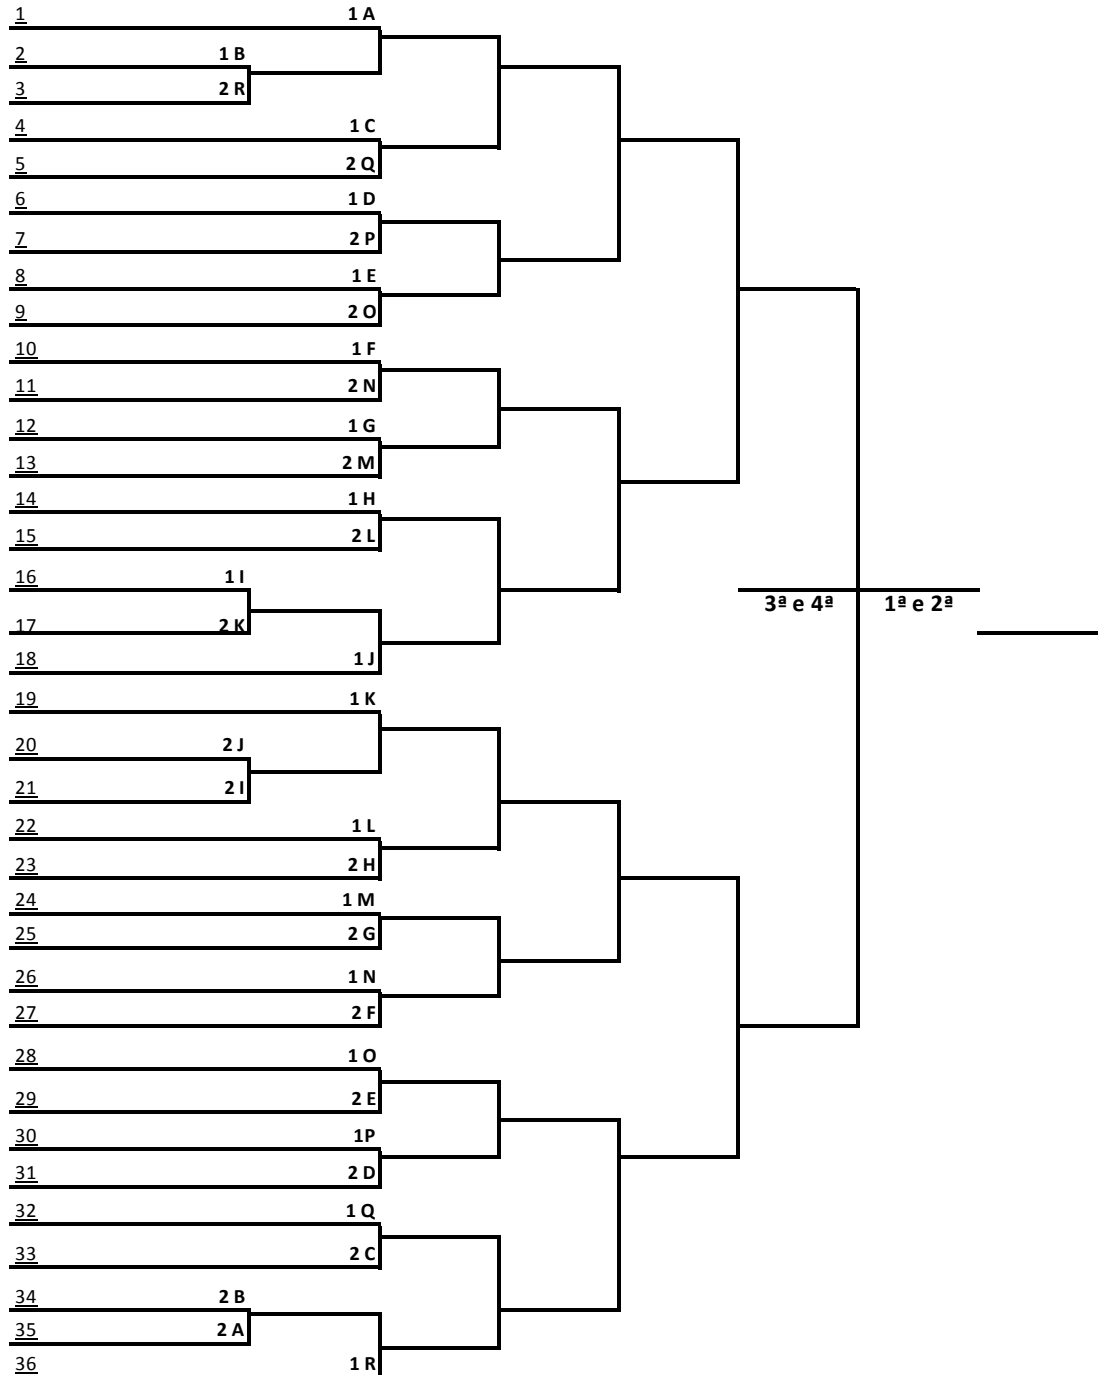

FORMAÇÃO DE CHAVES – 2ª FASE