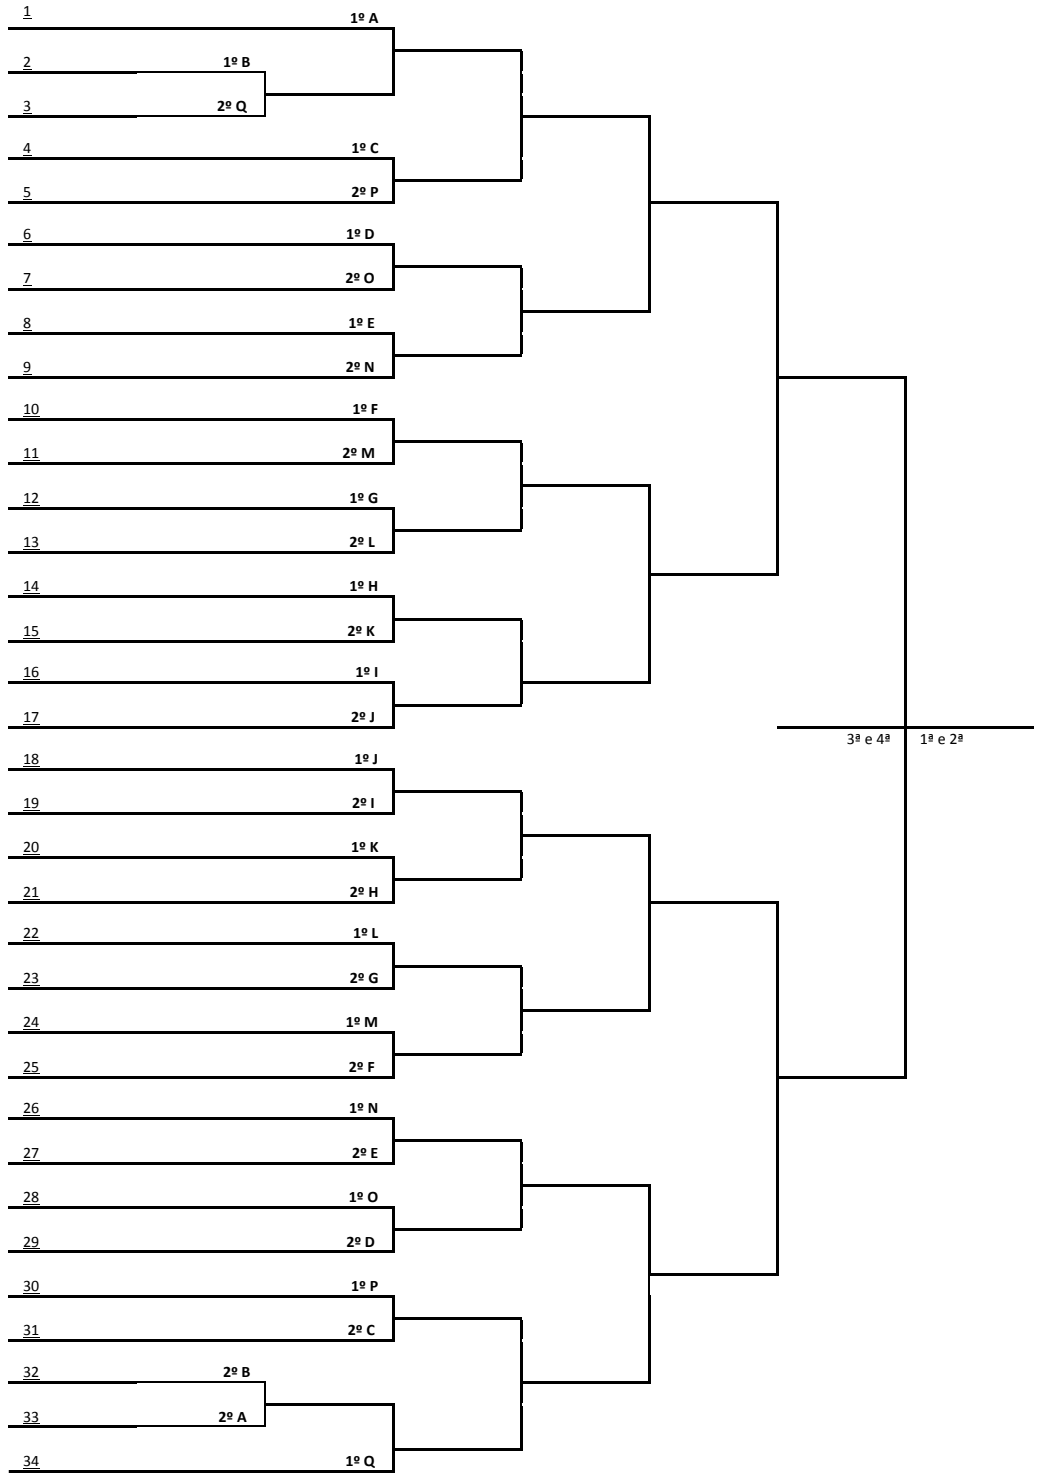

FORMAÇÃO DA SEGUNDA FASE - DOMINÓ FEMININO

DOMINÓ

PROGRAMAÇÃO – DOMINÓ - 1ª RODADA DIA 24/05/2018 – QUINTA FEIRA

LOCAL: CENTRO DE EVENTOS HERMANN PURNHAGEN
RUA VENCESLAU BORINI, 2500 – BAIRRO CANTA GALO

JOGO	HORA	SEXO	EQUIPE [A]		EQUIPE [B]	CHAVE
1	09:00	M	INDAIAL	X	CORUPÁ	A
2		M	SCHROEDER	X	GUATAMBÚ	B
3		M	SAO MIGUEL DO OESTE	X	SÃO CARLOS	C
4		M	VARGEM	X	PONTE ALTA DO NORTE	D
5		M	SÃO LOURENÇO DO OESTE	X	ITAPOÁ	E
6		M	CANOINHAS	X	GASPAR	F
7		M	BARRA VELHA	X	QUILOMBO	G
8		M	PRESIDENTE NEREU	X	ANITA GARIBALDI	G
9		M	UNIÃO DO OESTE	X	RIO DO SUL 2	H
10		M	SALTO VELOSO	X	ITAPEMA	H
11		M	CAPIVARI DE BAIXO	X	TRES BARRAS	I
12		M	CAÇADOR	X	SUL BRASIL	I
13		M	GUARUJA DO SUL	X	SALETE	J
14		M	ÁGUAS DO CHAPECÓ	X	RIO DO OESTE	J
15		M	BOM RETIRO	X	ORLEANS	K
16		M	ITAPIRANGA	X	TIMBÓ	K
17		M	CURITIBANOS	X	LEOBERTO LEAL	L
18		M	CAPINZAL	X	CANELINHA	L
19		M	SÃO JOSÉ	X	CAMPO ALEGRE	M
20		M	LAURO MULLER	X	LONTRAS	M
21		M	LUIZ ALVES	X	LEBON RÉGIS	N
22		M	MODELO	X	VIDEIRA	N
23		M	RIO NEGRINHO	X	TREZE DE MAIO	O
24		M	SÃO JOAO BATISTA	X	DESCANSO	O
25		M	PORTO BELO	X	PIRATUBA	P
26		M	POUSO REDONDO	X	SEARA	P
27		M	NOVA ERECHIM	X	PALMA SOLA	Q
28		M	LAGES	X	SÃO BERNARDINO	Q
29		M	LAGUNA	X	ANTÔNIO CARLOS	R
30		M	CONCÓRDIA	X	SÃO LUDGERO	R

Continua...