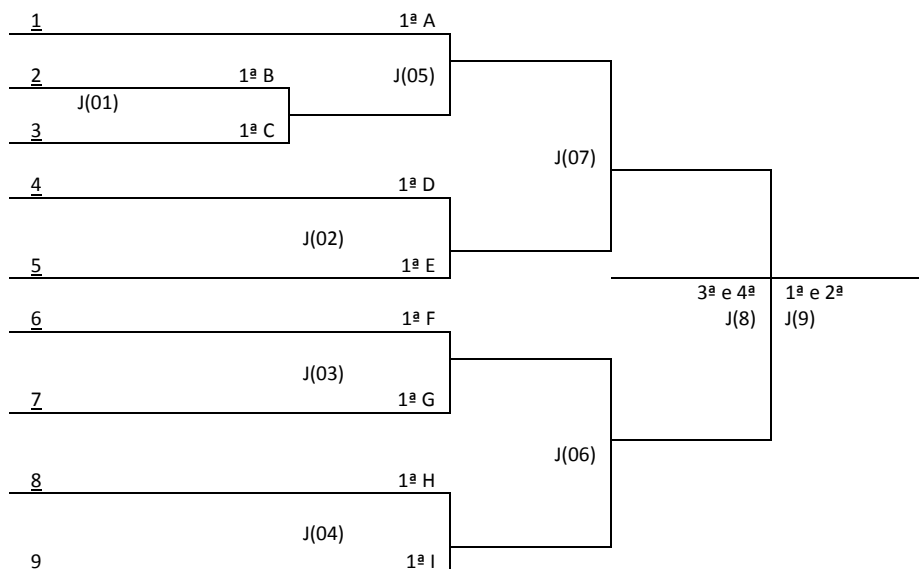

BOCHA FEMININO

<i>CHAVE [A]</i>	<i>CHAVE [B]</i>	<i>CHAVE [C]</i>	<i>CHAVE [D]</i>
01. RIO NEGRINHO	04. LAGES	07. RIO DO SUL	11. ORLEANS
02. JOINVILLE	05. MASSARANDUBA	08. ZORTÉA	12. MARAVILHA
03. CATANDUVAS	06. PRESIDENTE GETÚLIO	09. SEARA	13. TREZE DE MAIO
		10. SÃO JOSÉ	14. PRESIDENTE CASTELO

<i>CHAVE [E]</i>	<i>CHAVE [F]</i>	<i>CHAVE [G]</i>	<i>CHAVE [H]</i>
15. TIMBÓ	19. CANOINHAS	23. QUILOMBO	27. GUABIRUBA
16. BLUMENAU	20. VIDAL RAMOS	24. ITAPIRANGA	28. GUARACIABA
17. CAÇADOR	21. FAXINAL DOS GUEDES	25. BALNEÁRIO CAMBORIÚ	29. RIO DO OESTE
18. SÃO BERNARDINO	22. BRAÇO DO NORTE	26. SANTA CECÍLIA	30. SÃO CARLOS

<i>CHAVE [I]</i>
31. CHAPECÓ
32. TAIÓ
33. SALTO VELOSO
34. GUARUJÁ DO SUL

FORMAÇÃO DE CHAVES – 2ª FASE