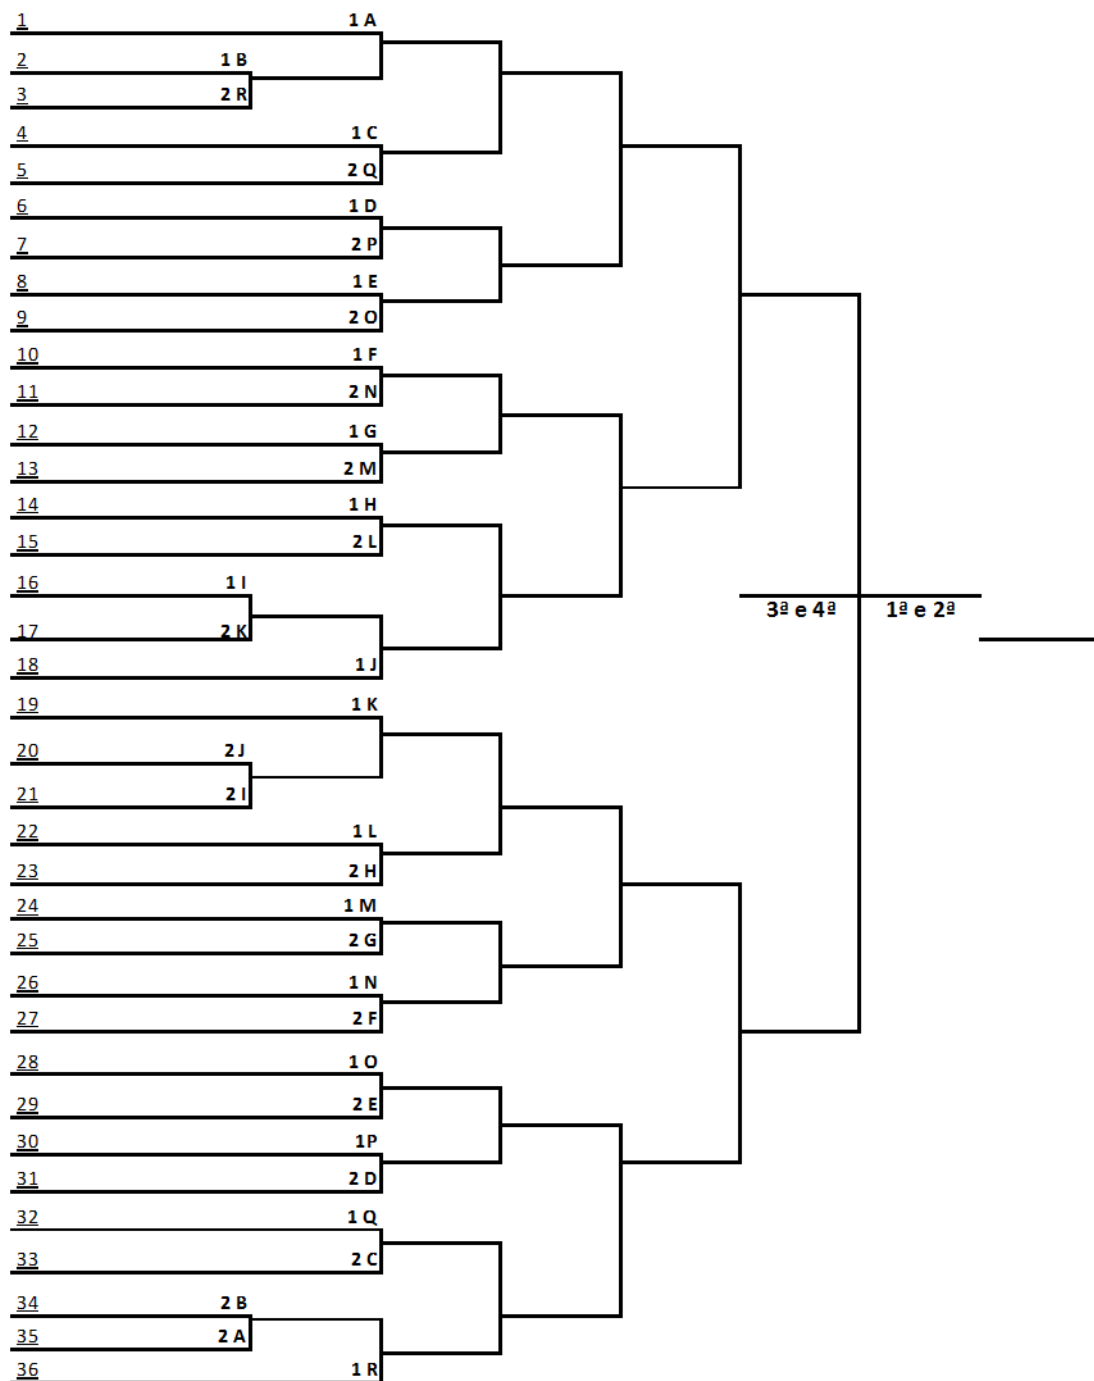

FORMAÇÃO DE CHAVES – 2ª FASE

CANASTRA FEMININO

PROGRAMAÇÃO PARA O DIA 24/05/2018 – QUINTA FEIRA

CENTRO DE EVENTOS HERMANN PURNHAGEN

Rua Wenceslau Borini, 2500

Bairro Canta Galo

Jogo	Hora	Sexo	Equipe [A]		Equipe [B]	Chave
1	09:00	F	ALFREDO WAGNER	X	IPIRA	A
2		F	SANTA TEREZINHA	X	RIO DO SUL 2	B
3		F	DFAXINAL DOS GUEDES	X	VARGEM	C
4		F	IRINEÓPOLIS	X	ITAPIRANGA	C
5		F	PRESIDENTE GETÚLIO	X	UNIÃO DO OESTE	D
6		F	CRICIÚMA	X	NOVA ERECHIM	D
7		F	SÃO BENTO DO SUL	X	GUARUJÁ DO SUL	E
8		F	CAIBÍ	X	ERVAL VELHO	E
9		F	SANTA CECÍLIA	X	CUNHATAÍ	F
10		F	BOM RETIRO	X	PINHALZINHO	F
11		F	ROMELÂNDIA	X	CURITIBANOS	G
12		F	IRATÍ	X	BOM JARDIM DA SERRA	G
13		F	PORTO BELO	X	LEBON RÉGIS	H
14		F	HERVAL D'OESTE	X	BENEDITO NOVO	H
15		F	SÃO JOSÉ DO CEDRO	X	MAFRA	I
16		F	ITAPOÁ	X	ARVOREDO	I
17		F	PIRATUBA	X	ITAJAÍ	J
18		F	RIO DO SUL 1	X	NOVO HORIZONTE	J
19		F	LAGUNA	X	CANELINHA	K
20		F	AGRONÔMICA	X	IMBUIA	K
21		F	CAÇADOR	X	CORUPÁ	L
22		F	BIGUAÇU	X	PONTE SERRADA	L
23		F	BLUMENAU	X	GARUVA	M
24		F	NOVA TRENTO	X	RIO DO CAMPO	N
25		F	LINDÓIA DO SUL	X	ANITA GARIBALDI	N
26		F	GUARAMIRIM	X	TRÊS BARRAS	O
27		F	GUARACIABA	X	SÃO LUDGERO	O
28		F	TIMBÓ	X	VIDEIRA	P
29		F	SÃO LOURENÇO DO OESTE	X	WITTMARSUM	P
30		F	PEDRAS GRANDES	X	ORLEANS	Q
31		F	POMERODE	X	TROMBUDO CENTRAL	Q
32		F	IOMERÊ	X	CAPIVARI DE BAIXO	R