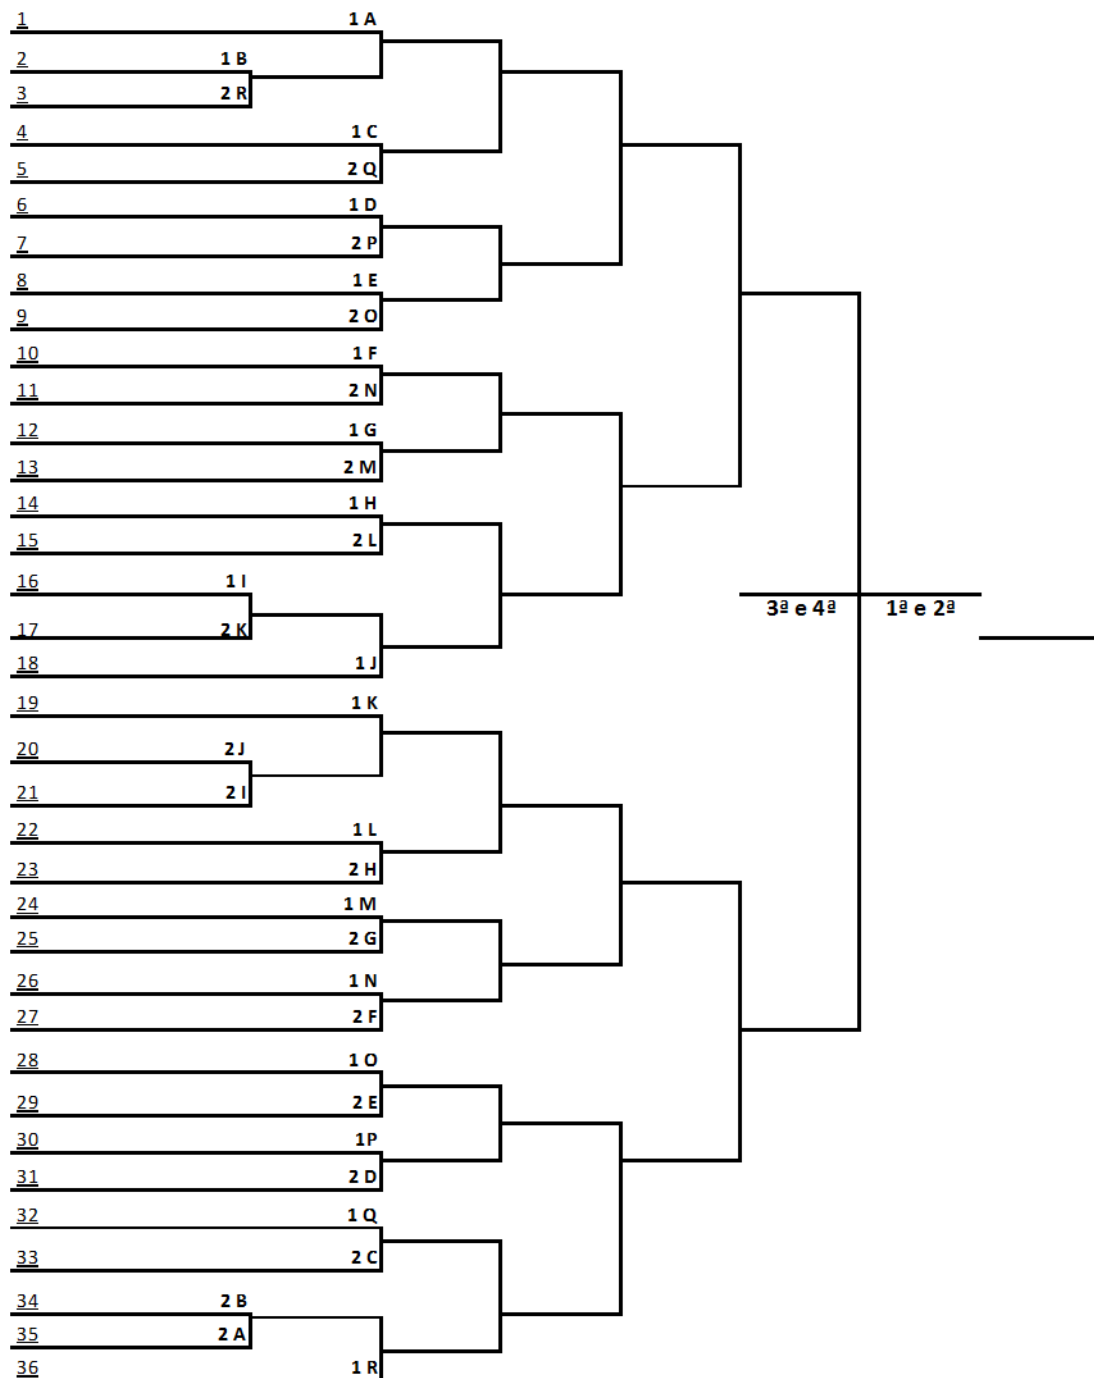

FORMAÇÃO DA 2ª FASE - DOMINÓ MASCULINO