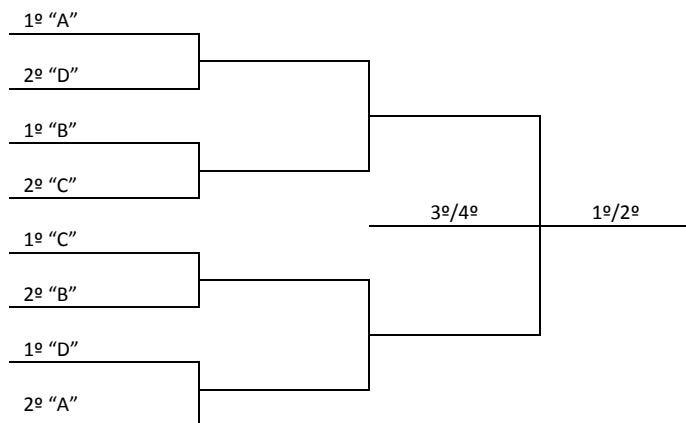

**PROGRAMAÇÃO VOLEIBOL
DIA 24/05/2018 – QUINTA-FEIRA**

GINÁSIO MUNICIPAL ARTENIR WERNER

Rua Princesa Isabel, 670 - Bairro Canoas

Jogo	Hora	Mod.	Sexo	Equipe [A]		Equipe [B]	Chave
1	8:30	VOLEI	F	IOMERE	X	POMERODE	A
2	9:30	VOLEI	F	JARAGUÁ DO SUL	X	PRESIDENTE GETÚLIO	B
3	10:30	VOLEI	M	SÃO BENTO DO SUL	X	IOMERE	A
4	11:30	VOLEI	M	JARAGUÁ DO SUL	X	PRESIDENTE GETÚLIO	C
13	14:30	VOLEI	F	BALNEÁRIO CAMBORIÚ	X	INDAIAL	C
14	15:30	VOLEI	F	BRUSQUE	X	FLORIANÓPOLIS	C
15	16:30	VOLEI	M	TREZE TILIAS	X	POMERODE	B
16	17:30	VOLEI	M	CAMBORIÚ	X	PRESIDENTE GETÚLIO	C