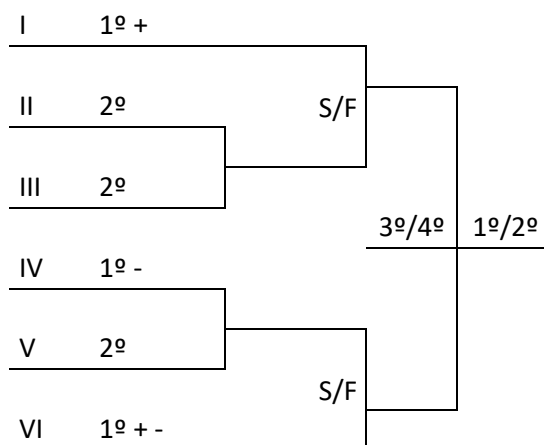

FORMAÇÃO DA CHAVE PARA 2ª FASE

PROGRAMAÇÃO – 21/07/2018 – SÁBADO

FUTEBOL			Estádio da AGAFI Rodovia SC - 120				
Jogo	Naípe	Hora	Município [A]	X	Município [B]	Chave	
16	F	14:00		X		ELIM	
17	F	15:15		X		ELIM	

PROGRAMAÇÃO – 22/07/2018 – DOMINGO

FUTEBOL			Estádio da AGAFI Rodovia SC - 120				
Jogo	Naípe	Hora	Município [A]	X	Município [B]	Chave	
18	F	14:00		X		S/F	
19	F	15:15		X		S/F	

PROGRAMAÇÃO – 23/07/2018 – SEGUNDA-FEIRA

FUTEBOL			Estádio da AGAFI Rodovia SC - 120				
Jogo	Naípe	Hora	Município [A]	X	Município [B]	Chave	
20	F	14:00		X		3º/4º	
21	F	15:15		X		1º/2º