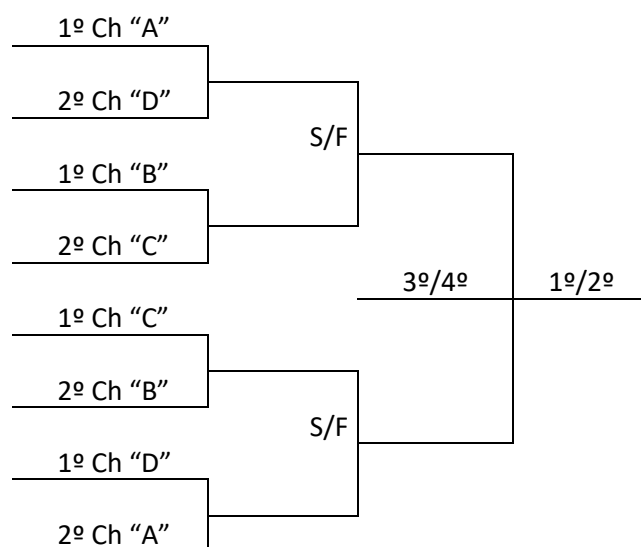

FORMAÇÃO DA CHAVE PARA 2ª FASE

PROGRAMAÇÃO – 25/07/2018 – QUARTA-FEIRA

FUTEBOL			Estádio Municipal Vilmar Ortigari Rua: Altamir Crippa, 380 – Bairro São Francisco				
Jogo	Naipe	Hora	Município [A]	X	Município [B]	Chave	
25	M	14:00		X		ELIM	
26	M	15:15		X		ELIM	
27	M	16:30		X		ELIM	
28	M	17:45		X		ELIM	

PROGRAMAÇÃO – 26/07/2018 – QUINTA-FEIRA

FUTEBOL			Estádio Municipal Vilmar Ortigari Rua: Altamir Crippa, 380 – Bairro São Francisco				
Jogo	Naipe	Hora	Município [A]	X	Município [B]	Chave	
29	M	14:00		X		S/F	
30	M	15:15		X		S/F	

PROGRAMAÇÃO – 27/07/2018 – SEXTA-FEIRA

FUTEBOL			Estádio Municipal Vilmar Ortigari Rua: Altamir Crippa, 380 – Bairro São Francisco				
Jogo	Naipe	Hora	Município [A]	X	Município [B]	Chave	
31	M	14:00		X		3º/4º	
32	M	15:15		X		1º/2º