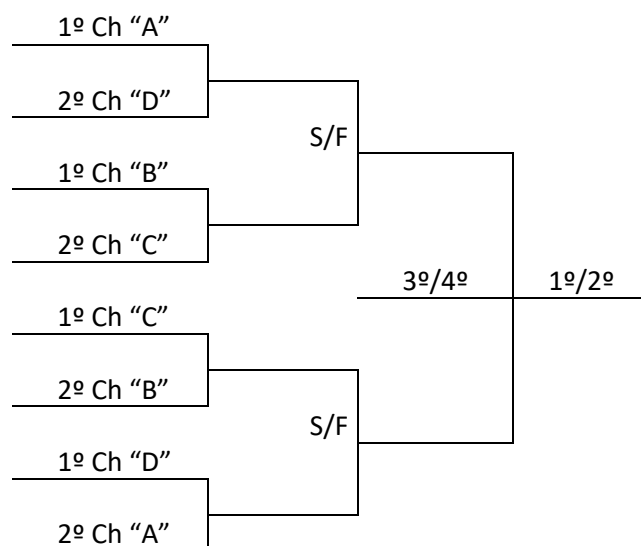

PROGRAMAÇÃO - 25/07/2018 – QUARTA-FEIRA

FUTSAL			Ginásio de Esportes EEB Casimiro de Abreu Rua: Luiz Dacol, 93 – Bairro São José				
Jogo	Naípe	Hora	Município [A]	X	Município [B]	Chave	
17	M	10:00	CONCÓRDIA	X	IPORÃ DO OESTE	A	
18	M	11:15	PIRATUBA	X	CAMPOS NOVOS	A	
19	M	13:30	PINHALZINHO	X	BLUMENAU	C	
20	M	14:45	JOINVILLE	X	TUBARÃO	C	
21	M	16:00	QUILOMBO	X	LAGES	B	
22	M	17:15	ITAJAÍ	X	RIO DO SUL	B	
23	M	18:30	CRICIÚMA	X	LAURO MÜLLER	D	
24	M	19:45	CURITIBANOS	X	RODEIO	D	

FORMAÇÃO DA CHAVE PARA 2ª FASE

PROGRAMAÇÃO - 26/07/2018 – QUINTA-FEIRA

FUTSAL			Ginásio de Esportes EEB Casimiro de Abreu Rua: Luiz Dacol, 93 – Bairro São José				
Jogo	Naípe	Hora	Município [A]	X	Município [B]	Chave	
25	M	15:30		X		ELIM	
26	M	16:45		X		ELIM	
27	M	18:00		X		ELIM	
28	M	19:15		X		ELIM