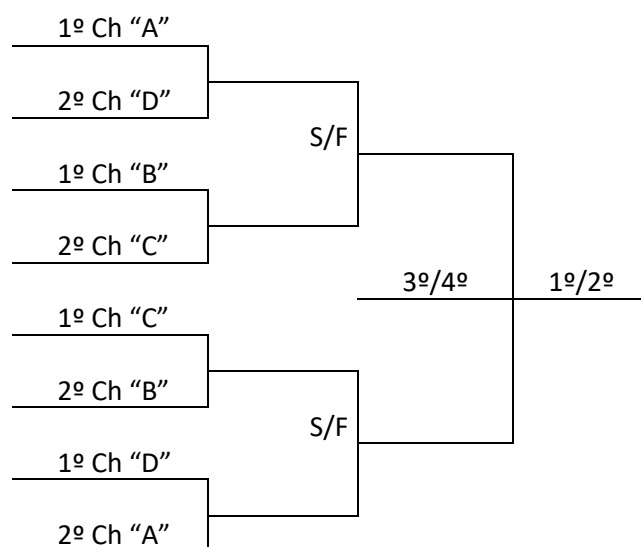

FORMAÇÃO DA CHAVE PARA 2ª FASE

PROGRAMAÇÃO - 24/07/2018 – TERÇA-FEIRA

HANDEBOL			Ginásio de Esportes Abdy Docol – NM Tereza Lemos Preto Rua: Avelino Fontana, 450 - Centro				
Jogo	Naipes	Hora	Município [A]		X	Município [B]	Chave
25	M	14:00			X		ELIM
26	M	15:15			X		ELIM
27	M	16:30			X		ELIM
28	M	17:45			X		ELIM

PROGRAMAÇÃO - 25/07/2018 – QUARTA-FEIRA

HANDEBOL			Ginásio de Esportes Abdy Docol – NM Tereza Lemos Preto Rua: Avelino Fontana, 450 – Centro				
Jogo	Naipes	Hora	Município [A]		X	Município [B]	Chave
29	M	14:00			X		S/F
30	M	15:15			X		S/F

PROGRAMAÇÃO - 26/07/2018 – QUINTA-FEIRA

HANDEBOL			Ginásio de Esportes Abdy Docol – NM Tereza Lemos Preto Rua: Avelino Fontana, 450 – Centro				
Jogo	Naipes	Hora	Município [A]		X	Município [B]	Chave
31	M	14:00			X		3º/4º
32	M	15:15			X		1º/2º