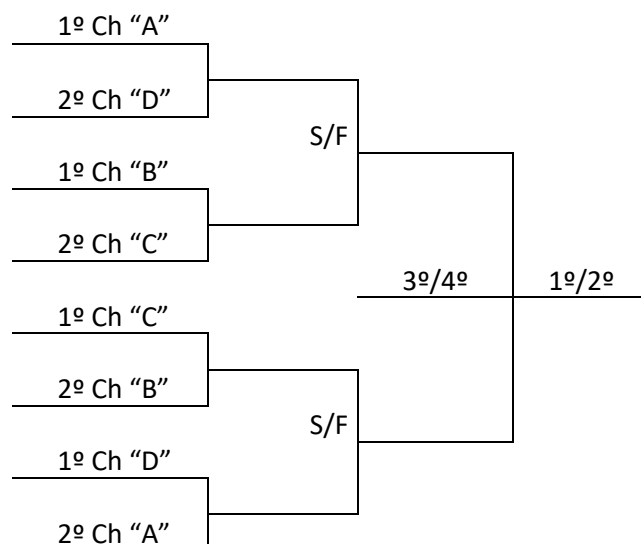

Programação - 20/07/2018 – SEXTA-FEIRA

FUTSAL			Ginásio de Esportes EEB Casimiro de Abreu Rua: Luiz Dacol, 93 – Bairro São José				
Jogo	Naipes	Hora	Município [A]	X	Município [B]	Chave	
9	F	9:00	CONCÓRDIA	X	LAGES	C	
10	F	10:15	SOMBRIÓ	X	BRUSQUE	B	
11	F	11:30	IPORÃ DO OESTE	X	CRICIÚMA	B	
12	F	14:00	LEBON RÉGIS	X	BLUMENAU	C	
13	F	15:15	JOINVILLE	X	ÇAÇADOR	D	
14	F	16:30	PASSOS MAIA	X	BALNEÁRIO CAMBORIÚ	D	
15	F	17:45	SÃO JOSÉ	X	NOVA ERECHIM	A	
16	F	19:00	RIO DO SUL	X	CHAPECÓ	A	

PROGRAMAÇÃO – 21/07/2018 – SÁBADO

FUTSAL			Ginásio de Esportes EEB Casimiro de Abreu Rua: Luiz Dacol, 93 – Bairro São José				
Jogo	Naipes	Hora	Município [A]	X	Município [B]	Chave	
17	F	9:00	BLUMENAU	X	CONCÓRDIA	C	
18	F	10:15	ÇAÇADOR	X	PASSOS MAIA	D	
19	F	11:30	BALNEÁRIO CAMBORIÚ	X	JOINVILLE	D	
20	F	14:00	NOVA ERECHIM	X	RIO DO SUL	A	
21	F	15:15	CHAPECÓ	X	SÃO JOSÉ	A	
22	F	16:30	LAGES	X	LEBON RÉGIS	C	
23	F	17:45	CRICIÚMA	X	SOMBRIÓ	B	
24	F	19:00	BRUSQUE	X	IPORÃ DO OESTE	B	

FORMAÇÃO DA CHAVE PARA 2ª FASE