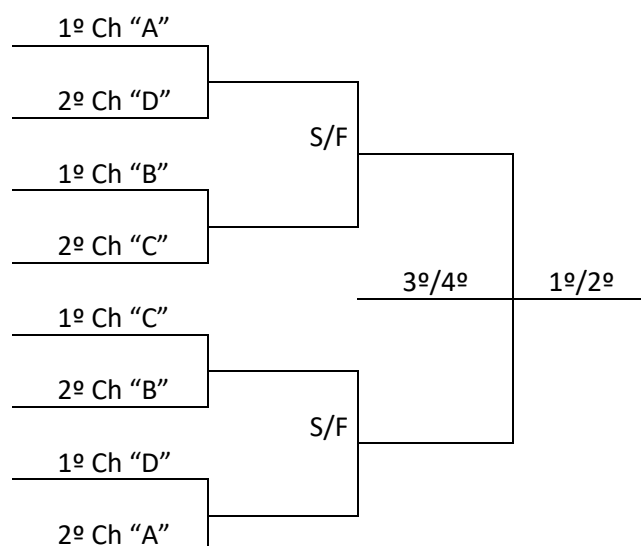

FORMAÇÃO DA CHAVE PARA 2ª FASE

PROGRAMAÇÃO - 24/07/2018 - TERÇA-FEIRA

BASQUETEBOL			Ginásio de Esportes Colégio Maria Imaculada Rua: Madre Iva Poupon, 69 – Bairro Nossa Senhora Aparecida				
Jogo	Naipes	Hora	Município [A]		X	Município [B]	Chave
22	M	14:00			X		ELIM
23	M	15:30			X		ELIM
24	M	17:00			X		ELIM
25	M	18:30			X		ELIM

PROGRAMAÇÃO - 25/07/2018 – QUARTA-FEIRA

BASQUETEBOL			Ginásio de Esportes Colégio Maria Imaculada Rua: Madre Iva Poupon, 69 – Bairro Nossa Senhora Aparecida				
Jogo	Naipes	Hora	Município [A]		X	Município [B]	Chave
26	M	14:00			X		S/F
27	M	15:30			X		S/F

PROGRAMAÇÃO - 25/07/2018 – QUARTA-FEIRA

BASQUETEBOL			Ginásio de Esportes Colégio Maria Imaculada Rua: Madre Iva Poupon, 69 – Bairro Nossa Senhora Aparecida				
Jogo	Naipes	Hora	Município [A]		X	Município [B]	Chave
28	M	14:00			X		3º/4º
28	M	15:30			X		1º/2º