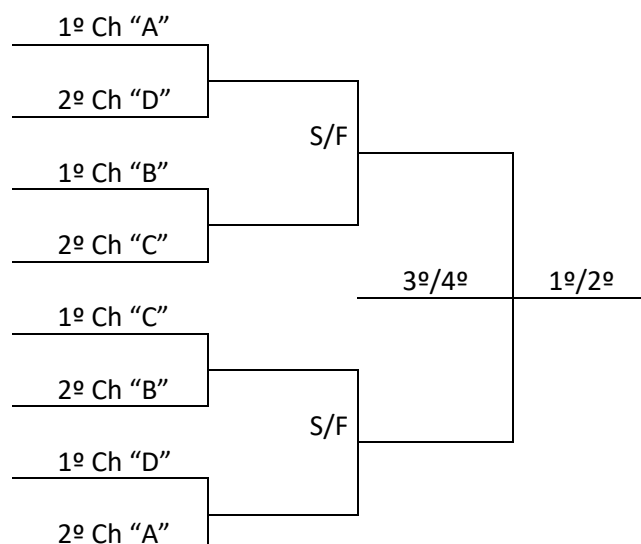

PROGRAMAÇÃO - 19/07/2018 – QUINTA-FEIRA

HANDEBOL			Ginásio de Esportes Abdy Docol – NM Tereza Lemos Preto Rua: Avelino Fontana, 450 - Centro				
Jogo	Naipes	Hora	Município [A]	X	Município [B]	Chave	
11	F	14:00	CHAPECÓ	X	RIO NEGRINHO	D	
12	F	15:15	ITAJAÍ	X	CONCÓRDIA	D	
13	F	16:30	BLUMENAU	X	JOINVILLE	C	
14	F	17:45	BALNEÁRIO CAMBORIÚ	X	SÃO JOSÉ	B	
15	F	19:00	CRICIÚMA	X	CAÇADOR	A	

FORMAÇÃO DA CHAVE PARA 2ª FASE

PROGRAMAÇÃO - 20/07/2018 – SEXTA-FEIRA

HANDEBOL			Ginásio de Esportes Abdy Docol – NM Tereza Lemos Preto Rua: Avelino Fontana, 450 - Centro				
Jogo	Naipes	Hora	Município [A]	X	Município [B]	Chave	
16	F	14:00		X		ELIM	
17	F	15:15		X		ELIM	
18	F	16:30		X		ELIM	
19	F	17:45		X		ELIM