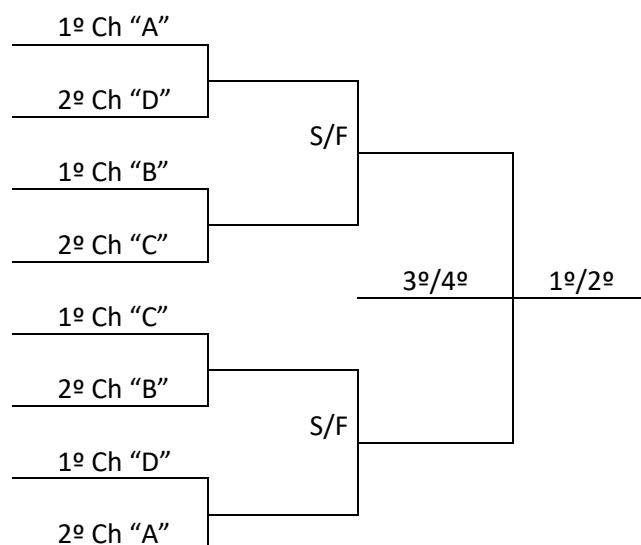

FORMAÇÃO DA CHAVE PARA 2ª FASE

PROGRAMAÇÃO - 22/07/2018 – DOMINGO

FUTSAL			Ginásio de Esportes EEB Casimiro de Abreu Rua: Luiz Dacol, 93 – Bairro São José				
Jogo	Naipes	Hora	Município [A]	X	Município [B]	Chave	
25	F	14:00		X		ELIM	
26	F	15:15		X		ELIM	
27	F	16:30		X		ELIM	
28	F	17:45		X		ELIM	

PROGRAMAÇÃO - 23/07/2018 – SEGUNDA FEIRA

FUTSAL			Ginásio de Esportes EEB Casimiro de Abreu Rua: Luiz Dacol, 93 – Bairro São José				
Jogo	Naipes	Hora	Município [A]	X	Município [B]	Chave	
29	F	13:30		X		S/F	
30	F	14:45		X		S/F	

PROGRAMAÇÃO - 24/07/2018 – TERÇA FEIRA

FUTSAL			Ginásio de Esportes EEB Casimiro de Abreu Rua: Luiz Dacol, 93 – Bairro São José				
Jogo	Naipes	Hora	Município [A]	X	Município [B]	Chave	
31	F	13:30		X		3º/4º	
32	F	14:45		X		1º/2º