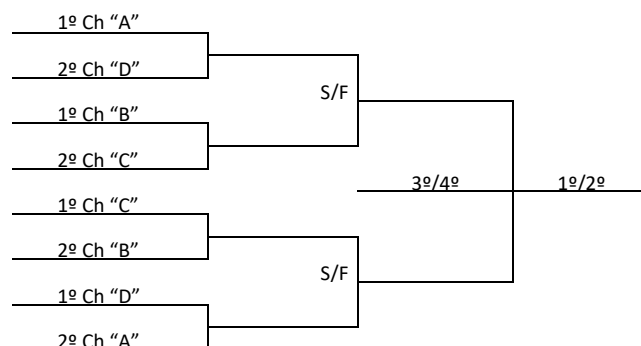

FUTEBOL			Estádio Municipal Vilmar Ortigari Rua: Altamir Crippa, 380 – Bairro São Francisco				
Jogo	Naipes	Hora	Município [A]	X	Município [B]	Chave	
19	M	9:00	XAXIM	X	BRUSQUE	B	
20	M	10:15	PALHOÇA	X	CHAPECÓ	B	
21	M	14:00	CONCÓRDIA	X	CAÇADOR	D	
22	M	15:15	LAGES	X	SÃO JOSÉ	D	
23	M	16:30	SÃO BENTO DO SUL	X	CRICIÚMA	A	
24	M	17:45	CURITIBANOS	X	JARAGUÁ DO SUL	A	

FORMAÇÃO DA CHAVE PARA 2ª FASE

PROGRAMAÇÃO – 25/07/2018 – QUARTA FEIRA

FUTEBOL			Estádio Municipal Vilmar Ortigari Rua: Altamir Crippa, 380 – Bairro São Francisco				
Jogo	Naipes	Hora	Município [A]	X	Município [B]	Chave	
25	M	14:00		X		ELIM	
26	M	15:15		X		ELIM	
27	M	16:30		X		ELIM	
28	M	17:45		X		ELIM	

PROGRAMAÇÃO – 26/07/2018 – QUINTA FEIRA

FUTEBOL			Estádio Municipal Vilmar Ortigari Rua: Altamir Crippa, 380 – Bairro São Francisco				
Jogo	Naipes	Hora	Município [A]	X	Município [B]	Chave	
29	M	14:00		X		S/F	
30	M	15:15		X		S/F	

PROGRAMAÇÃO – 27/07/2018 – SEXTA FEIRA

FUTEBOL			Estádio Municipal Vilmar Ortigari Rua: Altamir Crippa, 380 – Bairro São Francisco				
Jogo	Naipes	Hora	Município [A]	X	Município [B]	Chave	
31	M	14:00		X		3º/4º	
32	M	15:15		X		1º/2º