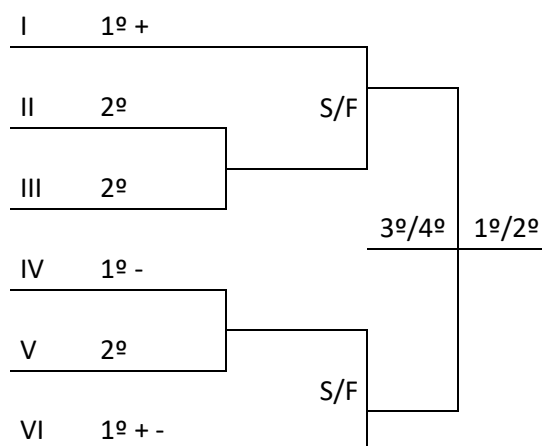

PROGRAMAÇÃO – 19/07/2018 – QUINTA FEIRA

FUTEBOL			Estádio da AGAFI Rodovia SC - 120				
Jogo	Naipes	Hora	Município [A]	X	Município [B]	Chave	
6	F	13:00	JOINVILLE	X	ITAJAÍ	A	
7	F	14:15	FLORIANÓPOLIS	X	CRICIÚMA	A	
8	F	15:30	RIO DO SUL	X	CONCÓRDIA	C	

FUTEBOL			Estádio Municipal São Cristóvão do Sul Rua: Generoso Paes de Farias, 193 – Bairro Integração				
Jogo	Naipes	Hora	Município [A]	X	Município [B]	Chave	
9	F	14:00	SUL BRASIL	X	LAGES	B	
10	F	15:15	CAMBORIÚ	X	CHAPECÓ	B	

PROGRAMAÇÃO – 20/07/2018 – SEXTA FEIRA

FUTEBOL			Estádio da AGAFI Rodovia SC - 120				
Jogo	Naipes	Hora	Município [A]	X	Município [B]	Chave	
11	F	14:00	CRICIÚMA	X	JOINVILLE	A	
12	F	15:15	CHAPECÓ	X	SUL BRASIL	B	

FUTEBOL			Estádio Municipal São Cristóvão do Sul Rua: Generoso Paes de Farias, 193 – Bairro Integração				
Jogo	Naipes	Hora	Município [A]	X	Município [B]	Chave	
13	F	13:00	LAGES	X	CAMBORIÚ	B	
14	F	14:15	ÁGUAS DE CHAPECÓ	X	RIO DO SUL	C	
15	F	15:30	ITAJAÍ	X	FLORIANÓPOLIS	A	

FORMAÇÃO DA CHAVE PARA 2ª FASE