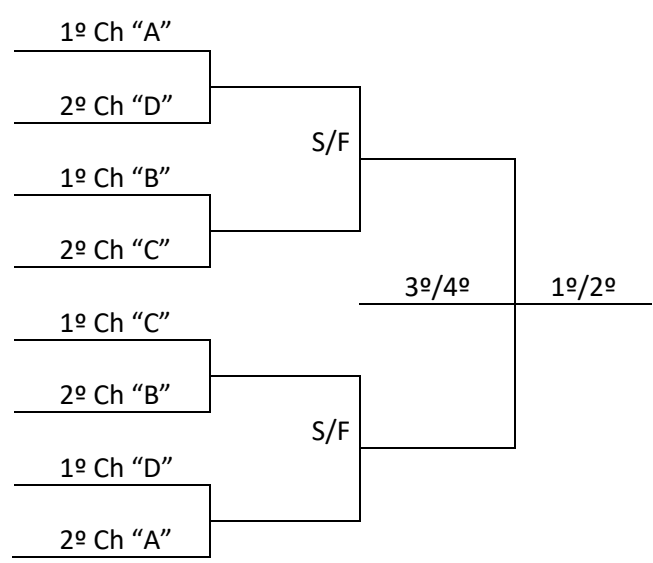

FORMAÇÃO DA CHAVE PARA 2ª FASE

PROGRAMAÇÃO - 26/07/2018 – QUINTA FEIRA

FUTSAL			Ginásio de Esportes EEB Casimiro de Abreu Rua: Luiz Dacol, 93 – Bairro São José				
Jogo	Naipe	Hora	Município [A]		X	Município [B]	Chave
25	M	15:30			X		ELIM
26	M	16:45			X		ELIM
27	M	18:00			X		ELIM
28	M	19:15			X		ELIM

PROGRAMAÇÃO - 27/07/2018 – SEXTA FEIRA

FUTSAL			Ginásio de Esportes EEB Casimiro de Abreu Rua: Luiz Dacol, 93 – Bairro São José				
Jogo	Naipe	Hora	Município [A]		X	Município [B]	Chave
29	M	15:00			X		S/F
30	M	16:15			X		S/F

PROGRAMAÇÃO - 28/07/2018 – SÁBADO

FUTSAL			Ginásio de Esportes EEB Casimiro de Abreu Rua: Luiz Dacol, 93 – Bairro São José				
Jogo	Naipe	Hora	Município [A]		X	Município [B]	Chave
31	M	10:00			X		3º/4º
32	M	11:15			X		1º/2º