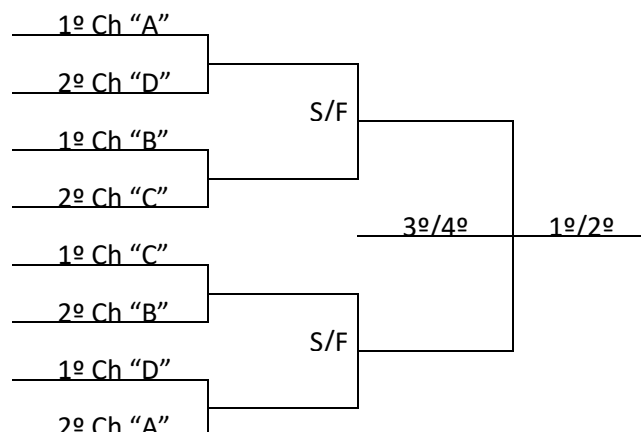

VOLEIBOL			Ginásio de Esportes da UNC Rua: Dr. Leoberto Leal, 1904 – Bairro Universitário Waldemar Ortigari				
Jogo	Naipes	Hora	Município [A]	X	Município [B]	Chave	
21	M	13:30	TAIÓ	X	JARAGUÁ DO SUL	A	
22	M	15:00	BALNEÁRIO CAMBORIÚ	X	MARAVILHA	C	
23	M	16:30	SOMBRIO	X	VARGEM BONITA	D	
24	M	18:00	JOINVILLE	X	FRAIBURGO	B	

FORMAÇÃO DA CHAVE PARA 2ª FASE

PROGRAMAÇÃO - 24/07/2018 – TERÇA FEIRA

VOLEIBOL			Ginásio de Esportes EEB Santa Teresinha Rua: Frei Rogério, 96 – Centro				
Jogo	Naipes	Hora	Município [A]	X	Município [B]	Chave	
25	M	13:30		X		ELIM	
26	M	15:00		X		ELIM	
27	M	16:30		X		ELIM	
28	M	18:00		X		ELIM	

PROGRAMAÇÃO - 25/07/2018 – QUARTA FEIRA

VOLEIBOL			Ginásio de Esportes EEB Santa Teresinha Rua: Frei Rogério, 96 - Centro				
Jogo	Naipes	Hora	Município [A]	X	Município [B]	Chave	
29	M	13:30		X		S/F	
30	M	15:00		X		S/F	

PROGRAMAÇÃO - 26/07/2018 – QUINTA FEIRA

VOLEIBOL			Ginásio de Esportes EEB Santa Teresinha Rua: Frei Rogério, 96 - Centro				
Jogo	Naipes	Hora	Município [A]	X	Município [B]	Chave	
31	M	13:30		X		3º/4º	
32	M	15:00		X		1º/2º