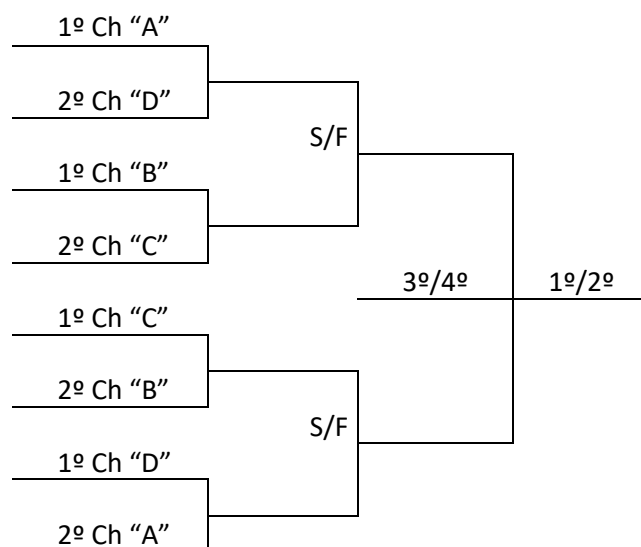

FORMAÇÃO DA CHAVE PARA 2ª FASE

PROGRAMAÇÃO - 20/07/2018 – SEXTA FEIRA

VOLEIBOL			Ginásio de Esportes EEB Santa Teresinha Rua: Frei Rogério, 96 – Centro				
Jogo	Naipes	Hora	Município [A]		X	Município [B]	Chave
19	F	13:30			X		ELIM
20	F	15:00			X		ELIM
21	F	16:30			X		ELIM
22	F	18:00			X		ELIM

PROGRAMAÇÃO – 21/07/2018 – SÁBADO

VOLEIBOL			Ginásio de Esportes EEB Santa Teresinha Rua: Frei Rogério, 96 - Centro				
Jogo	Naipes	Hora	Município [A]		X	Município [B]	Chave
23	F	13:30			X		S/F
24	F	15:00			X		S/F

PROGRAMAÇÃO - 22/07/2018 – DOMINGO

VOLEIBOL			Ginásio de Esportes EEB Santa Teresinha Rua: Frei Rogério, 96 - Centro				
Jogo	Naipes	Hora	Município [A]		X	Município [B]	Chave
25	F	13:30			X		3º/4º
26	F	15:00			X		1º/2º