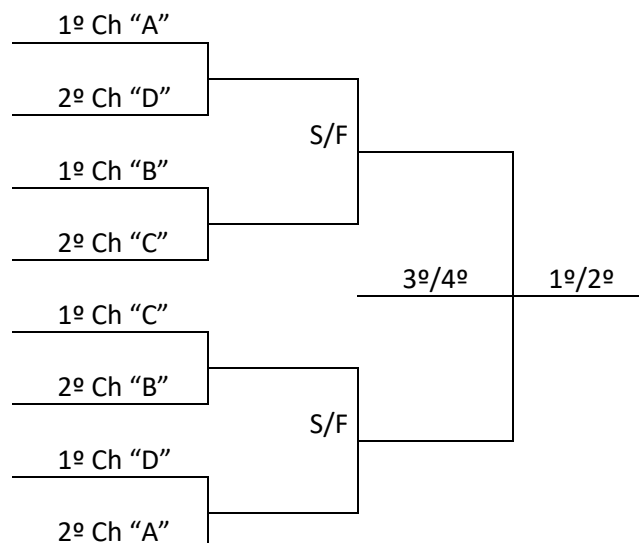

FORMAÇÃO DA CHAVE PARA 2ª FASE

PROGRAMAÇÃO - 20/07/2018 – SEXTA FEIRA

HANDEBOL			Ginásio de Esportes Abdy Docol – NM Tereza Lemos Preto Rua: Avelino Fontana, 450 - Centro				
Jogo	Naipes	Hora	Município [A]		X	Município [B]	Chave
16	F	14:00			X		ELIM
17	F	15:15			X		ELIM
18	F	16:30			X		ELIM
19	F	17:45			X		ELIM

PROGRAMAÇÃO - 21/07/2018 – SÁBADO

HANDEBOL			Ginásio de Esportes Abdy Docol – NM Tereza Lemos Preto Rua: Avelino Fontana, 450 - Centro				
Jogo	Naipes	Hora	Município [A]		X	Município [B]	Chave
20	F	14:00			X		S/F
21	F	15:15			X		S/F

PROGRAMAÇÃO - 22/07/2018 – DOMINGO

HANDEBOL			Ginásio de Esportes Abdy Docol – NM Tereza Lemos Preto Rua: Avelino Fontana, 450 - Centro				
Jogo	Naipes	Hora	Município [A]		X	Município [B]	Chave
22	F	14:00			X		3º/4º
23	F	15:15			X		1º/2º