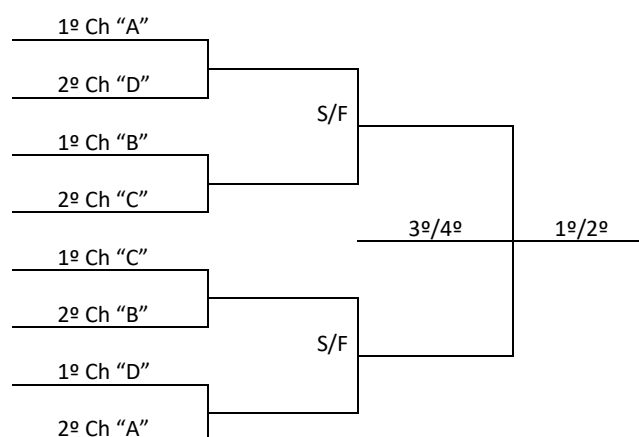

HANDEBOL			Ginásio de Esportes Abdy Docol – NM Tereza Lemos Preto Rua: Avelino Fontana, 450 - Centro				
Jogo	Naipes	Hora	Município [A]	X	Município [B]	Chave	
21	M	14:00	SAUDADES	X	BALNEÁRIO CAMBORIÚ	A	
22	M	15:15	SÃO JOSÉ	X	CHAPECÓ	A	
23	M	16:30	LUZERNA	X	SÃO JOSÉ DO CEDRO	B	
24	M	17:45	CRICIÚMA	X	CAÇADOR	B	

FORMAÇÃO DA CHAVE PARA 2ª FASE

PROGRAMAÇÃO - 24/07/2018 – TERÇA FEIRA

HANDEBOL			Ginásio de Esportes Abdy Docol – NM Tereza Lemos Preto Rua: Avelino Fontana, 450 - Centro				
Jogo	Naipes	Hora	Município [A]	X	Município [B]	Chave	
25	M	14:00		X		ELIM	
26	M	15:15		X		ELIM	
27	M	16:30		X		ELIM	
28	M	17:45		X		ELIM	

PROGRAMAÇÃO - 25/07/2018 – QUARTA FEIRA

HANDEBOL			Ginásio de Esportes Abdy Docol – NM Tereza Lemos Preto Rua: Avelino Fontana, 450 – Centro				
Jogo	Naipes	Hora	Município [A]	X	Município [B]	Chave	
29	M	14:00		X		S/F	
30	M	15:15		X		S/F	

PROGRAMAÇÃO - 26/07/2018 – QUINTA FEIRA

HANDEBOL			Ginásio de Esportes Abdy Docol – NM Tereza Lemos Preto Rua: Avelino Fontana, 450 – Centro				
Jogo	Naipes	Hora	Município [A]	X	Município [B]	Chave	
31	M	14:00		X		3º/4º	
32	M	15:15		X		1º/2º