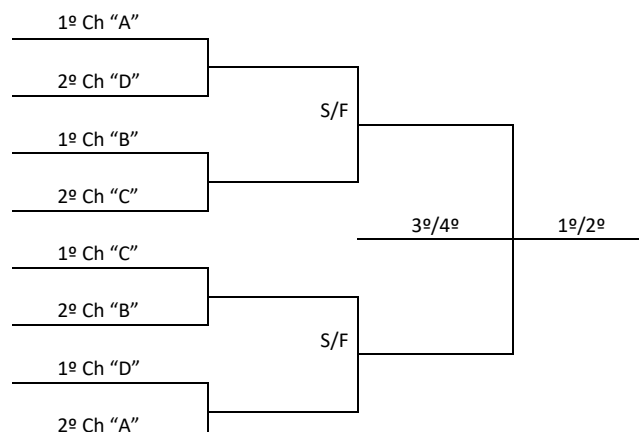

FORMAÇÃO DA CHAVE PARA 2ª FASE

PROGRAMAÇÃO - 24/07/2018 – TERÇA FEIRA

BASQUETEBOL			Ginásio de Esportes Colégio Maria Imaculada Rua: Madre Iva Poupon, 69 – Bairro Nossa Senhora Aparecida				
Jogo	Naipes	Hora	Município [A]		X	Município [B]	Chave
22	M	14:00			X		ELIM
23	M	15:30			X		ELIM
24	M	17:00			X		ELIM
25	M	18:30			X		ELIM

PROGRAMAÇÃO - 25/07/2018 – QUARTA FEIRA

BASQUETEBOL			Ginásio de Esportes Colégio Maria Imaculada Rua: Madre Iva Poupon, 69 – Bairro Nossa Senhora Aparecida				
Jogo	Naipes	Hora	Município [A]		X	Município [B]	Chave
26	M	14:00			X		S/F
27	M	15:30			X		S/F

PROGRAMAÇÃO - 26/07/2018 – QUINTA FEIRA

BASQUETEBOL			Ginásio de Esportes Colégio Maria Imaculada Rua: Madre Iva Poupon, 69 – Bairro Nossa Senhora Aparecida				
Jogo	Naipes	Hora	Município [A]		X	Município [B]	Chave
28	M	14:00			X		3º/4º
28	M	15:30			X		1º/2º