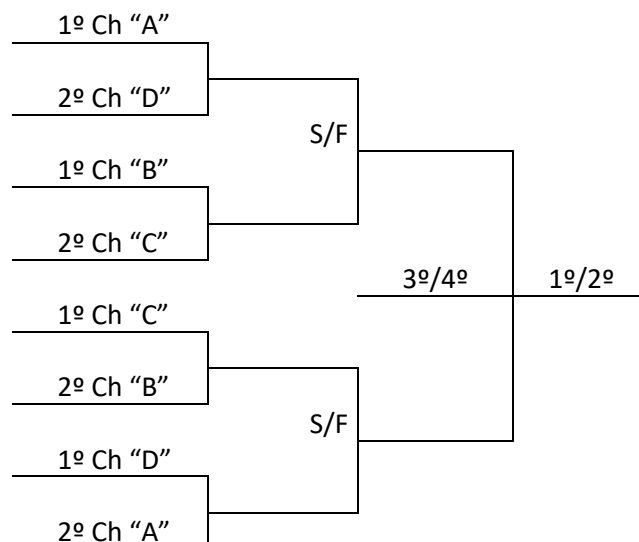

PROGRAMAÇÃO - 20/07/2018 – SEXTA FEIRA

FUTSAL			Ginásio de Esportes EEB Casimiro de Abreu Rua: Luiz Dacol, 93 – Bairro São José				
Jogo	Naipes	Hora	Município [A]	X	Município [B]	Chave	
9	F	9:00	CONCÓRDIA	X	LAGES	C	
10	F	10:15	SOMBRIO	X	BRUSQUE	B	
11	F	11:30	IPORÃ DO OESTE	X	CRICIÚMA	B	
12	F	14:00	LEBON RÉGIS	X	BLUMENAU	C	
13	F	15:15	JOINVILLE	X	CAÇADOR	D	
14	F	16:30	PASSOS MAIA	X	BALNEÁRIO CAMBORIÚ	D	
15	F	17:45	SÃO JOSÉ	X	NOVA ERECHIM	A	
16	F	19:00	RIO DO SUL	X	CHAPECÓ	A	

PROGRAMAÇÃO – 21/07/2018 – SÁBADO

FUTSAL			Ginásio de Esportes EEB Casimiro de Abreu Rua: Luiz Dacol, 93 – Bairro São José				
Jogo	Naipes	Hora	Município [A]	X	Município [B]	Chave	
17	F	9:00	BLUMENAU	X	CONCÓRDIA	C	
18	F	10:15	CAÇADOR	X	PASSOS MAIA	D	
19	F	11:30	BALNEÁRIO CAMBORIÚ	X	JOINVILLE	D	
20	F	14:00	NOVA ERECHIM	X	RIO DO SUL	A	
21	F	15:15	CHAPECÓ	X	SÃO JOSÉ	A	
22	F	16:30	LAGES	X	LEBON RÉGIS	C	
23	F	17:45	CRICIÚMA	X	SOMBRIO	B	
24	F	19:00	BRUSQUE	X	IPORÃ DO OESTE	B	

FORMAÇÃO DA CHAVE PARA 2ª FASE