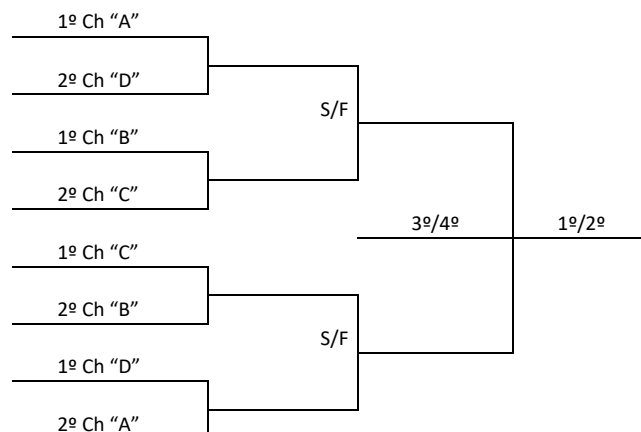

FORMAÇÃO DA CHAVE PARA 2ª FASE

PROGRAMAÇÃO - 24/07/2018 – TERÇA FEIRA

BASQUETEBOL			Ginásio de Esportes Colégio Maria Imaculada Rua: Madre Iva Poupon, 69 – Bairro Nossa Senhora Aparecida				
Jogo	Naipe	Hora	Município [A]	X	Município [B]	Chave	
22	M	14:00		X		ELIM	
23	M	15:30		X		ELIM	
24	M	17:00		X		ELIM	
25	M	18:30		X		ELIM	

PROGRAMAÇÃO - 25/07/2018 – QUARTA FEIRA

BASQUETEBOL			Ginásio de Esportes Colégio Maria Imaculada Rua: Madre Iva Poupon, 69 – Bairro Nossa Senhora Aparecida				
Jogo	Naipe	Hora	Município [A]	X	Município [B]	Chave	
26	M	14:00		X		S/F	
27	M	15:30		X		S/F	

PROGRAMAÇÃO - 26/07/2018 – QUINTA FEIRA

BASQUETEBOL			Ginásio de Esportes Colégio Maria Imaculada Rua: Madre Iva Poupon, 69 – Bairro Nossa Senhora Aparecida				
Jogo	Naipe	Hora	Município [A]	X	Município [B]	Chave	
28	M	14:00		X		3º/4º	
28	M	15:30		X		1º/2º