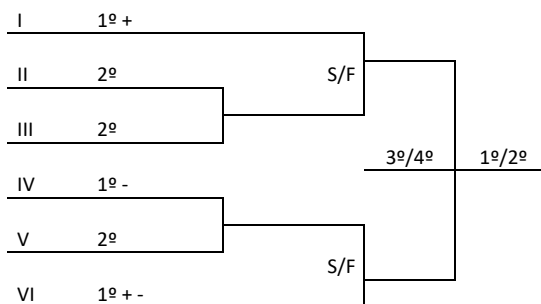

PROGRAMAÇÃO – 20/07/2018 – SEXTA FEIRA

FUTEBOL			Estádio da AGAFI Rodovia SC - 120				
Jogo	Naipes	Hora	Município [A]	X	Município [B]	Chave	
11	F	14:00	CRICIÚMA	X	JOINVILLE	A	
12	F	15:15	CHAPECÓ	X	SUL BRASIL	B	

FUTEBOL			Estádio Municipal São Cristóvão do Sul Rua: Generoso Paes de Farias, 193 – Bairro Integração				
Jogo	Naipes	Hora	Município [A]	X	Município [B]	Chave	
13	F	13:00	LAGES	X	CAMBORIÚ	B	
14	F	14:15	ÁGUAS DE CHAPECÓ	X	RIO DO SUL	C	
15	F	15:30	ITAJAÍ	X	FLORIANÓPOLIS	A	

FORMAÇÃO DA CHAVE PARA 2ª FASE

PROGRAMAÇÃO – 21/07/2018 – SÁBADO

FUTEBOL			Estádio Municipal São Cristóvão do Sul Rua: Generoso Paes de Farias, 193 – Bairro Integração				
Jogo	Naipes	Hora	Município [A]	X	Município [B]	Chave	
16	F	14:00		X		ELIM	
17	F	15:15		X		ELIM	

PROGRAMAÇÃO – 22/07/2018 – DOMINGO

FUTEBOL			Estádio da AGAFI Rodovia SC - 120				
Jogo	Naipes	Hora	Município [A]	X	Município [B]	Chave	
18	F	14:00		X		S/F	
19	F	15:15		X		S/F	

PROGRAMAÇÃO – 23/07/2018 – SEGUNDA FEIRA

FUTEBOL			Estádio da AGAFI Rodovia SC - 120				
Jogo	Naipes	Hora	Município [A]	X	Município [B]	Chave	
20	F	14:00		X		3º/4º	
21	F	15:15		X		1º/2º