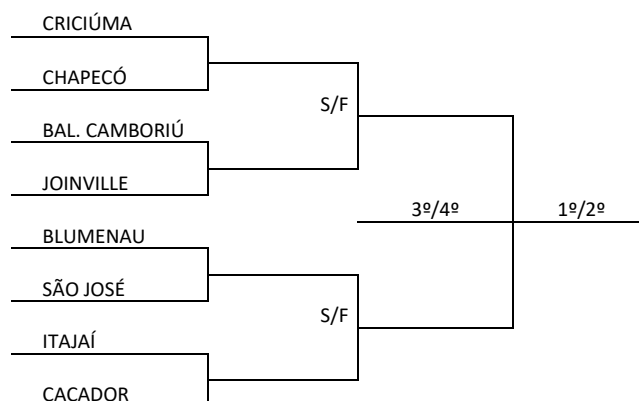

2ª FASE – HANDEBOL FEMININO

PROGRAMAÇÃO - 20/07/2018 – SEXTA FEIRA

HANDEBOL			Ginásio de Esportes Abdy Docol – NM Tereza Lemos Preto Rua: Avelino Fontana, 450 - Centro				
Jogo	Naipes	Hora	Município [A]	X	Município [B]	Chave	
16	F	14:00	CRICIÚMA	X	CHAPECÓ	ELIM	
17	F	15:15	BALNEÁRIO CAMBORIÚ	X	JOINVILLE	ELIM	
18	F	16:30	BLUMENAU	X	SÃO JOSÉ	ELIM	
19	F	17:45	ITAJAÍ	X	CAÇADOR	ELIM	

PROGRAMAÇÃO - 21/07/2018 – SÁBADO

HANDEBOL			Ginásio de Esportes Abdy Docol – NM Tereza Lemos Preto Rua: Avelino Fontana, 450 - Centro				
Jogo	Naipes	Hora	Município [A]	X	Município [B]	Chave	
20	F	14:00		X		S/F	
21	F	15:15		X		S/F	

PROGRAMAÇÃO - 22/07/2018 – DOMINGO

HANDEBOL			Ginásio de Esportes Abdy Docol – NM Tereza Lemos Preto Rua: Avelino Fontana, 450 - Centro				
Jogo	Naipes	Hora	Município [A]	X	Município [B]	Chave	
22	F	14:00		X		3º/4º	
23	F	15:15		X		1º/2º