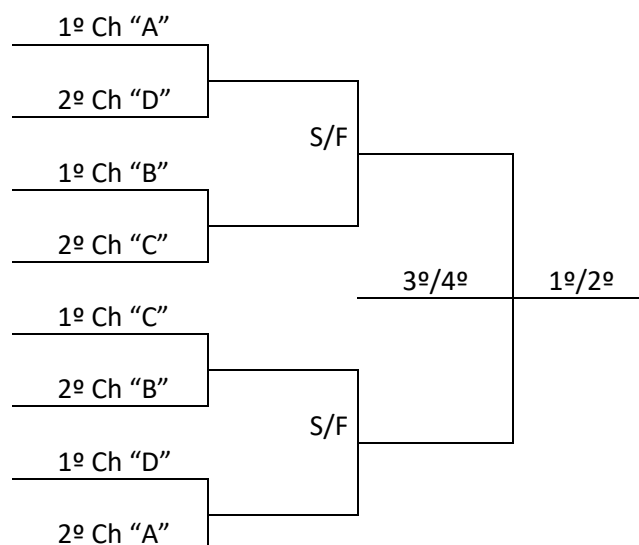

FORMAÇÃO DA CHAVE PARA 2ª FASE

PROGRAMAÇÃO - 26/07/2018 – QUINTA FEIRA

FUTSAL			Ginásio de Esportes EEB Casimiro de Abreu Rua: Luiz Dacol, 93 – Bairro São José				
Jogo	Naipes	Hora	Município [A]	X	Município [B]	Chave	
25	M	15:30		X		ELIM	
26	M	16:45		X		ELIM	
27	M	18:00		X		ELIM	
28	M	19:15		X		ELIM	

PROGRAMAÇÃO - 27/07/2018 – SEXTA FEIRA

FUTSAL			Ginásio de Esportes EEB Casimiro de Abreu Rua: Luiz Dacol, 93 – Bairro São José				
Jogo	Naipes	Hora	Município [A]	X	Município [B]	Chave	
29	M	15:00		X		S/F	
30	M	16:15		X		S/F	

PROGRAMAÇÃO - 28/07/2018 – SÁBADO

FUTSAL			Ginásio de Esportes EEB Casimiro de Abreu Rua: Luiz Dacol, 93 – Bairro São José				
Jogo	Naipes	Hora	Município [A]	X	Município [B]	Chave	
31	M	10:00		X		3º/4º	
32	M	11:15		X		1º/2º