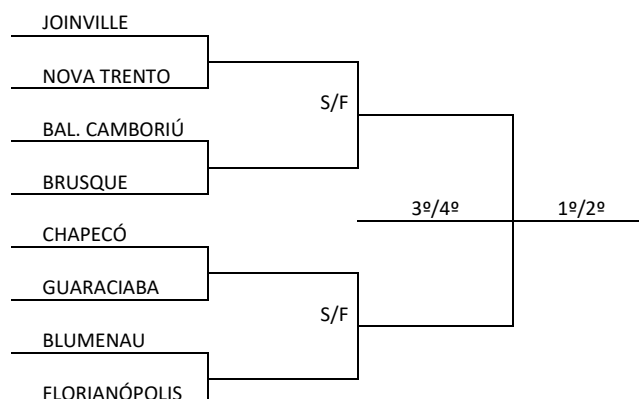

2ª FASE – VOLEIBOL FEMININO

PROGRAMAÇÃO - 20/07/2018 – SEXTA FEIRA

VOLEIBOL			Ginásio de Esportes EEB Santa Teresinha Rua: Frei Rogério, 96 – Centro				
Jogo	Naipes	Hora	Município [A]	X	Município [B]	Chave	
19	F	13:30	JOINVILLE	X	NOVA TRENTO	ELIM	
20	F	15:00	BAL. CAMBORIÚ	X	BRUSQUE	ELIM	
21	F	16:30	CHAPECÓ	X	GUARACIABA	ELIM	
22	F	18:00	BLUMENAU	X	FLORIANÓPOLIS	ELIM	

PROGRAMAÇÃO – 21/07/2018 – SÁBADO

VOLEIBOL			Ginásio de Esportes EEB Santa Teresinha Rua: Frei Rogério, 96 - Centro				
Jogo	Naipes	Hora	Município [A]	X	Município [B]	Chave	
23	F	13:30		X		S/F	
24	F	15:00		X		S/F	

PROGRAMAÇÃO - 22/07/2018 – DOMINGO

VOLEIBOL			Ginásio de Esportes EEB Santa Teresinha Rua: Frei Rogério, 96 - Centro				
Jogo	Naipes	Hora	Município [A]	X	Município [B]	Chave	
25	F	13:30		X		3º/4º	
26	F	15:00		X		1º/2º