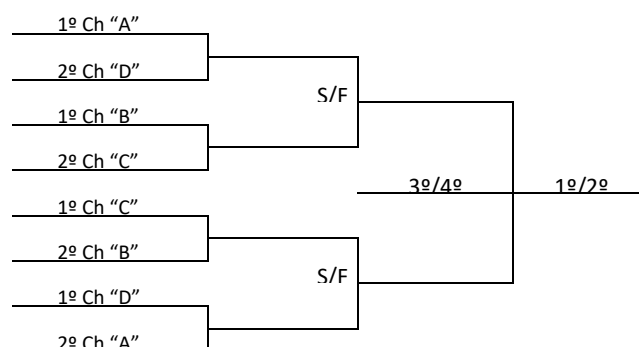

VOLEIBOL			G.E. EEB Solon Rosa Rua: Carlos Betz, 450 – Bairro Água Santa				
Jogo	Naipes	Hora	Município [A]		X	Município [B]	Chave
21	M	13:30	TAIÓ		X	JARAGUÁ DO SUL	A
22	M	15:00	BALNEÁRIO CAMBORIÚ		X	MARAVILHA	C
23	M	16:30	SOMBRIO		X	VARGEM BONITA	D
24	M	18:00	JOINVILLE		X	FRAIBURGO	B

FORMAÇÃO DA CHAVE PARA 2ª FASE

PROGRAMAÇÃO - 24/07/2018 – TERÇA FEIRA

VOLEIBOL			Ginásio de Esportes EEB Santa Teresinha Rua: Frei Rogério, 96 – Centro				
Jogo	Naipes	Hora	Município [A]		X	Município [B]	Chave
25	M	13:30			X		ELIM
26	M	15:00			X		ELIM
27	M	16:30			X		ELIM
28	M	18:00			X		ELIM

PROGRAMAÇÃO - 25/07/2018 – QUARTA FEIRA

VOLEIBOL			Ginásio de Esportes EEB Santa Teresinha Rua: Frei Rogério, 96 - Centro				
Jogo	Naipes	Hora	Município [A]		X	Município [B]	Chave
29	M	13:30			X		S/F
30	M	15:00			X		S/F

PROGRAMAÇÃO - 26/07/2018 – QUINTA FEIRA

VOLEIBOL			Ginásio de Esportes EEB Santa Teresinha Rua: Frei Rogério, 96 - Centro				
Jogo	Naipes	Hora	Município [A]		X	Município [B]	Chave
31	M	13:30			X		3º/4º
32	M	15:00			X		1º/2º