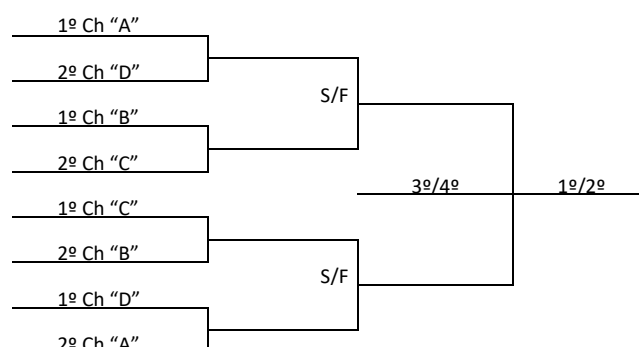

FUTEBOL			Estádio Municipal Vilmar Ortigari Rua: Altamir Crippa, 380 – Bairro São Francisco				
Jogo	Naipes	Hora	Município [A]	X	Município [B]	Chave	
19	M	9:00	XAXIM	X	BRUSQUE	B	
20	M	10:15	PALHOÇA	X	CHAPECÓ	B	
21	M	14:00	CONCÓRDIA	X	CAÇADOR	D	
22	M	15:15	LAGES	X	SÃO JOSÉ	D	
23	M	16:30	SÃO BENTO DO SUL	X	CRICIÚMA	A	
24	M	17:45	CURITIBANOS	X	JARAGUÁ DO SUL	A	

FORMAÇÃO DA CHAVE PARA 2ª FASE

PROGRAMAÇÃO – 25/07/2018 – QUARTA FEIRA

FUTEBOL			Estádio Municipal Vilmar Ortigari Rua: Altamir Crippa, 380 – Bairro São Francisco				
Jogo	Naipes	Hora	Município [A]	X	Município [B]	Chave	
25	M	14:00		X		ELIM	
26	M	15:15		X		ELIM	
27	M	16:30		X		ELIM	
28	M	17:45		X		ELIM	

PROGRAMAÇÃO – 26/07/2018 – QUINTA FEIRA

FUTEBOL			Estádio Municipal Vilmar Ortigari Rua: Altamir Crippa, 380 – Bairro São Francisco				
Jogo	Naipes	Hora	Município [A]	X	Município [B]	Chave	
29	M	14:00		X		S/F	
30	M	15:15		X		S/F	

PROGRAMAÇÃO – 27/07/2018 – SEXTA FEIRA

FUTEBOL			Estádio Municipal Vilmar Ortigari Rua: Altamir Crippa, 380 – Bairro São Francisco				
Jogo	Naipes	Hora	Município [A]	X	Município [B]	Chave	
31	M	14:00		X		3º/4º	
32	M	15:15		X		1º/2º