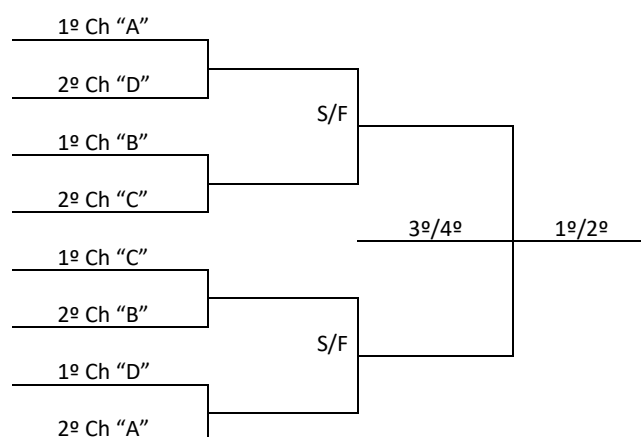

HANDEBOL			Ginásio de Esportes Abdy Docol – NM Tereza Lemos Preto Rua: Avelino Fontana, 450 - Centro				
Jogo	Naipes	Hora	Município [A]	X	Município [B]	Chave	
21	M	14:00	SAUDADES	X	BALNEÁRIO CAMBORIÚ	A	
22	M	15:15	SÃO JOSÉ	X	CHAPECÓ	A	
23	M	16:30	LUZERNA	X	SÃO JOSÉ DO CEDRO	B	
24	M	17:45	CRICIÚMA	X	CAÇADOR	B	

FORMAÇÃO DA CHAVE PARA 2ª FASE

PROGRAMAÇÃO - 24/07/2018 – TERÇA FEIRA

HANDEBOL			Ginásio de Esportes Abdy Docol – NM Tereza Lemos Preto Rua: Avelino Fontana, 450 - Centro				
Jogo	Naipes	Hora	Município [A]	X	Município [B]	Chave	
25	M	14:00		X		ELIM	
26	M	15:15		X		ELIM	
27	M	16:30		X		ELIM	
28	M	17:45		X		ELIM	

PROGRAMAÇÃO - 25/07/2018 – QUARTA FEIRA

HANDEBOL			Ginásio de Esportes Abdy Docol – NM Tereza Lemos Preto Rua: Avelino Fontana, 450 – Centro				
Jogo	Naipes	Hora	Município [A]	X	Município [B]	Chave	
29	M	14:00		X		S/F	
30	M	15:15		X		S/F	

PROGRAMAÇÃO - 26/07/2018 – QUINTA FEIRA

HANDEBOL			Ginásio de Esportes Abdy Docol – NM Tereza Lemos Preto Rua: Avelino Fontana, 450 – Centro				
Jogo	Naipes	Hora	Município [A]	X	Município [B]	Chave	
31	M	14:00		X		3º/4º	
32	M	15:15		X		1º/2º