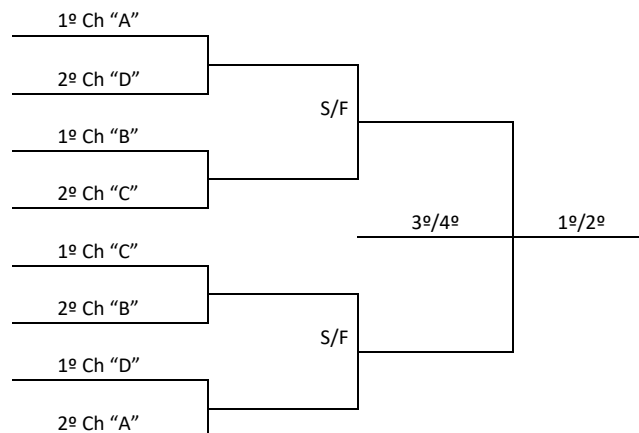

FORMAÇÃO DA CHAVE PARA 2ª FASE

PROGRAMAÇÃO - 26/07/2018 – QUINTA FEIRA

FUTSAL			Ginásio de Esportes EEB Casimiro de Abreu Rua: Luiz Dacol, 93 – Bairro São José				
Jogo	Naipes	Hora	Município [A]		X	Município [B]	Chave
25	M	15:30			X		ELIM
26	M	16:45			X		ELIM
27	M	18:00			X		ELIM
28	M	19:15			X		ELIM

PROGRAMAÇÃO - 27/07/2018 – SEXTA FEIRA

FUTSAL			Ginásio de Esportes EEB Casimiro de Abreu Rua: Luiz Dacol, 93 – Bairro São José				
Jogo	Naipes	Hora	Município [A]		X	Município [B]	Chave
29	M	15:00			X		S/F
30	M	16:15			X		S/F

PROGRAMAÇÃO - 28/07/2018 – SÁBADO

FUTSAL			Ginásio de Esportes EEB Casimiro de Abreu Rua: Luiz Dacol, 93 – Bairro São José				
Jogo	Naipes	Hora	Município [A]		X	Município [B]	Chave
31	M	10:00			X		3º/4º
32	M	11:15			X		1º/2º