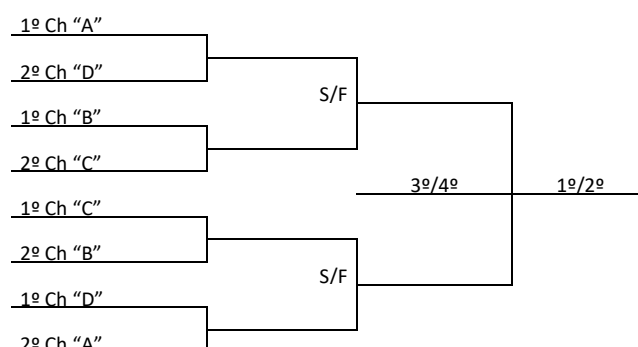

PROGRAMAÇÃO – 23/07/2018 – SEGUNDA FEIRA

FUTEBOL			Estádio da AGAFI Rodovia SC 120				
Jogo	Naipes	Hora	Município [A]	X	Município [B]	Chave	
9	M	10:00	BRUSQUE	X	PALHOÇA	B	
10	M	11:15	CHAPECÓ	X	XAXIM	B	

FUTEBOL			Estádio Municipal Vilmar Ortigari Rua: Altamir Crippa, 380 – Bairro São Francisco				
Jogo	Naipes	Hora	Município [A]	X	Município [B]	Chave	
11	M	9:00	CAÇADOR	X	LAGES	D	
12	M	10:15	SÃO JOSÉ	X	CONCÓRDIA	D	
13	M	14:00	JARAGUÁ DO SUL	X	SÃO BENTO DO SUL	A	
14	M	15:15	RIO DO SUL	X	GUATAMBU	C	
15	M	16:30	ITAPIRANGA	X	JOINVILLE	C	
16	M	17:45	CRICIÚMA	X	CURITIBANOS	A	

PROGRAMAÇÃO – 24/07/2018 – TERÇA FEIRA

FUTEBOL			Estádio da AGAFI Rodovia SC 120				
Jogo	Naipes	Hora	Município [A]	X	Município [B]	Chave	
17	M	10:00	GUATAMBU	X	ITAPIRANGA	C	
18	M	11:15	JOINVILLE	X	RIO DO SUL	C	

FUTEBOL			Estádio Municipal Vilmar Ortigari Rua: Altamir Crippa, 380 – Bairro São Francisco				
Jogo	Naipes	Hora	Município [A]	X	Município [B]	Chave	
19	M	9:00	XAXIM	X	BRUSQUE	B	
20	M	10:15	PALHOÇA	X	CHAPECÓ	B	
21	M	14:00	CONCÓRDIA	X	CAÇADOR	D	
22	M	15:15	LAGES	X	SÃO JOSÉ	D	
23	M	16:30	SÃO BENTO DO SUL	X	CRICIÚMA	A	
24	M	17:45	CURITIBANOS	X	JARAGUÁ DO SUL	A	

FORMAÇÃO DA CHAVE PARA 2ª FASE