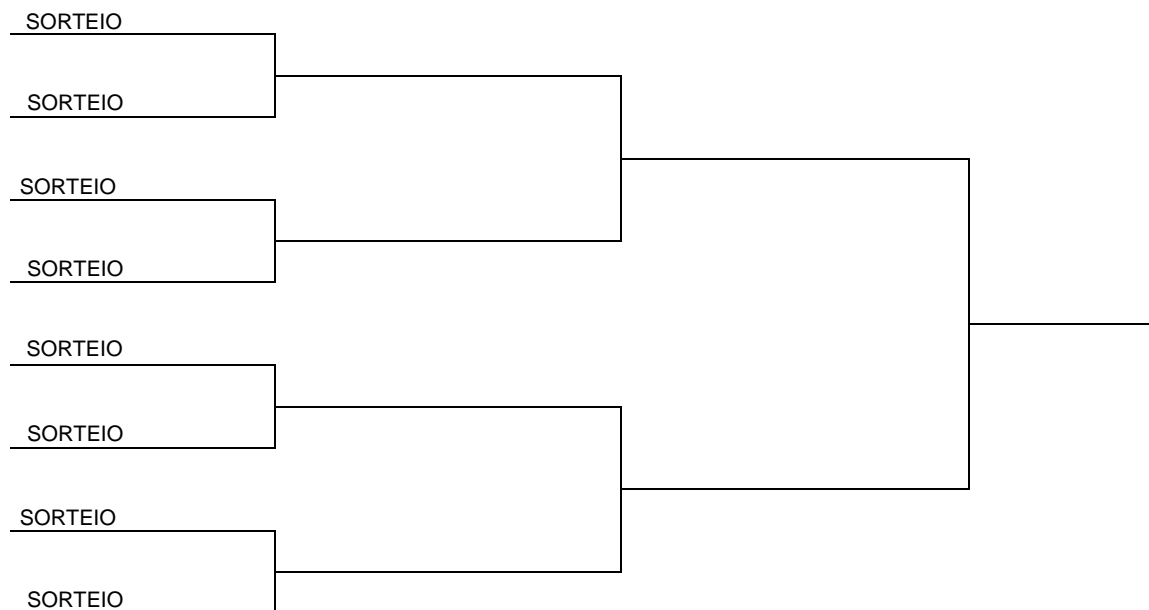

TÊNIS DE MESA MASCULINO

Local de Competição: **G.E. UNC**

Rua: **Dr. Leoberto Leal, 1904 – Bairro Universitário Waldemar Ortigari**

Período: **23 a 28 de Julho**

	Chave "A"		Chave "B"		Chave "C"		Chave "D"
1	JOAÇABA	4	CHAPECÓ	7	JOINVILLE	10	JARAGUÁ DO SUL
2	CAMPOS NOVOS	5	FLORIANÓPOLIS	8	INDAIAL	11	CONCÓRDIA
3	VIDEIRA	6	POUSO REDONDO	9	ITAJAÍ	12	PINHALZINHO

	Chave "E"		Chave "F"
13	SÃO BENTO DO SUL	16	BRUSQUE
14	CRICIÚMA	17	BLUMENAU
15	FRAIBURGO	18	BAL. CAMBORIÚ
		19	TIMBÓ

2ª FASE – SORTEIO APÓS A PRIMEIRA RODADA DE TERÇA-FEIRA A TARDE

	Chave "G"		Chave "H"		Chave "I"		Chave "J"
20		23		26		29	
21		24		27		30	
22		25		28		31	

3ª FASE – SORTEIO APÓS A PRIMEIRA RODADA DE TERÇA-FEIRA A TARDE