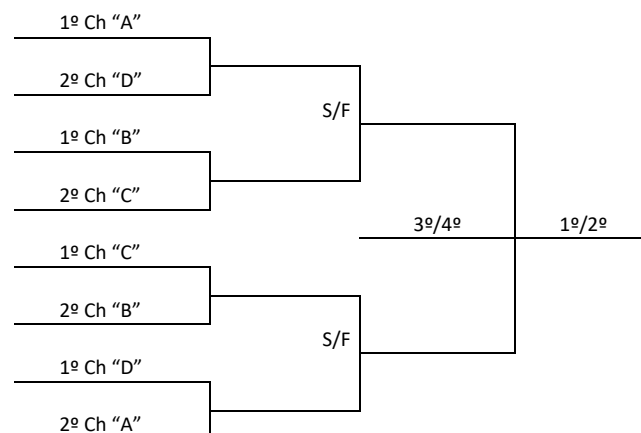

PROGRAMAÇÃO - 23/07/2018 – SEGUNDA FEIRA

BASQUETEBOL			Ginásio de Esportes Colégio Maria Imaculada Rua: Madre Iva Poupon, 69 – Bairro Nossa Senhora Aparecida				
Jogo	Naipes	Hora	Município [A]	X	Município [B]	Chave	
15	M	09:00	SÃO JOSÉ	X	BLUMENAU	D	
16	M	10:30	ITAJAÍ	X	CRICIÚMA	D	
17	M	13:00	CAMPOS NOVOS	X	SÃO BENTO DO SUL	C	
18	M	14:30	JARAGUÁ DO SUL	X	VIDEIRA	C	
19	M	16:00	CHAPECÓ	X	BALNEÁRIO CAMBORIÚ	B	
20	M	17:30	JOINVILLE	X	CONCÓRDIA	B	
21	M	19:00	FLORIANÓPOLIS	X	RIO DO SUL	A	

FORMAÇÃO DA CHAVE PARA 2ª FASE

PROGRAMAÇÃO - 24/07/2018 – TERÇA FEIRA

BASQUETEBOL			Ginásio de Esportes Colégio Maria Imaculada Rua: Madre Iva Poupon, 69 – Bairro Nossa Senhora Aparecida				
Jogo	Naipes	Hora	Município [A]	X	Município [B]	Chave	
22	M	14:00		X		ELIM	
23	M	15:30		X		ELIM	
24	M	17:00		X		ELIM	
25	M	18:30		X		ELIM