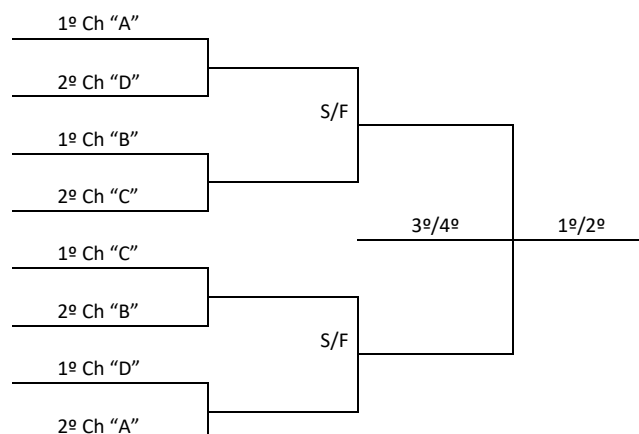

PROGRAMAÇÃO - 23/07/2018 – SEGUNDA FEIRA

HANDEBOL			Ginásio de Esportes EEB Francisco Antônio de Campos Rua: Pedro Davi Fernandes de Souza, s/n - Centro				
Jogo	Naipe	Hora	Município [A]	X	Município [B]	Chave	
17	M	14:00	IÇARA	X	CONCÓRDIA	D	
18	M	15:15	ITAJAÍ	X	JOINVILLE	D	
19	M	16:30	LAGES	X	BLUMENAU	C	

HANDEBOL			Ginásio de Esportes Abdy Docol – NM Tereza Lemos Preto Rua: Avelino Fontana, 450 - Centro				
Jogo	Naipe	Hora	Município [A]	X	Município [B]	Chave	
21	M	14:00	SAUDADES	X	BALNEÁRIO CAMBORIÚ	A	
22	M	15:15	SÃO JOSÉ	X	CHAPECÓ	A	
23	M	16:30	LUZERNA	X	SÃO JOSÉ DO CEDRO	B	
24	M	17:45	CRICIÚMA	X	ÇAÇADOR	B	

FORMAÇÃO DA CHAVE PARA 2ª FASE

PROGRAMAÇÃO - 24/07/2018 – TERÇA FEIRA

HANDEBOL			Ginásio de Esportes Abdy Docol – NM Tereza Lemos Preto Rua: Avelino Fontana, 450 - Centro				
Jogo	Naipe	Hora	Município [A]	X	Município [B]	Chave	
25	M	14:00		X		ELIM	
26	M	15:15		X		ELIM	
27	M	16:30		X		ELIM	
28	M	17:45		X		ELIM	

PROGRAMAÇÃO - 25/07/2018 – QUARTA FEIRA

HANDEBOL			Ginásio de Esportes Abdy Docol – NM Tereza Lemos Preto Rua: Avelino Fontana, 450 - Centro				
Jogo	Naipe	Hora	Município [A]	X	Município [B]	Chave	
29	M	14:00		X		S/F	
30	M	15:15		X		S/F