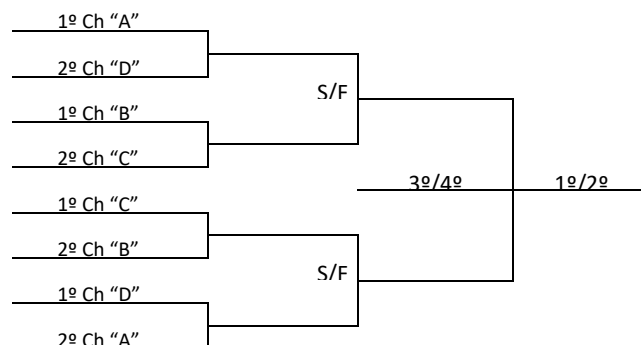

PROGRAMAÇÃO - 23/07/2018 – SEGUNDA FEIRA

VOLEIBOL			Ginásio de Esportes EEB Santa Teresinha Rua: Frei Rogério, 96 – Centro				
Jogo	Naipes	Hora	Município [A]		X	Município [B]	Chave
17	M	13:30	FLORIANÓPOLIS		X	OTACÍLIO COSTA	C
18	M	15:00	BLUMENAU		X	ITAJAÍ	A
19	M	16:30	CHAPECÓ		X	SANTO AMARO IMPERATRIZ	D
20	M	18:00	CURITIBANOS		X	SÃO MIGUEL DO OESTE	B

VOLEIBOL			G.E. EEB Solon Rosa Rua: Carlos Betz, 450 – Bairro Água Santa				
Jogo	Naipes	Hora	Município [A]		X	Município [B]	Chave
21	M	13:30	TAIÓ		X	JARAGUÁ DO SUL	A
22	M	15:00	BALNEÁRIO CAMBORIÚ		X	MARAVILHA	C
23	M	16:30	SOMBRIO		X	VARGEM BONITA	D
24	M	18:00	JOINVILLE		X	FRAIBURGO	B

FORMAÇÃO DA CHAVE PARA 2ª FASE

PROGRAMAÇÃO - 24/07/2018 – TERÇA FEIRA

VOLEIBOL			Ginásio de Esportes EEB Santa Teresinha Rua: Frei Rogério, 96 – Centro				
Jogo	Naipes	Hora	Município [A]		X	Município [B]	Chave
25	M	13:30			X		ELIM
26	M	15:00			X		ELIM
27	M	16:30			X		ELIM
28	M	18:00			X		ELIM

PROGRAMAÇÃO - 25/07/2018 – QUARTA FEIRA

VOLEIBOL			Ginásio de Esportes EEB Santa Teresinha Rua: Frei Rogério, 96 - Centro				
Jogo	Naipes	Hora	Município [A]		X	Município [B]	Chave
29	M	13:30			X		S/F
30	M	15:00			X		S/F