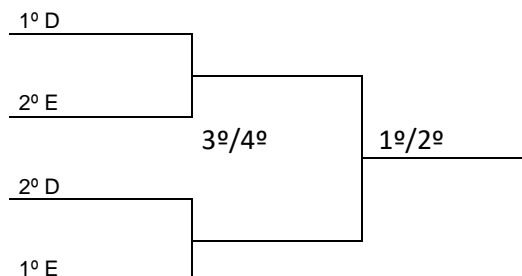

3ª FASE – SORTEIO APÓS A PRIMEIRA RODADA DE TERÇA-FEIRA A TARDE

<h2 style="margin: 0;">TÊNIS DE MESA FEMININO</h2>	
--	---

	Chave "A"		Chave "B"		Chave "C"
1	JOINVILLE	4	CRICIÚMA	7	CONCÓRDIA
2	FLORIANÓPOLIS	5	VIDEIRA	8	CHAPECÓ
3	JOAÇABA	6	POUSO REDONDO	9	ITAJAÍ
				10	RIO DO SUL

2ª FASE – SORTEIO APÓS A PRIMEIRA RODADA DE TERÇA-FEIRA A TARDE

	Chave "D"		Chave "E"
10		13	
11		14	
12		15	

3ª FASE - FINAIS

PROGRAMAÇÃO 23/07/2018 – SEGUNDA-FEIRA

TENIS DE MESA			Local: G.E. UNC Rua: Dr. Leoberto Leal, 1904 – Bairro Universitário Waldemar Ortigari Categoria: Equipes				
Jogo	Naipes	Hora	Município [A]	X	Município [B]	Chave	
1	M	10:00	CAMPOS NOVOS	X	VIDEIRA	A	
2	M		FLORIANÓPOLIS	X	POUSO REDONDO	B	
3	M		INDAIAL	X	ITAJAÍ	C	
4	M		CONCÓRDIA	X	PINHALZINHO	D	
5	M		CRICIÚMA	X	FRAIBURGO	E	
6	M	14:00	BRUSQUE	X	BAL. CAMBORIÚ	F	
7	M		BLUMENAU	X	TIMBÓ	F	
8	F		FLORIANÓPOLIS	X	JOAÇABA	A	
9	F		VIDEIRA	X	POUSO REDONDO	B	
10	F		CONCÓRDIA	X	ITAJAÍ	C	
11	F	15:30	CHAPECÓ	X	RIO DO SUL	C	
12	M		JOAÇABA	X	VIDEIRA	A	
13	M		CHAPECÓ	X	POUSO REDONDO	B	
14	M		JOINVILLE	X	ITAJAÍ	C	
15	M		JARAGUÁ DO SUL	X	PINHALZINHO	D	