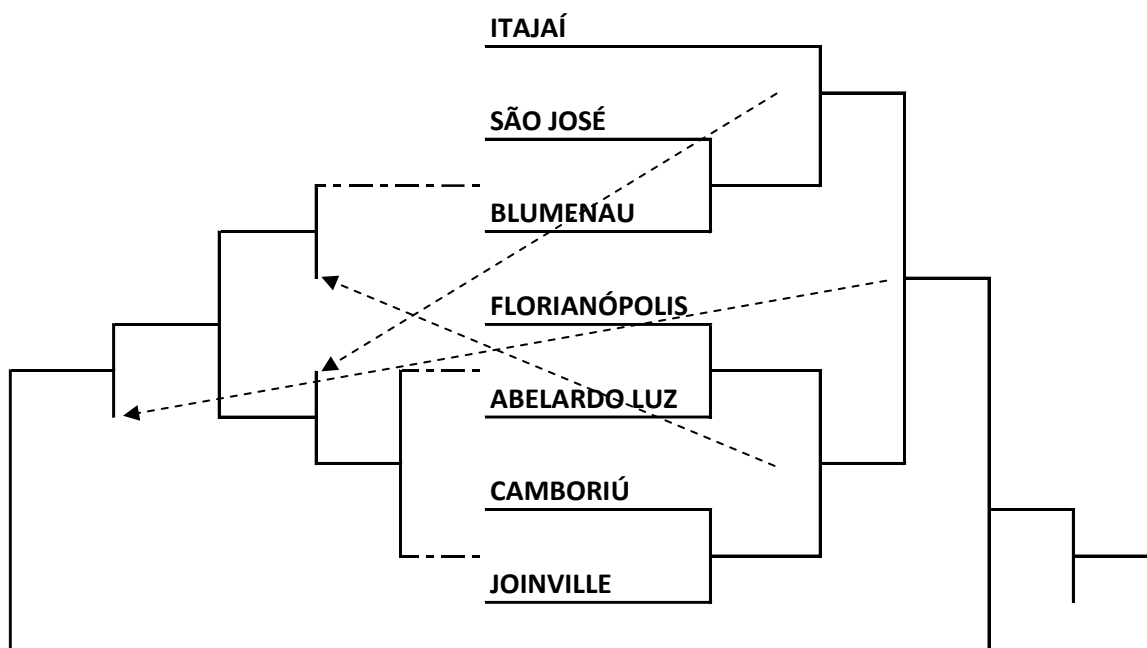

TÊNIS FEMININO

PROGRAMAÇÃO – 11/09/2018 – TERÇA-FEIRA

TÊNIS			Quadras da Academia Baú Rua: Onio Pedrassani, 333 – Centro				
Jogo	Naipes	Hora	Município [A]	X	Município [B]	Chave	
1	M	09:00	CRICIÚMA	X	JOAÇABA	ELIM DUP	
2	M		RIO DO SUL	X	BOMBINHAS	ELIM DUP	
3	M		ITAJAÍ	X	ABELARDO LUZ	ELIM DUP	
4	M		VIDEIRA	X	SÃO JOSÉ	ELIM DUP	
5	M	15:00	CAÇADOR	X	SÃO MIGUEL DO OESTE	ELIM DUP	
6	M		JOINVILLE	X	FLORIANÓPOLIS	ELIM DUP	
7	M		LAGES	X	INDAIAL	ELIM DUP	
8	M		BLUMENAU	X	ORLEANS	ELIM DUP	

TÊNIS			Quadras da Laminados AB Rodovia Honorino Moro, s/n – Ao lado da Concessionária Renault				
Jogo	Naipes	Hora	Município [A]	X	Município [B]	Chave	
1	F	09:00	SÃO JOSÉ	X	BLUMENAU	ELIM DUP	
2	F		FLORIANÓPOLIS	X	ABELARDO LUZ	ELIM DUP	
3	F		CAMBORIÚ	X	JOINVILLE	ELIM DUP