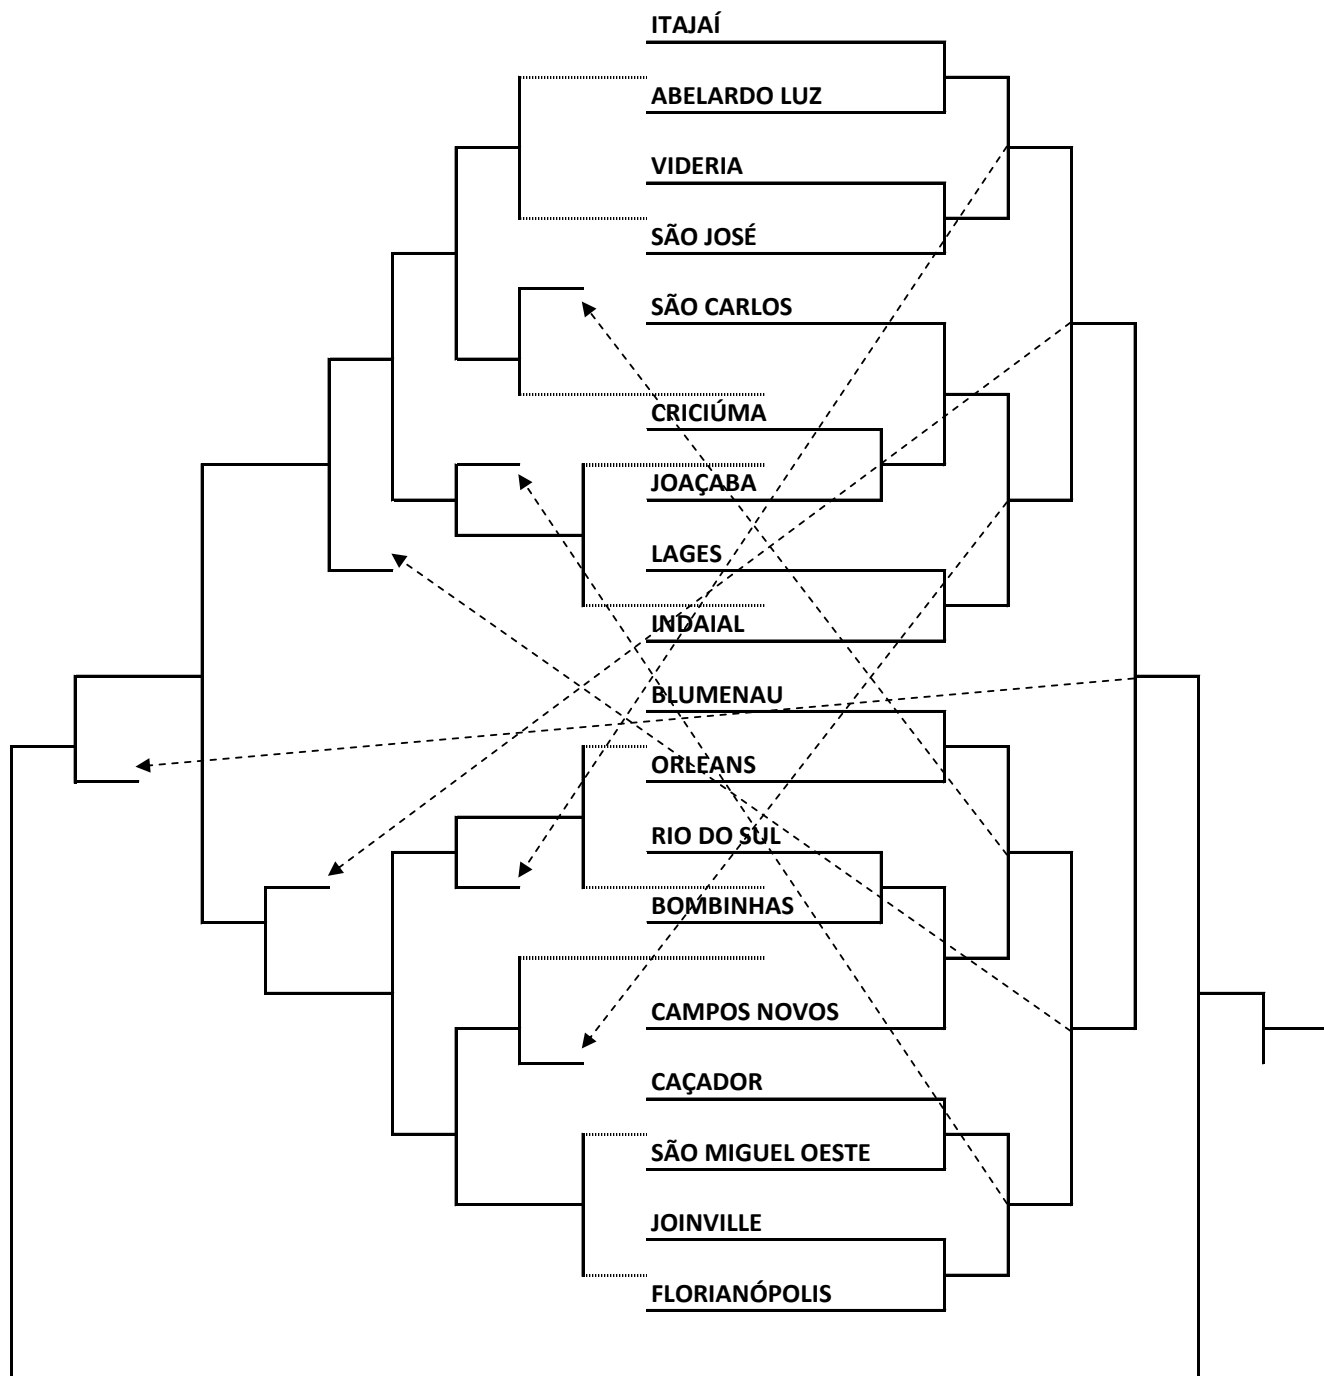

PUNHOBOL

	Chave "A"		Chave "B"
1	FLORIANÓPOLIS	5	SÃO BENTO SUL
2	POMERODE	6	CAÇADOR
3	RIO NEGRINHO	7	BLUMENAU
4	BALNEÁRIO PIÇARRAS	8	JOINVILLE

PROGRAMAÇÃO – 13/09/2018 – QUINTA-FEIRA

PUNHOBOL			Estádio da Reunidas Rua: Pedro Fernandes de Oliveira, s/n – Rancho Fundo				
Jogo	Naipes	Hora	Município [A]	X	Município [B]	Chave	
1	M	9:00	FLORIANÓPOLIS	X	BALNEÁRIO PIÇARRAS	A	
2	M	9:40	POMERODE	X	RIO NEGRINHO	A	
3	M	10:20	SÃO BENTO DO SUL	X	JOINVILLE	B	
4	M	11:00	CAÇADOR	X	BLUMENAU	B	
5	M	15:00	POMERODE	X	BALNEÁRIO PIÇARRAS	A	
6	M	15:40	BLUMENAU	X	SÃO BENTO DO SUL	B	

PROGRAMAÇÃO – 14/09/2018 – SEXTA-FEIRA

PUNHOBOL			Estádio da Reunidas Rua: Pedro Fernandes de Oliveira, s/n – Rancho Fundo				
Jogo	Naipes	Hora	Município [A]	X	Município [B]	Chave	
7	M	9:00	RIO NEGRINHO	X	FLORIANÓPOLIS	A	
8	M	9:40	CAÇADOR	X	JOINVILLE	B	
9	M	10:20	BALNEÁRIO PIÇARRAS	X	RIO NEGRINHO	A	
10	M	11:00	JOINVILLE	X	BLUMENAU	B	
11	M	15:00	FLORIANÓPOLIS	X	POMERODE	A	
12	M	15:40	SÃO BENTO DO SUL	X	CAÇADOR	B	

PROGRAMAÇÃO – 15/09/2018 – SÁBADO

PUNHOBOL			Estádio da Reunidas Rua: Pedro Fernandes de Oliveira, s/n – Rancho Fundo				
Jogo	Naipes	Hora	Município [A]	X	Município [B]	Chave	
13	M	09:00		X		S/F	
14	M	09:40		X		S/F	
15	M	14:00		X		3º/4º	
16	M	14:40		X		1º/2º	

TÊNIS MASCULINO