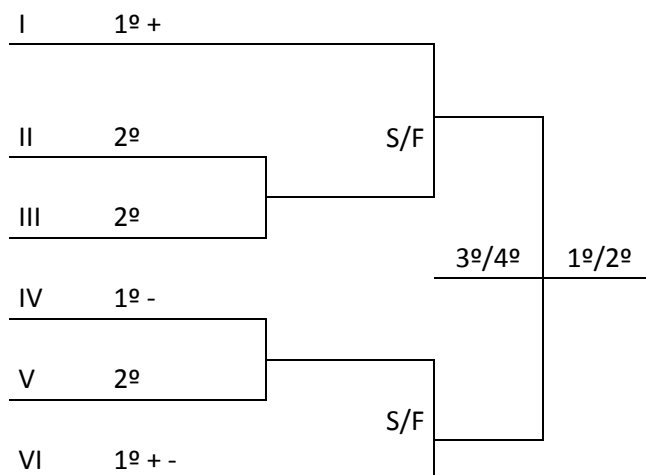

TÊNIS DE MESA FEMININO 2ª FASE

PROGRAMAÇÃO – 14/09/2018 – SEXTA-FEIRA

TÊNIS DE MESA EQUIPE			Ginásio de Esportes do Colégio Bom Jesus Rua: Marechal Deodoro da Fonseca, 150 - Centro				
Jogo	Naipes	Hora	Município [A]	X	Município [B]	Chave	
40	M	08:30	2º CHAVE A	X	2º CHAVE C	H	
41	M		1º CHAVE D	X	2º CHAVE F	I	
42	M		2º CHAVE D	X	2º CHAVE B	J	
43	M		1º CHAVE E	X	1º CHAVE G	J	
44	M		2º CHAVE E	X	2º CHAVE G	K	
45	M		1º CHAVE C	X	1º CHAVE A	K	
46	F	10:00	2º+-	X	2º-	ELIM.	
47	F		1º -	X	2º+	ELIM.	
48	M		1º CHAVE F	X	2º CHAVE A	H	
49	M		1º CHAVE B	X	1º CHAVE D	I	
50	M		1º CHAVE G	X	2º CHAVE D	J	
51	M		1º CHAVE E	X	2º CHAVE B	J	
52	M		1º CHAVE A	X	2º CHAVE E	K	
53	M		1º CHAVE C	X	2º CHAVE G	K	

TÊNIS DE MESA DUPLA		Ginásio de Esportes do Colégio Bom Jesus Rua: Marechal Deodoro da Fonseca, 150 - Centro		
INÍCIO DA RODADA		14 HORAS