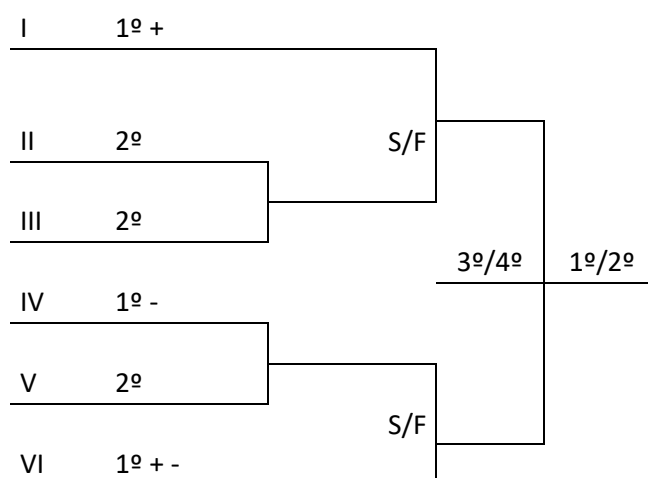

TÊNIS DE MESA FEMININO 2ª FASE

PROGRAMAÇÃO – 14/09/2018 – SEXTA-FEIRA

TÊNIS DE MESA EQUIPE			Ginásio de Esportes do Colégio Bom Jesus Rua: Marechal Deodoro da Fonseca, 150 - Centro				
Jogo	Naipes	Hora	Município [A]	X	Município [B]	Chave	
46	F	8:30	2º+-	X	2º-	ELIM.	
47	F		1º -	X	2º+	ELIM.	
48	M		1º CHAVE F	X	2º CHAVE A	H	
49	M		1º CHAVE B	X	1º CHAVE D	I	
50	M		1º CHAVE G	X	2º CHAVE D	J	
51	M		1º CHAVE E	X	2º CHAVE B	J	
52	M		1º CHAVE A	X	2º CHAVE E	K	
53	M		1º CHAVE C	X	2º CHAVE G	K	

TÊNIS DE MESA DUPLA		Ginásio de Esportes do Colégio Bom Jesus Rua: Marechal Deodoro da Fonseca, 150 - Centro		
INÍCIO DA RODADA		14 HORAS