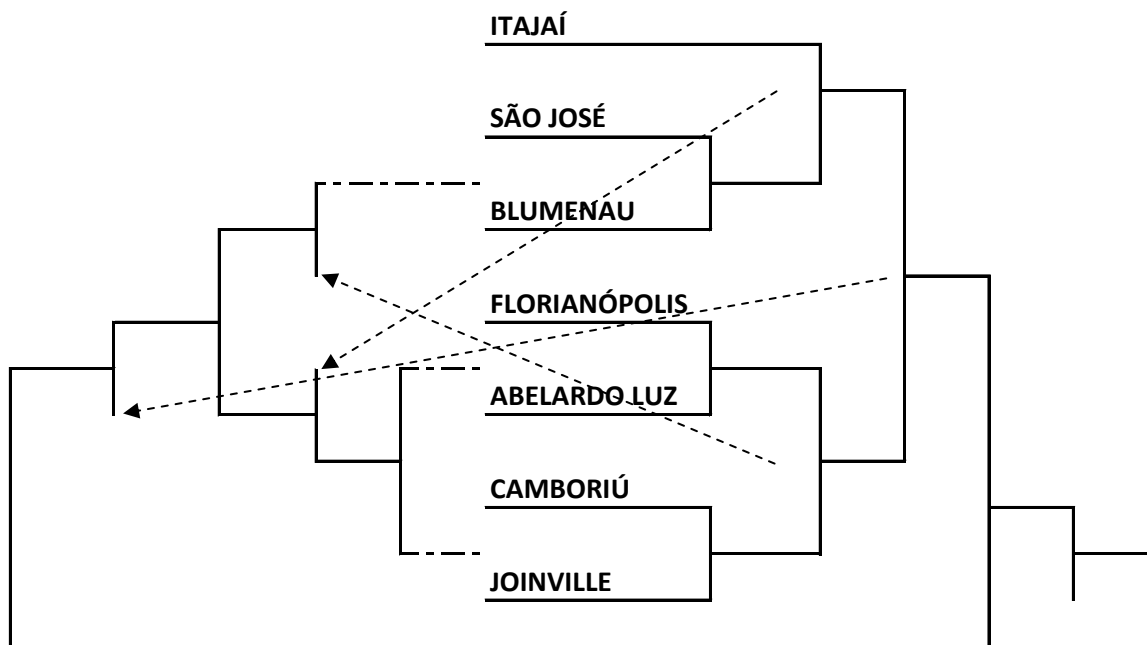

TÊNIS FEMININO

PROGRAMAÇÃO – 11/09/2018 – TERÇA-FEIRA

TÊNIS			Quadras da Academia Baú Rua: Onio Pedrassani, 333 – Centro				
Jogo	Naipes	Hora	Município [A]	X	Município [B]	Chave	
1	M	09:00	CRICIÚMA	X	JOAÇABA	ELIM DUP	
2	M		RIO DO SUL	X	BOMBINHAS	ELIM DUP	
3	M		ITAJAÍ	X	ABELARDO LUZ	ELIM DUP	
4	M		VIDEIRA	X	SÃO JOSÉ	ELIM DUP	
5	M	15:00	CAÇADOR	X	SÃO MIGUEL DO OESTE	ELIM DUP	
6	M		JOINVILLE	X	FLORIANÓPOLIS	ELIM DUP	
7	M		LAGES	X	INDAIAL	ELIM DUP	
8	M		BLUMENAU	X	ORLEANS	ELIM DUP	

TÊNIS			Quadras da Laminados AB Rodovia Honorino Moro, s/n – Ao lado da Concessionária Renault				
Jogo	Naipes	Hora	Município [A]	X	Município [B]	Chave	
1	F	09:00	SÃO JOSÉ	X	BLUMENAU	ELIM DUP	
2	F		FLORIANÓPOLIS	X	ABELARDO LUZ	ELIM DUP	
3	F		CAMBORIÚ	X	JOINVILLE	ELIM DUP