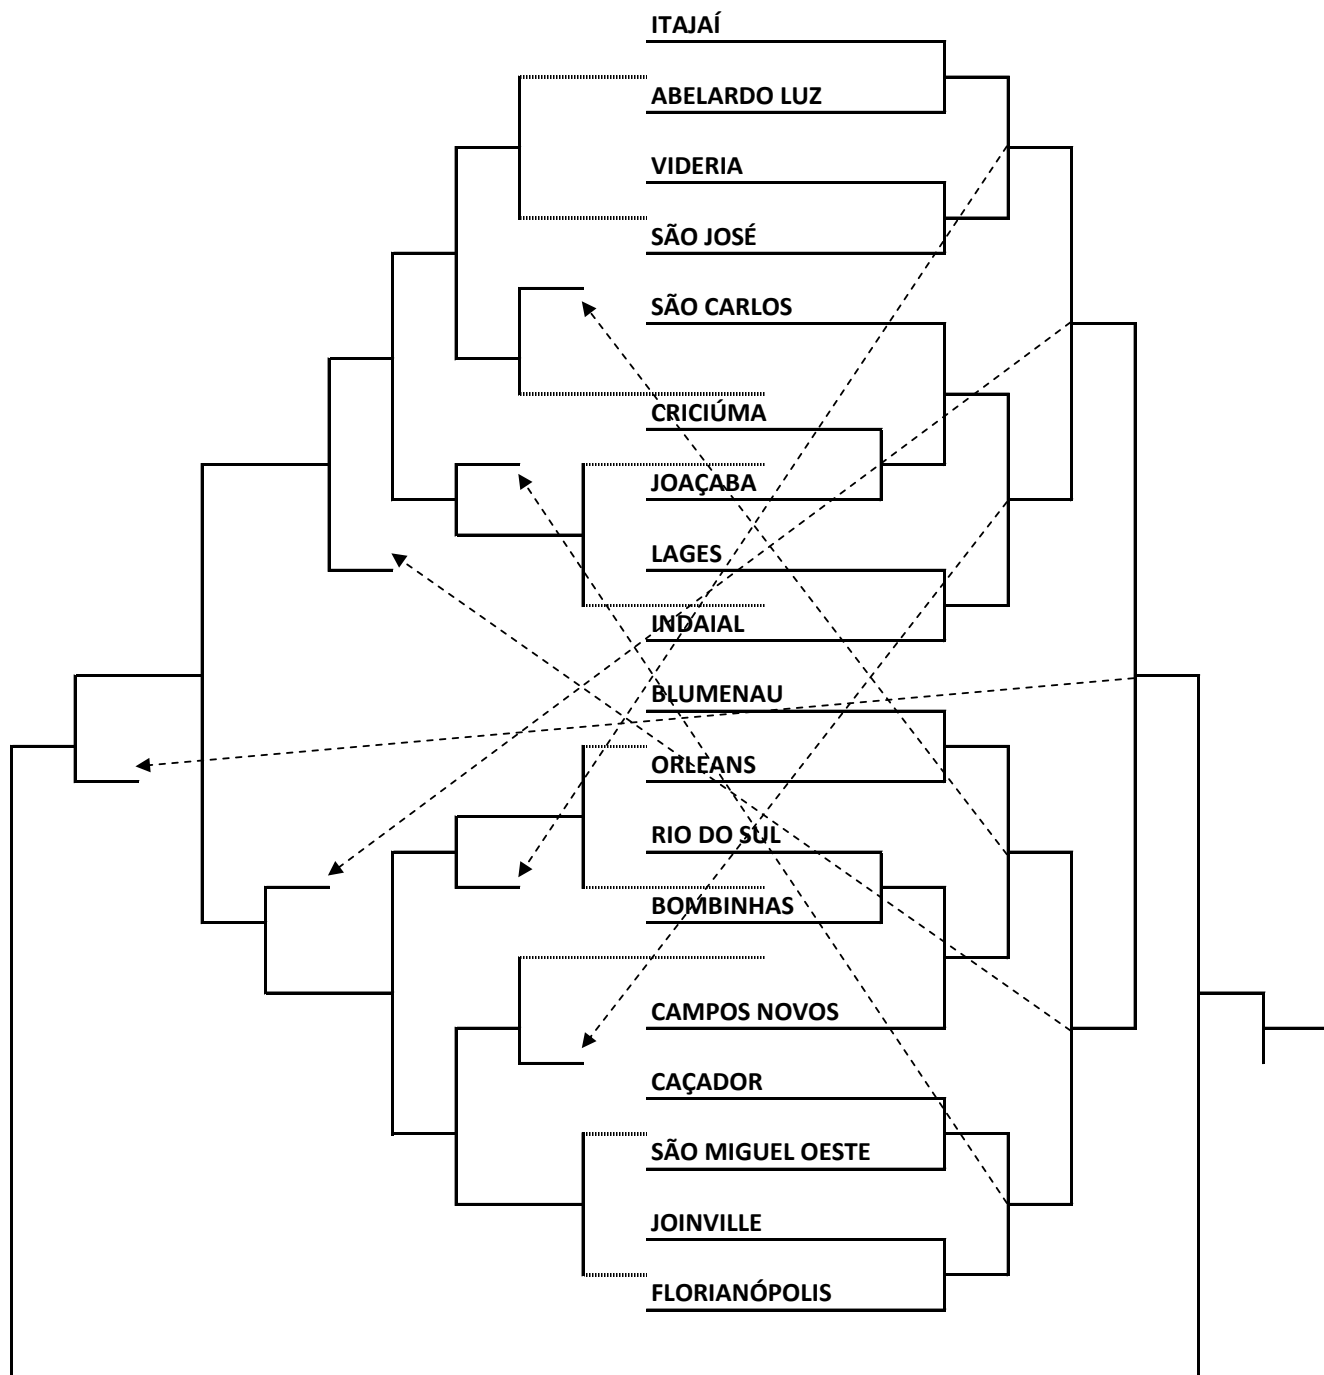

PUNHOBOL

Chave "A"		Chave "B"	
1	FLORIANÓPOLIS	5	SÃO BENTO SUL
2	POMERODE	6	CAÇADOR
3	RIO NEGRINHO	7	BLUMENAU
4	BALNEÁRIO PIÇARRAS	8	JOINVILLE

PROGRAMAÇÃO – 13/09/2018 – QUINTA-FEIRA

PUNHOBOL			Estádio da Reunidas Rua: Pedro Fernandes de Oliveira, s/n – Rancho Fundo				
Jogo	Naipes	Hora	Município [A]	X	Município [B]	Chave	
1	M	9:00	FLORIANÓPOLIS	X	BALNEÁRIO PIÇARRAS	A	
2	M	9:40	POMERODE	X	RIO NEGRINHO	A	
3	M	10:20	SÃO BENTO DO SUL	X	JOINVILLE	B	
4	M	11:00	CAÇADOR	X	BLUMENAU	B	
5	M	15:00	POMERODE	X	BALNEÁRIO PIÇARRAS	A	
6	M	15:40	BLUMENAU	X	SÃO BENTO DO SUL	B	

PROGRAMAÇÃO – 14/09/2018 – SEXTA-FEIRA

PUNHOBOL			Estádio da Reunidas Rua: Pedro Fernandes de Oliveira, s/n – Rancho Fundo				
Jogo	Naipes	Hora	Município [A]	X	Município [B]	Chave	
7	M	9:00	RIO NEGRINHO	X	FLORIANÓPOLIS	A	
8	M	9:40	CAÇADOR	X	JOINVILLE	B	
9	M	10:20	BALNEÁRIO PIÇARRAS	X	RIO NEGRINHO	A	
10	M	11:00	JOINVILLE	X	BLUMENAU	B	
11	M	15:00	FLORIANÓPOLIS	X	POMERODE	A	
12	M	15:40	SÃO BENTO DO SUL	X	CAÇADOR	B	

PROGRAMAÇÃO – 15/09/2018 – SÁBADO

PUNHOBOL			Estádio da Reunidas Rua: Pedro Fernandes de Oliveira, s/n – Rancho Fundo				
Jogo	Naipes	Hora	Município [A]	X	Município [B]	Chave	
13	M	09:00		X		S/F	
14	M	09:40		X		S/F	
15	M	14:00		X		3º/4º	
16	M	14:40		X		1º/2º	

TÊNIS MASCULINO