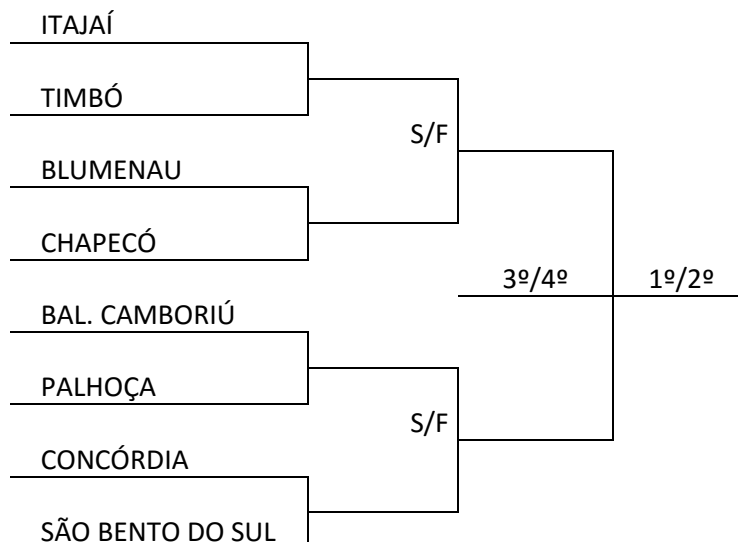

HANDEBOL FEMININO

2ª FASE HANDEBOL FEMININO

PROGRAMAÇÃO – 10/09/2018 – SEGUNDA-FEIRA

HANDEBOL			Ginásio de Esportes Paulo Schieffler Rua: Campos Novos, 87 – Centro				
Jogo	Naipes	Hora	Município [A]	X	Município [B]	Chave	
16	F	14:00	CONCÓRDIA	X	SÃO BENTO DO SUL	ELIM	
17	F	15:30	BALNEÁRIO CAMBORIÚ	X	PALHOÇA	ELIM	
18	F	17:00	BLUMENAU	X	CHAPECÓ	ELIM	
19	F	18:30	ITAJAÍ	X	TIMBÓ	ELIM	

PROGRAMAÇÃO – 11/09/2018 – TERÇA-FEIRA

HANDEBOL			Ginásio de Esportes Paulo Schieffler Rua: Campos Novos, 87 – Centro				
Jogo	Naipes	Hora	Município [A]	X	Município [B]	Chave	
20	F	14:00	VENC JOGO 16	X	VENC JOGO 17	S/F	
21	F	15:30	VENC JOGO 18	X	VENC JOGO 19	S/F	

PROGRAMAÇÃO – 12/09/2018 – QUARTA-FEIRA

HANDEBOL			Ginásio de Esportes Paulo Schieffler Rua: Campos Novos, 87 – Centro				
Jogo	Naipes	Hora	Município [A]	X	Município [B]	Chave	
22	F	14:00	PERD JOGO 20	X	PERD JOGO 21	3º/4º	
23	F	15:30	VENC JOGO 20	X	VENC JOGO 21	1º/2º