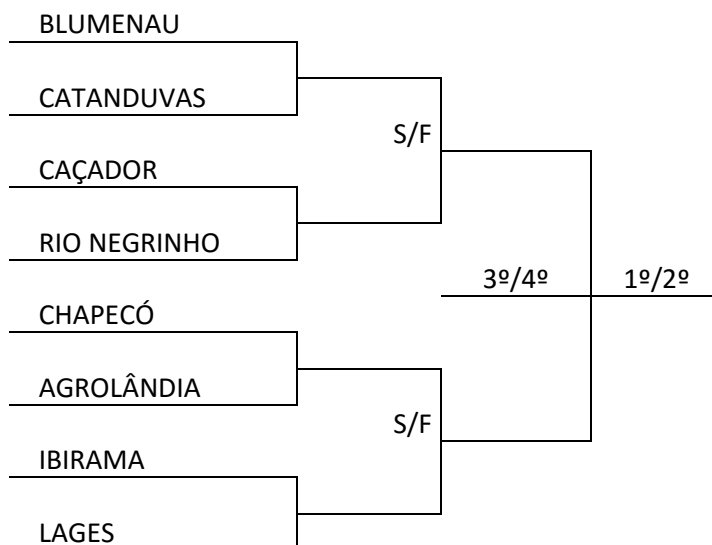

BOCHA MASCULINO

2ª FASE BOCHA MASCULINO

PROGRAMAÇÃO - 10/09/2018 – SEGUNDA-FEIRA

BOCHA			Local: Canchas da Sociedade Caçadoreense de Bochas Rua: Vitor Meireles, s/n – Centro					
Jogo	Sexo	Hora	Município [A]	X	Município [B]	Cat.	Chave	
73	M	9:00	BLUMENAU	X	CATANDUVAS	T	ELIM	
74	M		CAÇADOR	X	RIO NEGRINHO	T	ELIM	
75	M		CHAPECÓ	X	AGROLANDIA	T	ELIM	
76	M		IBIRAMA	X	LAGES	T	ELIM	
77	M		BLUMENAU	X	CATANDUVAS	I	ELIM	
78	M		CAÇADOR	X	RIO NEGRINHO	I	ELIM	
79	M		CHAPECÓ	X	AGROLANDIA	I	ELIM	
80	M		IBIRAMA	X	LAGES	I	ELIM	
81	M		BLUMENAU	X	CATANDUVAS	D	ELIM	
82	M		CAÇADOR	X	RIO NEGRINHO	D	ELIM	
83	M		CHAPECÓ	X	AGROLANDIA	D	ELIM	
84	M		IBIRAMA	X	LAGES	D	ELIM	
85	M			X		T	S/F	
86	M			X		T	S/F	
87	M			X		I	S/F	
88	M			X		I	S/F	
89	M			X		D	S/F	
90	M			X		D	S/F	
91	M			X		T	3º/4º	
92	M			X		T	1º/2º	
93	M			X		I	3º/4º	
94	M			X		I	1º/2º	
95	M			X		D	3º/4º	
96	M			X		D	1º/2º