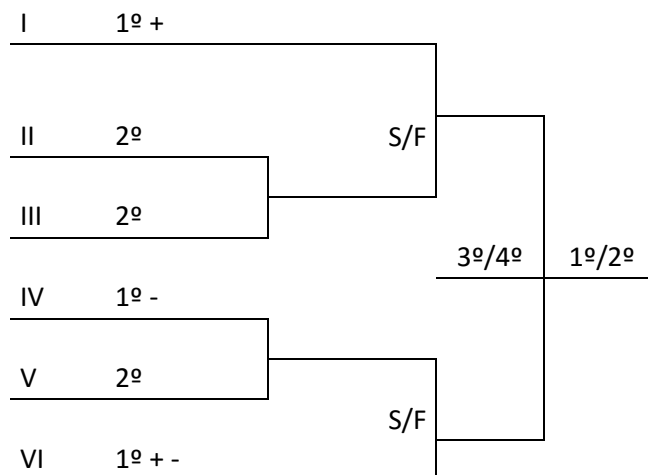

TÊNIS DE MESA FEMININO 2ª FASE

PROGRAMAÇÃO – 14/09/2018 – SEXTA-FEIRA

TÊNIS DE MESA EQUIPE			Ginásio de Esportes do Colégio Bom Jesus Rua: Marechal Deodoro da Fonseca, 150 - Centro				
Jogo	Naipes	Hora	Município [A]	X	Município [B]	Chave	
46	F	8:30	2º+-	X	2º-	ELIM.	
47	F		1º -	X	2º+	ELIM.	
48	M		1º CHAVE F	X	2º CHAVE A	H	
49	M		1º CHAVE B	X	1º CHAVE D	I	
50	M		1º CHAVE G	X	2º CHAVE D	J	
51	M		1º CHAVE E	X	2º CHAVE B	J	
52	M		1º CHAVE A	X	2º CHAVE E	K	
53	M		1º CHAVE C	X	2º CHAVE G	K	

TÊNIS DE MESA DUPLA		Ginásio de Esportes do Colégio Bom Jesus Rua: Marechal Deodoro da Fonseca, 150 - Centro		
INÍCIO DA RODADA		14 HORAS