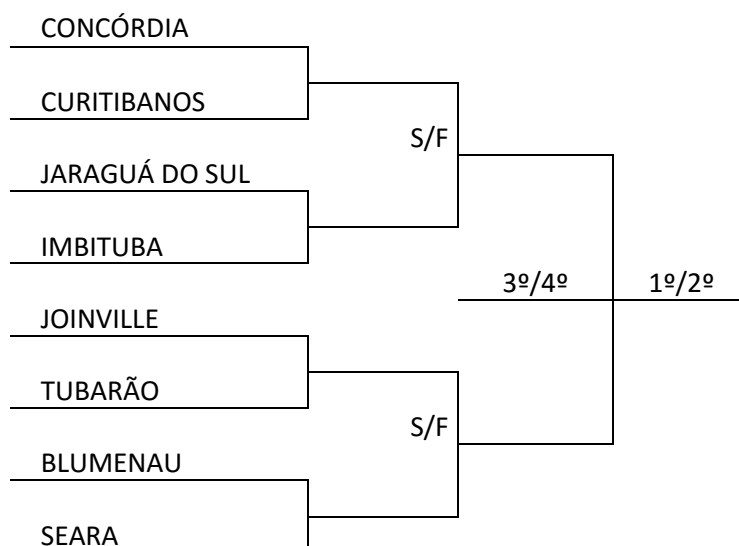

FUTSAL MASCULINO

2ª FASE FUTSAL MASCULINO

PROGRAMAÇÃO – 10/09/2018 – SEGUNDA-FEIRA

FUTSAL			Ginásio de Esportes do SESI Rua: Honorino, 610 – Bairro Alto Bonito				
Jogo	Naipes	Hora	Município [A]	X	Município [B]	Chave	
25	M	16:30	CONCÓRDIA	X	CURITIBANOS	ELIM	
26	M	17:45	JARAGUÁ DO SUL	X	IMBITUBA	ELIM	
27	M	19:00	JOINVILLE	X	TUBARÃO	ELIM	
28	M	20:15	BLUMENAU	X	SEARA	ELIM	

PROGRAMAÇÃO – 11/09/2018 – TERÇA-FEIRA

FUTSAL			Ginásio de Esportes do SESI Rua: Honorino, 610 – Bairro Alto Bonito				
Jogo	Naipes	Hora	Município [A]	X	Município [B]	Chave	
29	M	18:30	VENC JOGO 25	X	VENC JOGO 26	S/F	
30	M	19:45	VENC JOGO 27	X	VENC JOGO 28	S/F	

PROGRAMAÇÃO – 12/09/2018 – QUARTA-FEIRA

FUTSAL			Ginásio de Esportes do SESI Rua: Honorino, 610 – Bairro Alto Bonito				
Jogo	Naipes	Hora	Município [A]	X	Município [B]	Chave	
31	M	18:45	PERD JOGO 29	X	PERD JOGO 30	3º/4º	
32	M	20:00	VENC JOGO 29	X	VENC JOGO 30	1º/2º