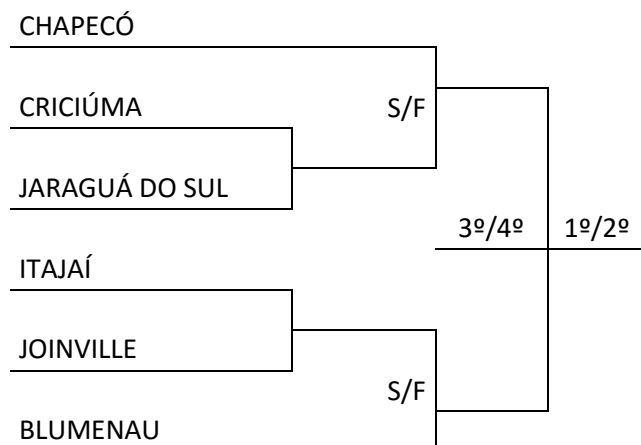

BASQUETEBOL FEMININO

2ª FASE BASQUETEBOL FEMININO

PROGRAMAÇÃO – 10/09/2018 – SEGUNDA-FEIRA

BASQUETEBOL		Ginásio de Esportes EEB Pierina Santin Perret Rua: Santa Cecília, 31 – Bairro dos Municípios					
Jogo	Naipes	Hora	Município [A]	X	Município [B]	Chave	
10	F	14:00	CRICIÚMA	X	JARAGUÁ DO SUL	ELIM	
11	F	15:30	ITAJAÍ	X	JOINVILLE	ELIM	