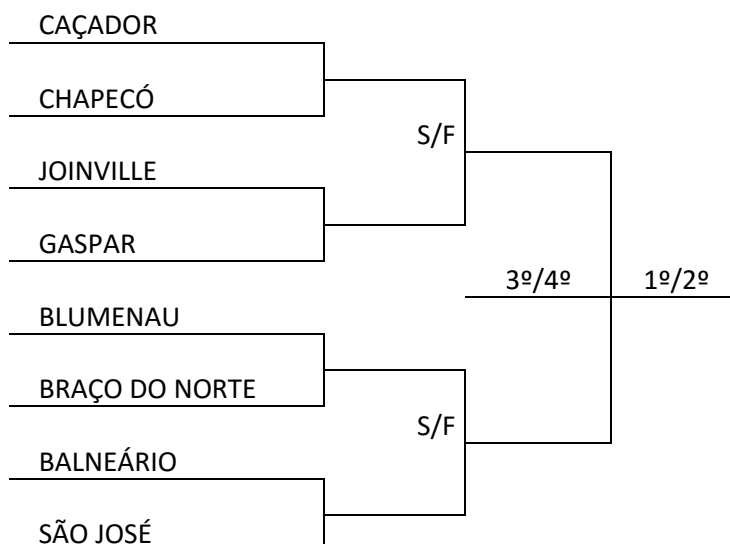

VOLEIBOL MASCULINO

2ª FASE VOLEIBOL MASCULINO

PROGRAMAÇÃO – 10/09/2018 – SEGUNDA-FEIRA

VOLEIBOL			Ginásio de Esportes Estadual Rua: Odelir Godinho, s/nº - Bairro Bello				
Jogo	Naipes	Hora	Município [A]	X	Município [B]	Chave	
25	M	14:00	BALNEÁRIO CAMBORIÚ	X	SÃO JOSÉ	ELIM	
26	M	15:30	BLUMENAU	X	BRAÇO DO NORTE	ELIM	
27	M	17:00	JOINVILLE	X	GASPAR	ELIM	
28	M	18:30	CAÇADOR	X	CHAPECÓ	ELIM	

PROGRAMAÇÃO – 11/09/2018 – TERÇA-FEIRA

VOLEIBOL			Ginásio de Esportes Estadual Rua: Odelir Godinho, s/nº - Bairro Bello				
Jogo	Naipes	Hora	Município [A]	X	Município [B]	Chave	
29	M	14:00	VENC JOGO 25	X	VENC JOGO 26	S/F	
30	M	15:30	VENC JOGO 27	X	VENC JOGO 28	S/F	

PROGRAMAÇÃO – 12/09/2018 – QUARTA-FEIRA

VOLEIBOL			Ginásio de Esportes Estadual Rua: Odelir Godinho, s/nº - Bairro Bello				
Jogo	Naipes	Hora	Município [A]	X	Município [B]	Chave	
31	M	14:00	PERD JOGO 29	X	PERD JOGO 30	3º/4º	
32	M	15:30	VENC JOGO 29	X	VENC JOGO 30	1º/2º