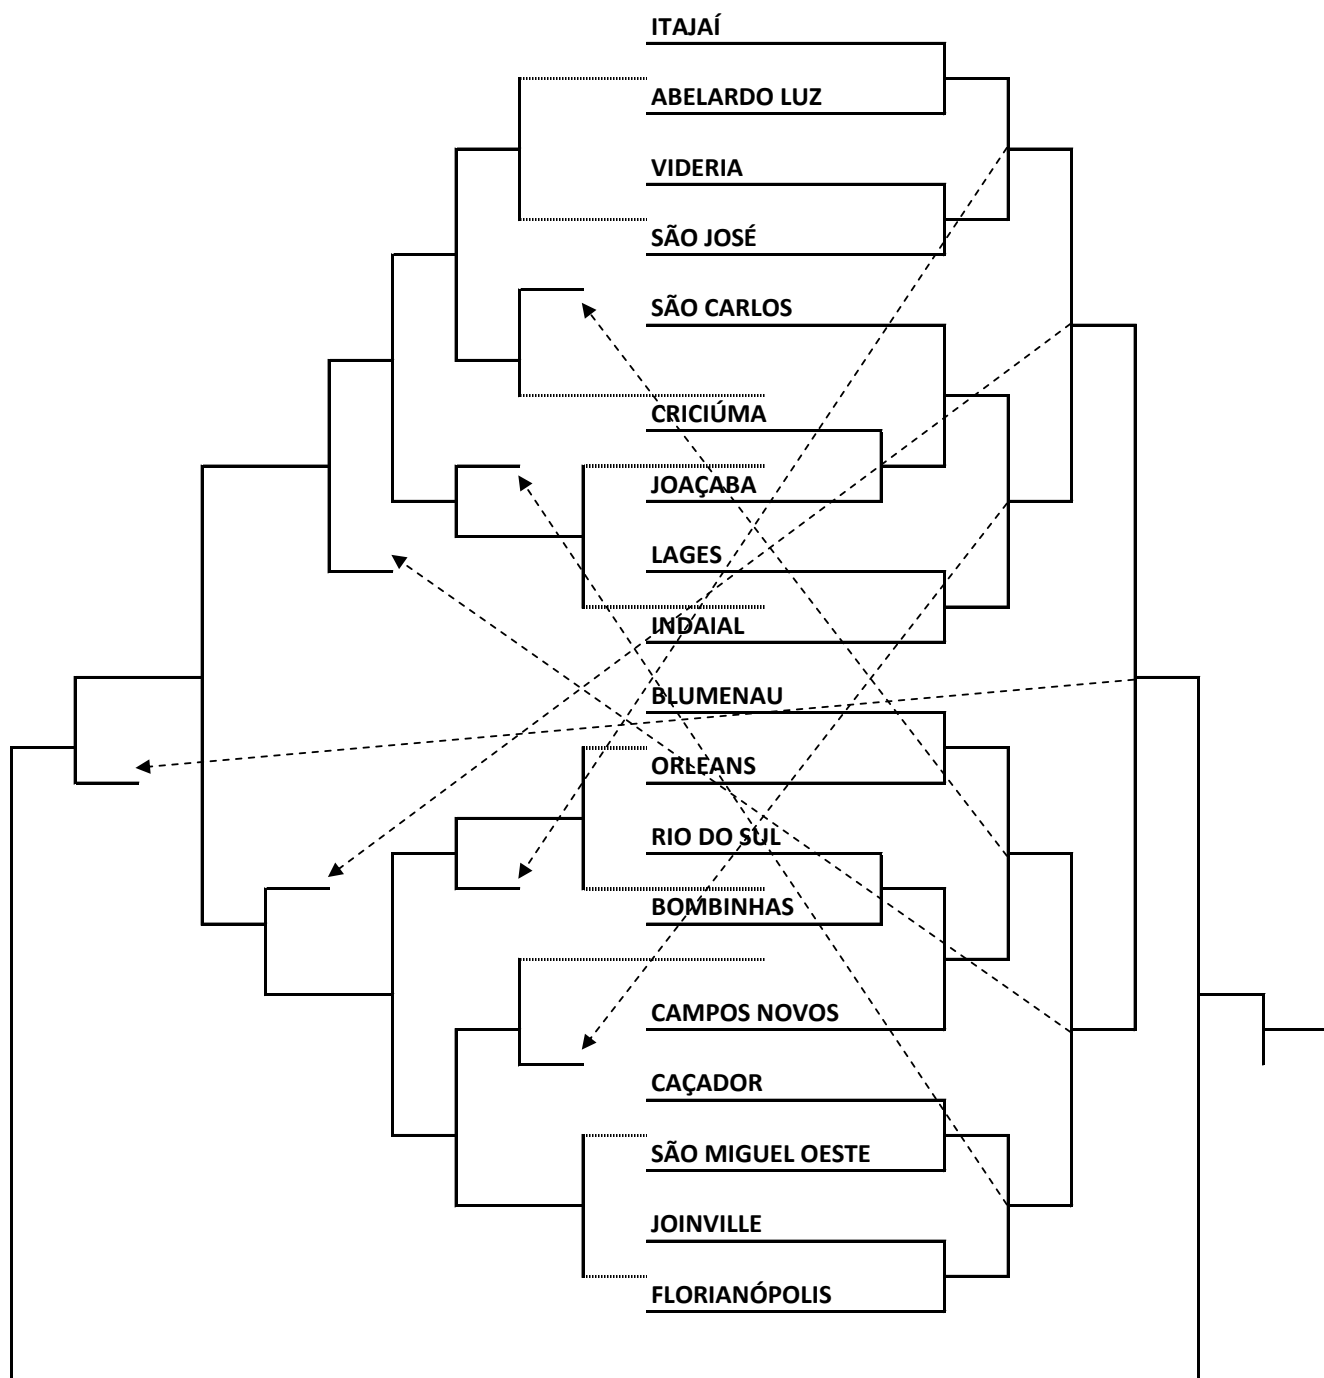

TÊNIS MASCULINO