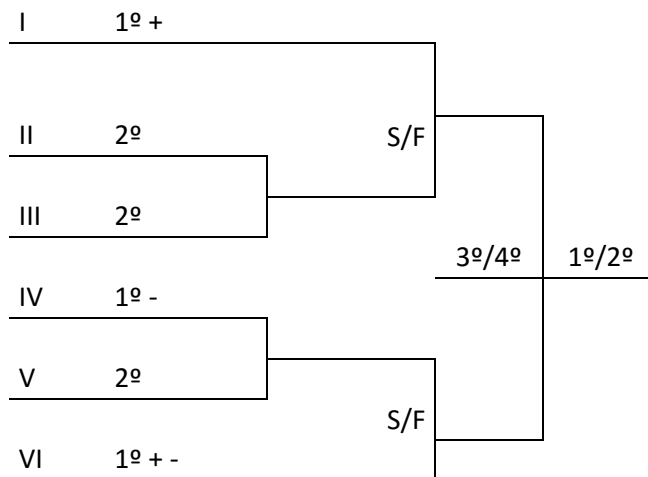

TÊNIS DE MESA FEMININO 2ª FASE

PROGRAMAÇÃO – 14/09/2018 – SEXTA-FEIRA

TÊNIS DE MESA EQUIPE			Ginásio de Esportes do Colégio Bom Jesus Rua: Marechal Deodoro da Fonseca, 150 - Centro				
Jogo	Naipes	Hora	Município [A]	X	Município [B]	Chave	
46	F	8:30	2º+-	X	2º-	ELIM.	
47	F		1º -	X	2º+	ELIM.	
48	M		1º CHAVE F	X	2º CHAVE A	H	
49	M		1º CHAVE B	X	1º CHAVE D	I	
50	M		1º CHAVE G	X	2º CHAVE D	J	
51	M		1º CHAVE E	X	2º CHAVE B	J	
52	M		1º CHAVE A	X	2º CHAVE E	K	
53	M		1º CHAVE C	X	2º CHAVE G	K	

TÊNIS DE MESA DUPLA		Ginásio de Esportes do Colégio Bom Jesus Rua: Marechal Deodoro da Fonseca, 150 - Centro		
INÍCIO DA RODADA		14 HORAS