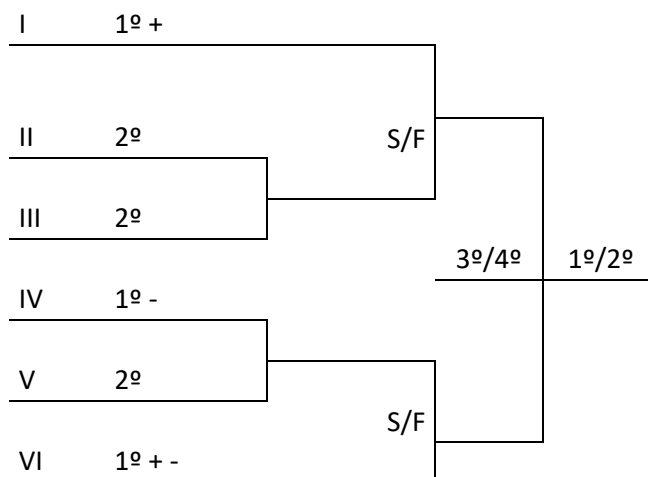

TÊNIS DE MESA

PROGRAMAÇÃO – 13/09/2018 – QUINTA-FEIRA

12:00 SORTEIO DAS CATEGORIAS DUPLA E INDIVIDUAL

TÊNIS DE MESA EQUIPES			Ginásio de Esportes do Colégio Bom Jesus Rua: Marechal Deodoro da Fonseca, 150 - Centro				
Jogo	Naipes	Hora	Município [A]	X	Município [B]	Chave	
23	F	9:00	CRICIÚMA	X	JOINVILLE	A	
24	F		ITAJAÍ	X	CHAPECÓ	B	
25	F		VIDEIRA	X	FLORIANÓPOLIS	C	
26	F		POUSO REDONDO	X	CONCÓRDIA	C	
27	M		JOINVILLE	X	ITAJAÍ	A	
28	M	10:30	TIMBÓ	X	SÃO JOSÉ	B	
29	M		JARAGUÁ DO SUL	X	LAGES	C	
30	M		JOAÇABA	X	CRICIÚMA	D	
31	M		CHAPECÓ	X	SÃO BENTO DO SUL	E	
32	M		SÃO FRANCISCO DO SUL	X	BRUSQUE	F	
33	M	14:00	CONCÓRDIA	X	ARAQUARI	F	
34	M		GAROPABA	X	TUBARÃO	G	
35	M		VIDEIRA	X	BLUMENAU	G	
36	F		JOINVILLE	X	SÃO BENTO DO SUL	A	
37	F		CHAPECÓ	X	TIMBÓ	B	
38	F		FLORIANÓPOLIS	X	POUSO REDONDO	C	
39	F		CONCÓRDIA	X	VIDEIRA	C	
40	M	16:30	2º CHAVE A	X	2º CHAVE C	H	
41	M		1º CHAVE D	X	2º CHAVE F	I	
42	M		2º CHAVE D	X	2º CHAVE B	J	
43	M		1º CHAVE E	X	1º CHAVE G	J	
44	M		2º CHAVE E	X	2º CHAVE G	K	
45	M		1º CHAVE C	X	1º CHAVE A	K	

TÊNIS DE MESA MASCULINO 2ª FASE

	Chave "H"		Chave "I"
1	1º F	4	1º B
2	2º A	5	1º D
3	2º C	6	2º F

	Chave "J"		Chave "K"
7	1º G	11	1º A
8	1º E	12	1º C
9	2º B	13	2º G
10	2º D	14	2º E

TÊNIS DE MESA FEMININO 2ª FASE