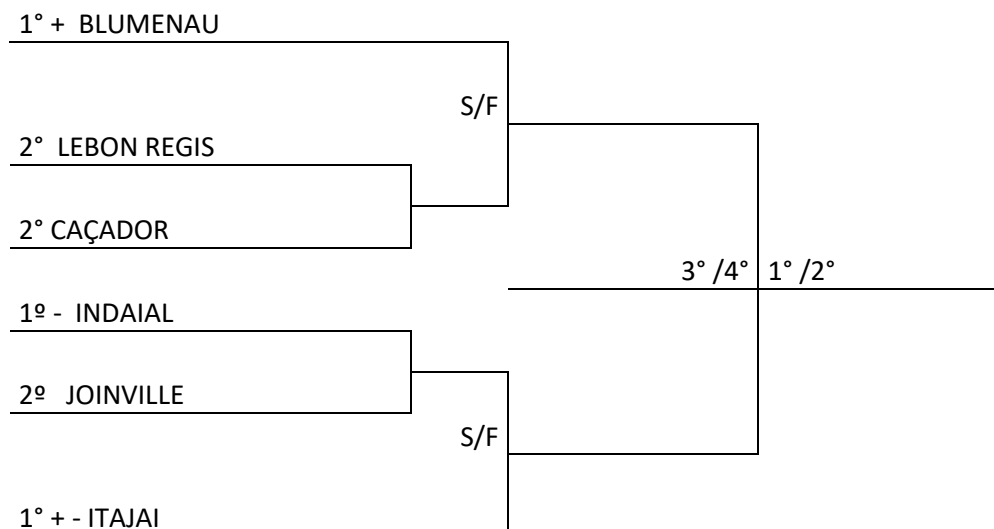

BOLÃO 16 FEMININO

2ª FASE BOLÃO 16 FEMININO

PROGRAMAÇÃO – 13/09/2018 – QUINTA-FEIRA

BOLÃO 16			Local: Pistas da Sociedade Caçadoreense de Bochas Rua: Vitor Meireles, s/n – Centro				
Jogo	Naipes	Hora	Município [A]	X	Município [B]	Chave	
10	F	09:00	LEBON RÉGIS	X	CAÇADOR	ELIM	
11	F	09:50	INDAIAL	X	JOINVILLE	ELIM	
12	F	10:40	BLUMENAU	X	VENC JOGO 10	S/F	
13	F	11:30	ITAJAÍ	X	VENC JOGO 11	S/F	
14	F	12:20	PERD JOGO 12	X	PERD JOGO 13	3º/4º	
15	F	13:10	VENC JOGO 12	X	VENC JOGO 13	1º/2º