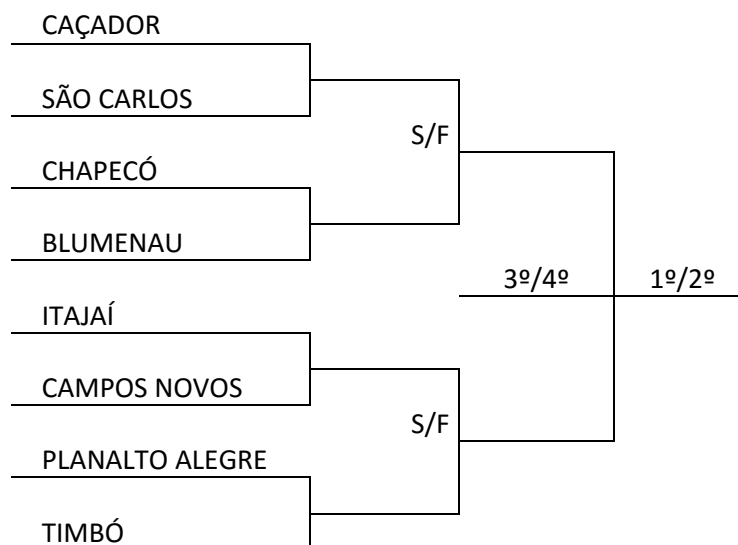

BOCHA FEMININO

2ª FASE BOCHA FEMININO

PROGRAMAÇÃO - 14/09/2018 - SEXTA-FEIRA

BOCHA			Local: Canchas do Clube 29 de Setembro Av. Comendador Selvino Caramore, 265 – Bairro Berger					
Jogo	Sexo	Hora	Município [A]	X	Município [B]	Cat.	Chave	
64	F	9:00	CAÇADOR	X	SÃO CARLOS	T	ELIM	
65	F		CHAPECÓ	X	BLUMENAU	T	ELIM	
66	F		ITAJAÍ	X	CAMPOS NOVOS	T	ELIM	
67	F		PLANALTO ALEGRE	X	TIMBÓ	T	ELIM	
68	F		CAÇADOR	X	SÃO CARLOS	I	ELIM	
69	F		CHAPECÓ	X	BLUMENAU	I	ELIM	
70	F		ITAJAÍ	X	CAMPOS NOVOS	I	ELIM	
71	F		PLANALTO ALEGRE	X	TIMBÓ	I	ELIM	
72	F		CAÇADOR	X	SÃO CARLOS	D	ELIM	
73	F		CHAPECÓ	X	BLUMENAU	D	ELIM	
74	F		ITAJAÍ	X	CAMPOS NOVOS	D	ELIM	
75	F		PLANALTO ALEGRE	X	TIMBÓ	D	ELIM	
76	F			X		T	S/F	
77	F			X		T	S/F	
78	F			X		I	S/F	
79	F			X		I	S/F	
80	F			X		D	S/F	
81	F			X		D	S/F	
82	F			X		T	3º/4º	
83	F			X		T	1º/2º	
84	F			X		I	3º/4º	
85	F			X		I	1º/2º	
86	F			X		D	3º/4º	
87	F			X		D	1º/2º