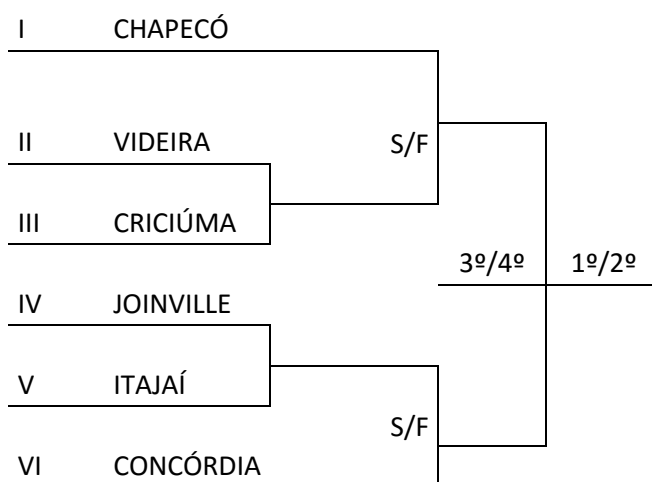

TÊNIS

PROGRAMAÇÃO – 14/09/2018 – SEXTA-FEIRA

TÊNIS			Quadra da Academia Baú Rua: Onio Pedrassani, 333 – Centro					
Jogo	Naipes	Hora	Município [A]	X	Município [B]	Chave		
30	M	08:00	BLUMENAU	X	SÃO MIGUEL DO OESTE	ELIM DUP		
29	M	09:00	ITAJAÍ	X	JOINVILLE	ELIM DUP		
32	M	13:00	FLORIANÓPOLIS	X	VENC JOGO 30	ELIM DUP		

PROGRAMAÇÃO – 15/09/2018 – SÁBADO

TÊNIS			Quadras da Academia Baú Rua: Onio Pedrassani, 333 – Centro					
Jogo	Naipes	Hora	Município [A]	X	Município [B]	Chave		
33	M	08:00	VENC JOGO 32	X	PERD JOGO 29	ELIM DUP		
34	M		VENC JOGO 29	X	VENC JOGO 33	1º/2º		
35	M		VENC JOGO 29	X	VENC JOGO 33	S/N		

TÊNIS DE MESA

TÊNIS DE MESA FEMININO 2ª FASE - EQUIPE