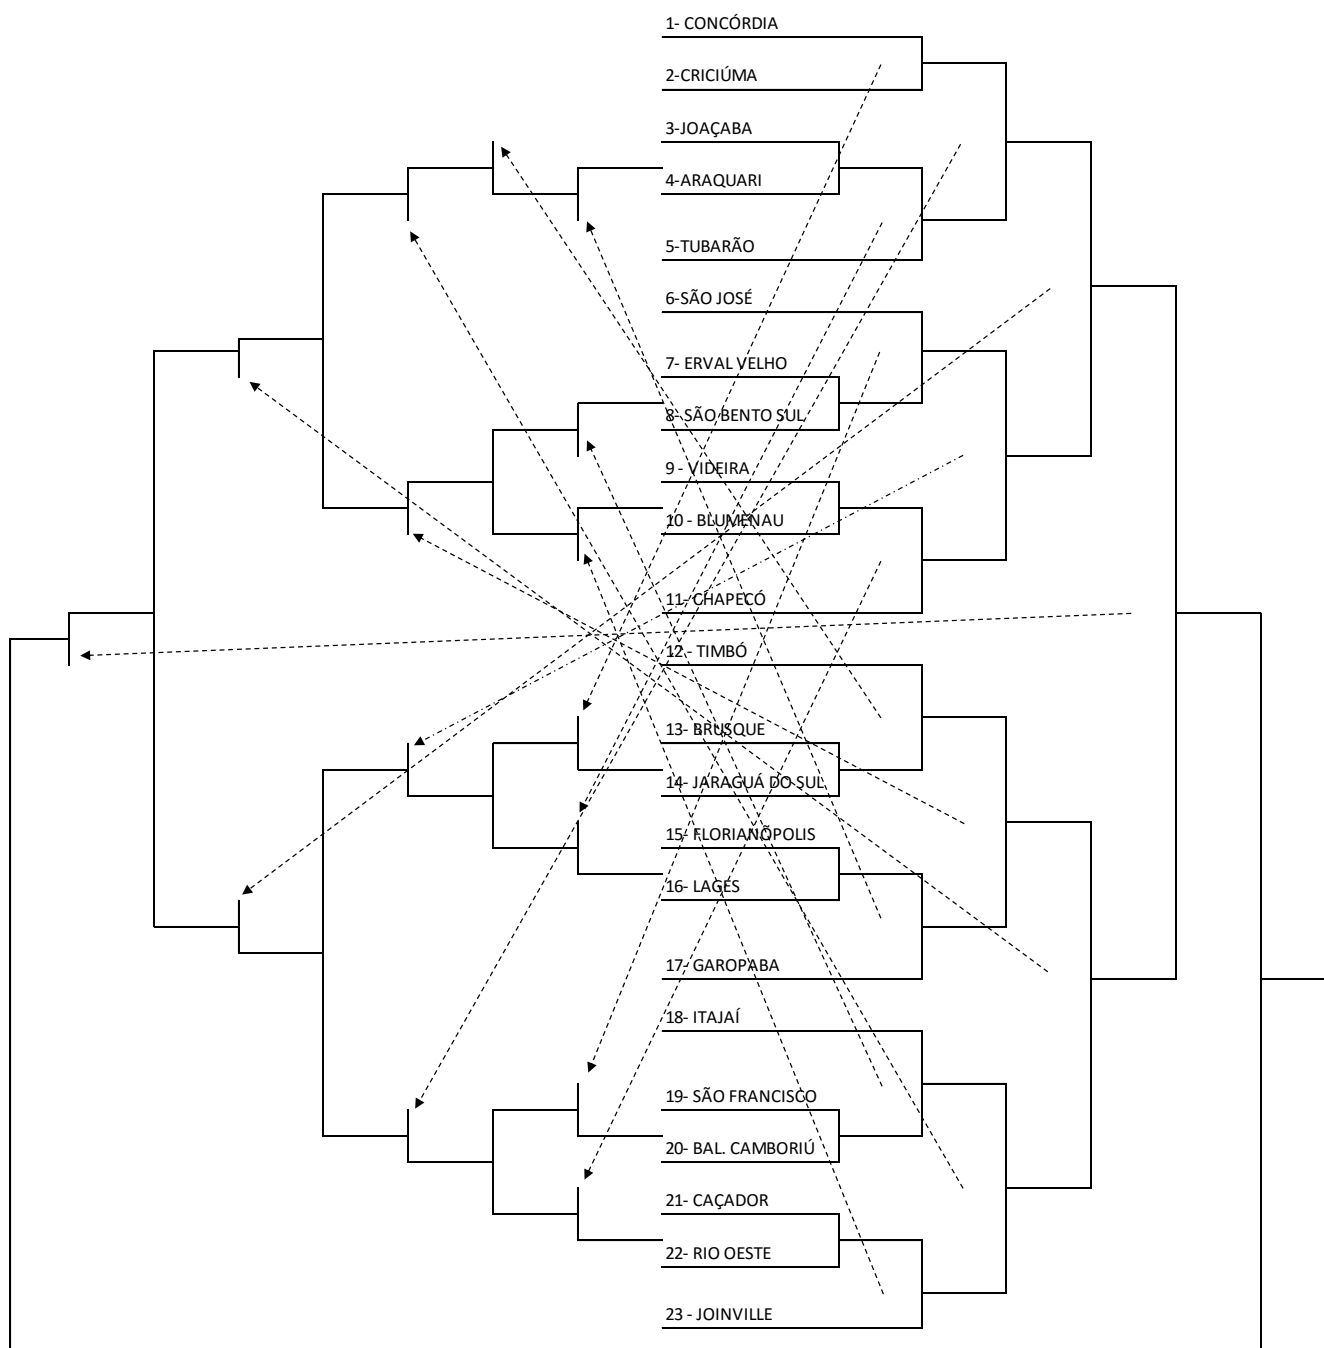

PUNHOBOL

PROGRAMAÇÃO – 14/09/2018 – SEXTA-FEIRA

PUNHOBOL			Estádio da Reunidas Rua: Pedro Fernandes de Oliveira, s/n – Rancho Fundo				
Jogo	Naipes	Hora	Município [A]	X	Município [B]	Chave	
7	M	9:00	RIO NEGRINHO	X	FLORIANÓPOLIS	A	
8	M	9:40	CAÇADOR	X	JOINVILLE	B	
9	M	10:20	BALNEÁRIO PIÇARRAS	X	RIO NEGRINHO	A	
10	M	14:10	JOINVILLE	X	BLUMENAU	B	
11	M	15:00	FLORIANÓPOLIS	X	POMERODE	A	
12	M	15:40	SÃO BENTO DO SUL	X	CAÇADOR	B	

TÊNIS DE MESA

TÊNIS DE MESA FEMININO 2ª FASE - EQUIPE

TÊNIS DE MESA - INDIVIDUAL FEMININO

TÊNIS DE MESA - DUPLA FEMININO

TÊNIS DE MESA - INDIVIDUAL MASCULINO

TÊNIS DE MESA - DUPLA MASCULINO

PROGRAMAÇÃO – 14/09/2018 – SEXTA-FEIRA