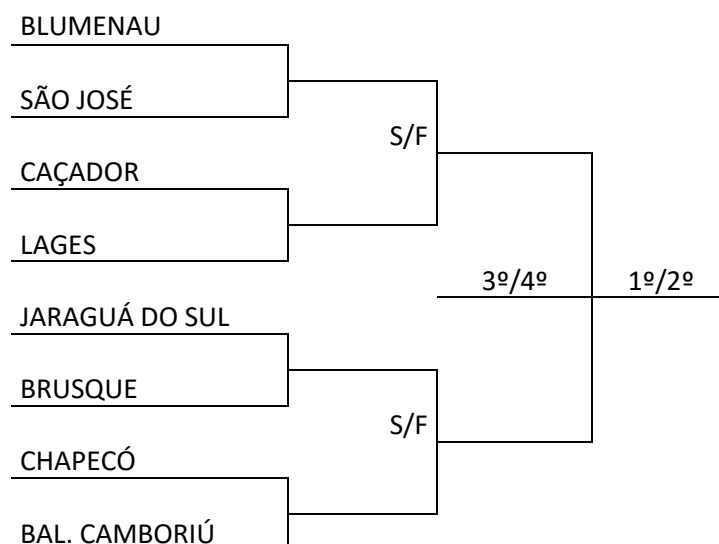

VOLEIBOL FEMININO

2ª FASE VOLEIBOL FEMININO

PROGRAMAÇÃO – 14/09/2018 – SEXTA-FEIRA

VOLEIBOL			Ginásio de Esportes Estadual Rua: Odelir Godinho, s/nº - Bairro Bello				
Jogo	Naipes	Hora	Município [A]	X	Município [B]	Chave	
25	F	14:30	CHAPECÓ	X	BALNEÁRIO CAMBORIÚ	ELIM	
26	F	16:00	JARAGUÁ DO SUL	X	BRUSQUE	ELIM	
27	F	17:30	BLUMENAU	X	SÃO JOSÉ	ELIM	
28	F	19:00	CAÇADOR	X	LAGES	ELIM	

PROGRAMAÇÃO – 15/09/2018 – SÁBADO

VOLEIBOL			Ginásio de Esportes Estadual Rua: Odelir Godinho, s/nº - Bairro Bello				
Jogo	Naipes	Hora	Município [A]	X	Município [B]	Chave	
29	F	14:00	VENC JOGO 25	X	VENC JOGO 26	S/F	
30	F	15:30	VENC JOGO 27	X	VENC JOGO 28	S/F	

PROGRAMAÇÃO – 16/09/2018 – DOMINGO

VOLEIBOL			Ginásio de Esportes Estadual Rua: Odelir Godinho, s/nº - Bairro Bello				
Jogo	Naipes	Hora	Município [A]	X	Município [B]	Chave	
31	F	09:30	PERD JOGO 29	X	PERD JOGO 30	3º/4º	
32	F	11:00	VENC JOGO 29	X	VENC JOGO 30	1º/2º