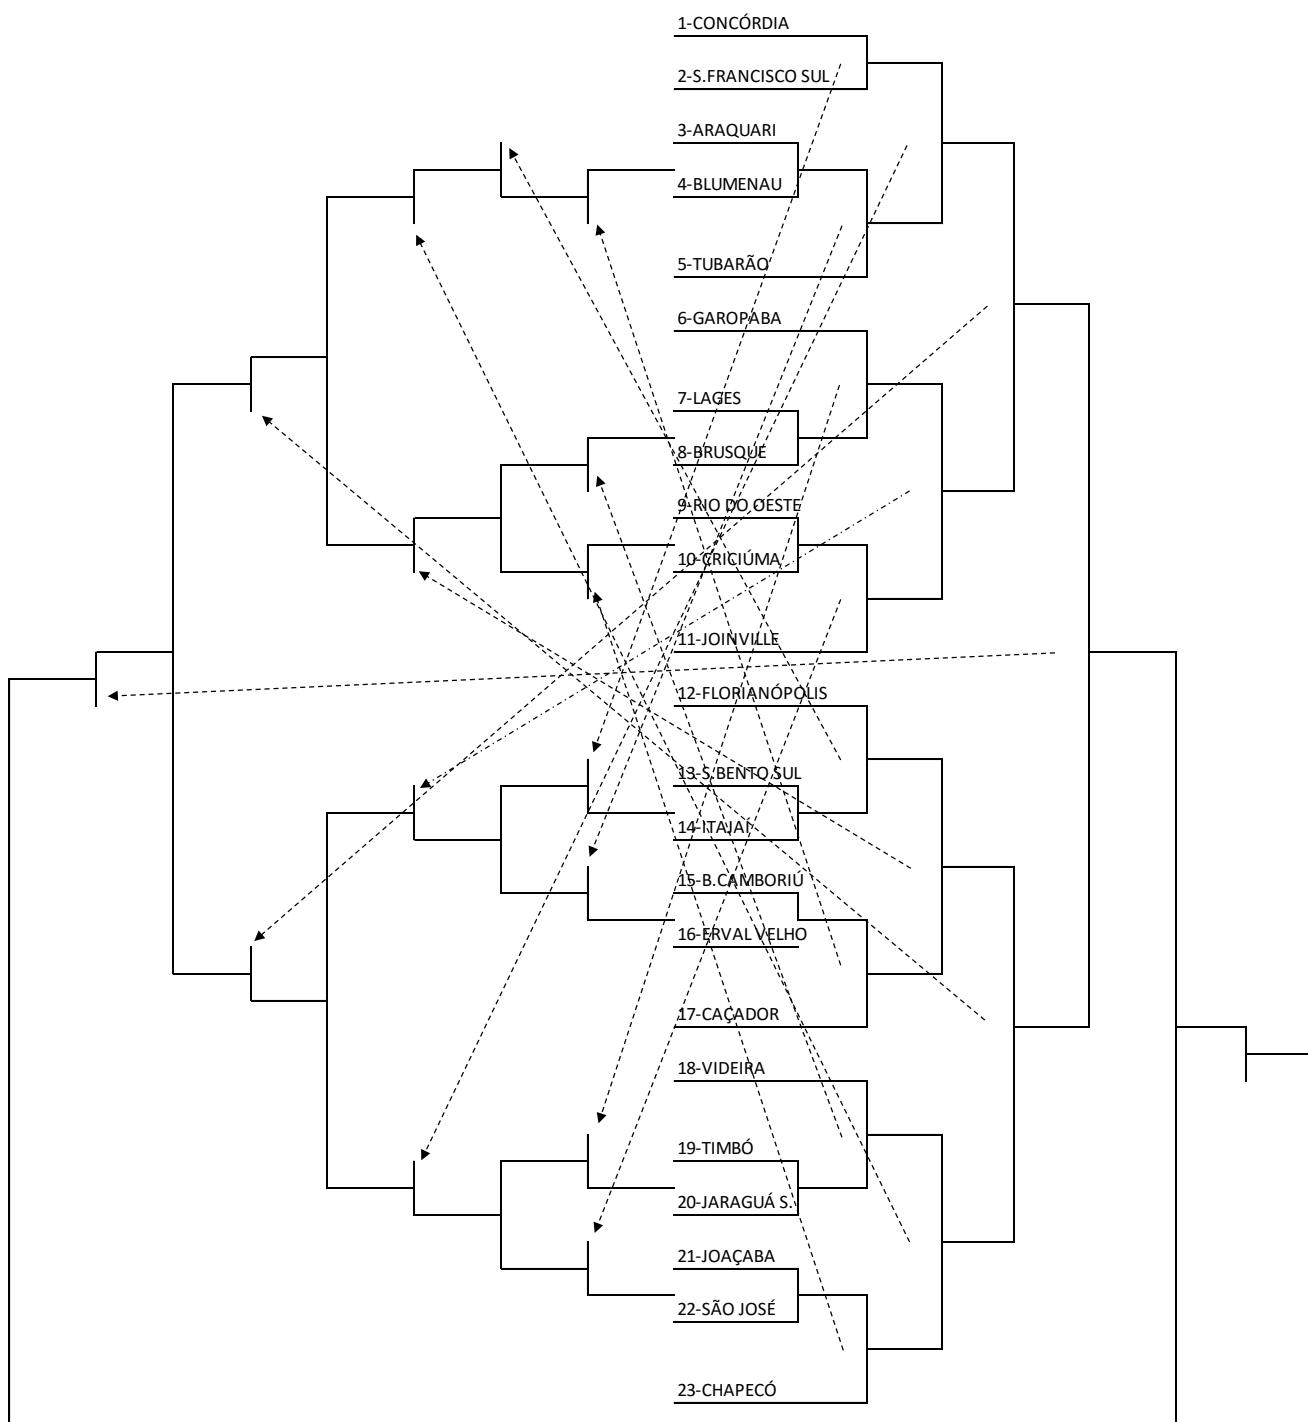

PUNHOBOL

PROGRAMAÇÃO – 14/09/2018 – SEXTA-FEIRA

PUNHOBOL			Estádio da Reunidas Rua: Pedro Fernandes de Oliveira, s/n – Rancho Fundo				
Jogo	Naipes	Hora	Município [A]	X	Município [B]	Chave	
7	M	9:00	RIO NEGRINHO	X	FLORIANÓPOLIS	A	
8	M	9:40	CAÇADOR	X	JOINVILLE	B	
9	M	10:20	BALNEÁRIO PIÇARRAS	X	RIO NEGRINHO	A	
10	M	14:10	JOINVILLE	X	BLUMENAU	B	
11	M	15:00	FLORIANÓPOLIS	X	POMERODE	A	
12	M	15:40	SÃO BENTO DO SUL	X	CAÇADOR	B	

TÊNIS DE MESA

TÊNIS DE MESA FEMININO 2ª FASE - EQUIPE

TÊNIS DE MESA - INDIVIDUAL FEMININO

TÊNIS DE MESA - DUPLA FEMININO

TÊNIS DE MESA - INDIVIDUAL MASCULINO

TÊNIS DE MESA - DUPLA MASCULINO

PROGRAMAÇÃO – 14/09/2018 – SEXTA-FEIRA