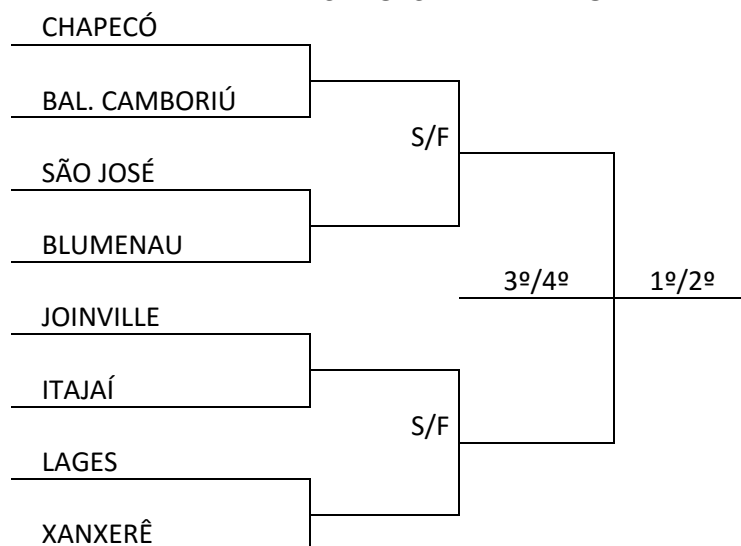

FUTSAL FEMININO

2ª FASE FUTSAL FEMININO

PROGRAMAÇÃO – 14/09/2018 – SEXTA-FEIRA

FUTSAL			Ginásio de Esportes do SESI Rua: Honorino, 610 – Bairro Alto Bonito				
Jogo	Naipes	Hora	Município [A]	X	Município [B]	Chave	
25	F	14:00	CHAPECÓ	X	BALNEÁRIO CAMBORIÚ	ELIM	
26	F	15:15	SÃO JOSÉ	X	BLUMENAU	ELIM	
27	F	16:30	JOINVILLE	X	ITAJAÍ	ELIM	
28	F	17:45	LAGES	X	XANXERÊ	ELIM	

PROGRAMAÇÃO – 15/09/2018 – SÁBADO

FUTSAL			Ginásio de Esportes do SESI Rua: Honorino, 610 – Bairro Alto Bonito				
Jogo	Naipes	Hora	Município [A]	X	Município [B]	Chave	
29	F	14:00	VENC JOGO 25	X	VENC JOGO 26	S/F	
30	F	15:30	VENC JOGO 27	X	VENC JOGO 28	S/F	

PROGRAMAÇÃO – 16/09/2018 – DOMINGO

FUTSAL			Ginásio de Esportes do SESI Rua: Honorino, 610 – Bairro Alto Bonito				
Jogo	Naipes	Hora	Município [A]	X	Município [B]	Chave	
31	F	10:00	PERD JOGO 29	X	PERD JOGO 30	3º/4º	
32	F	11:15	VENC JOGO 29	X	VENC JOGO 30	1º/2º