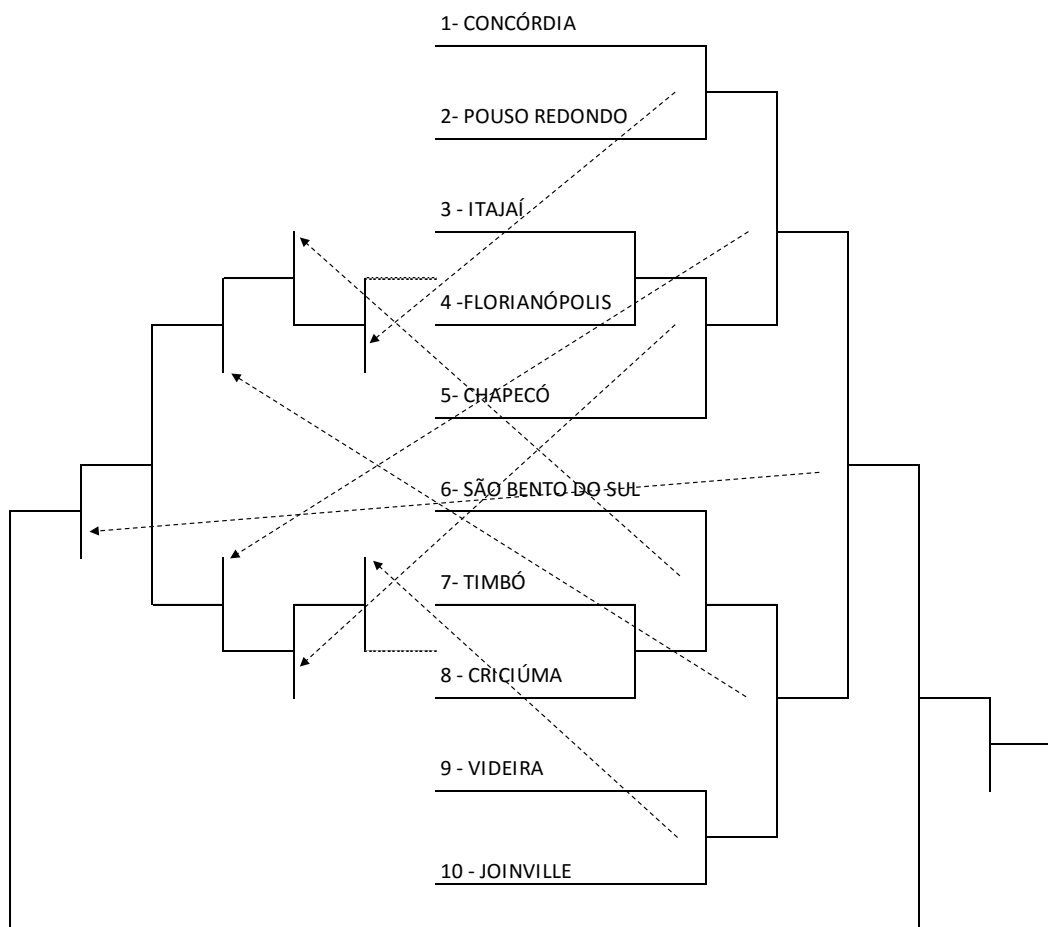

TÊNIS DE MESA - INDIVIDUAL FEMININO