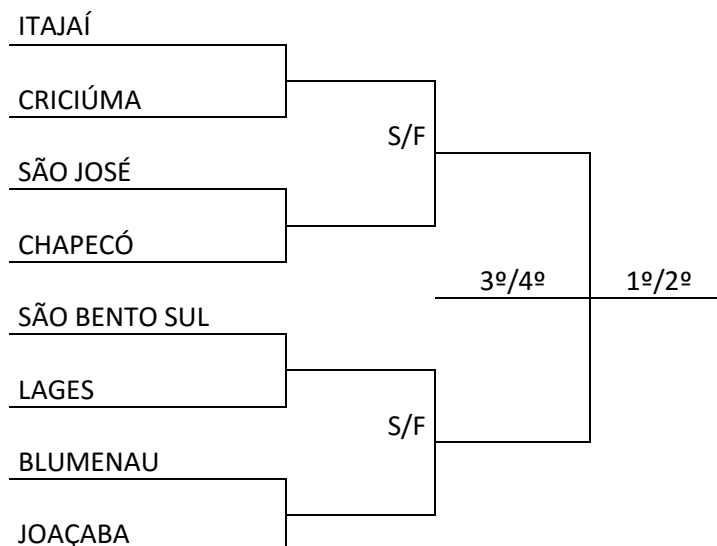

HANDEBOL MASCULINO

2ª FASE HANDEBOL MASCULINO

PROGRAMAÇÃO - 14/09/2018 - SEXTA-FEIRA

HANDEBOL			Ginásio de Esportes Paulo Schieffler Rua: Campos Novos, 87 – Centro				
Jogo	Naipes	Hora	Município [A]	X	Município [B]	Chave	
22	M	14:00	SÃO BENTO DO SUL	X	LAGES	ELIM	
23	M	15:30	BLUMENAU	X	JOAÇABA	ELIM	
24	M	17:00	SÃO JOSÉ	X	CHAPECÓ	ELIM	
25	M	18:30	ITAJAÍ	X	CRICIÚMA	ELIM	

PROGRAMAÇÃO – 15/09/2018 – SÁBADO

HANDEBOL			Ginásio de Esportes Paulo Schieffler Rua: Campos Novos, 87 – Centro				
Jogo	Naipes	Hora	Município [A]	X	Município [B]	Chave	
26	M	14:00	VENC JOGO 22	X	VENC JOGO 23	S/F	
27	M	15:30	VENC JOGO 24	X	VENC JOGO 25	S/F	

PROGRAMAÇÃO – 16/09/2018 – DOMINGO

HANDEBOL			Ginásio de Esportes Paulo Schieffler Rua: Campos Novos, 87 – Centro				
Jogo	Naipes	Hora	Município [A]	X	Município [B]	Chave	
28	M	09:30	PERD JOGO 26	X	PERD JOGO 27	3º/4º	
29	M	11:00	VENC JOGO 26	X	VENC JOGO 27	1º/2º