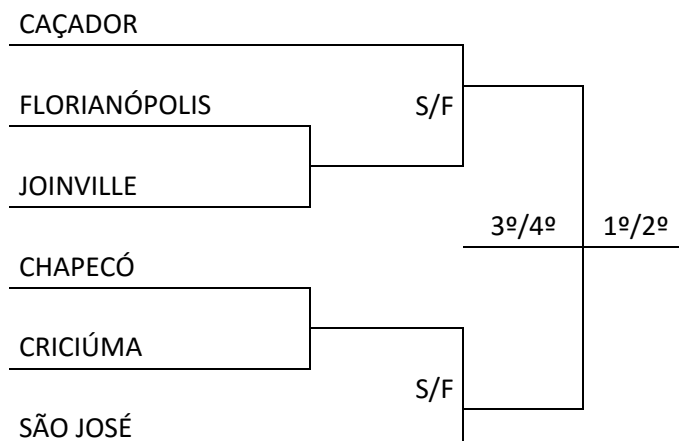

FUTEBOL FEMININO

2ª FASE FUTEBOL FEMININO

PROGRAMAÇÃO – 14/09/2018 – SEXTA-FEIRA

FUTEBOL			Estádio Municipal Carlos Alberto da Costa Neves Rua: Luiz Simas, s/n – Vila Kurtz				
Jogo	Naipes	Hora	Município [A]	X	Município [B]	Chave	
13	F	14:00	CHAPECÓ	X	CRICIÚMA	ELIM	
14	F	15:15	FLORIANÓPOLIS	X	JOINVILLE	ELIM	

PROGRAMAÇÃO – 15/09/2018 – SÁBADO

FUTEBOL			Estádio Municipal Carlos Alberto da Costa Neves Rua: Luiz Simas, s/n – Vila Kurtz				
Jogo	Naipes	Hora	Município [A]	X	Município [B]	Chave	
15	F	14:00	SÃO JOSÉ	X	VENC JOGO 13	S/F	
16	F	15:15	CAÇADOR	X	VENC JOGO 14	S/F	

PROGRAMAÇÃO – 16/09/2018 – DOMINGO

FUTEBOL			Estádio Municipal Carlos Alberto da Costa Neves Rua: Luiz Simas, s/n – Vila Kurtz				
Jogo	Naipes	Hora	Município [A]	X	Município [B]	Chave	
17	F	10:00	PERD JOGO 15	X	PERD JOGO 16	3º/4º	
18	F	11:15	VENC JOGO 15	X	VENC JOGO 16	1º/2º