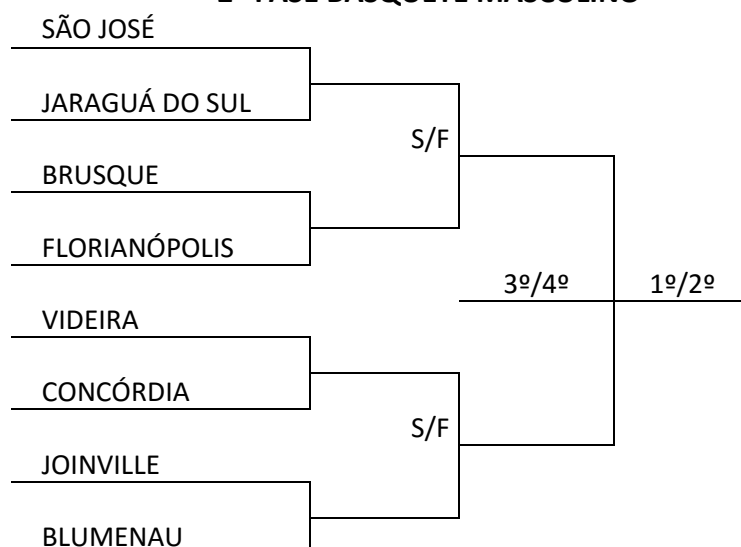

TRAVE E SOLO

SALTO E PARALELAS

12h: Premiação

Obs.: A programação poderá ocorrer mudanças no congresso técnico.

BASQUETEBOL MASCULINO

2ª FASE BASQUETE MASCULINO

PROGRAMAÇÃO – 14/09/2018 – SEXTA-FEIRA

BASQUETEBOL			Ginásio de Esportes EEB Pierina Santin Perret Rua: Santa Cecília, 31 – Bairro dos Municípios				
Jogo	Naipe	Hora	Município [A]	X	Município [B]	Chave	
19	M	15:00	SÃO JOSÉ	X	JARAGUÁ DO SUL	ELIM	
20	M	16:30	BRUSQUE	X	FLORIANÓPOLIS	ELIM	
21	M	18:00	VIDEIRA	X	CONCÓRDIA	ELIM	
22	M	19:30	JOINVILLE	X	BLUMENAU	ELIM	

PROGRAMAÇÃO – 15/09/2018 – SÁBADO

BASQUETEBOL			Ginásio de Esportes EEB Pierina Santin Perret Rua: Santa Cecília, 31 – Bairro dos Municípios				
Jogo	Naipe	Hora	Município [A]	X	Município [B]	Chave	
23	M	14:00	VENC JOGO 19	X	VENC JOGO 20	S/F	
24	M	15:30	VENC JOGO 21	X	VENC JOGO 22	S/F	