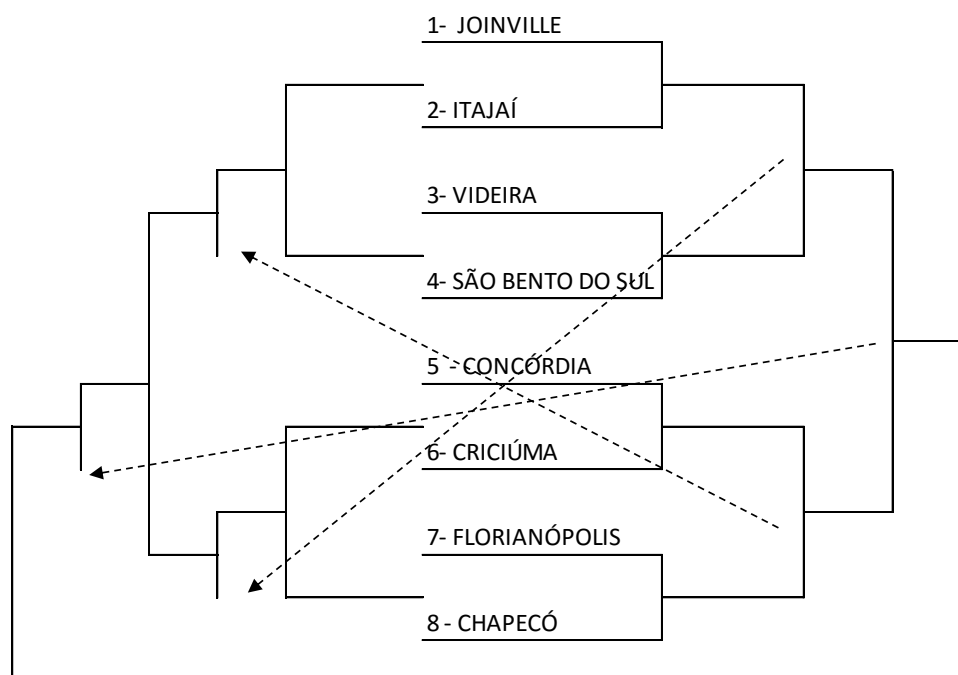

PROGRAMAÇÃO – 15/09/2018 – SÁBADO

TÊNIS			Quadras da Academia Baú Rua: Onio Pedrassani, 333 – Centro					
Jogo	Naipes	Hora	Município [A]	X	Município [B]	Chave		
33	M	08:00	VENC JOGO 32	X	PERD JOGO 29	ELIM DUP		
34	M		VENC JOGO 29	X	VENC JOGO 33	1º/2º		
35	M		VENC JOGO 29	X	VENC JOGO 33	S/N		

TÊNIS DE MESA

TÊNIS DE MESA FEMININO 2ª FASE - EQUIPE

TÊNIS DE MESA - INDIVIDUAL FEMININO

TÊNIS DE MESA - DUPLA FEMININO

TÊNIS DE MESA - INDIVIDUAL MASCULINO

TÊNIS DE MESA - DUPLA MASCULINO

PROGRAMAÇÃO – 14/09/2018 – SEXTA-FEIRA

TÊNIS DE MESA EQUIPE			Ginásio de Esportes do Colégio Bom Jesus Rua: Marechal Deodoro da Fonseca, 150 - Centro				
Jogo	Naipes	Hora	Município [A]	X	Município [B]	Chave	
46	F	09:00	VIDEIRA	X	CRICIÚMA	ELIM	
47	F		JOINVILLE	X	ITAJAÍ	ELIM	
48	M		CONCÓRDIA	X	CAÇADOR	2ª FASE H	
49	M		TIMBÓ	X	JOAÇABA	2ª FASE I	
50	M		VIDEIRA	X	CRICIUMA	2ª FASE J	
51	M		CHAPECÓ	X	SÃO JOSÉ	2ª FASE J	
52	M		JOINVILLE	X	SÃO BENTO DO SUL	2ª FASE K	
53	M		RIO DO OESTE	X	BLUMENAU	2ª FASE K	