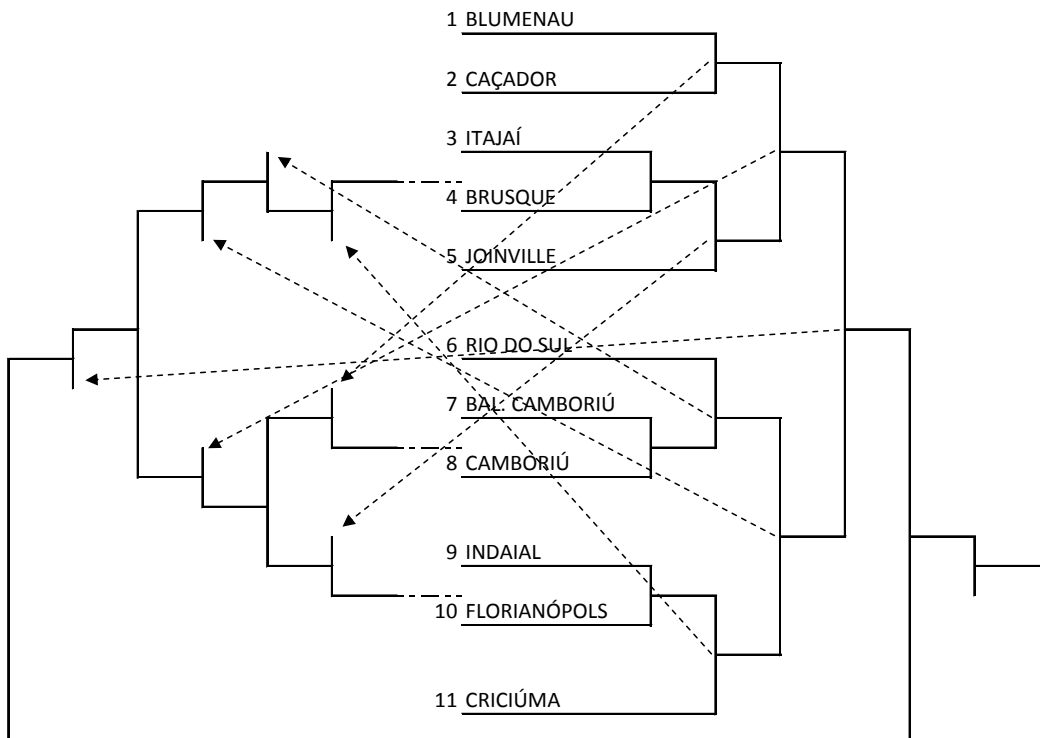

TÊNIS FEMININO