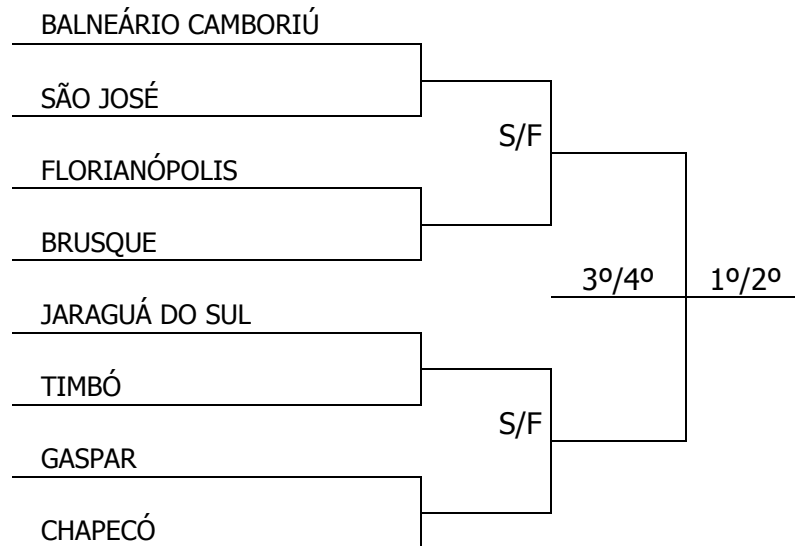

VOLEIBOL MASCULINO

PROGRAMAÇÃO – 03/12/2018 – SEGUNDA-FEIRA

VOLEIBOL			Ginásio de Esportes da AA Mueller Rua: Blumenau, 255 - Centro – Timbó				
Jogo	Naipe	Hora	Município [A]	X	Município [B]	Chave	
25	M	10:00	BALNEÁRIO CAMBORIÚ	X	SÃO JOSÉ	ELIM	
26	M	11:30	FLORIANÓPOLIS	X	BRUSQUE	ELIM	
27	M	13:30	GASPAR	X	CHAPECÓ	ELIM	
28	M	15:00	JARAGUÁ DO SUL	X	TIMBÓ	ELIM	

PROGRAMAÇÃO – 04/12/2018 – TERÇA-FEIRA

VOLEIBOL			Ginásio de Esportes da AA Mueller Rua: Blumenau, 255 - Centro - Timbó				
Jogo	Naipe	Hora	Município [A]	X	Município [B]	Chave	
29	M	13:30	VENC. JOGO 25	X	VENC. JOGO 26	S/F	
30	M	15:00	VENC. JOGO 27	X	VENC. JOGO 28	S/F	

PROGRAMAÇÃO – 05/12/2018 – QUARTA-FEIRA

VOLEIBOL			Ginásio de Esportes da AA Mueller Rua: Blumenau, 255 - Centro - Timbó				
Jogo	Naipe	Hora	Município [A]	X	Município [B]	Chave	
31	M	13:30	PERD. JOGO 29	X	PERD. JOGO 30	3º/4º	
32	M	15:00	VENC. JOGO 29	X	VENC. JOGO 30	1º/2º