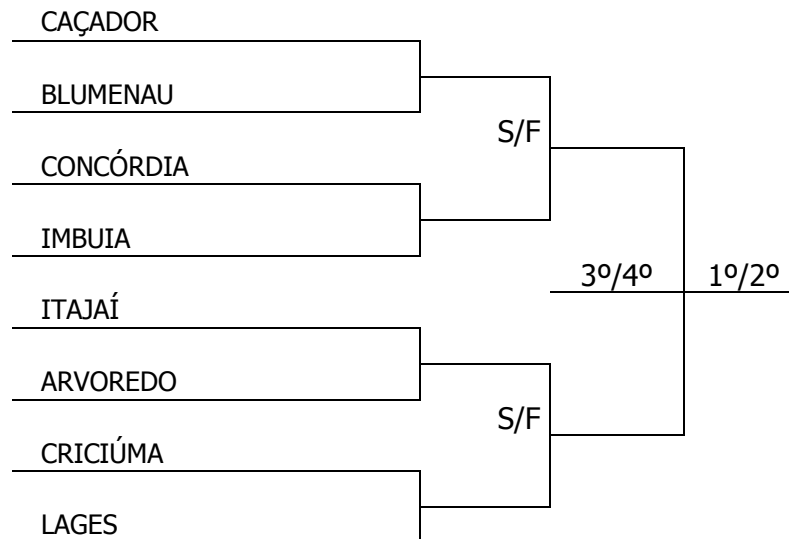

FUTSAL FEMININO

PROGRAMAÇÃO - 03/12/2018 – SEGUNDA-FEIRA

FUTSAL			Ginásio de Esportes da AA Albany Rua: Albany, 115 - Bairro Encano do Norte – Indaial				
Jogo	Naipes	Hora	Município [A]	X	Município [B]	Chave	
25	F	14:00	CAÇADOR	X	BLUMENAU	ELIM	
26	F	15:15	CONCÓRDIA	X	IMBUÍA	ELIM	
27	F	16:30	ITAJAÍ	X	ARVOREDO	ELIM	
28	F	18:00	CRICIÚMA	X	LAGES	ELIM	

PROGRAMAÇÃO - 04/12/2018 -TERÇA-FEIRA

FUTSAL			Ginásio de Esportes da AA Albany Rua: Albany, 115 - Bairro Encano do Norte – Indaial				
Jogo	Naipes	Hora	Município [A]	X	Município [B]	Chave	
29	F	14:00	VENC. JOGO 25	X	VENC. JOGO 26	S/F	
30	F	15:15	VENC. JOGO 27	X	VENC. JOGO 28	S/F	

PROGRAMAÇÃO - 05/12/2018 - QUARTA-FEIRA

FUTSAL			Ginásio de Esportes da AA Albany Rua: Albany, 115 - Bairro Encano do Norte – Indaial				
Jogo	Naipes	Hora	Município [A]	X	Município [B]	Chave	
31	F	14:00	PERD. JOGO 29	X	PERD. 30	3º/4º	
32	F	15:15	VENC. JOGO 29	X	VENC. JOGO 30	1º/2º