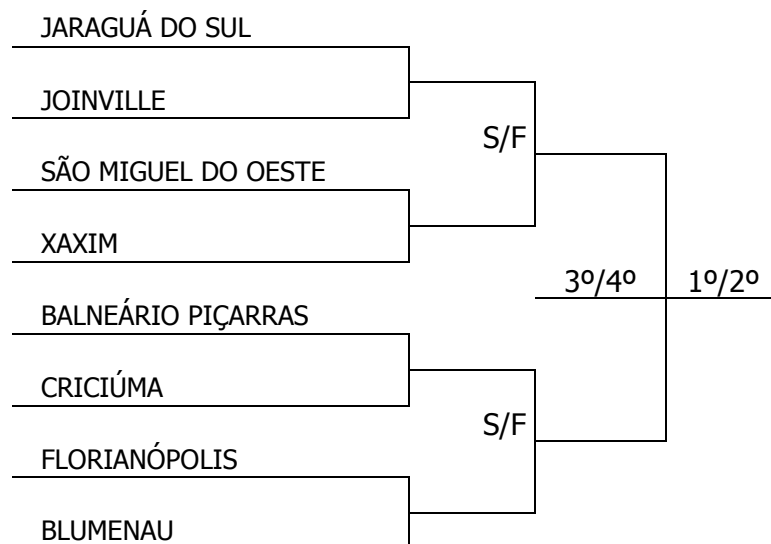

BASQUETEBOL FEMININO

PROGRAMAÇÃO - 03/12/2018 – SEGUNDA-FEIRA

BASQUETEBOL			Ginásio de Esportes da EEF Gustavo Barroso Rua: Arnold Ebert, 136 – Bairro Warnow - Indaial				
Jogo	Naipes	Hora	Município [A]	X	Município [B]	Chave	
21	F	13:30	JARAGUA DO SUL	X	JOINVILLE	ELIM	
22	F	15:00	SÃO MIGUEL DO OESTE	X	XAXIM	ELIM	
23	F	16:30	BALNEÁRIO PIÇARRAS	X	CRICIÚMA	ELIM	
24	F	18:00	FLORIANÓPOLIS	X	BLUMENAU	ELIM	

PROGRAMAÇÃO - 04/12/2018 – TERÇA-FEIRA

BASQUETEBOL			Ginásio de Esportes da EEF Gustavo Barroso Rua: Arnold Ebert, 136 – Bairro Warnow - Indaial				
Jogo	Naipes	Hora	Município [A]	X	Município [B]	Chave	
25	F	13:30	VENC. JOGO 21	X	VENC. JOGO 22	S/F	
26	F	15:00	VENC. JOGO 23	X	VENC. JOGO 24	S/F	

PROGRAMAÇÃO - 05/12/2018 – QUARTA-FEIRA

BASQUETEBOL			Ginásio de Esportes da EEF Gustavo Barroso Rua: Arnold Ebert, 136 – Bairro Warnow - Indaial				
Jogo	Naipes	Hora	Município [A]	X	Município [B]	Chave	
27	F	13:30	PERD. JOGO 25	X	PERD. JOGO 26	3º/4º	
28	F	15:00	VENC. JOGO 25	X	VENC. JOGO 26	1º/2º