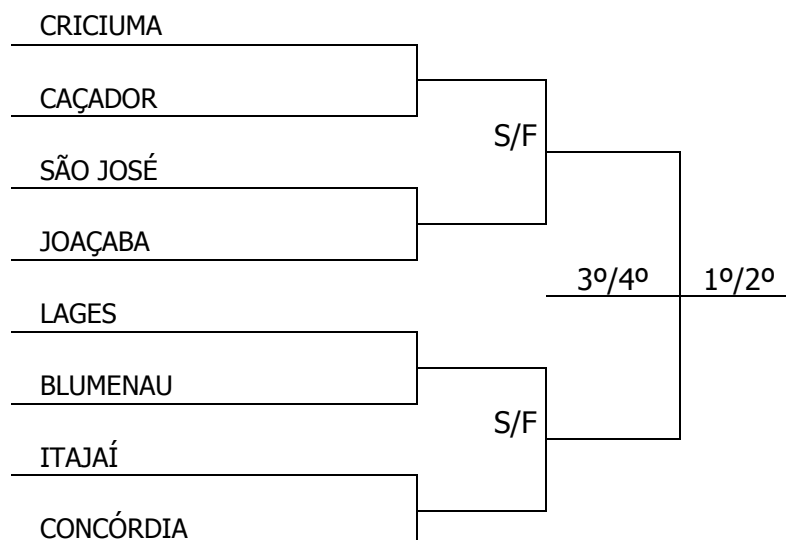

HANDEBOL MASCULINO

PROGRAMAÇÃO – 03/12/2018 – SEGUNDA-FEIRA

HANDEBOL			Ginásio de Esportes PAME Rua: Dr. Leoberto Leal, s/n - Bairro Tapajós – Indaial				
Jogo	Naipes	Hora	Município [A]	X	Município [B]	Chave	
25	M	15:30	CRICIÚMA	X	CAÇADOR	ELIM	
26	M	16:45	SÃO JOSÉ	X	JOAÇABA	ELIM	
27	M	18:00	LAGES	X	BLUMENAU	ELIM	
28	M	19:15	ITAJAÍ	X	CONCÓRDIA	ELIM	

PROGRAMAÇÃO – 04/12/2018 – TERÇA-FEIRA

HANDEBOL			Ginásio de Esportes PAME Rua: Dr. Leoberto Leal, s/n - Bairro Tapajós – Indaial				
Jogo	Naipes	Hora	Município [A]	X	Município [B]	Chave	
29	M	15:30	VENC. JOGO 25	X	VENC. JOGO 26	S/F	
30	M	16:45	VENC. JOGO 27	X	VENC. JOGO 28	S/F	

PROGRAMAÇÃO – 05/12/2018 – QUARTA-FEIRA

HANDEBOL			Ginásio de Esportes PAME Rua: Dr. Leoberto Leal, s/n - Bairro Tapajós – Indaial				
Jogo	Naipes	Hora	Município [A]	X	Município [B]	Chave	
31	M	15:30	PERD. JOGO 29	X	PERD. JOGO 30	3º/4º	
32	M	16:45	VENC. JOGO 29	X	VENC. JOGO 30	1º/2º