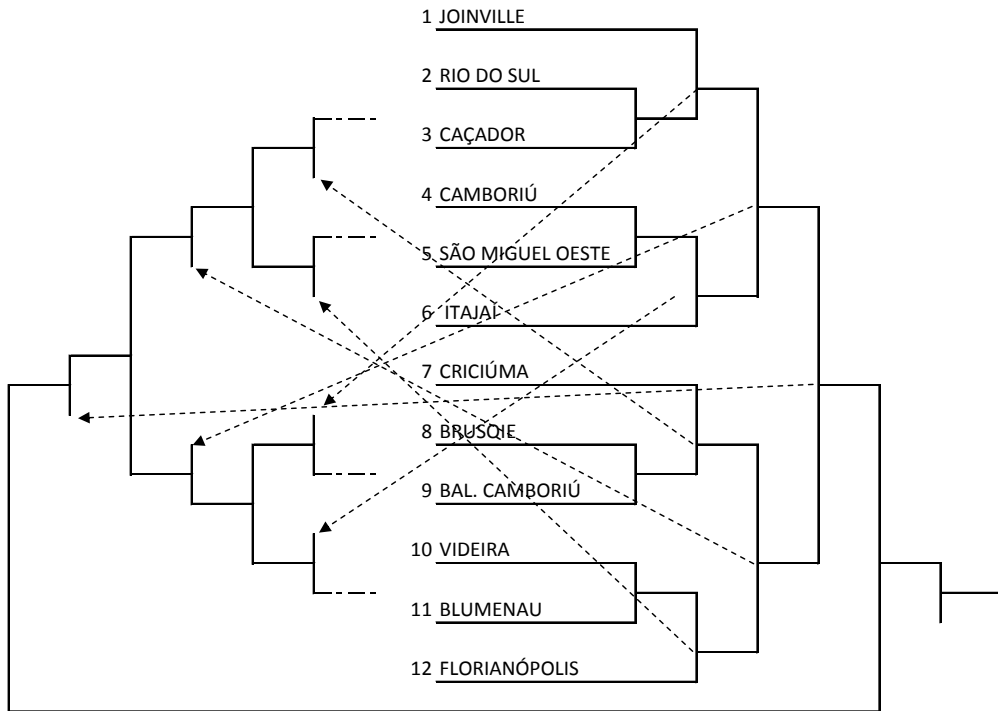

TÊNIS MASCULINO