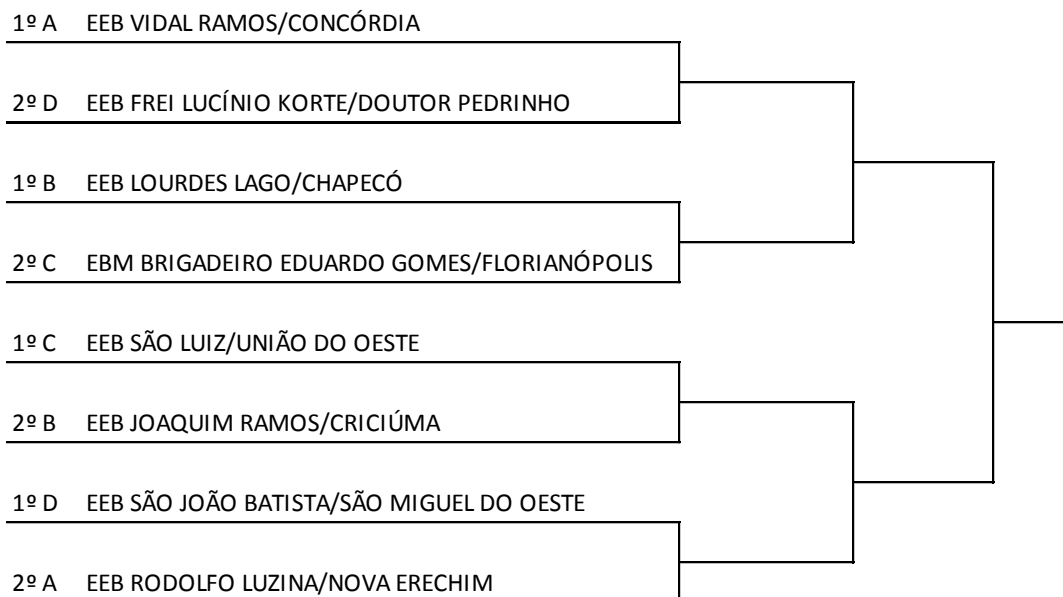

FUTSAL FEMININO

PROGRAMAÇÃO PARA O DIA 09/08/2019 – SEXTA FEIRA

FUTSAL FEMININO			Ginásio Ver. Darci de Almeida - EEB Antonio Francisco de Campos R. Pedro Fernandes Souza, 230 – Centro Curitibanos - SC				
Jogo	Naipes	Hora	Escola/Município [A]	X	Escola/Município [B]	Chave	
25	F	8:30	EEB LOURDES LAGO CHAPECÓ	x	EBM BRIG. EDUARDO GOMES FLORIANÓPOLIS	ELIM	
26	F	9:30	EEB VIDAL RAMOS JÚNIOR CONCÓRDIA	x	EEB FREI LUCÍNIO KORTE DOUTOR PEDRINHO	ELIM	
27	F	10:30	EEB SÃO LUIZ UNIÃO DO OESTE	x	EEB JOAQUIM RAMOS CRICIÚMA	ELIM	
28	F	11:30	EEB SÃO JOÃO BATISTA SÃO MIGUEL DO OESTE	x	EEB RODOLFO LUZINA NOVA ERECHIM	ELIM	
29	F	16:00	VENCEDOR JOGO 25	x	VENCEDOR JOGO 26	S/F	
30	F	17:00	VENCEDOR JOGO 27	x	VENCEDOR JOGO 28	S/F	

PROGRAMAÇÃO PARA O DIA 10/08/2019 – SÁBADO

FUTSAL FEMININO			Ginásio Ver. Darci de Almeida - EEB Antonio Francisco de Campos R. Pedro Fernandes Souza, 230 – Centro Curitibanos - SC				
Jogo	Naipes	Hora	Escola/Município [A]	X	Escola/Município [B]	Chave	
31	F	9:00	PERDEDOR JOGO 29	x	PERDEDOR JOGO 30	3º/4º	
32	F	10:00	VENCEDOR JOGO 29	x	VENCEDOR JOGO 30	1º/2º