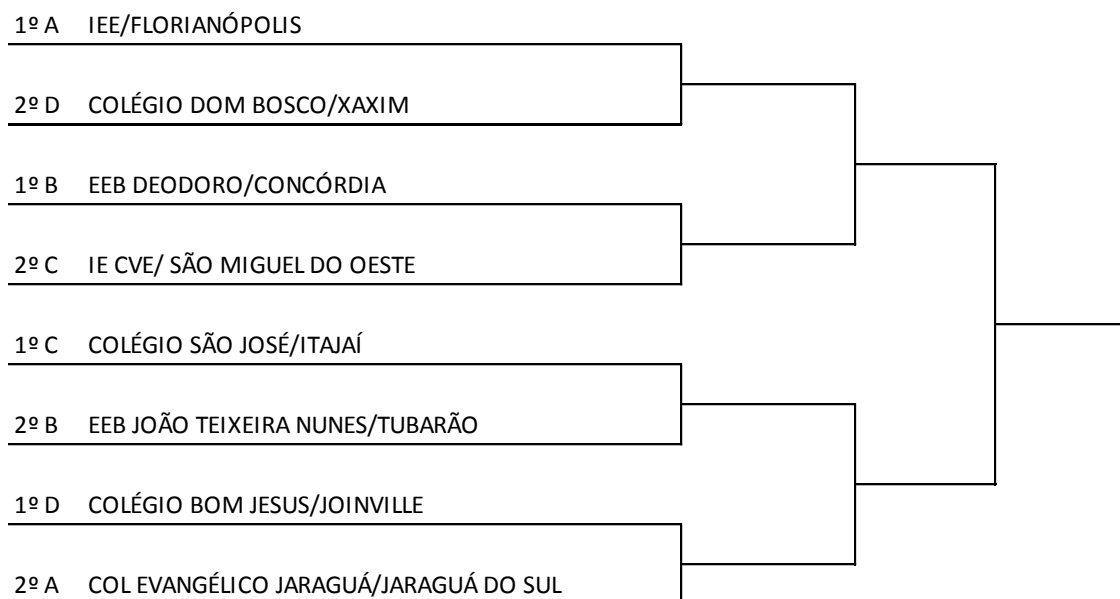

BASQUETEBOL MASCULINO

PROGRAMAÇÃO PARA O DIA 09/08/2019 – SEXTA FEIRA

BASQUETE MASCULINO			Ginásio Emily de Villeneuve - Colégio Maria Imaculada R. Me. Ivã Poupon, 69 - Bairro Nossa Sra. Aparecida Curitibanos – SC				
Jogo	Naipes	Hora	Escola/Município [A]	X	Escola/Município [B]	Chave	
19	M	8:30	EEB DEODORO CONCÓRDIA	x	IE CVE SÃO MIGUEL DO OESTE	ELIM	
20	M	9:30	IEE FLORIANÓPOLIS	x	EBM DOM BOSCO XAXIM	ELIM	
21	M	10:30	COLÉGIO SÃO JOSÉ ITAJÁ	x	EEB JOÃO TEIXEIRA NUNES TUBARÃO	ELIM	
22	M	11:30	COLÉGIO BOM JESUS JOINVILLE	x	COLÉGIO EVANGÉLICO JARAGUÁ DO SUL	ELIM	
23	M	16:00	VENCEDOR JOGO 19	x	VENCEDOR JOGO 20	S/F	
24	M	17:00	VENCEDOR JOGO 21	x	VENCEDOR JOGO 22	S/F	

PROGRAMAÇÃO PARA O DIA 10/08/2019 – SÁBADO

BASQUETE MASCULINO			Ginásio Emily de Villeneuve - Colégio Maria Imaculada R. Me. Ivã Poupon, 69 - Bairro Nossa Sra. Aparecida Curitibanos – SC				
Jogo	Naipes	Hora	Escola/Município [A]	X	Escola/Município [B]	Chave	
25	M	9:00	PERDEDOR JOGO 23	x	PERDEDOR JOGO 24	3º/4º	
26	M	10:00	VENCEDOR JOGO 23	x	VENCEDOR JOGO 24	1º/2º