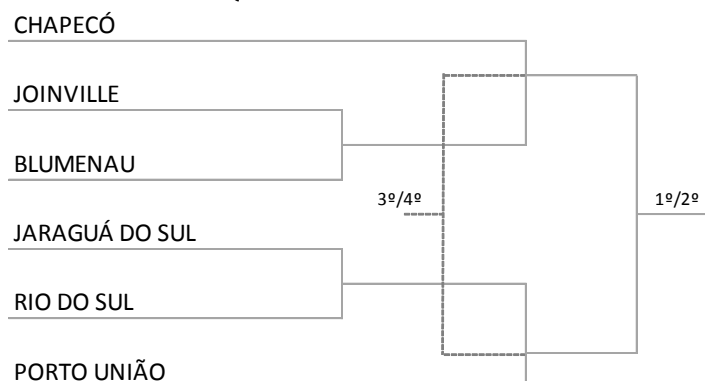

Período de Competição: **04 e 05/10**

Data e Horário do Congresso Técnico: **03/10 – 18h**

Local: **Paço Municipal - Salão Ouro Negro**

KARATÊ

Local de Competição: **Centro de Eventos José Ijair Conti**

Data da Competição: **03 a 05/10**

Data e Horário do Congresso Técnico: **02/10 – 17h**

Local: **Paço Municipal – Salão Ouro Negro**

Formação das chaves para segunda fase

BASQUETEBOL FEMININO

FUTSAL FEMININO

HANDEBOL FEMININO

VOLEIBOL FEMININO

PROGRAMAÇÃO PARA O DIA 2/10/2013 – QUARTA FEIRA

BASQUETEBOL			Local de competição: Ginásio de Esportes da SATC				
Jogo	Sexo	Hora	Município [A]	X	Município [B]	Chave	
212	F	09:00	JOINVILLE	X	BLUMENAU	ELIM	
213	F	10:30	JARAGUÁ DO SUL	X	RIO DO SUL	ELIM	
214	M	13:00	VIDEIRA	X	BRUSQUE	C	
215	M	14:30	JOINVILLE	X	CHAPECÓ	C	
217	M	16:00	BLUMENAU	X	JARAGUÁ DO SUL	A	
218	M	17:30	CONCÓRDIA	X	SÃO JOSÉ	B	
219	M	19:00	CRICIÚMA	X	RIO DO SUL	B	