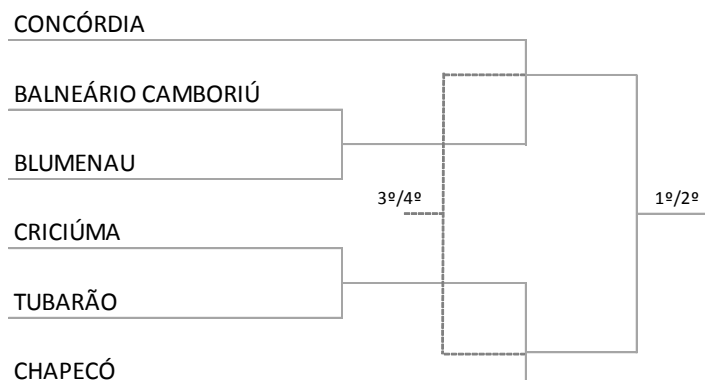

Período de Competição: **04 e 05/10**

Data e Horário do Congresso Técnico: **03/10 – 18h**

Local: **Paço Municipal - Salão Ouro Negro**

KARATÊ

Local de Competição: **Centro de Eventos José Ijair Conti**

Data da Competição: **03 a 05/10**

Data e Horário do Congresso Técnico: **02/10 – 17h**

Local: **Paço Municipal – Salão Ouro Negro**

Formação das chaves para segunda fase

BASQUETEBOL FEMININO

FUTSAL FEMININO

HANDEBOL FEMININO

VOLEIBOL FEMININO

PROGRAMAÇÃO PARA O DIA 2/10/2013 – QUARTA FEIRA

BASQUETEBOL			Local de competição: Ginásio de Esportes da SATC				
Jogo	Sexo	Hora	Município [A]	X	Município [B]	Chave	
212	F	09:00	JOINVILLE	X	BLUMENAU	ELIM	
213	F	10:30	JARAGUÁ DO SUL	X	RIO DO SUL	ELIM	
214	M	13:00	VIDEIRA	X	BRUSQUE	C	
215	M	14:30	JOINVILLE	X	CHAPECÓ	C	
217	M	16:00	BLUMENAU	X	JARAGUÁ DO SUL	A	
218	M	17:30	CONCÓRDIA	X	SÃO JOSÉ	B	
219	M	19:00	CRICIÚMA	X	RIO DO SUL	B	