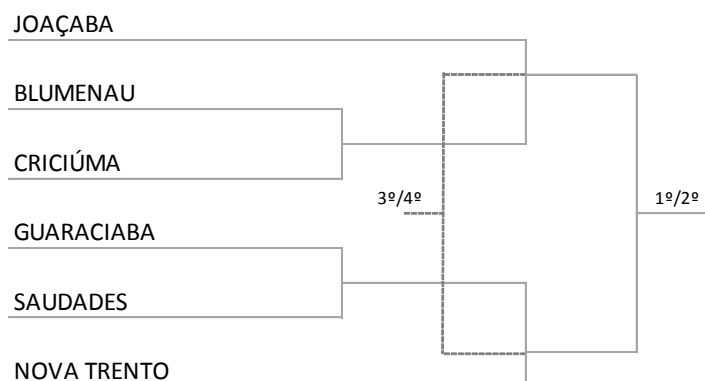

Período de Competição: **04 e 05/10**

Data e Horário do Congresso Técnico: **03/10 – 18h**

Local: **Paço Municipal - Salão Ouro Negro**

KARATÊ

Local de Competição: **Centro de Eventos José Ijair Conti**

Data da Competição: **03 a 05/10**

Data e Horário do Congresso Técnico: **02/10 – 17h**

Local: **Paço Municipal – Salão Ouro Negro**

Formação das chaves para segunda fase

BASQUETEBOL FEMININO

FUTSAL FEMININO

HANDEBOL FEMININO

VOLEIBOL FEMININO

PROGRAMAÇÃO PARA O DIA 2/10/2013 – QUARTA FEIRA

BASQUETEBOL			Local de competição: Ginásio de Esportes da SATC				
Jogo	Sexo	Hora	Município [A]	X	Município [B]	Chave	
212	F	09:00	JOINVILLE	X	BLUMENAU	ELIM	
213	F	10:30	JARAGUÁ DO SUL	X	RIO DO SUL	ELIM	
214	M	13:00	VIDEIRA	X	BRUSQUE	C	
215	M	14:30	JOINVILLE	X	CHAPECÓ	C	
217	M	16:00	BLUMENAU	X	JARAGUÁ DO SUL	A	
218	M	17:30	CONCÓRDIA	X	SÃO JOSÉ	B	
219	M	19:00	CRICIÚMA	X	RIO DO SUL	B	