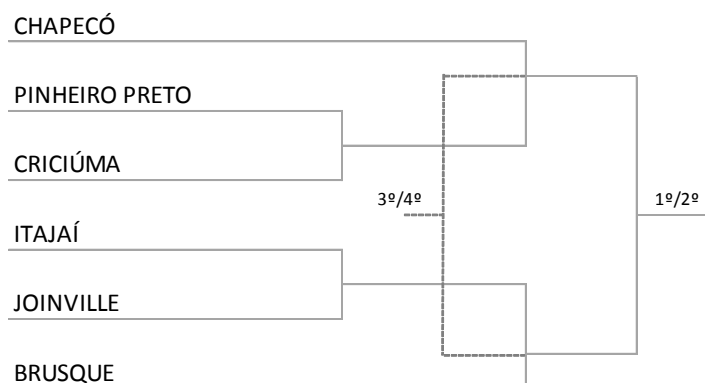

Período de Competição: **04 e 05/10**

Data e Horário do Congresso Técnico: **03/10 – 18h**

Local: **Paço Municipal - Salão Ouro Negro**

KARATÊ

Local de Competição: **Centro de Eventos José Ijair Conti**

Data da Competição: **03 a 05/10**

Data e Horário do Congresso Técnico: **02/10 – 17h**

Local: **Paço Municipal – Salão Ouro Negro**

Formação das chaves para segunda fase

BASQUETEBOL FEMININO

FUTSAL FEMININO

HANDEBOL FEMININO

VOLEIBOL FEMININO

PROGRAMAÇÃO PARA O DIA 2/10/2013 – QUARTA FEIRA

BASQUETEBOL			Local de competição: Ginásio de Esportes da SATC				
Jogo	Sexo	Hora	Município [A]	X	Município [B]	Chave	
212	F	09:00	JOINVILLE	X	BLUMENAU	ELIM	
213	F	10:30	JARAGUÁ DO SUL	X	RIO DO SUL	ELIM	
214	M	13:00	VIDEIRA	X	BRUSQUE	C	
215	M	14:30	JOINVILLE	X	CHAPECÓ	C	
217	M	16:00	BLUMENAU	X	JARAGUÁ DO SUL	A	
218	M	17:30	CONCÓRDIA	X	SÃO JOSÉ	B	
219	M	19:00	CRICIÚMA	X	RIO DO SUL	B	