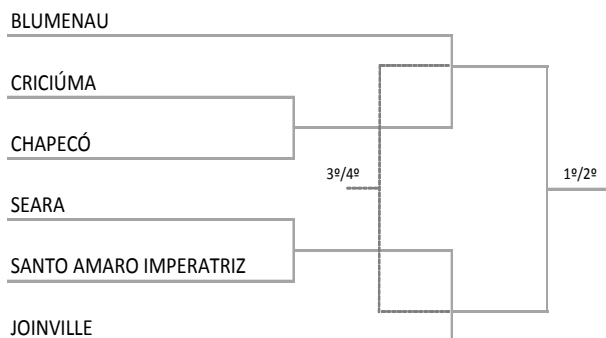

MASCULINO - 15h – 15h30min – AQUECIMENTO CORPORAL - 15h30min – TREINAMENTO

HORÁRIO	SOLO	CAVALOS	ARGOLAS	SALTO	PARALELAS	BARRAS
15h30min 15h45min	JOINVILLE(5)	ITAJAI(5)	BALNEÁRIO(4)	FLORIANÓPOLIS(3)	SÃO JOSÉ(1) CRICIUMA(1)	BLUMENAU(3)
15h45min 16h00min	BLUMENAU(3)	JOINVILLE(5)	ITAJAI(5)	BALNEÁRIO(4)	FLORIANÓPOLIS(3)	SÃO JOSÉ(1) CRICIUMA(1)
16h00min 16h15min	SÃO JOSÉ(1) CRICIUMA(1)	BLUMENAU(3)	JOINVILLE(5)	ITAJAI(5)	BALNEÁRIO(4)	FLORIANÓPOLIS(3)
16h15min 16h30min	FLORIANÓPOLIS(3)	SÃO JOSÉ(1) CRICIUMA(1)	BLUMENAU(3)	JOINVILLE(5)	ITAJAI(5)	BALNEÁRIO(4)
16h30min 16h45m	BALNEÁRIO(4)	FLORIANÓPOLIS(3)	SÃO JOSÉ(1) CRICIUMA(1)	BLUMENAU(3)	JOINVILLE(5)	ITAJAI(5)
16h45min 17h00min	ITAJAI(5)	BALNEÁRIO(4)	FLORIANÓPOLIS(3)	SÃO JOSÉ(1) CRICIUMA(1)	BLUMENAU(3)	JOINVILLE(5)

Formação das chaves para segunda fase

BASQUETEBOLO MASCULINO

FUTEBOL MASCULINO

FUTSAL MASCULINO

HANDEBOL MASCULINO

VOLEIBOL MASCULINO

PROGRAMAÇÃO PARA O DIA 3/10/2013 – QUINTA FEIRA

BASQUETEBOL			Local de competição: Ginásio de Esportes da SATC				
Jogo	Sexo	Hora	Município [A]	X	Município [B]	Chave	
275	F	09:00	CHAPECÓ	X	BLUMENAU	S/F	
276	F	10:30	PORTO UNIÃO	X	JARAGUÁ DO SUL	S/F	
277	M	15:00	JARAGUÁ DO SUL	X	RIO DO SUL	ELIM	
278	M	16:30	FLORIANÓPOLIS	X	VIDEIRA	ELIM	