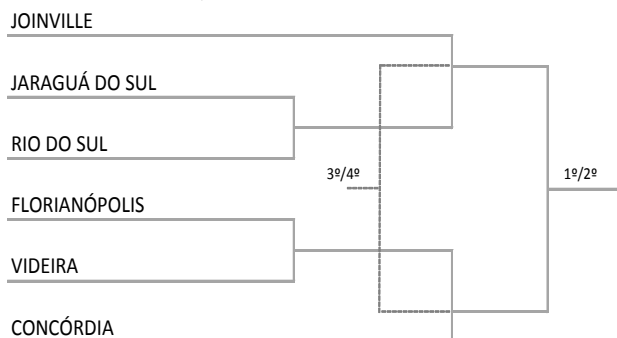

Formação das chaves para segunda fase

BASQUETEBOLO MASCULINO