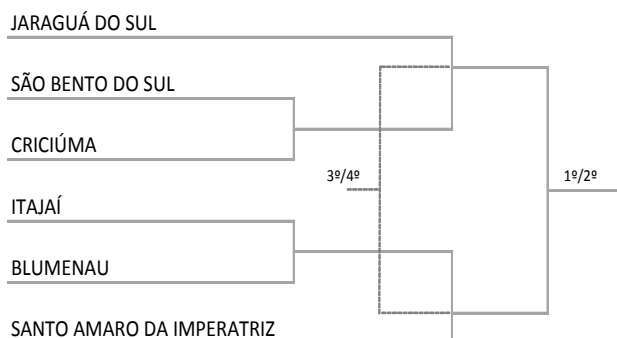

Formação das chaves para segunda fase

BASQUETEBOLO MASCULINO

FUTEBOL MASCULINO

FUTSAL MASCULINO

HANDEBOL MASCULINO

VOLEIBOL MASCULINO

PROGRAMAÇÃO PARA O DIA 3/10/2013 – QUINTA FEIRA

BASQUETEBOL			Local de competição: Ginásio de Esportes da SATC				
Jogo	Sexo	Hora	Município [A]	X	Município [B]	Chave	
275	F	09:00	CHAPECÓ	X	BLUMENAU	S/F	
276	F	10:30	PORTO UNIÃO	X	JARAGUÁ DO SUL	S/F	
277	M	15:00	JARAGUÁ DO SUL	X	RIO DO SUL	ELIM	
278	M	16:30	FLORIANÓPOLIS	X	VIDEIRA	ELIM	