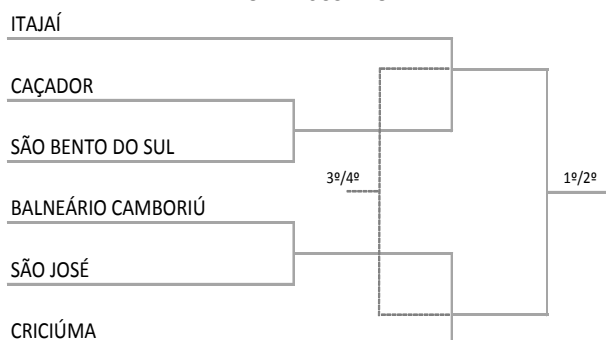

Formação das chaves para segunda fase

BASQUETEBOLO MASCULINO

FUTEBOL MASCULINO

FUTSAL MASCULINO

HANDEBOL MASCULINO

VOLEIBOL MASCULINO

PROGRAMAÇÃO PARA O DIA 3/10/2013 – QUINTA FEIRA

BASQUETEBOL			Local de competição: Ginásio de Esportes da SATC				
Jogo	Sexo	Hora	Município [A]	X	Município [B]	Chave	
275	F	09:00	CHAPECÓ	X	BLUMENAU	S/F	
276	F	10:30	PORTO UNIÃO	X	JARAGUÁ DO SUL	S/F	
277	M	15:00	JARAGUÁ DO SUL	X	RIO DO SUL	ELIM	
278	M	16:30	FLORIANÓPOLIS	X	VIDEIRA	ELIM	