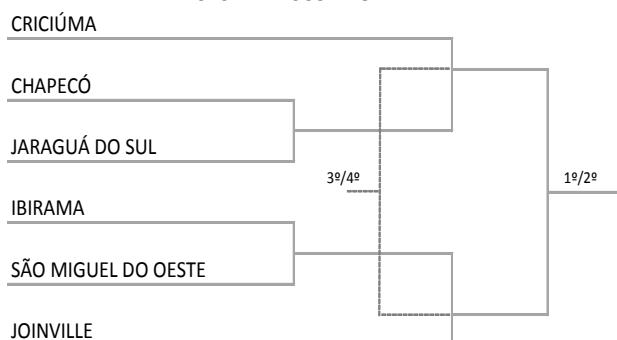

Formação das chaves para segunda fase

BASQUETEBOLO MASCULINO

FUTEBOL MASCULINO

FUTSAL MASCULINO

HANDEBOL MASCULINO

VOLEIBOL MASCULINO

PROGRAMAÇÃO PARA O DIA 3/10/2013 – QUINTA FEIRA

BASQUETEBOL			Local de competição: Ginásio de Esportes da SATC				
Jogo	Sexo	Hora	Município [A]	X	Município [B]	Chave	
275	F	09:00	CHAPECÓ	X	BLUMENAU	S/F	
276	F	10:30	PORTO UNIÃO	X	JARAGUÁ DO SUL	S/F	
277	M	15:00	JARAGUÁ DO SUL	X	RIO DO SUL	ELIM	
278	M	16:30	FLORIANÓPOLIS	X	VIDEIRA	ELIM	